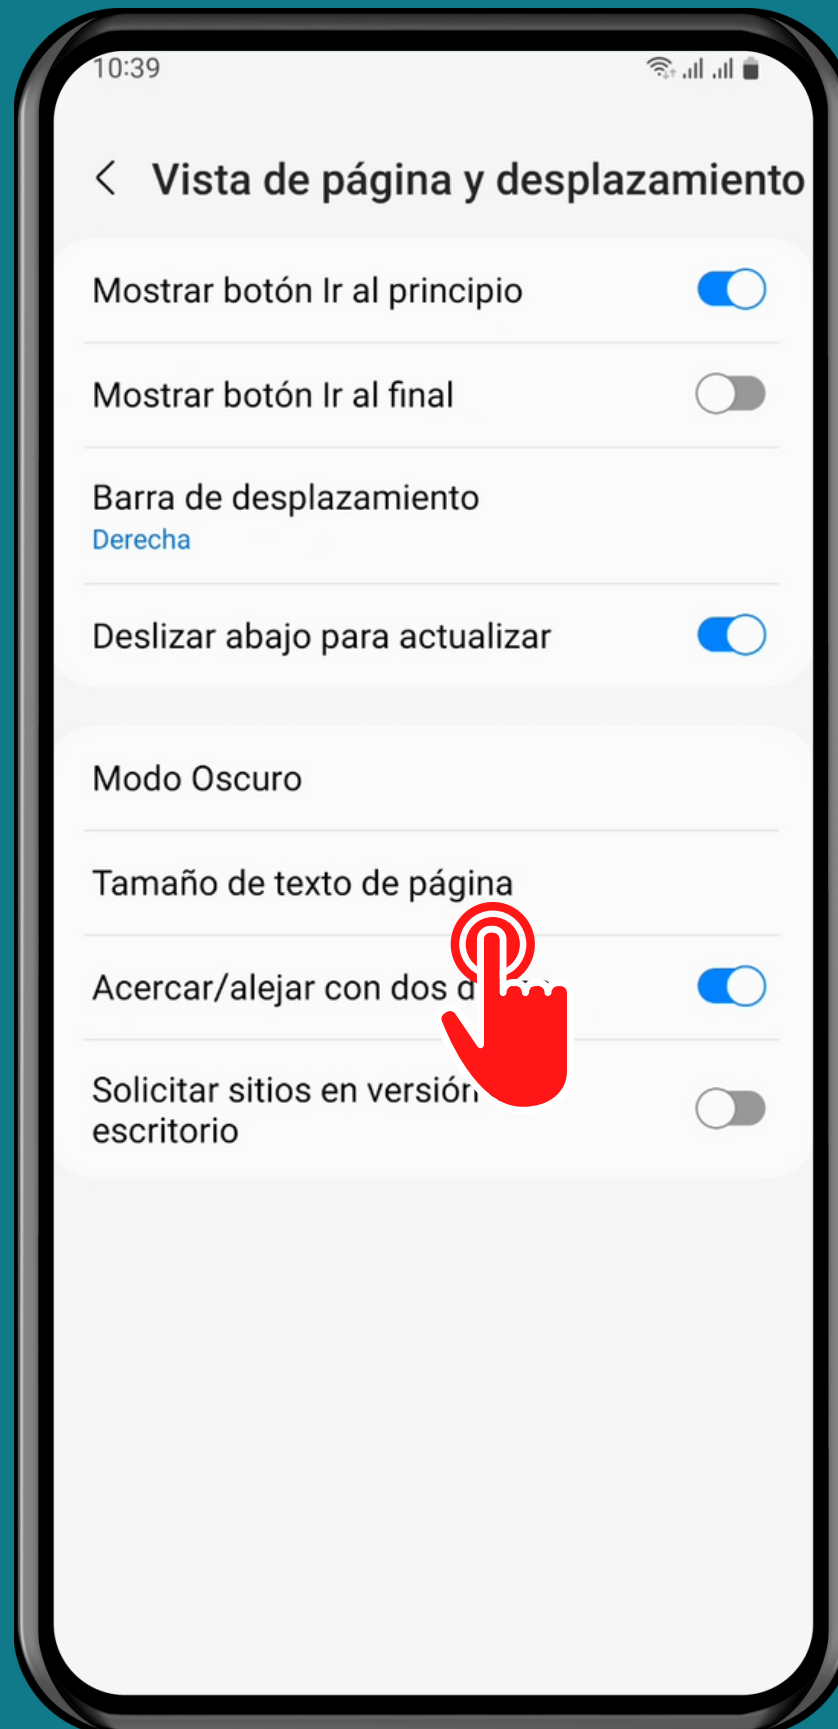

SAMSUNG

Navegador - Android 13 - One UI 5

CAMBIAR EL TAMAÑO DEL TEXTO EN EL NAVEGADOR

Abre Internet

Abre el Menú

Presiona Ajustes

Presiona

Vista de página y desplazamiento