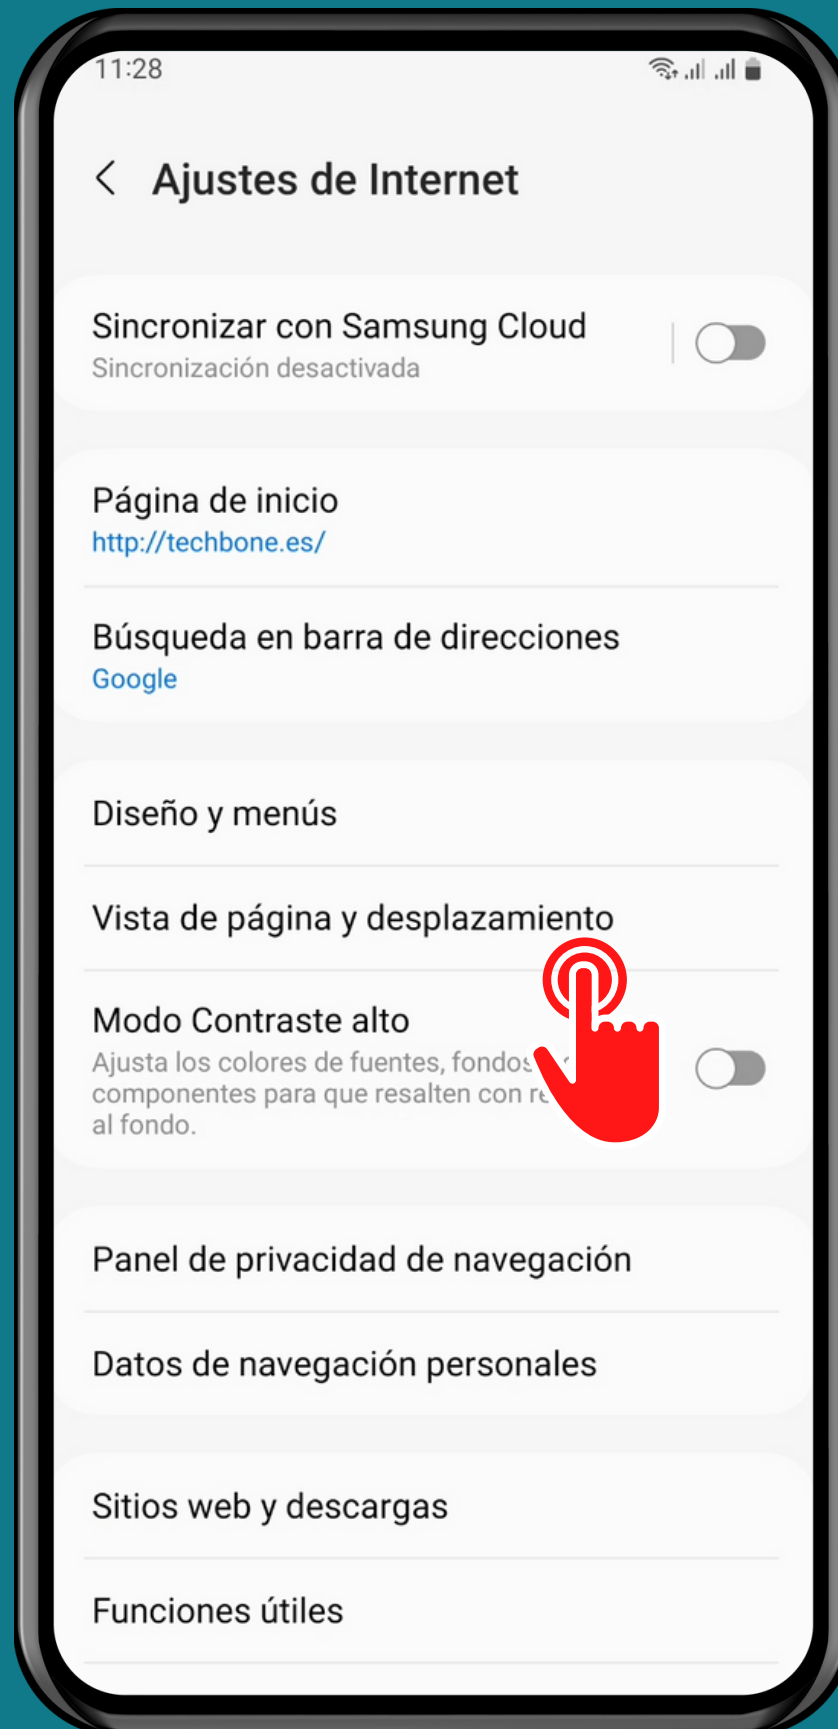

SAMSUNG

Navegador - Android 13 - One UI 5

CAMBIAR EL TAMAÑO DEL TEXTO EN EL NAVEGADOR

Abre Internet

Abre el Menú

Presiona Ajustes

Presiona

Vista de página y desplazamiento