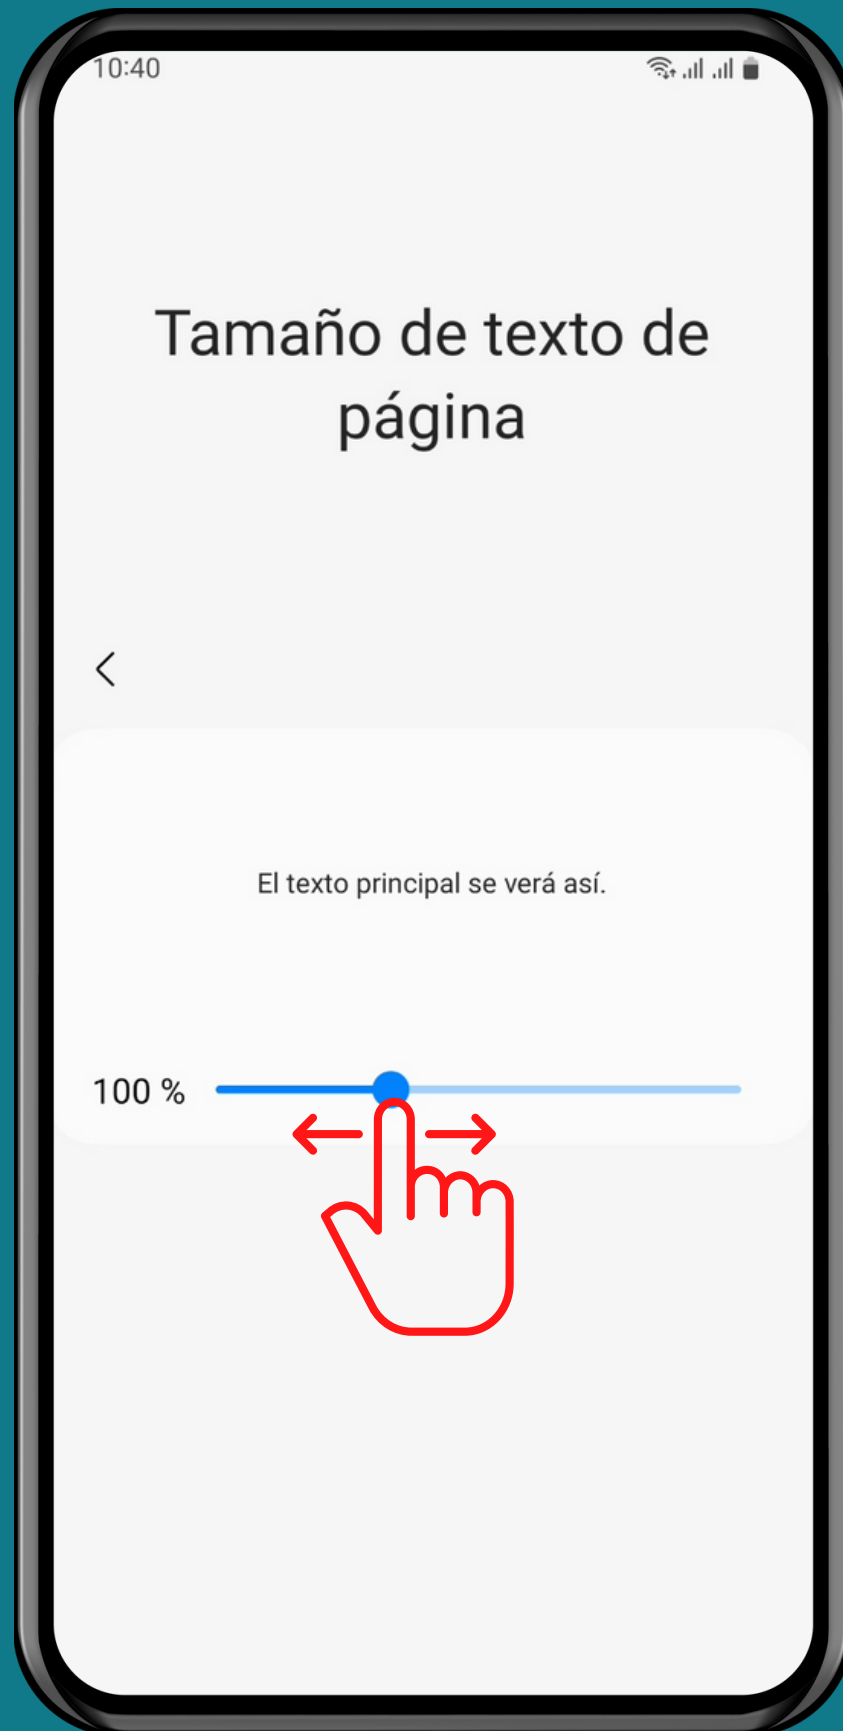

Ajusta el Tamaño de texto de página