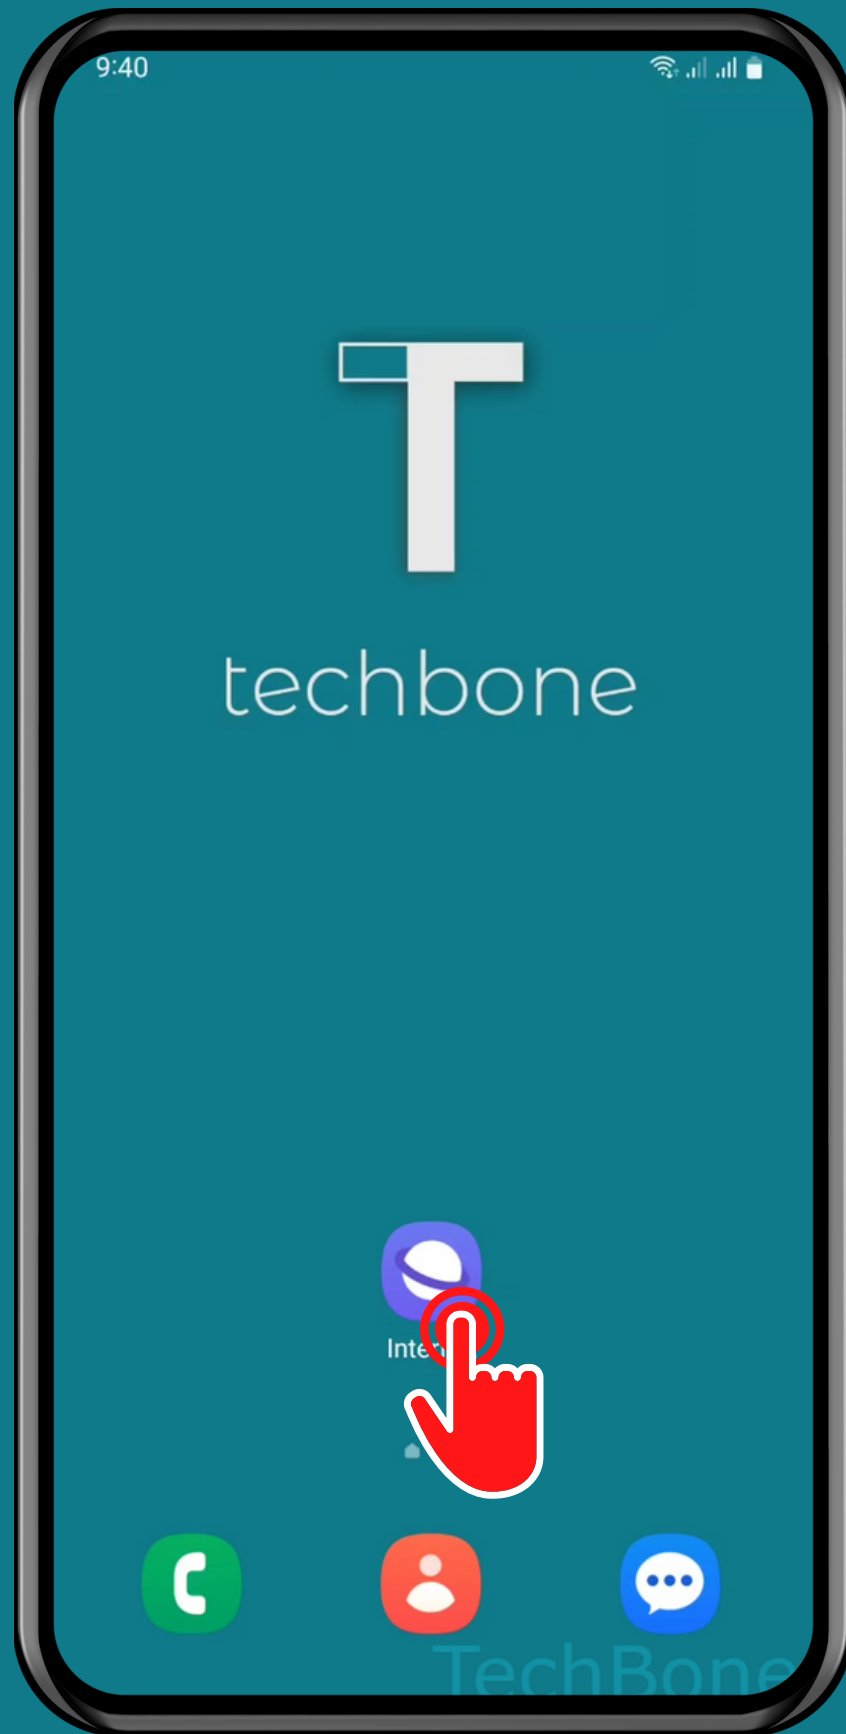

SAMSUNG

Navegador - Android 13 - One UI 5

CAMBIAR EL TAMAÑO DEL TEXTO EN EL NAVEGADOR

Abre Internet

Abre el Menú

Presiona Ajustes

Presiona

Vista de página y desplazamiento