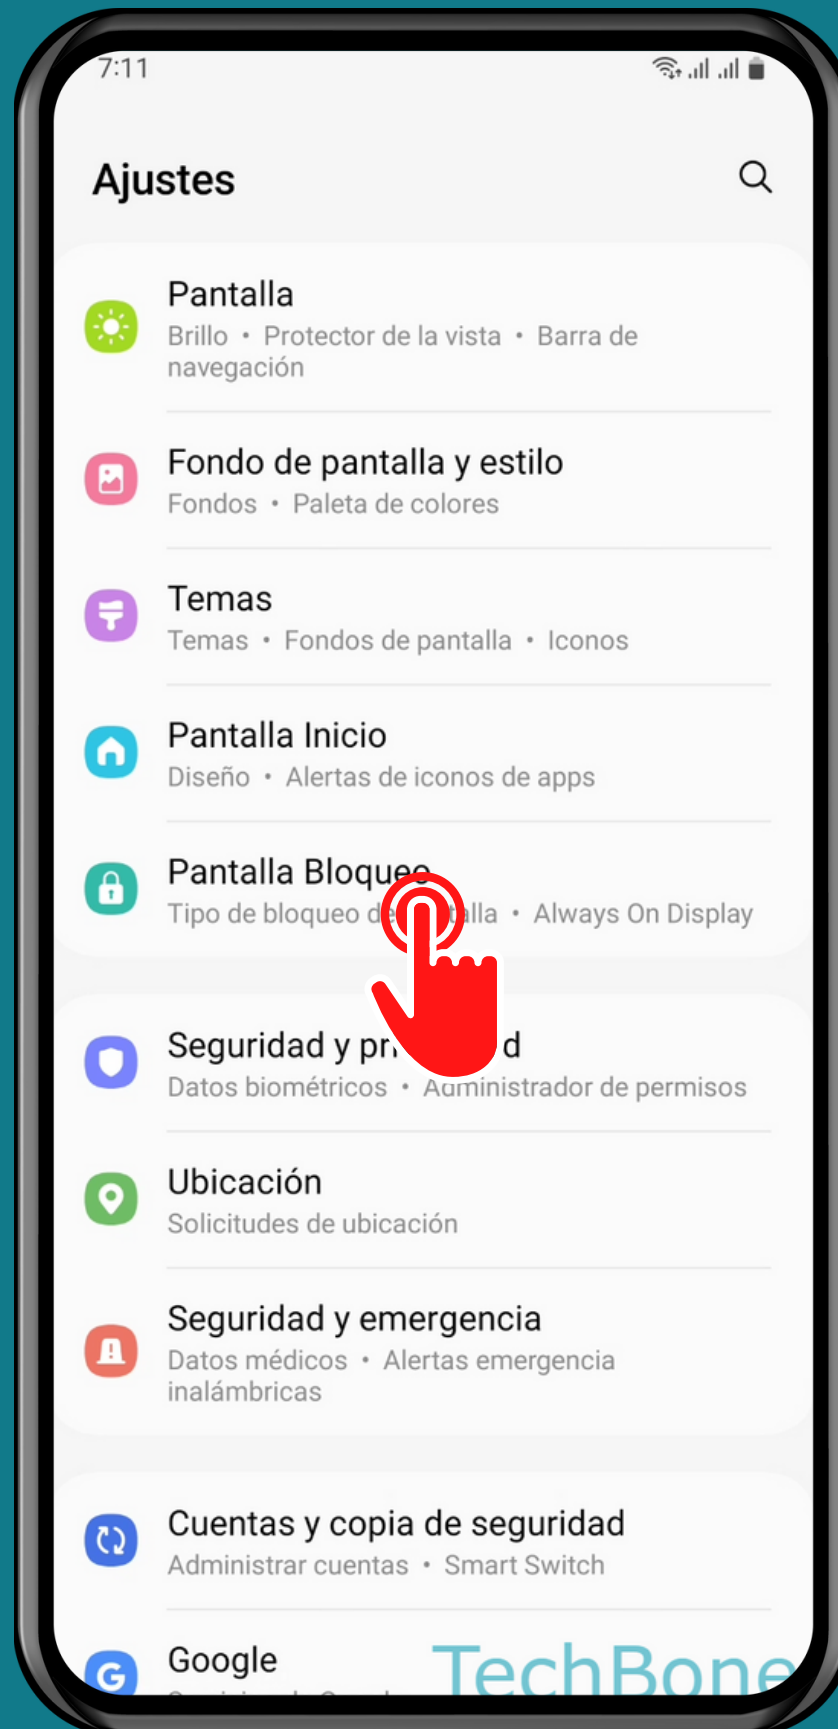

# SAMSUNG

Android 13 - One UI 5

# TIEMPO HASTA BLOQUEAR TRAS APAGAR LA PANTALLA

# Presiona Pantalla Bloqueo