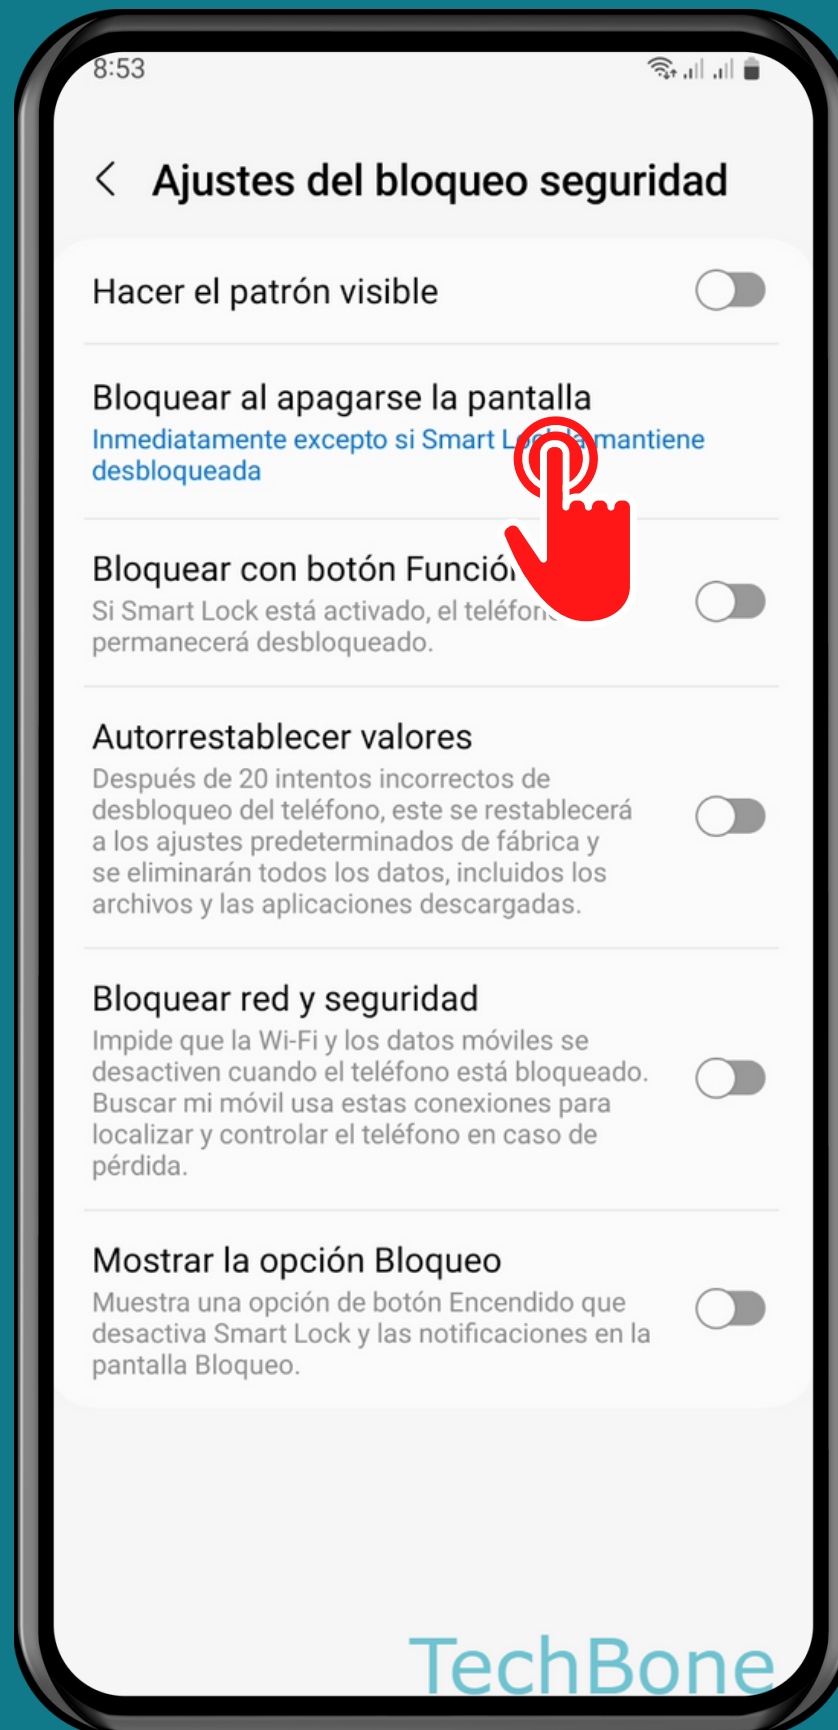

Presiona Bloquear al apagarse la pantalla