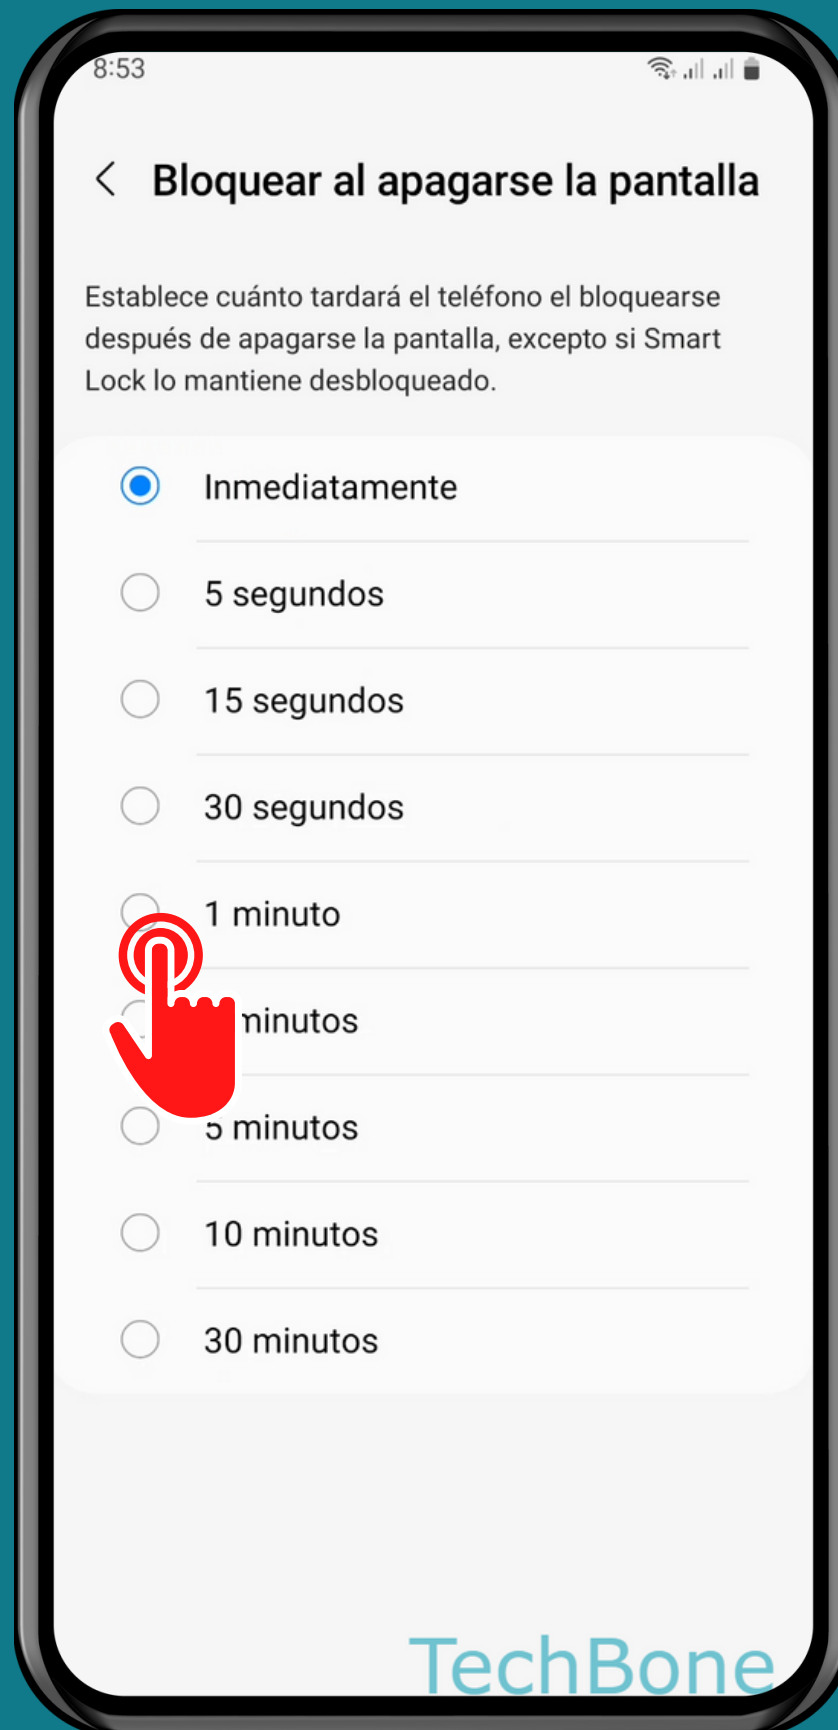

Elige una Opción