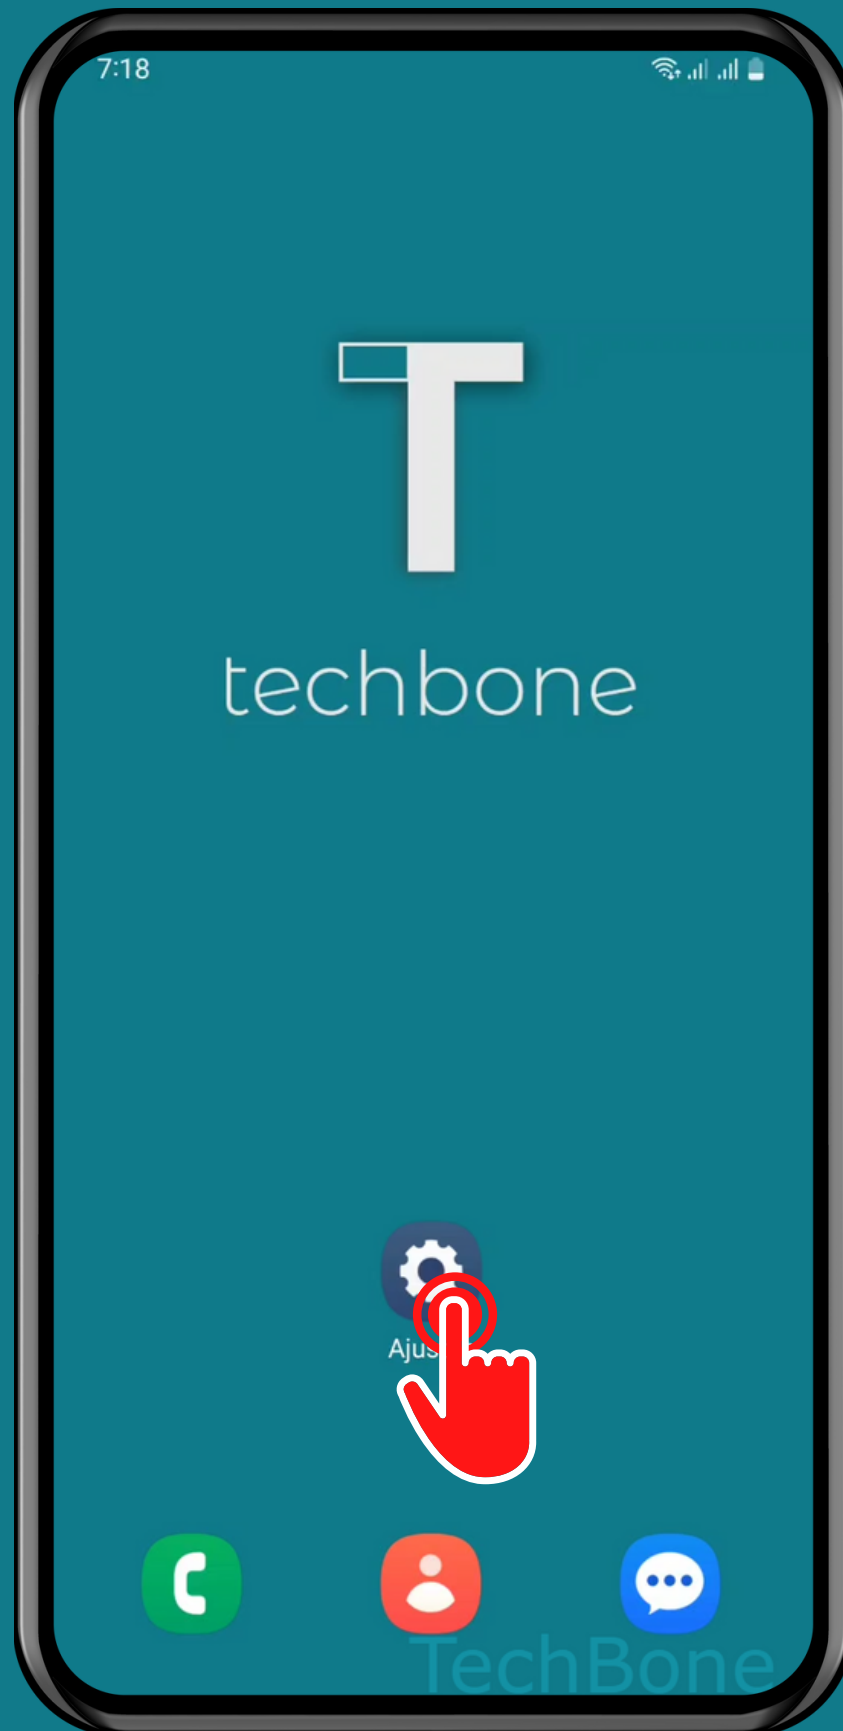

# SAMSUNG

Android 13 - One UI 5

# TIEMPO HASTA BLOQUEAR TRAS APAGAR LA PANTALLA

# Presiona Pantalla Bloqueo