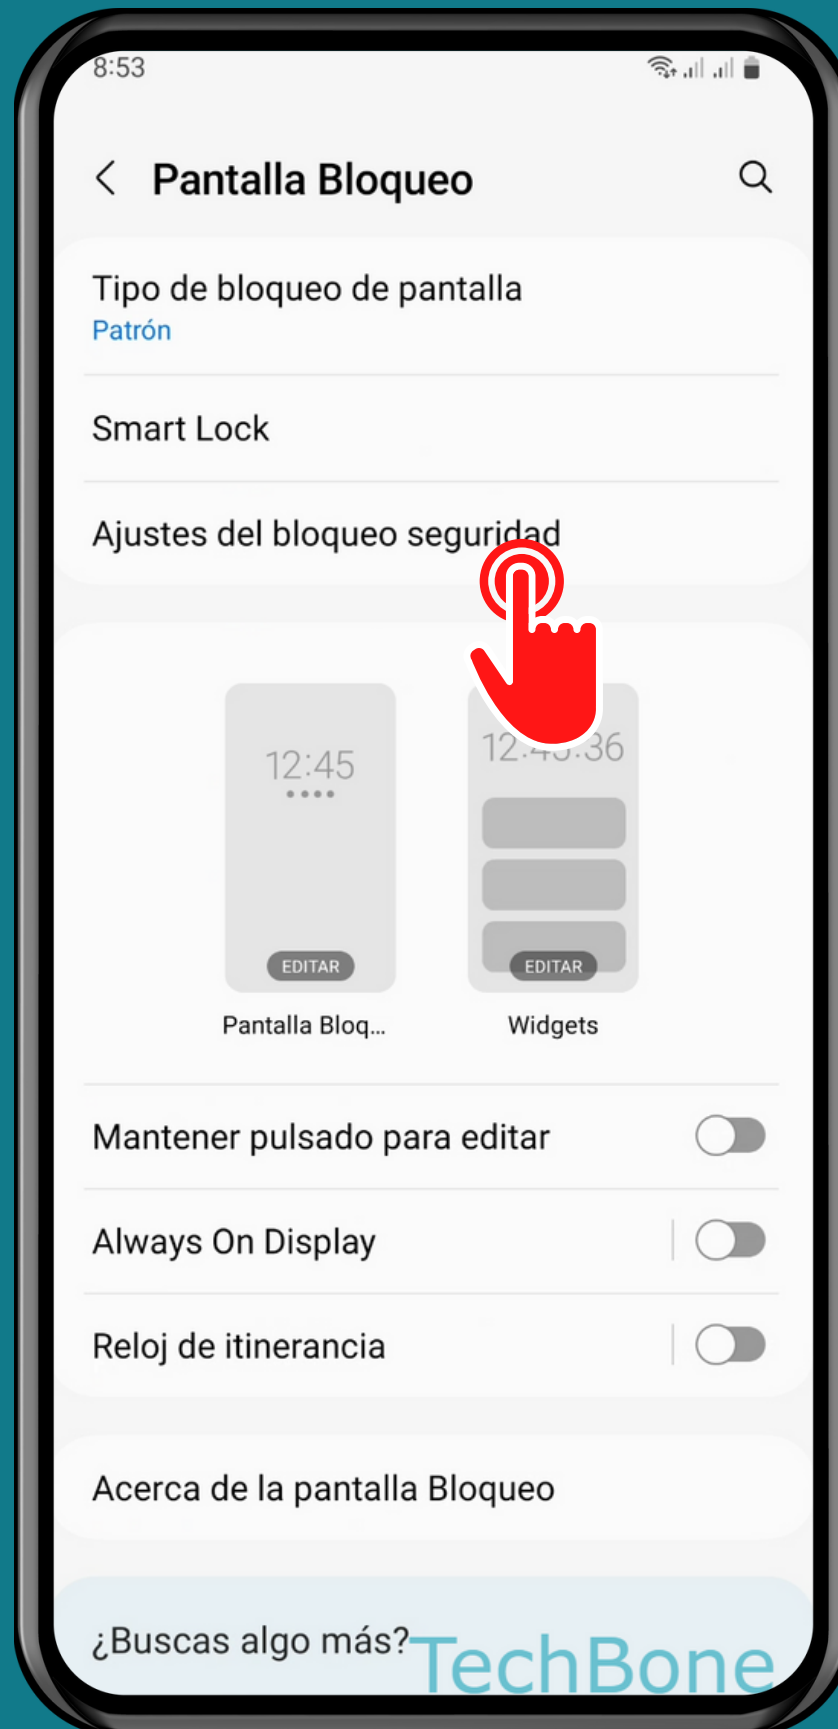

# SAMSUNG

Android 13 - One UI 5

# TIEMPO HASTA BLOQUEAR TRAS APAGAR LA PANTALLA

# Presiona Pantalla Bloqueo