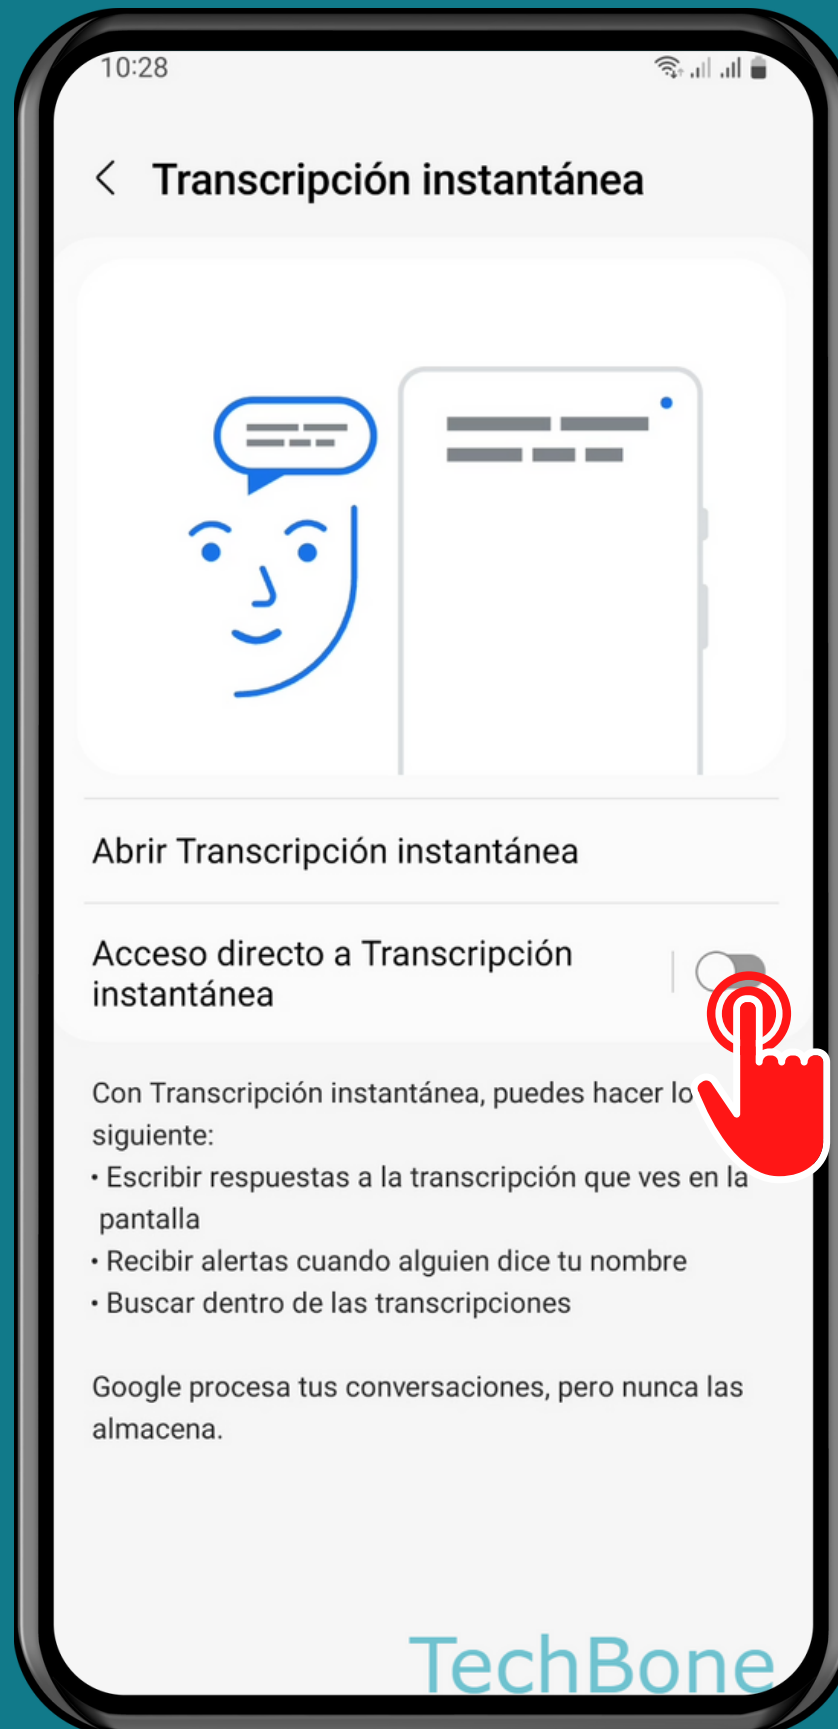

SAMSUNG

Android 13 - One UI 5

ACTIVAR O DESACTIVAR TRANSCRIPCIÓN INSTANTÁNEA

Abre los Ajustes

Presiona Accesibilidad

Presiona Mejoras de audición

Presiona Transcripción instantánea

Activa o desactiva Acceso directo a Transcripción instantánea