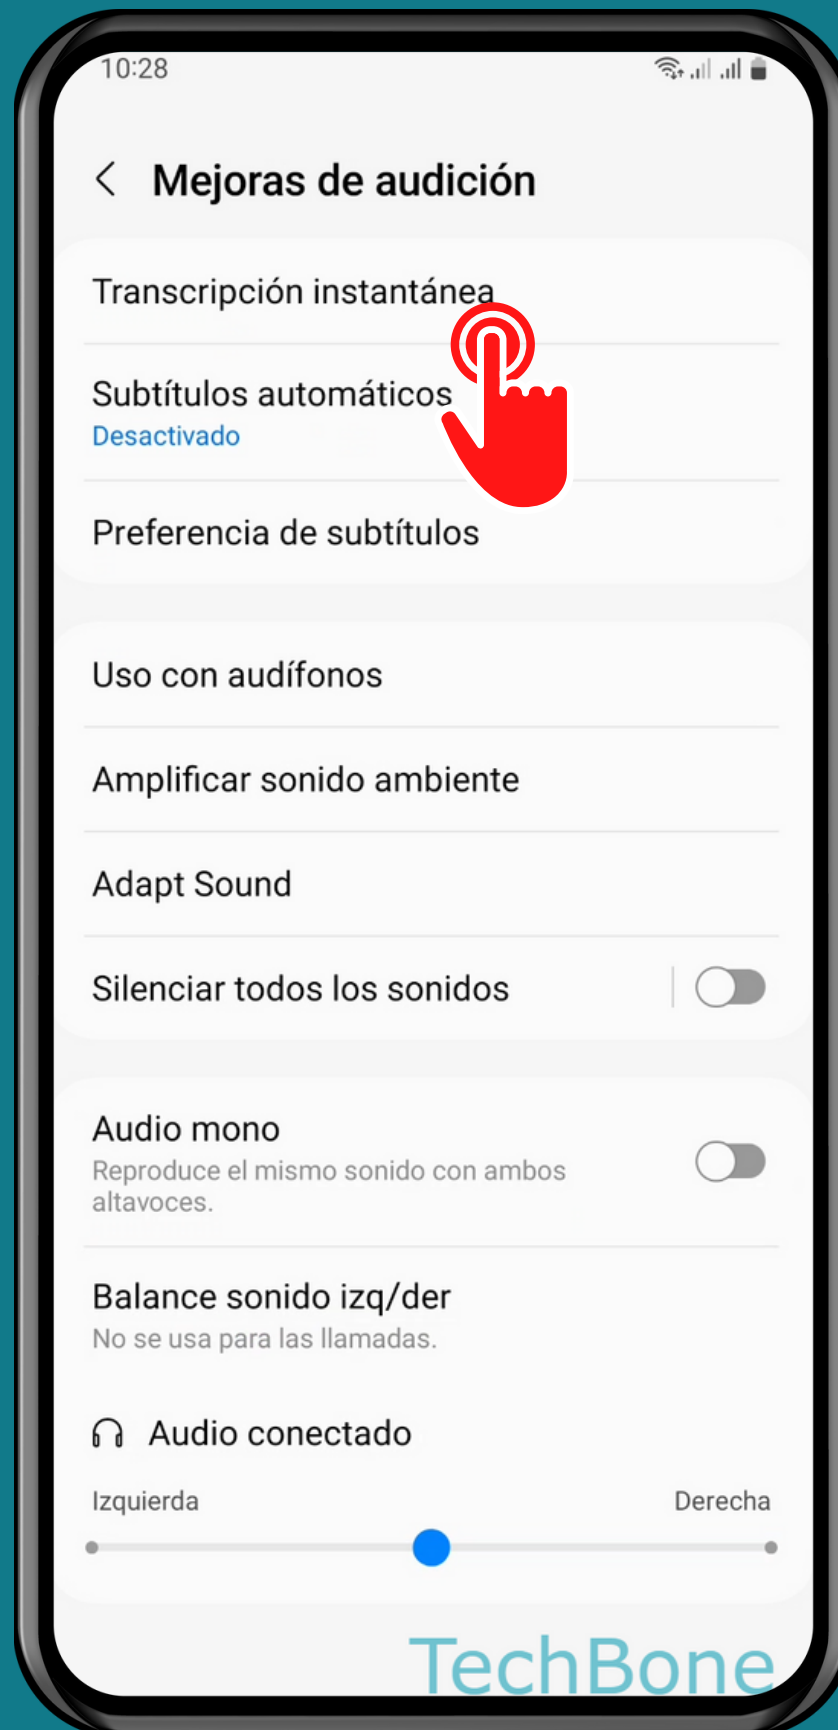

SAMSUNG

Android 13 - One UI 5

ACTIVAR O DESACTIVAR TRANSCRIPCIÓN INSTANTÁNEA

Abre los Ajustes

Presiona Accesibilidad

Presiona Mejoras de audición

Presiona Transcripción instantánea

Activa o desactiva Acceso directo a Transcripción instantánea