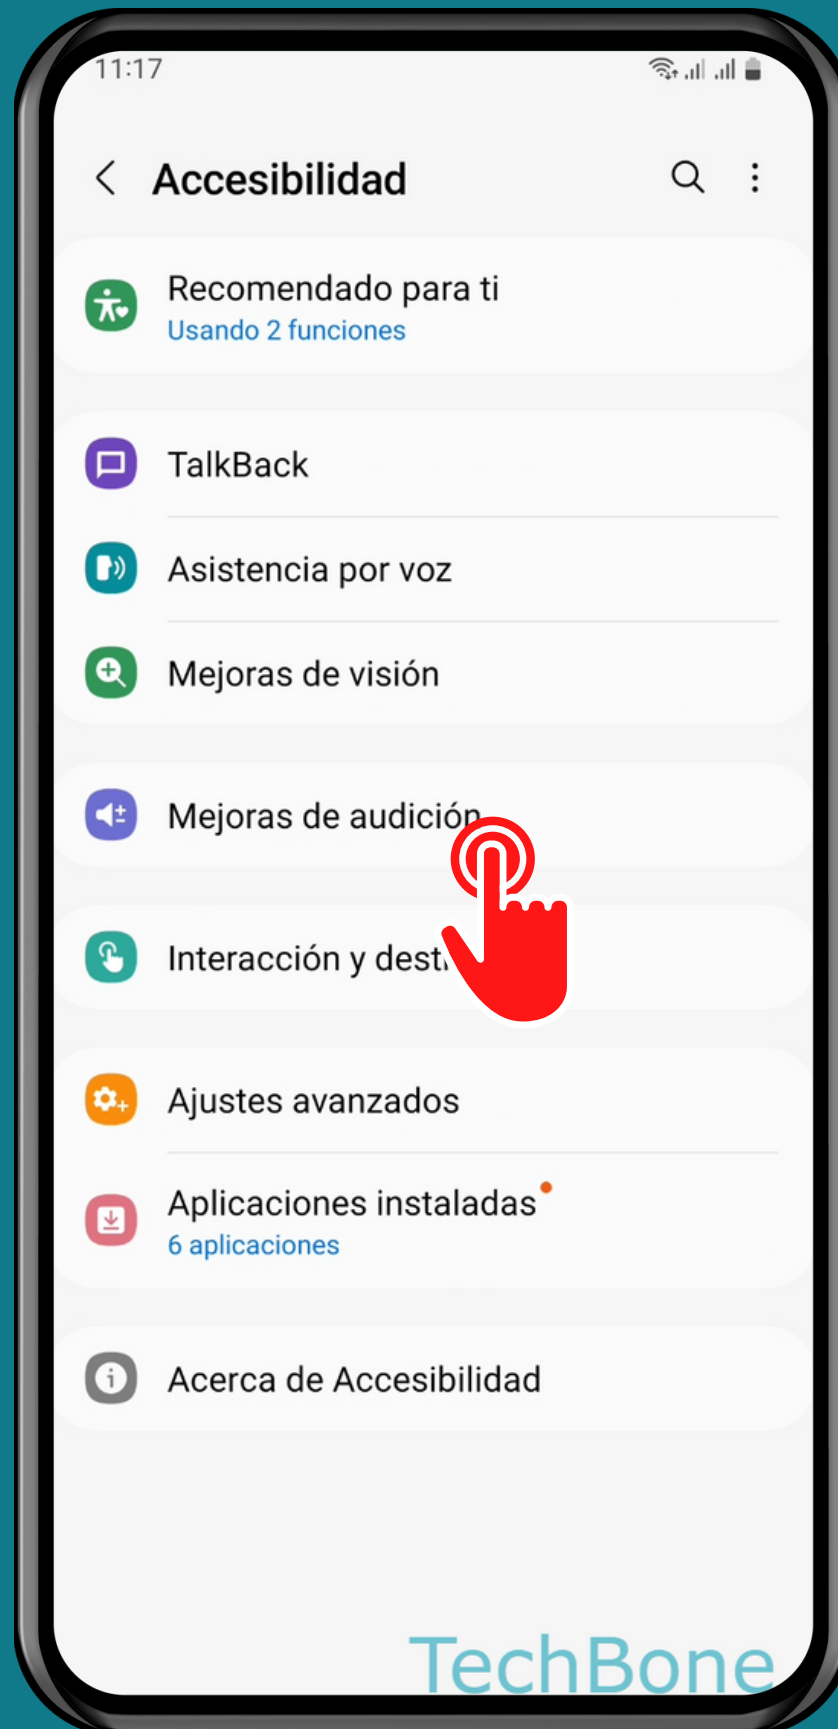

SAMSUNG

Android 13 - One UI 5

ACTIVAR O DESACTIVAR TRANSCRIPCIÓN INSTANTÁNEA

Abre los Ajustes

Presiona Accesibilidad

Presiona Mejoras de audición

Presiona Transcripción instantánea

Activa o desactiva Acceso directo a Transcripción instantánea