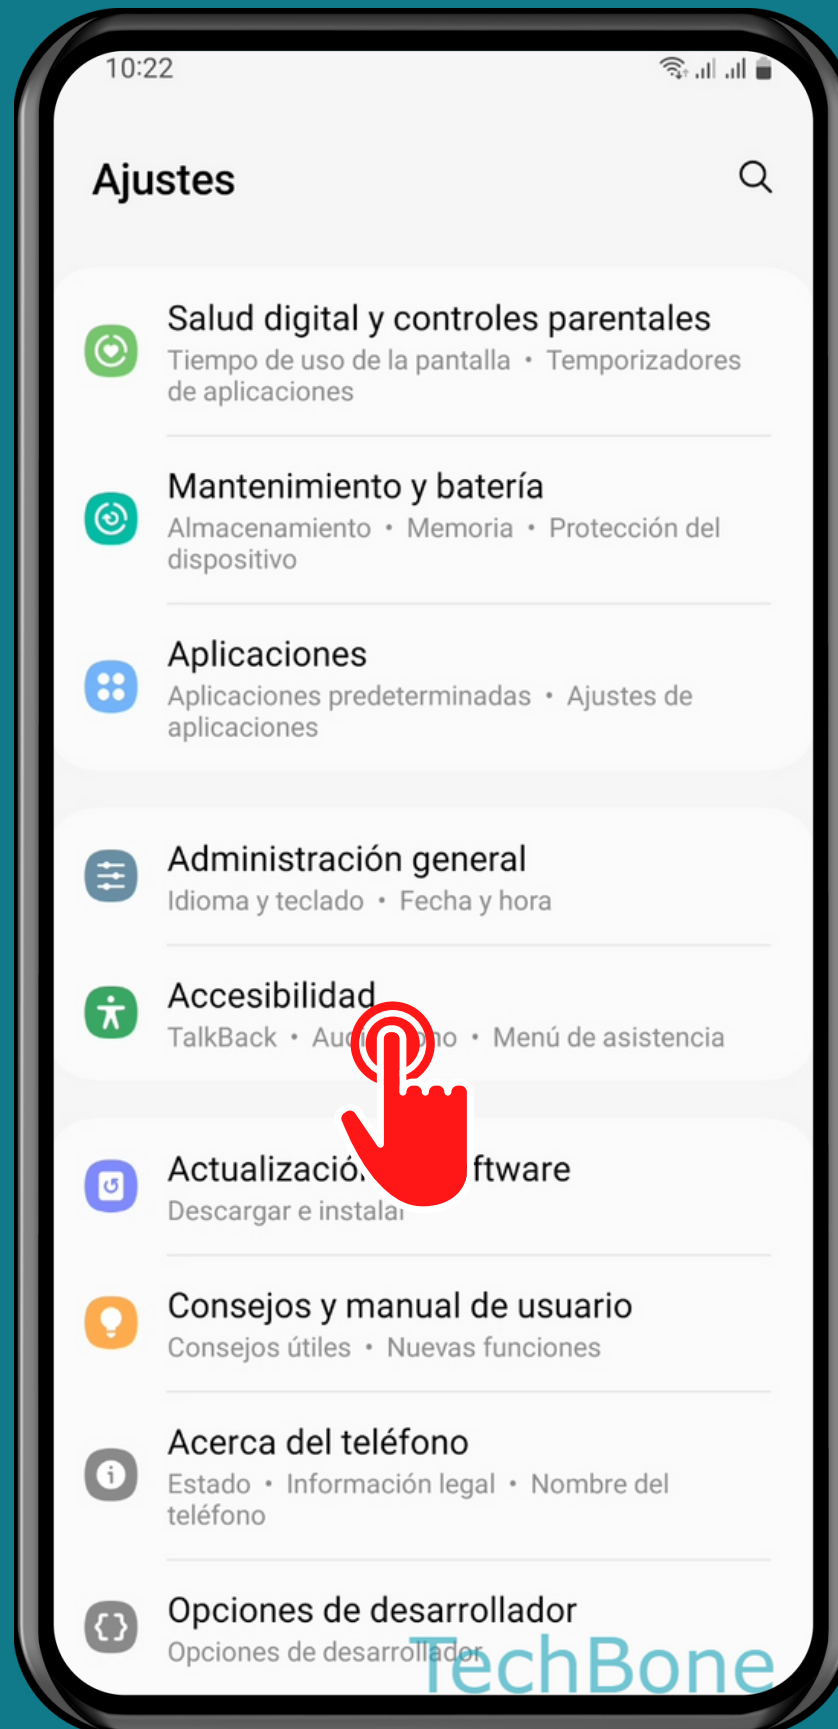

SAMSUNG

Android 13 - One UI 5

ACTIVAR O DESACTIVAR TRANSCRIPCIÓN INSTANTÁNEA

Abre los Ajustes

Presiona Accesibilidad

Presiona Mejoras de audición

Presiona Transcripción instantánea

Activa o desactiva Acceso directo a Transcripción instantánea