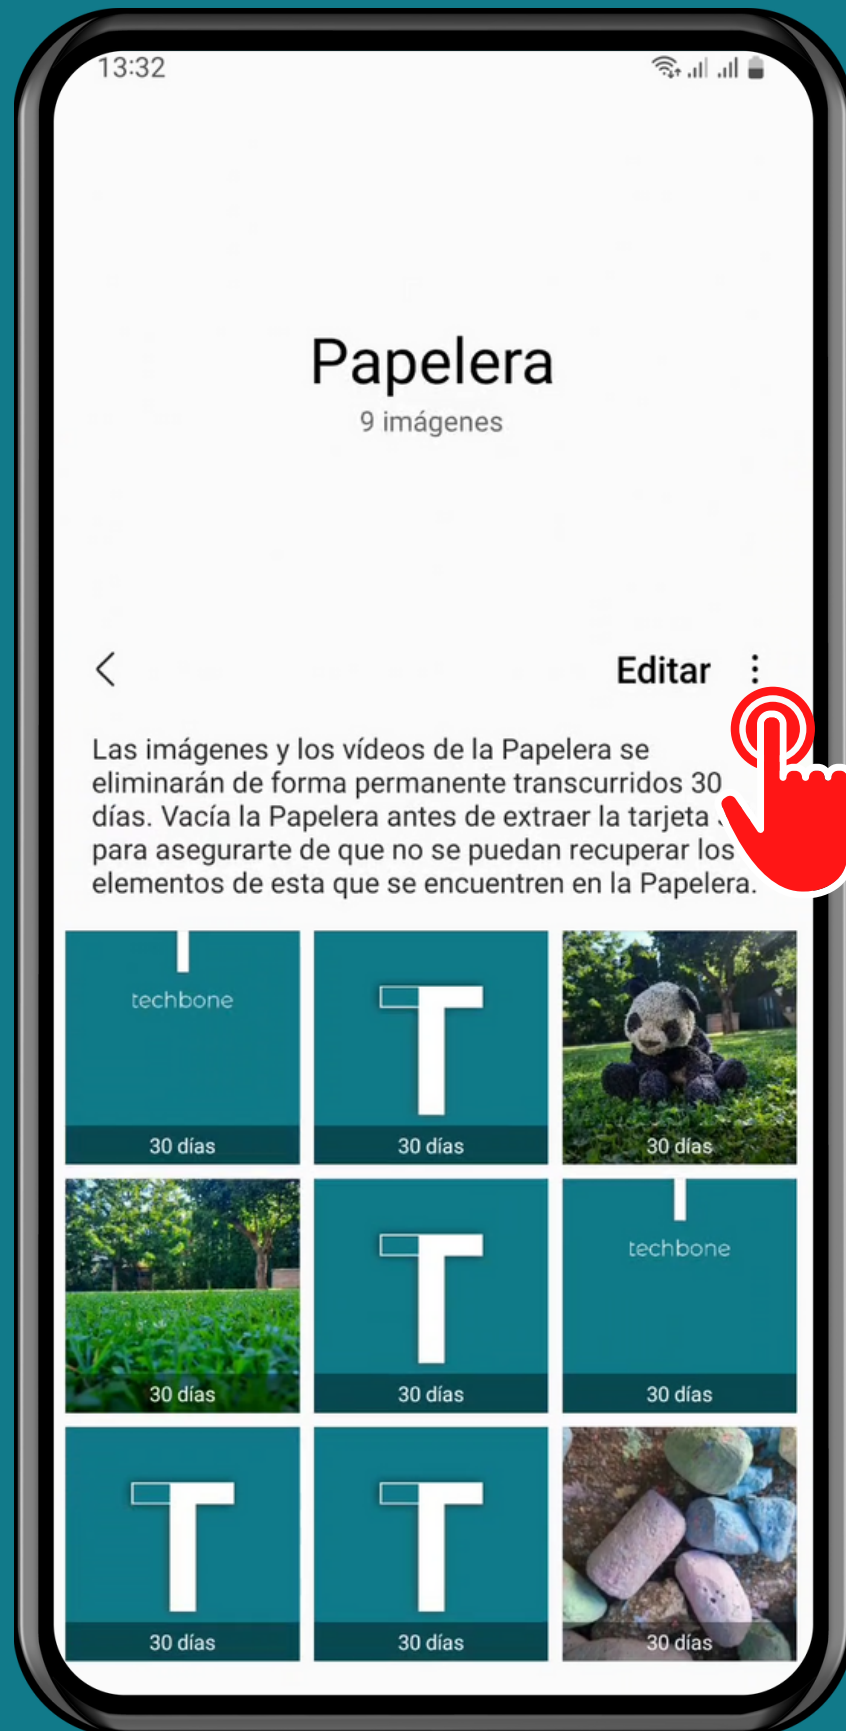

SAMSUNG

Galería - Android 13 - One UI 5

VACIAR LA PAPELERA DE LA GALERÍA

Abre Galería

Abre el Menú

Presiona Papelera

Abre el Menú

Presiona Vaciar