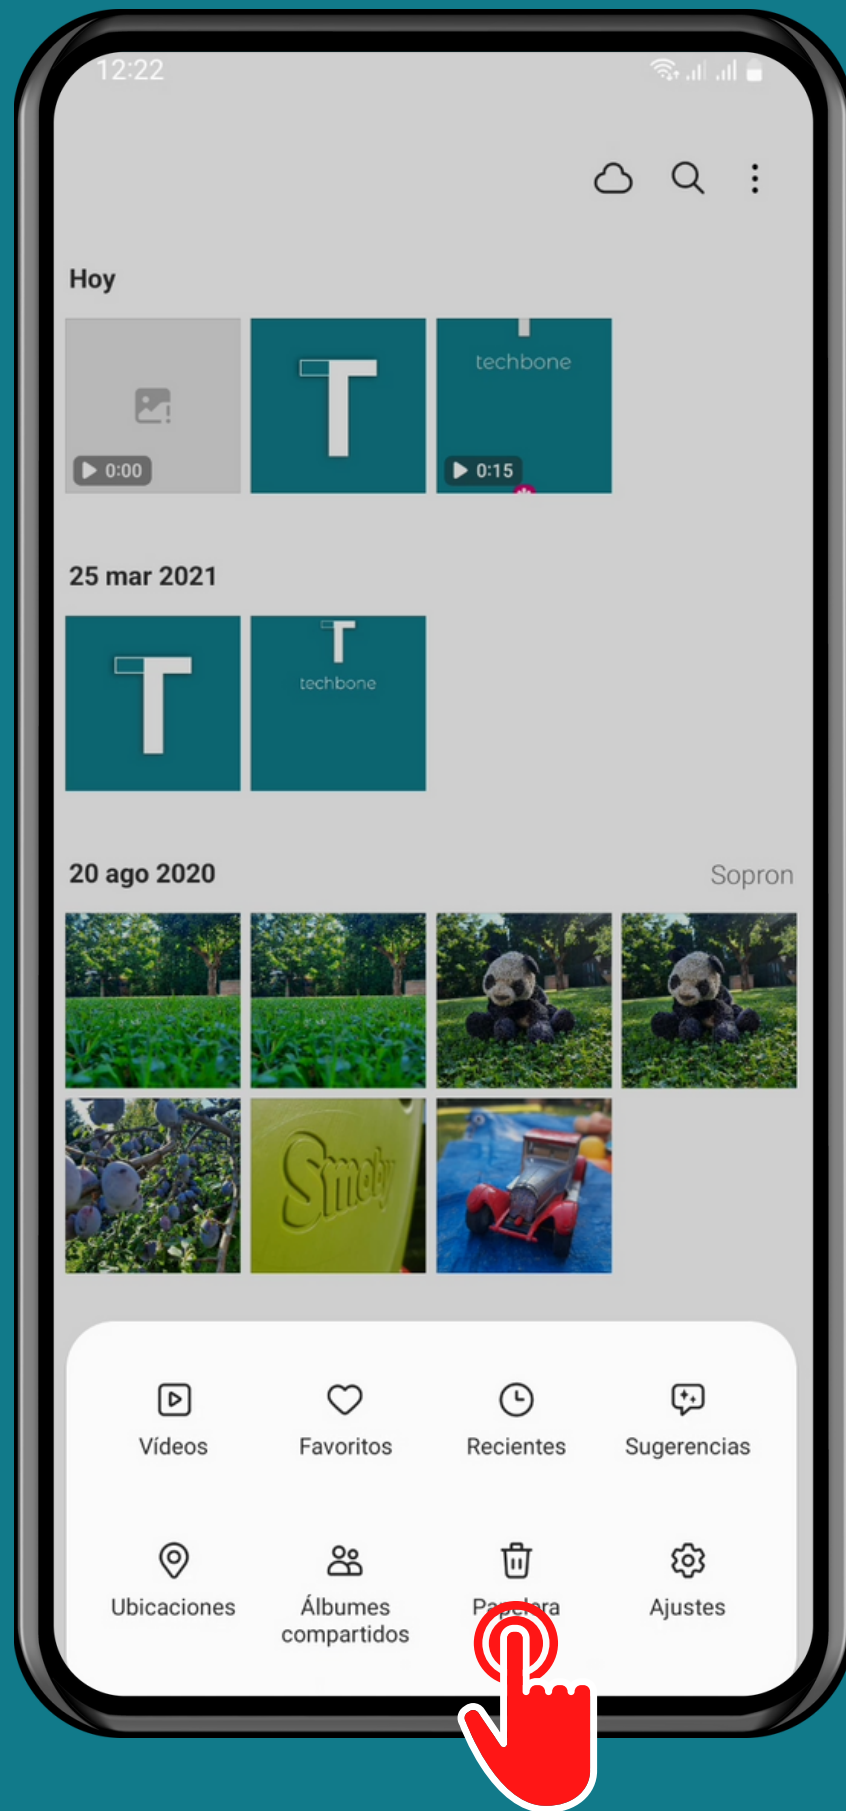

SAMSUNG

Galería - Android 13 - One UI 5

VACIAR LA PAPELERA DE LA GALERÍA

Abre Galería

Abre el Menú

Presiona Papelera

Abre el Menú

Presiona Vaciar

Presiona Eliminar

¡Listo!