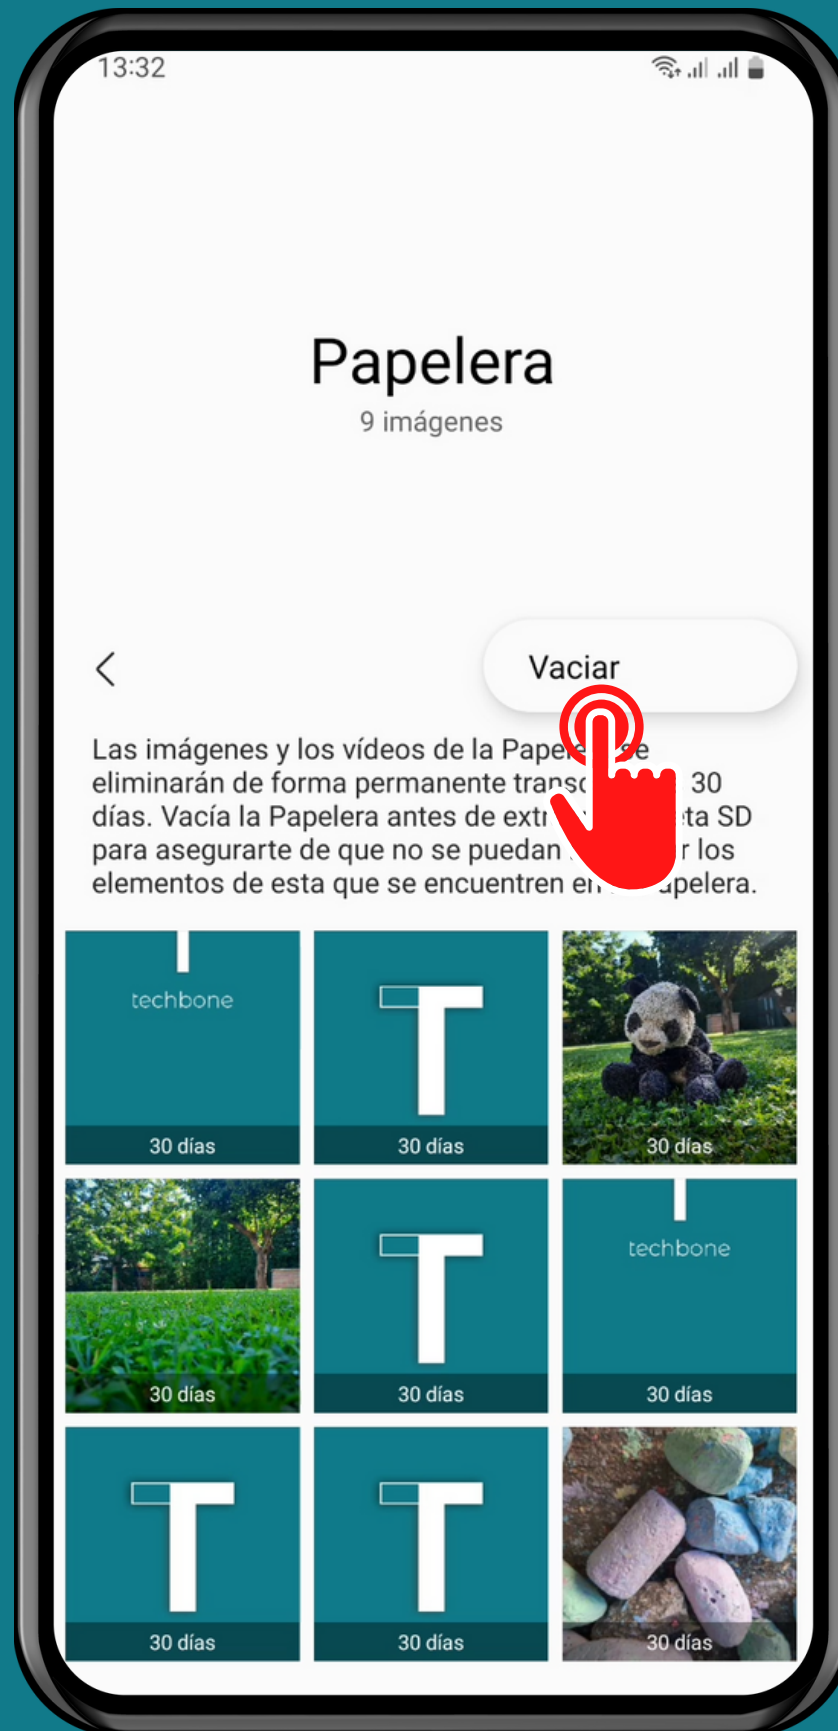

SAMSUNG

Galería - Android 13 - One UI 5

VACIAR LA PAPELERA DE LA GALERÍA

Abre Galería

Abre el Menú

Presiona Papelera

Abre el Menú

Presiona Vaciar

Presiona Eliminar

¡Listo!