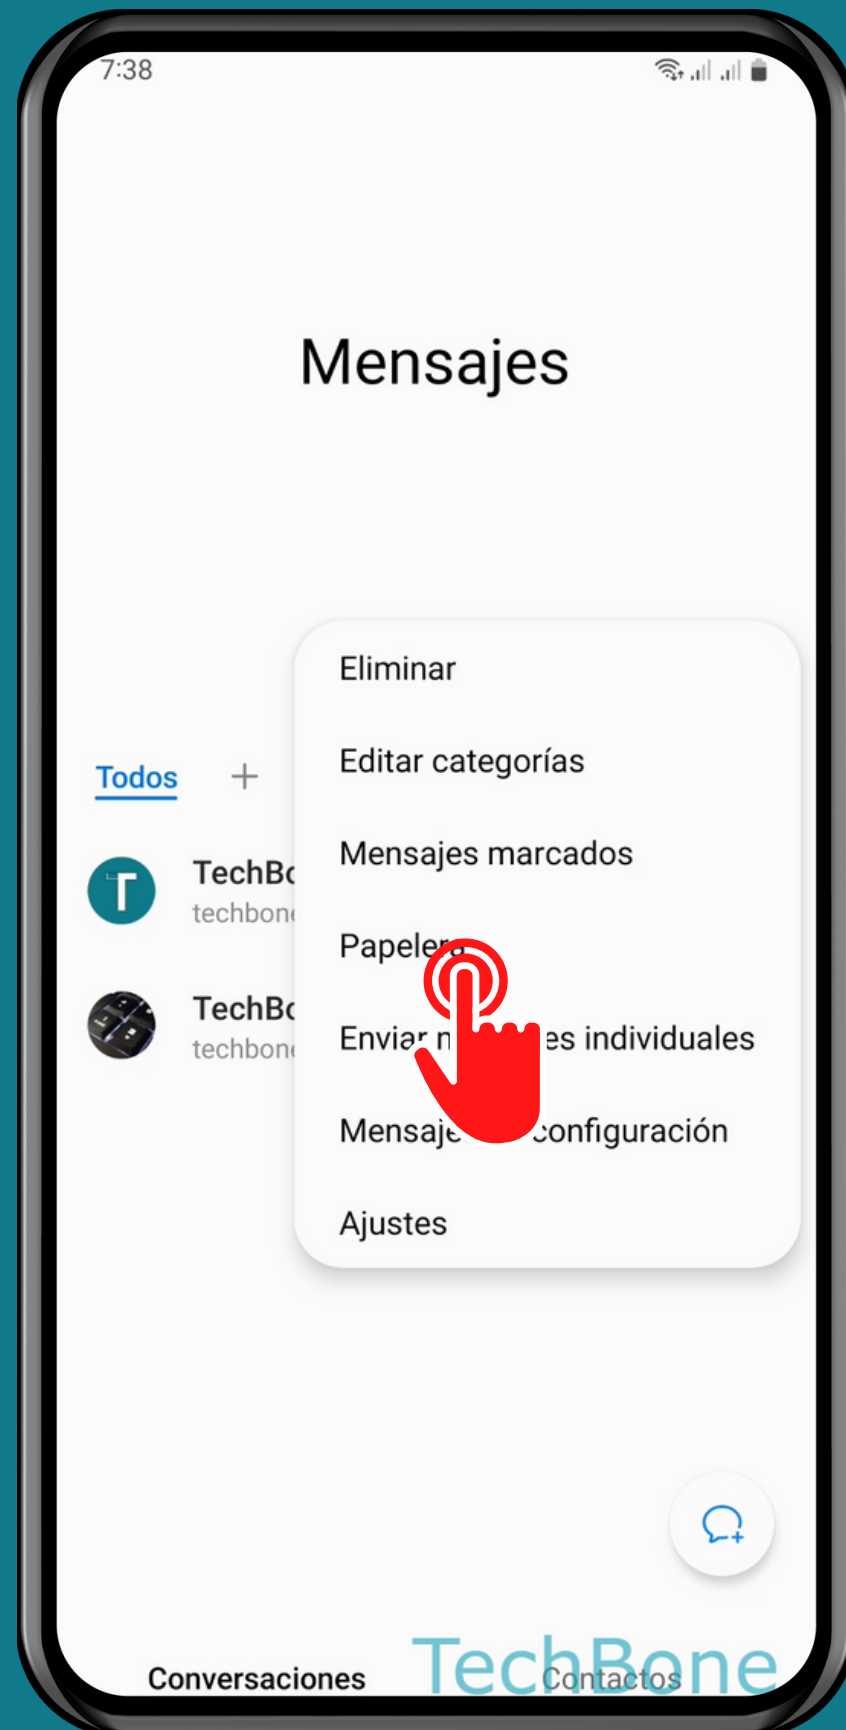

SAMSUNG

Mensajes - Android 13 - One UI 5

VACIAR LA PAPELERA EN LA APLICACIÓN DE MENSAJES

Abre Mensajes

Abre el Menú

Presiona Papelera

Abre el Menú

Presiona
Vaciar