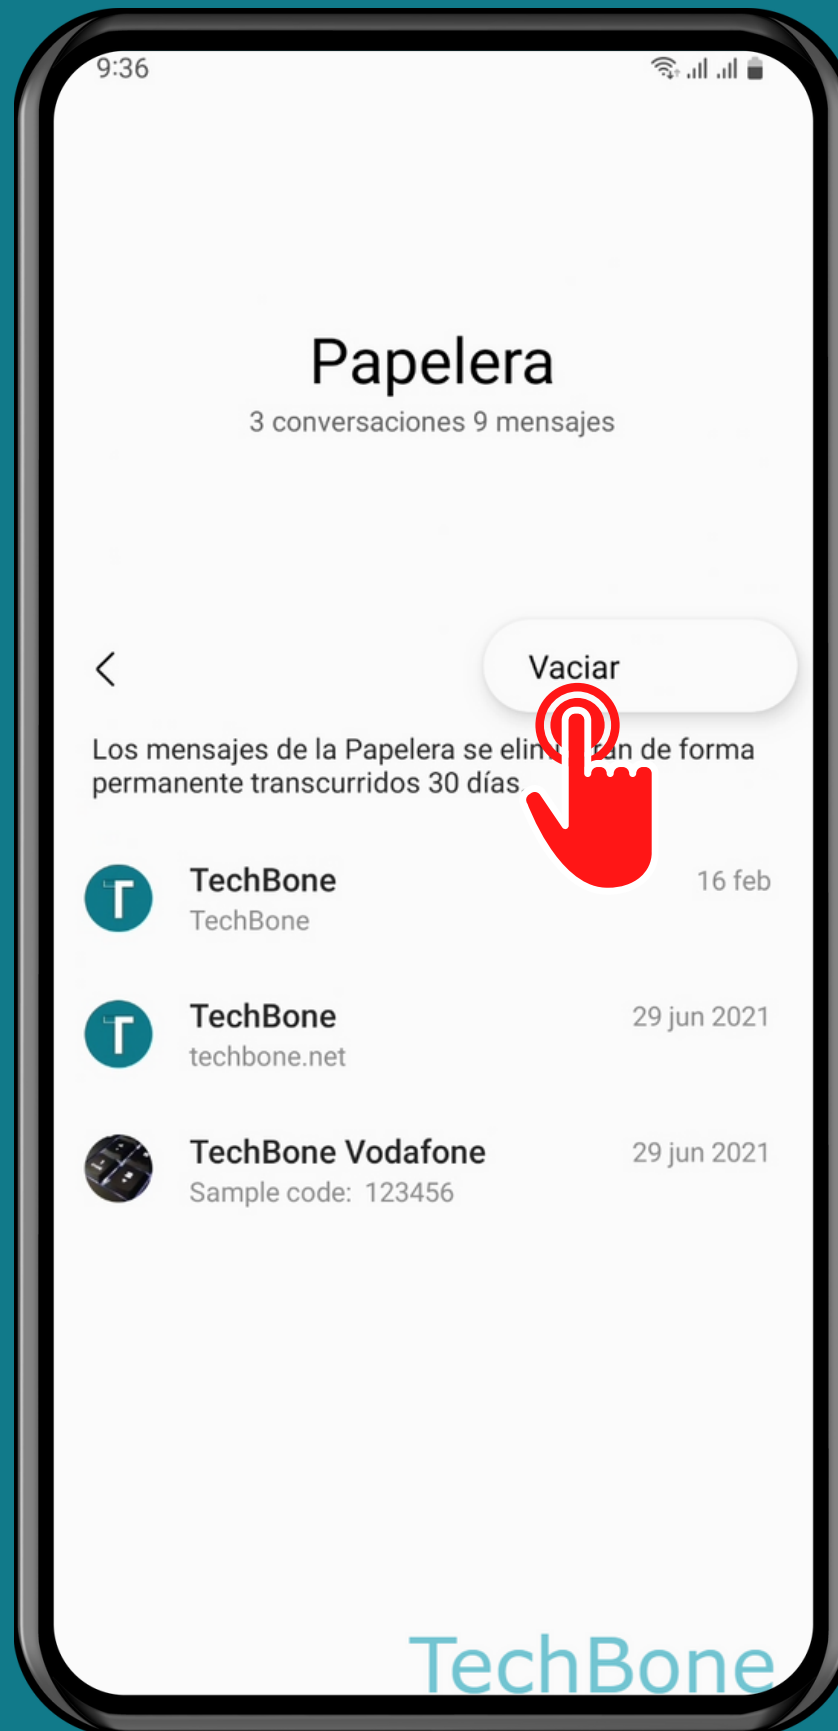

SAMSUNG

Mensajes - Android 13 - One UI 5

VACIAR LA PAPELERA EN LA APLICACIÓN DE MENSAJES

Abre Mensajes

Abre el Menú

Presiona Papelera

Abre el Menú

Presiona
Vaciar