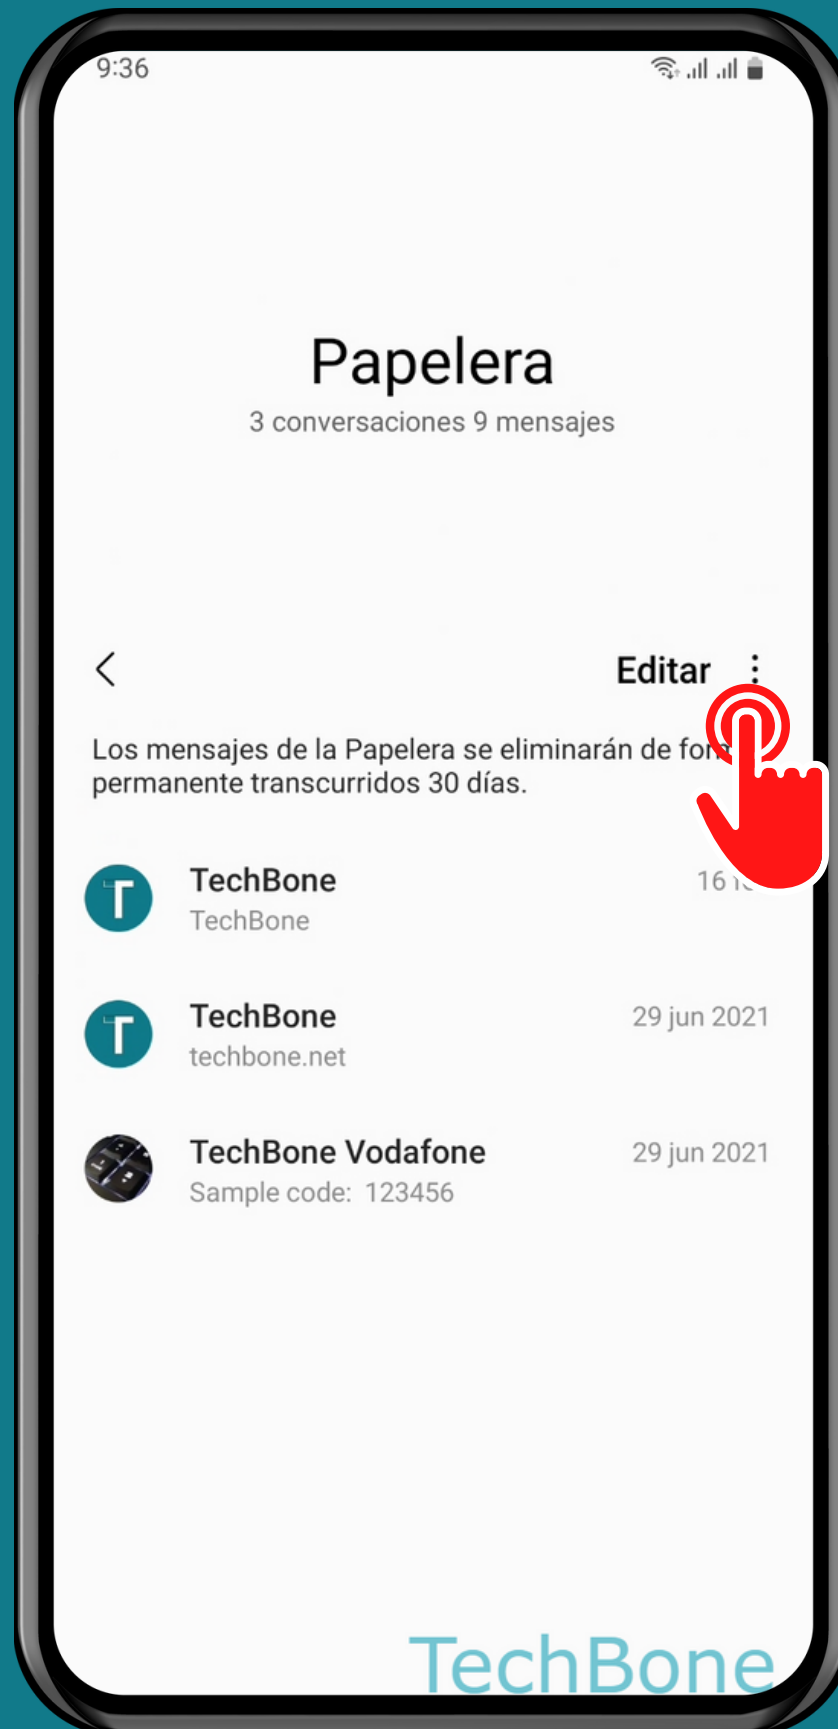

SAMSUNG

Mensajes - Android 13 - One UI 5

VACIAR LA PAPELERA EN LA APLICACIÓN DE MENSAJES

Abre Mensajes

Abre el Menú

Presiona Papelera

Abre el Menú

Presiona
Vaciar

Presiona Vaciar papelera

¡Listo!