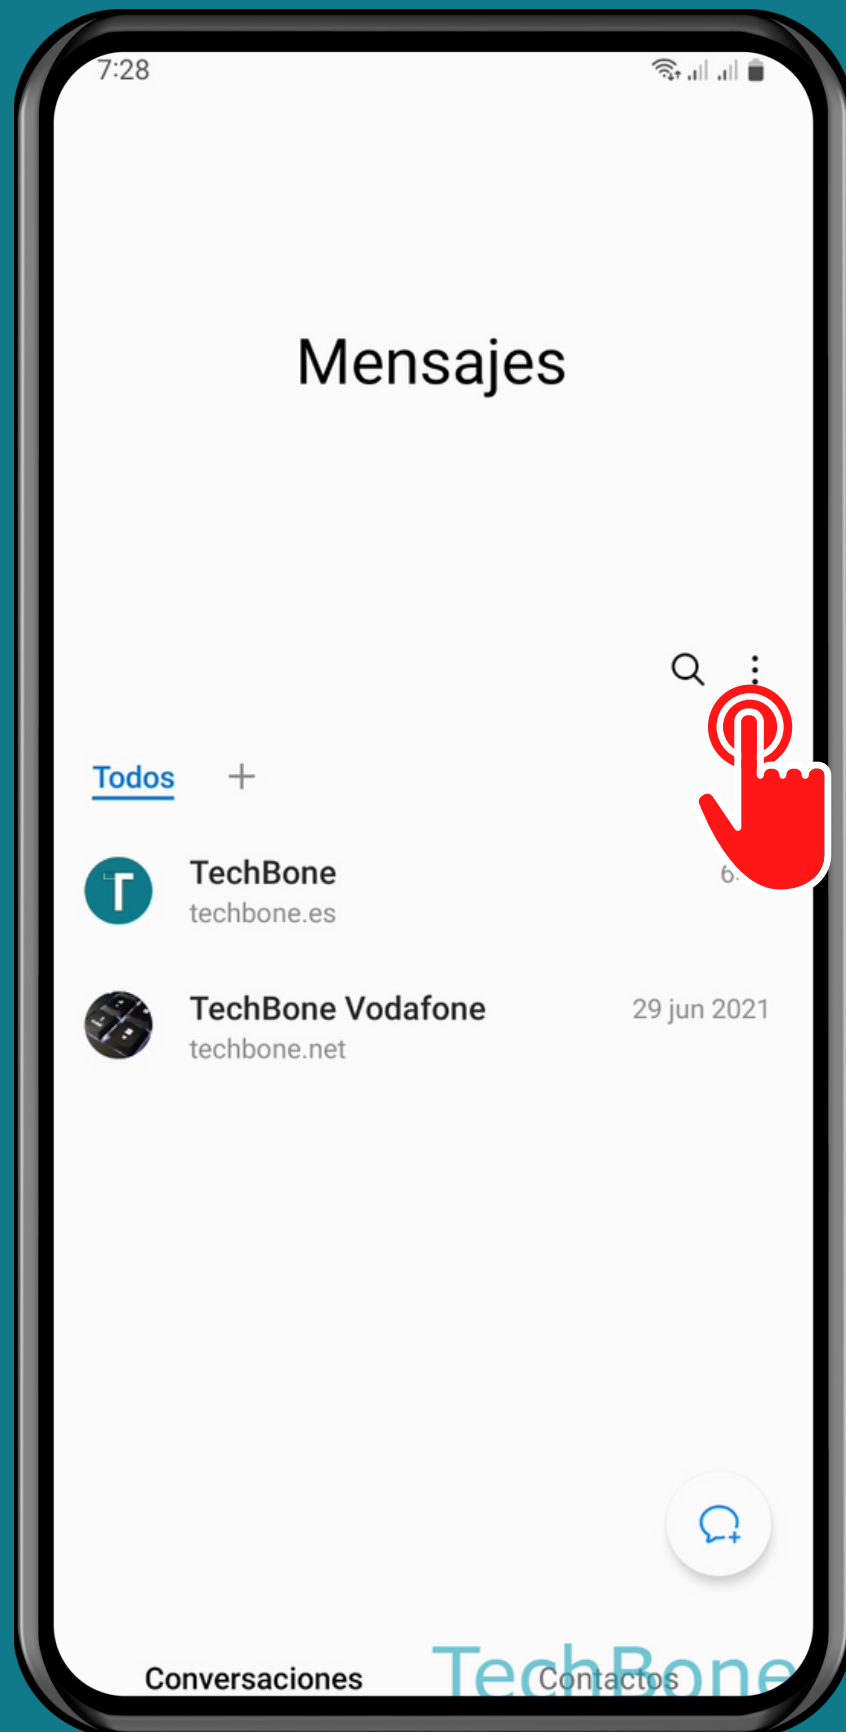

SAMSUNG

Mensajes - Android 13 - One UI 5

VACIAR LA PAPELERA EN LA APLICACIÓN DE MENSAJES

Abre Mensajes

Abre el Menú

Presiona Papelera

Abre el Menú

Presiona
Vaciar