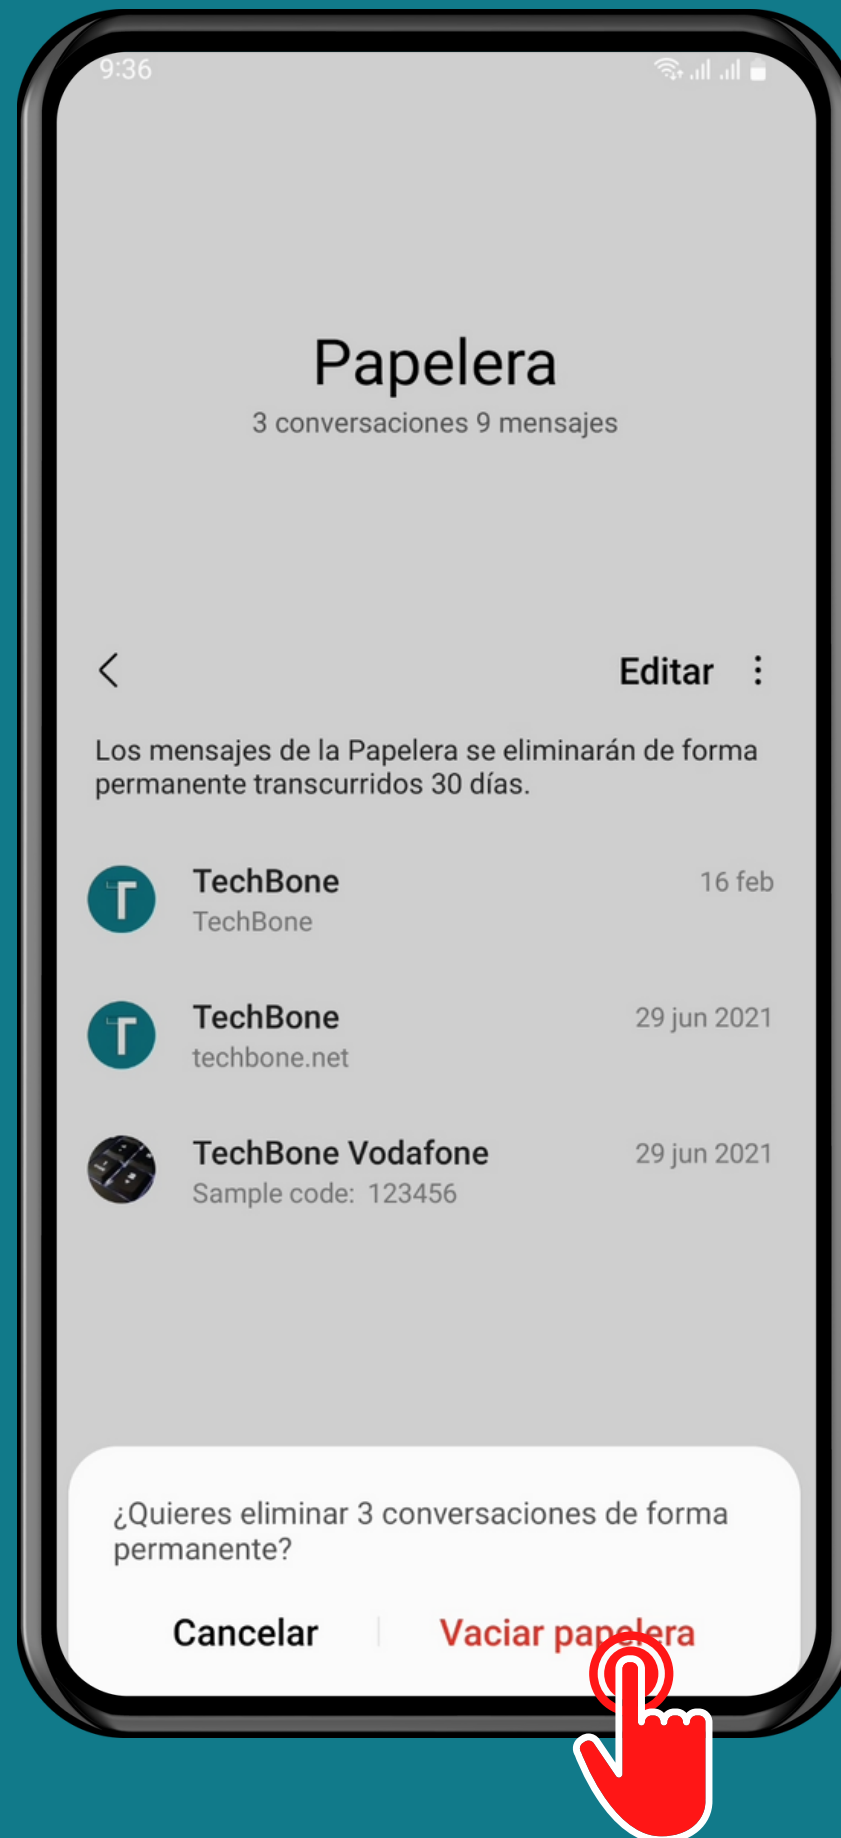

SAMSUNG

Mensajes - Android 13 - One UI 5

VACIAR LA PAPELERA EN LA APLICACIÓN DE MENSAJES

Abre Mensajes

Abre el Menú

Presiona Papelera

Abre el Menú

Presiona
Vaciar