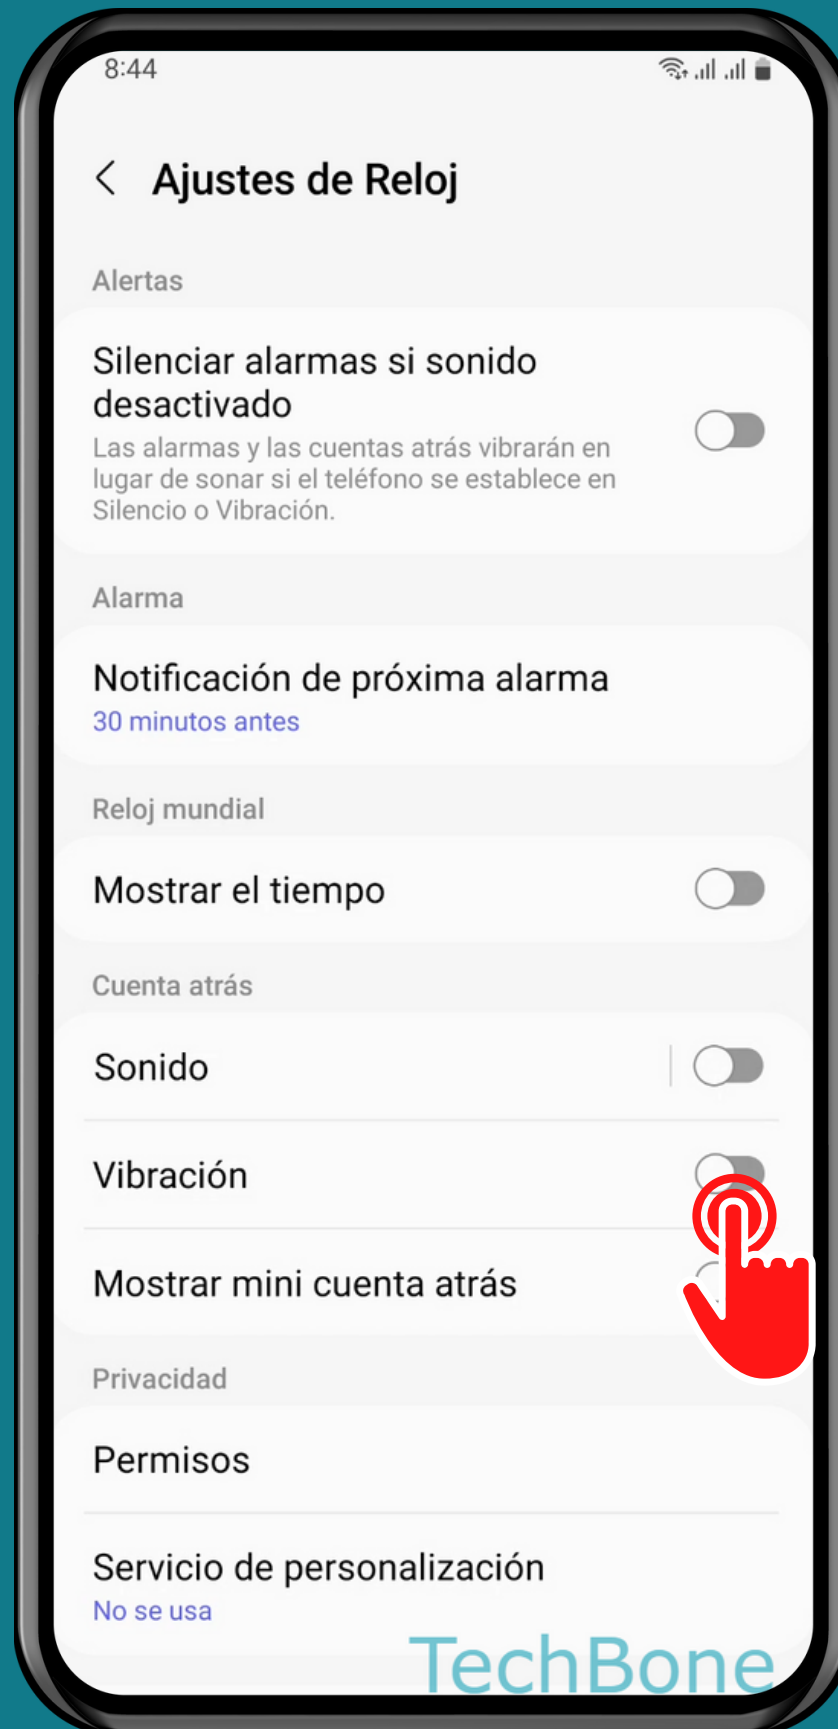

SAMSUNG

Reloj - Android 13 - One UI 5

ACTIVAR O DESACTIVAR LA VIBRACIÓN DEL TEMPORIZADOR

Abre Reloj

Abre el Menú

Presiona Ajustes

Activa o desactiva Vibración

¡Listo!