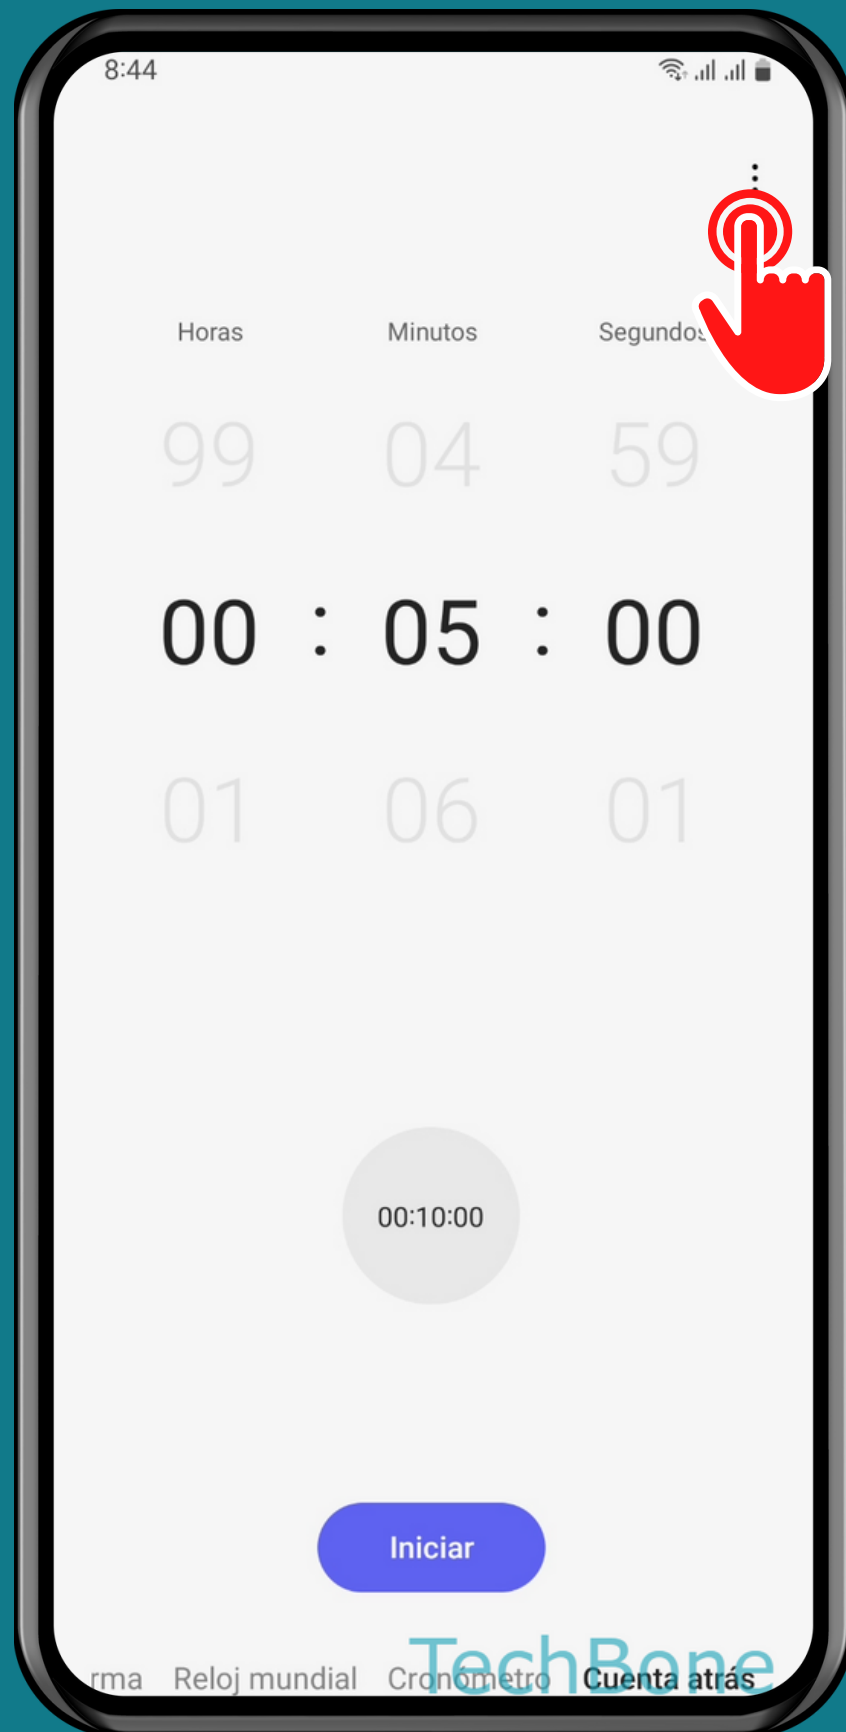

SAMSUNG

Reloj - Android 13 - One UI 5

ACTIVAR O DESACTIVAR LA VIBRACIÓN DEL TEMPORIZADOR

Abre Reloj

Abre el Menú

Presiona Ajustes

Activa o desactiva Vibración

¡Listo!