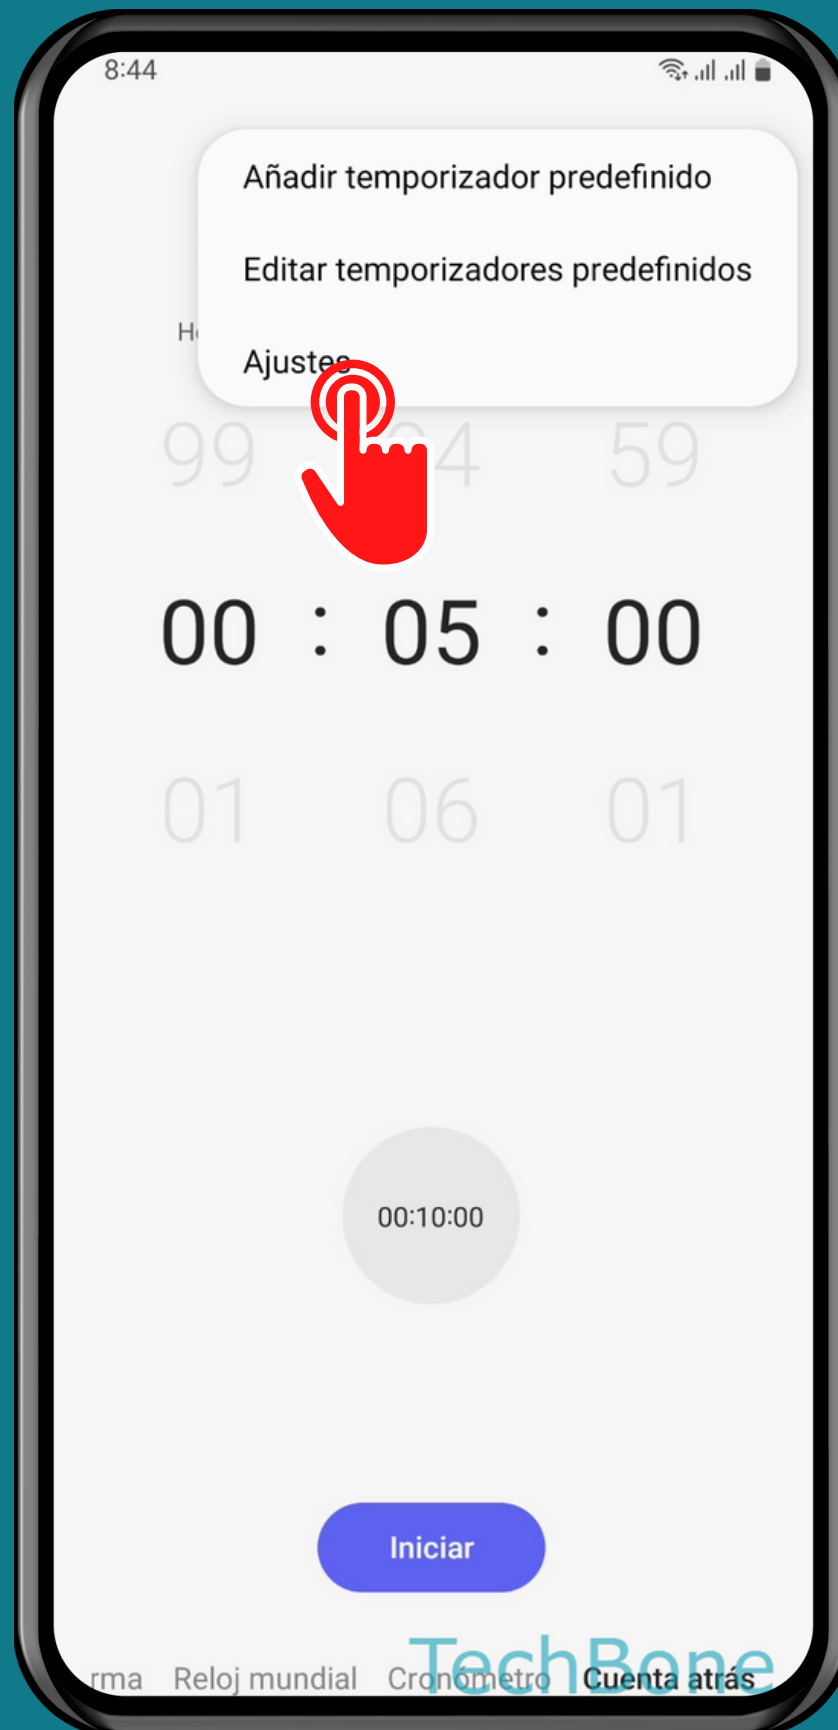

SAMSUNG

Reloj - Android 13 - One UI 5

ACTIVAR O DESACTIVAR LA VIBRACIÓN DEL TEMPORIZADOR

Abre Reloj

Abre el Menú

Presiona Ajustes

Activa o desactiva Vibración

¡Listo!