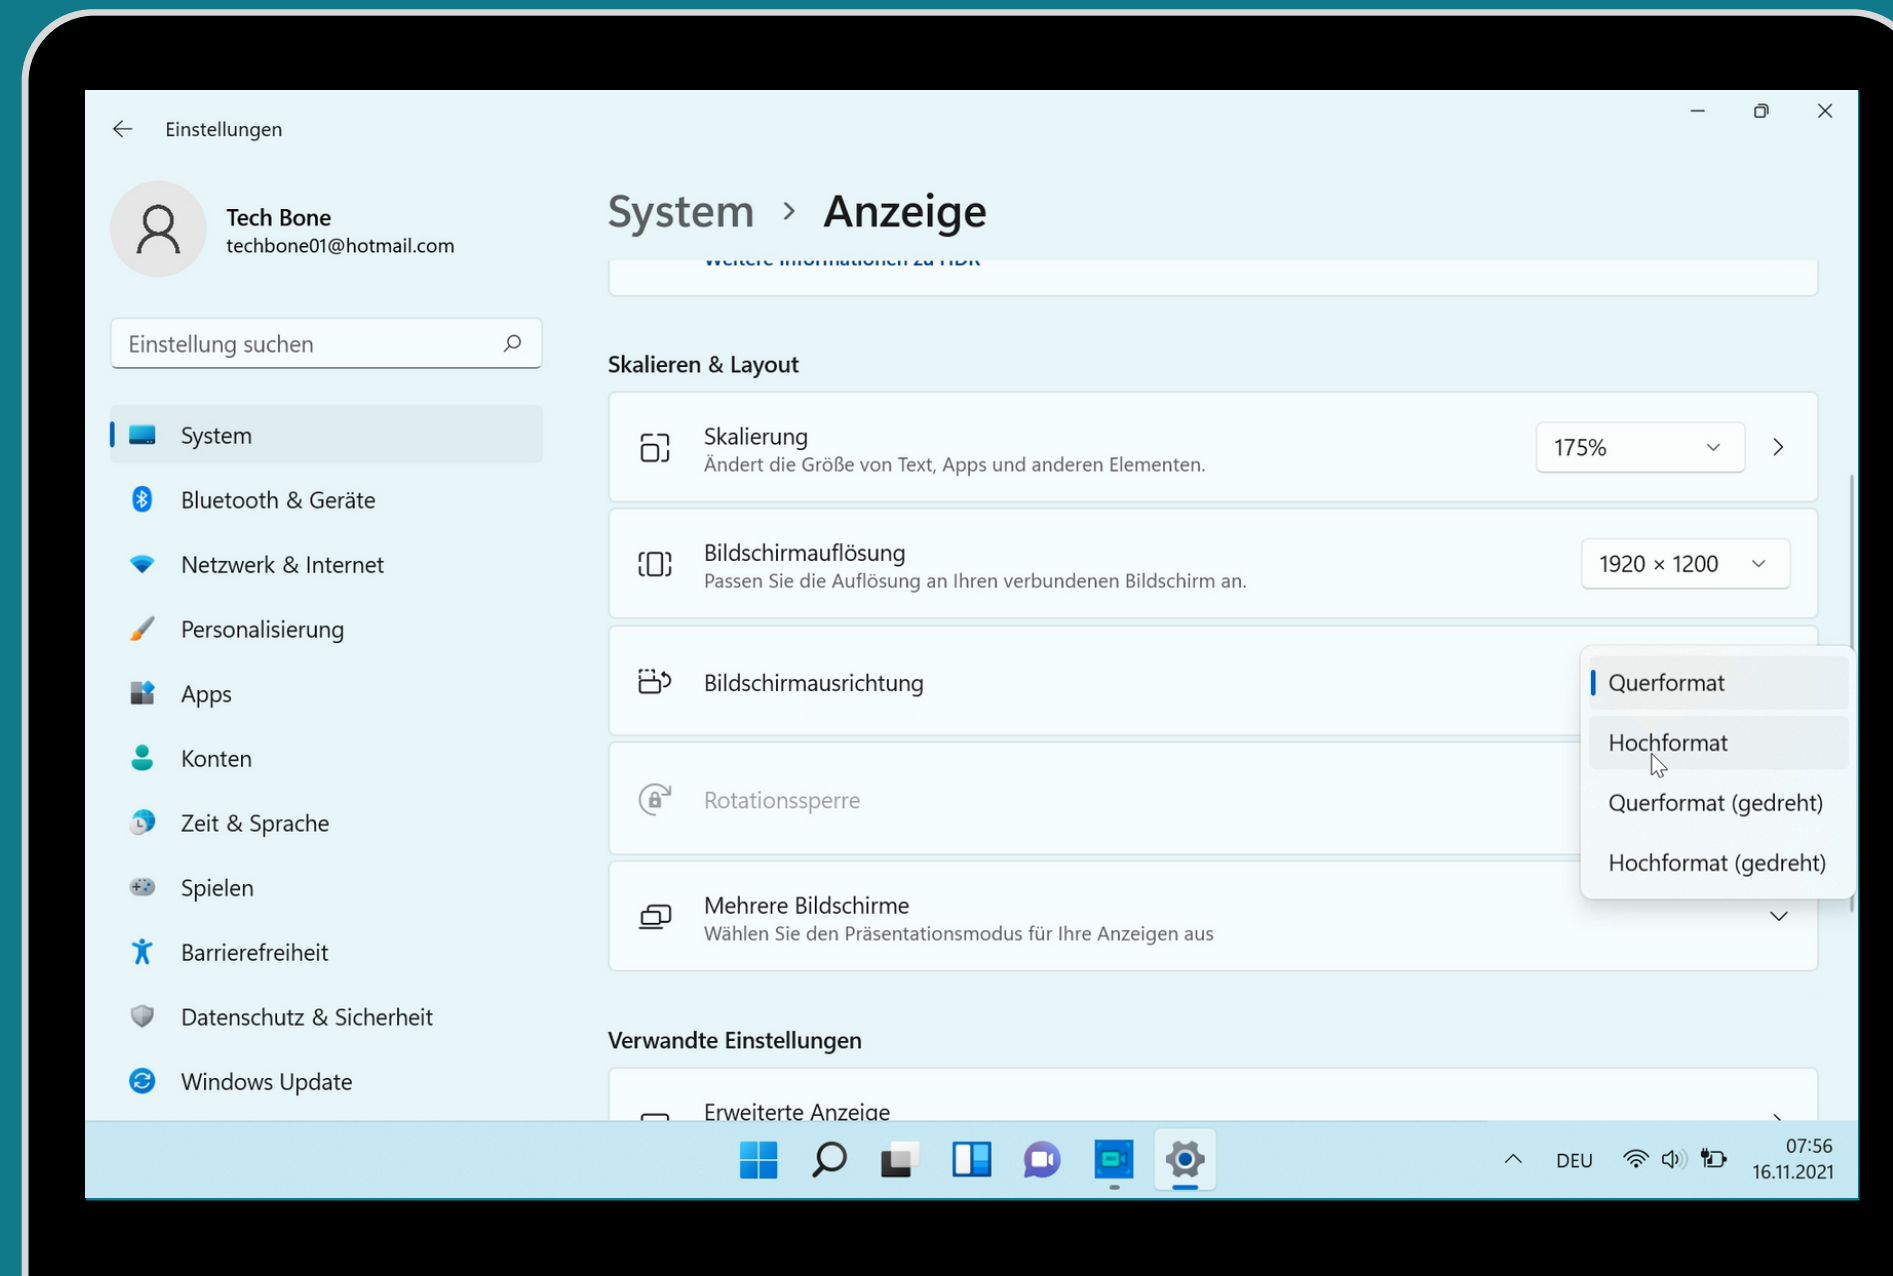

WINDOWS 11

BILDSCHIRMAUSRICHTUNG FESTLEGEN

Öffne die **Start**-Übersicht

Öffne die **Einstellungen**

Einstellungen

Tech Bone
techbone01@hotmail.com

Einstellung suchen

System

- Bluetooth & Geräte
- Netzwerk & Internet
- Personalisierung
- Apps
- Konten
- Zeit & Sprache
- Spiele
- Barrierefreiheit
- Datenschutz & Sicherheit

System

TechBone
Surface Go 3
Umbenennen

Microsoft 365
Vorteile anzeigen

OneDrive
• Dateien sichern

Windows Update
Letzte Überprüfung: vor 7 Stunden

- Anzeige**
Monitore, Helligkeit, Nachtmodus, Anzeigeprofil
- Sound**
Lautstärkestufen, Ausgabe, Eingabe, Soundgeräte
- Benachrichtigungen**
Benachrichtigungen von Apps und dem System
- Benachrichtigungsassistent**
Benachrichtigungen, automatische Regeln
- Strom & Akku**
Ruhezustand, Batterieverbrauch, Batterieschoner