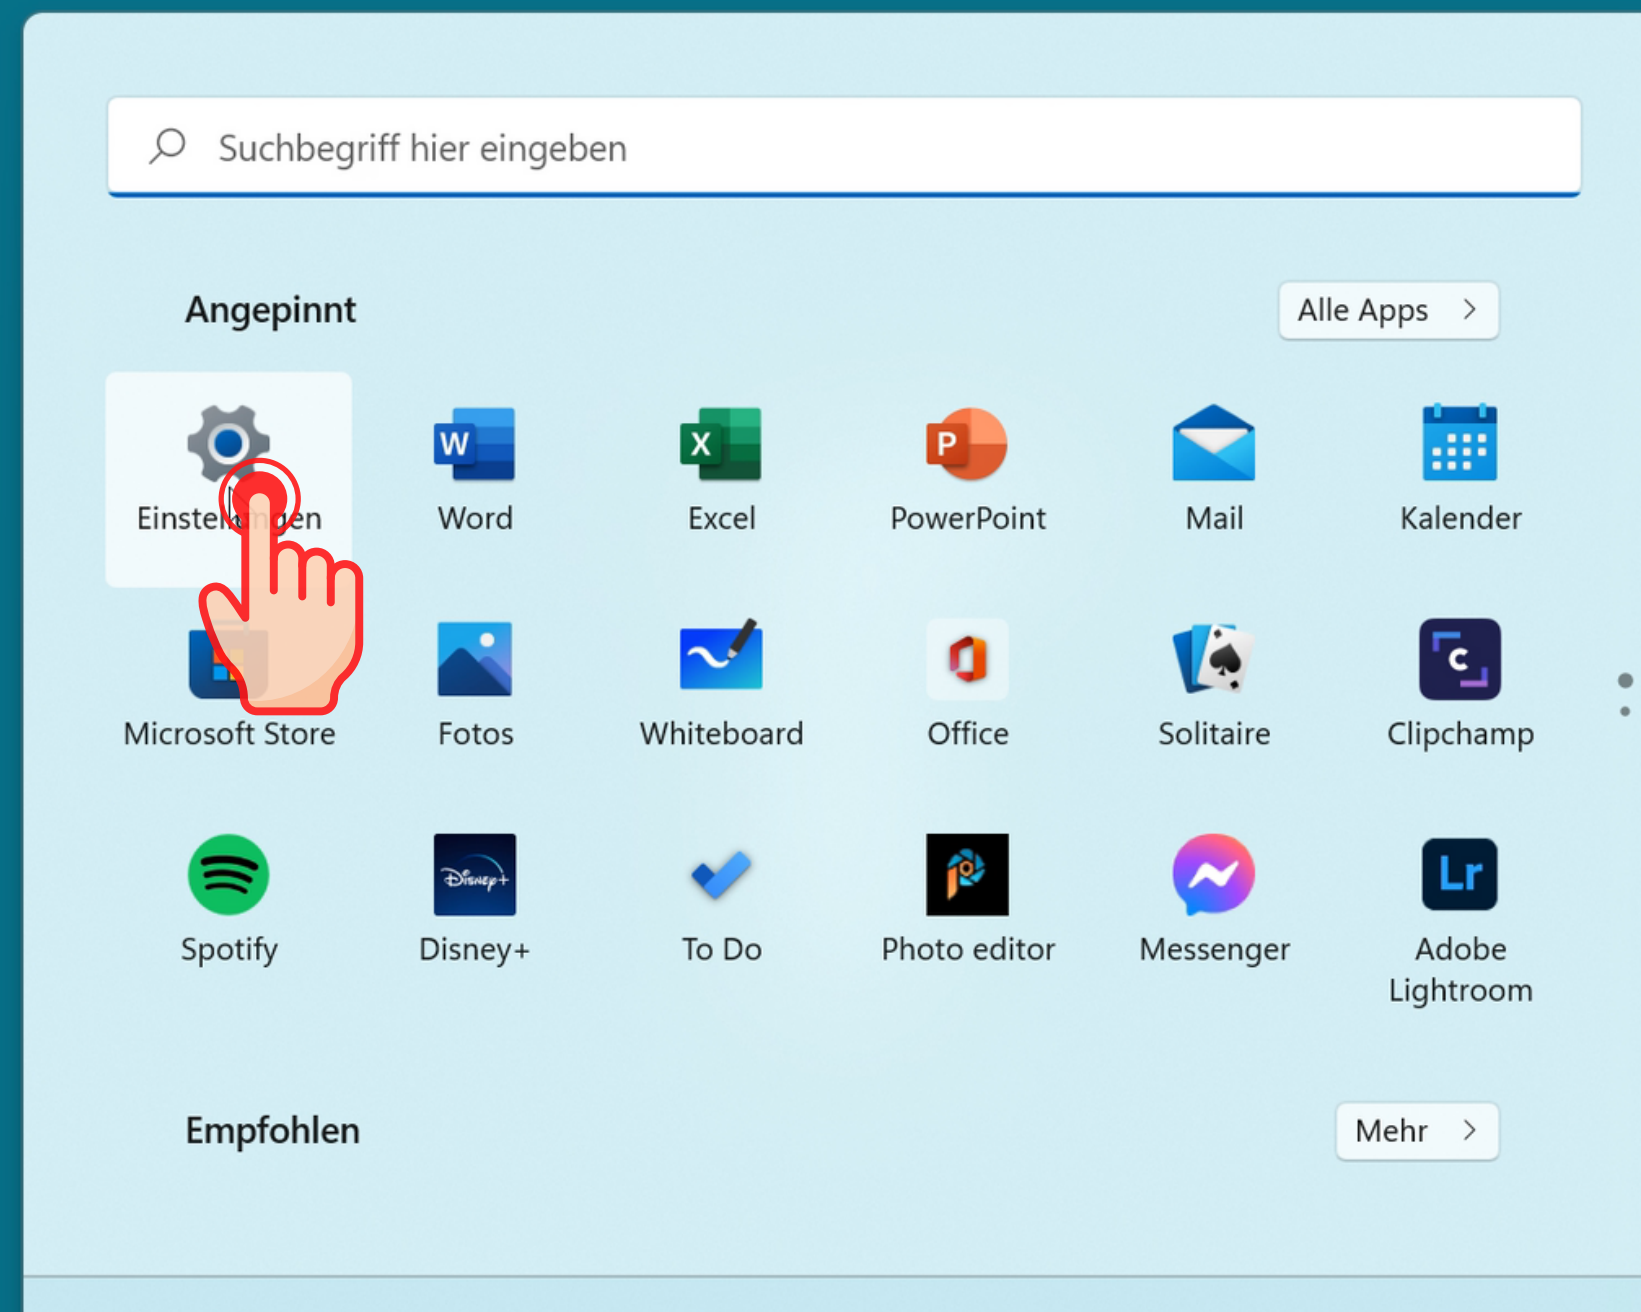

WINDOWS 11

BILDSCHIRMAUSRICHTUNG FESTLEGEN

Öffne die **Start**-Übersicht

Öffne die **Einstellungen**

Einstellungen

Tech Bone
techbone01@hotmail.com

Einstellung suchen

System

- Bluetooth & Geräte
- Netzwerk & Internet
- Personalisierung
- Apps
- Konten
- Zeit & Sprache
- Spiele
- Barrierefreiheit
- Datenschutz & Sicherheit

System

TechBone
Surface Go 3
Umbenennen

Microsoft 365
Vorteile anzeigen