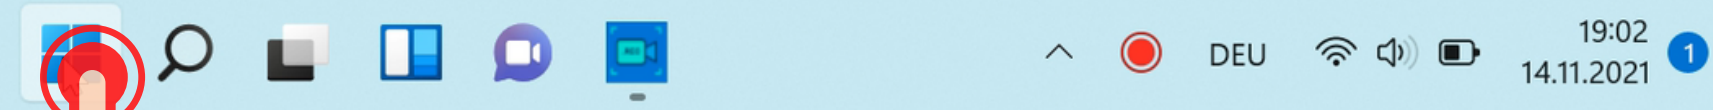

WINDOWS 11

BILDSCHIRMAUSRICHTUNG FESTLEGEN

Öffne die **Start**-Übersicht

Öffne die **Einstellungen**

Einstellungen

Tech Bone
techbone01@hotmail.com

Einstellung suchen

System

- Bluetooth & Geräte
- Netzwerk & Internet
- Personalisierung
- Apps
- Konten
- Zeit & Sprache
- Spiele
- Barrierefreiheit
- Datenschutz & Sicherheit

System

TechBone
Surface Go 3
Umbenennen

Microsoft 365
Vorteile anzeigen

OneDrive
• Dateien sichern

Windows Update
Letzte Überprüfung: vor 7 Stunden

- Anzeige**
Monitore, Helligkeit, Nachtmodus, Anzeigeprofil
- Sound**
Lautstärkestufen, Ausgabe, Eingabe, Soundgeräte
- Benachrichtigungen**
Benachrichtigungen von Apps und dem System
- Benachrichtigungsassistent**
Benachrichtigungen, automatische Regeln
- Strom & Akku**
Ruhezustand, Batterieverbrauch, Batterieschoner