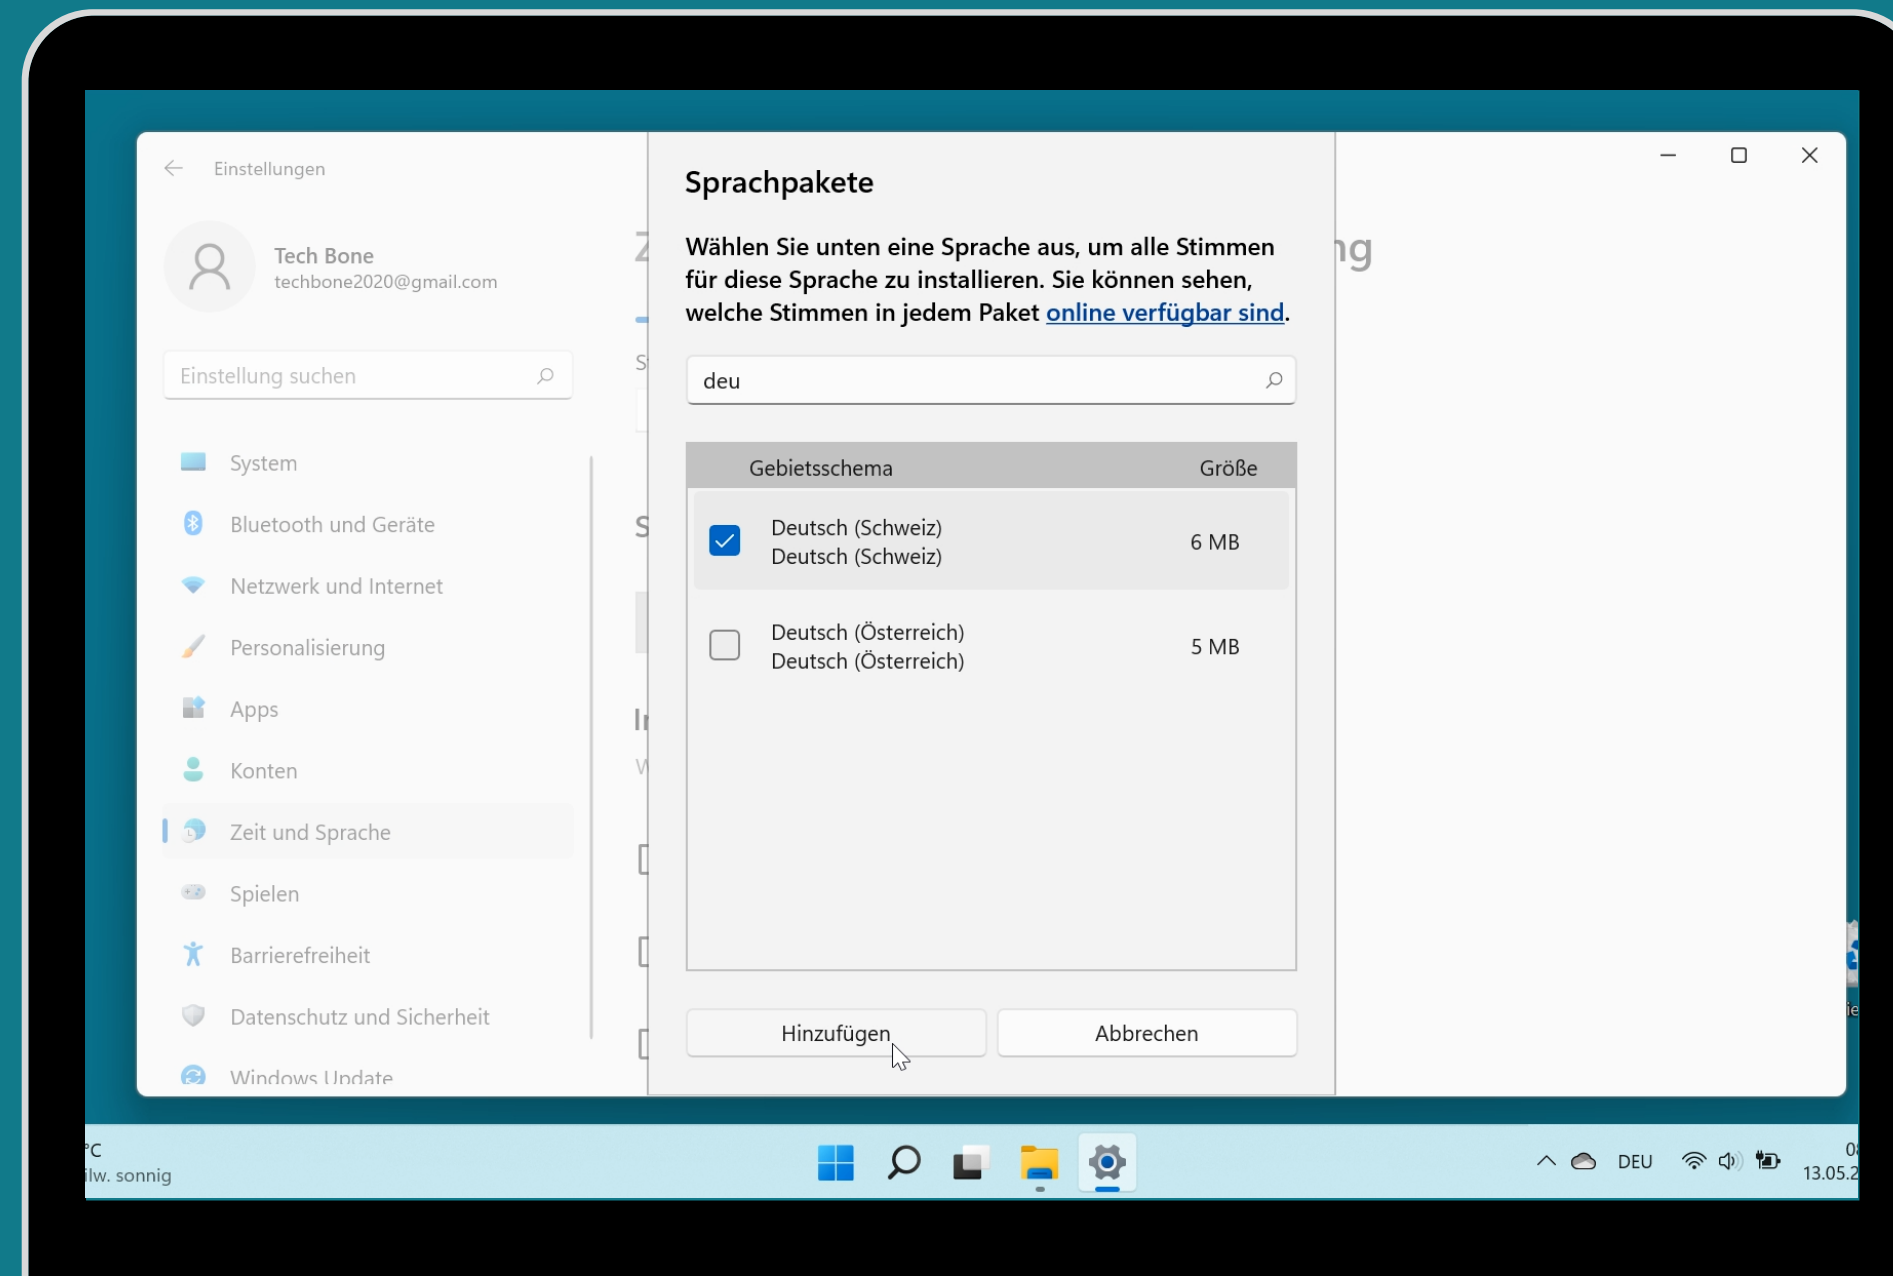

WINDOWS 11

STIMMEN ZUR SPRACHAUSGABE HINZUFÜGEN

Öffne das Startmenü

Öffne die **Einstellungen**

Tippe/Klicke auf **Zeit und Sprache**

System

Tech Bone
techbone2020@gmail.com

Einstellung suchen