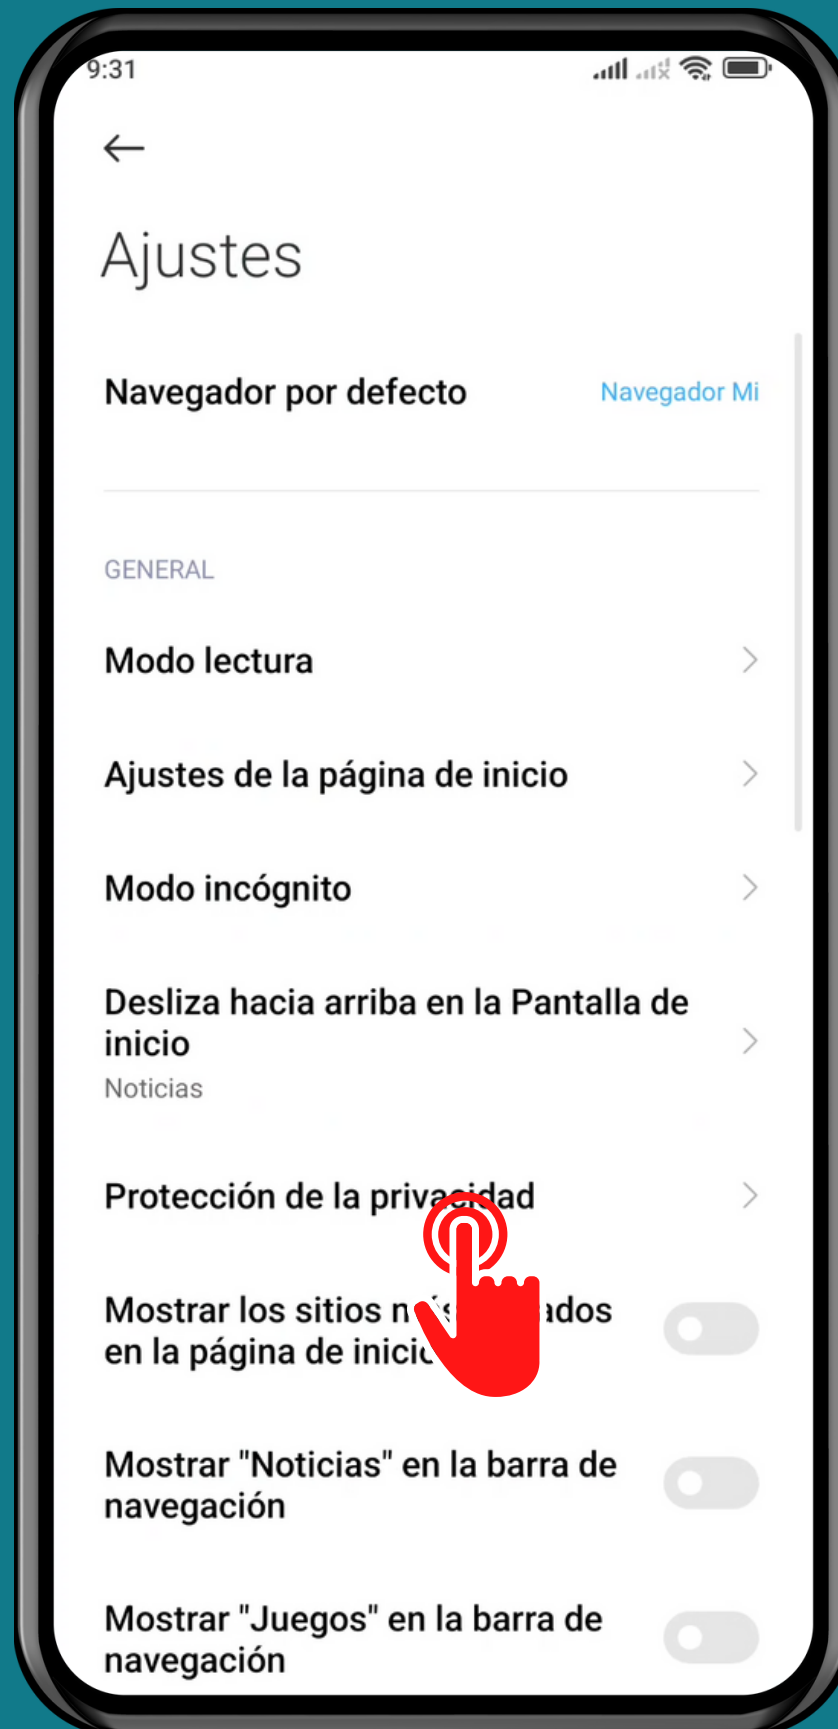

XIAOMI

Navegador Mi - Android 12 - MIUI 13

PERMITIR O IMPEDIR EL ACCESO A LA UBICACIÓN EN EL NAVEGADOR MI

Abre

Navegador Mi

Presiona Perfil

Presiona Ajustes

Presiona Protección de privacidad

Presiona Protección de privacidad

Presiona Acceder a la ubicación

Presiona
Acceder a la ubicación

Selecciona
Restringir, Preguntar
o Permitir

¡Listo!