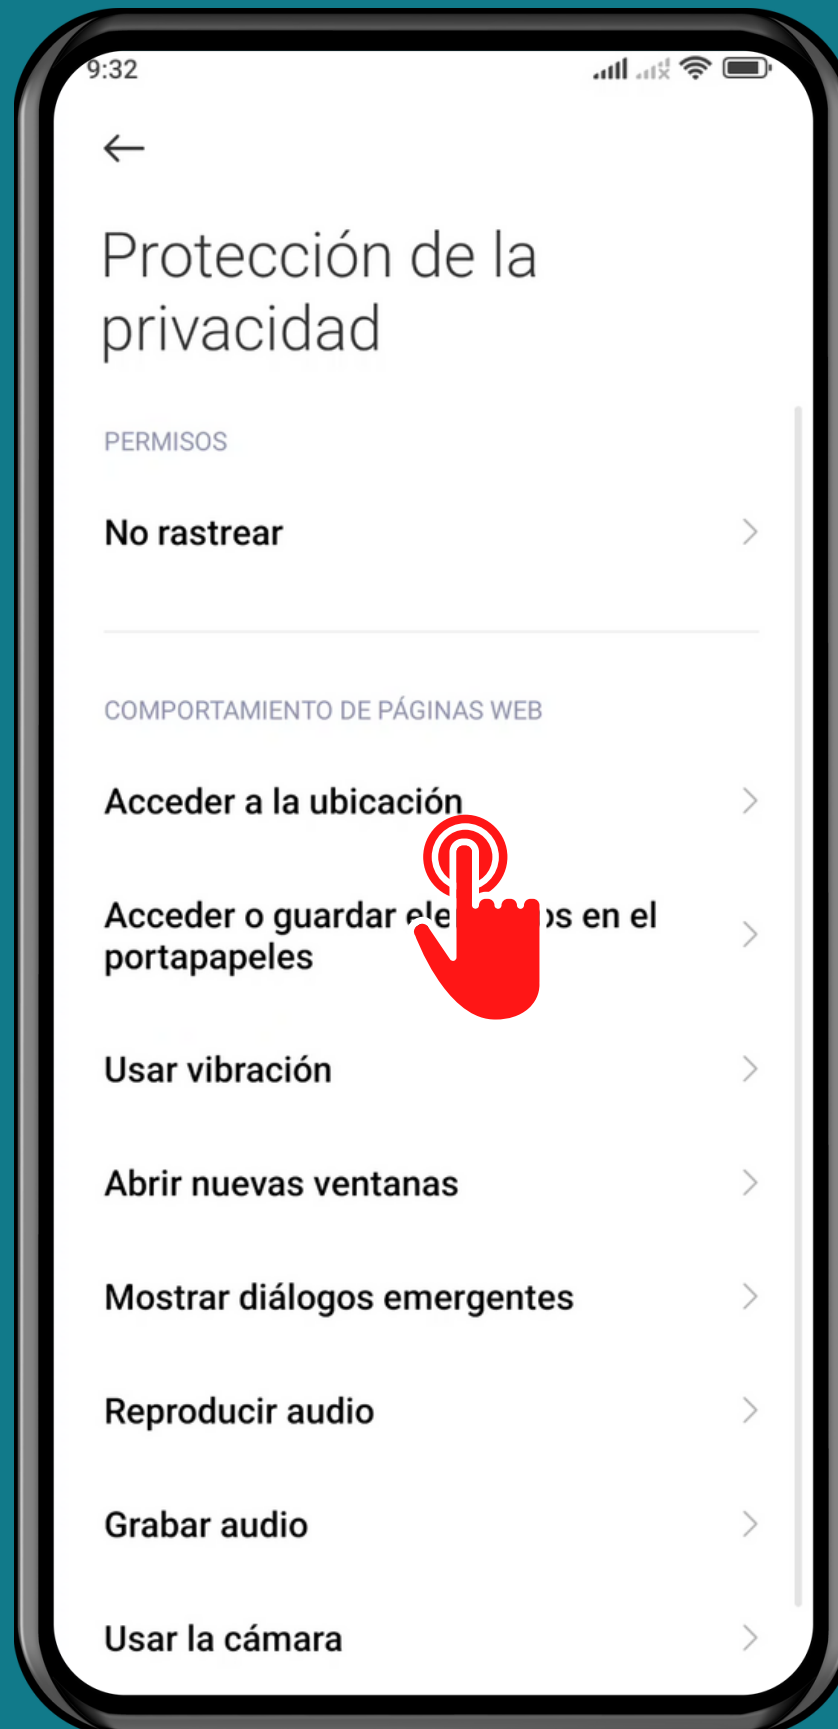

XIAOMI

Navegador Mi - Android 12 - MIUI 13

PERMITIR O IMPEDIR EL ACCESO A LA UBICACIÓN EN EL NAVEGADOR MI

Abre

Navegador Mi

Presiona Perfil

Presiona Ajustes

Presiona Protección de privacidad

Presiona Protección de privacidad

Presiona Acceder a la ubicación

Presiona
Acceder a la ubicación

Selecciona
Restringir, Preguntar
o Permitir

¡Listo!