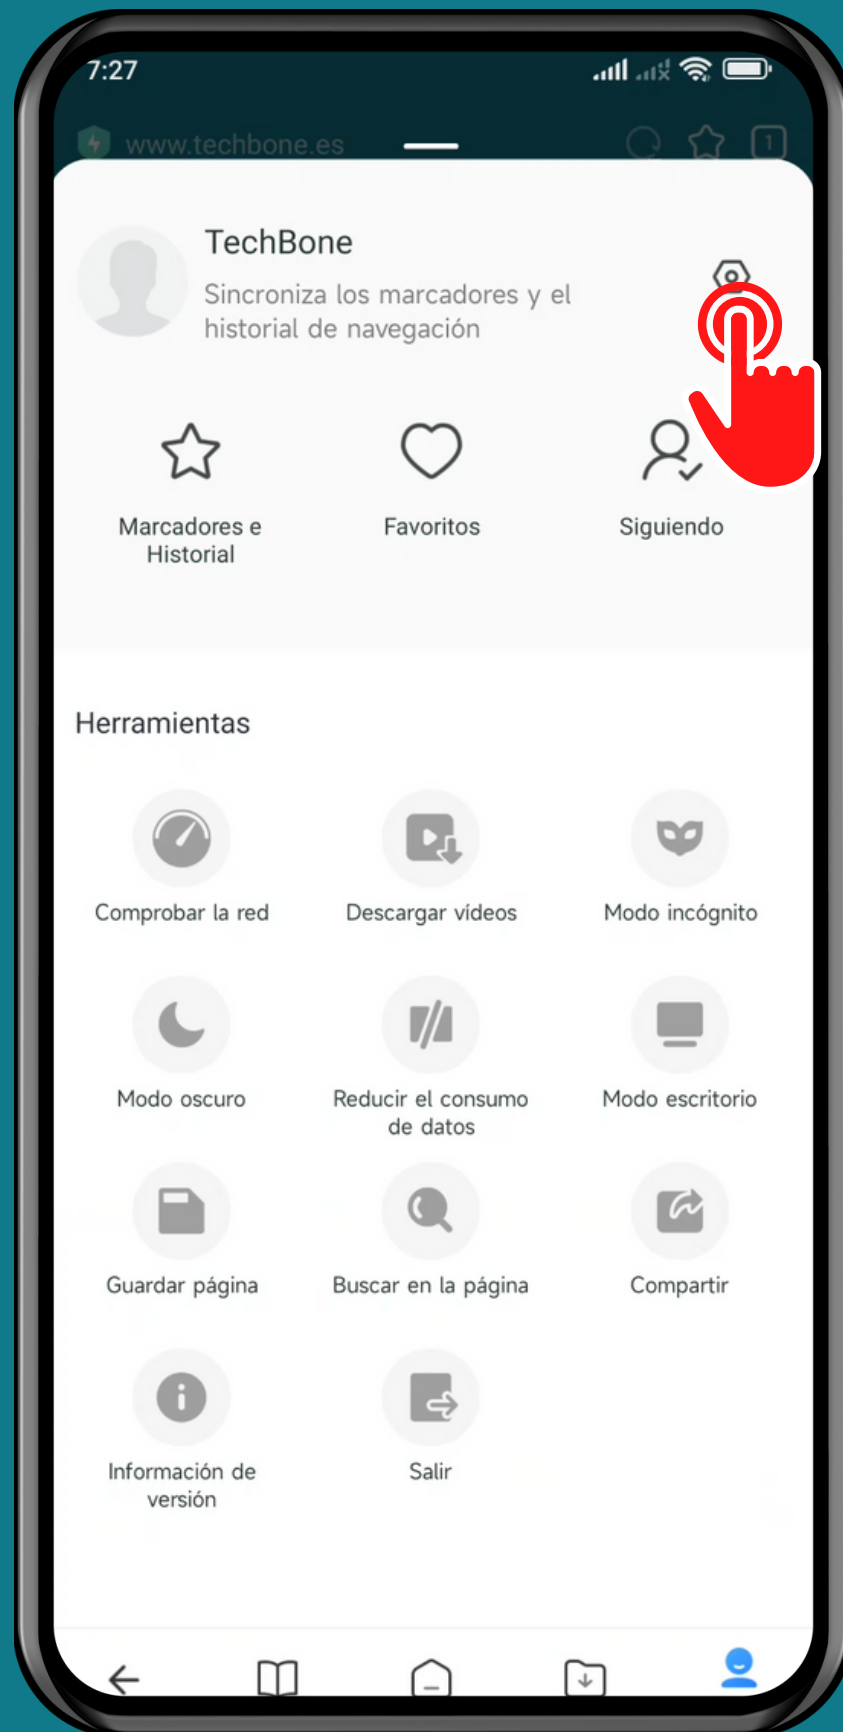

XIAOMI

Navegador Mi - Android 12 - MIUI 13

PERMITIR O IMPEDIR EL ACCESO A LA UBICACIÓN EN EL NAVEGADOR MI

Abre

Navegador Mi

Presiona Perfil

Presiona Ajustes

Presiona Protección de privacidad

Presiona Protección de privacidad

Presiona Acceder a la ubicación

Presiona
Acceder a la ubicación

Selecciona
Restringir, Preguntar
o Permitir

¡Listo!