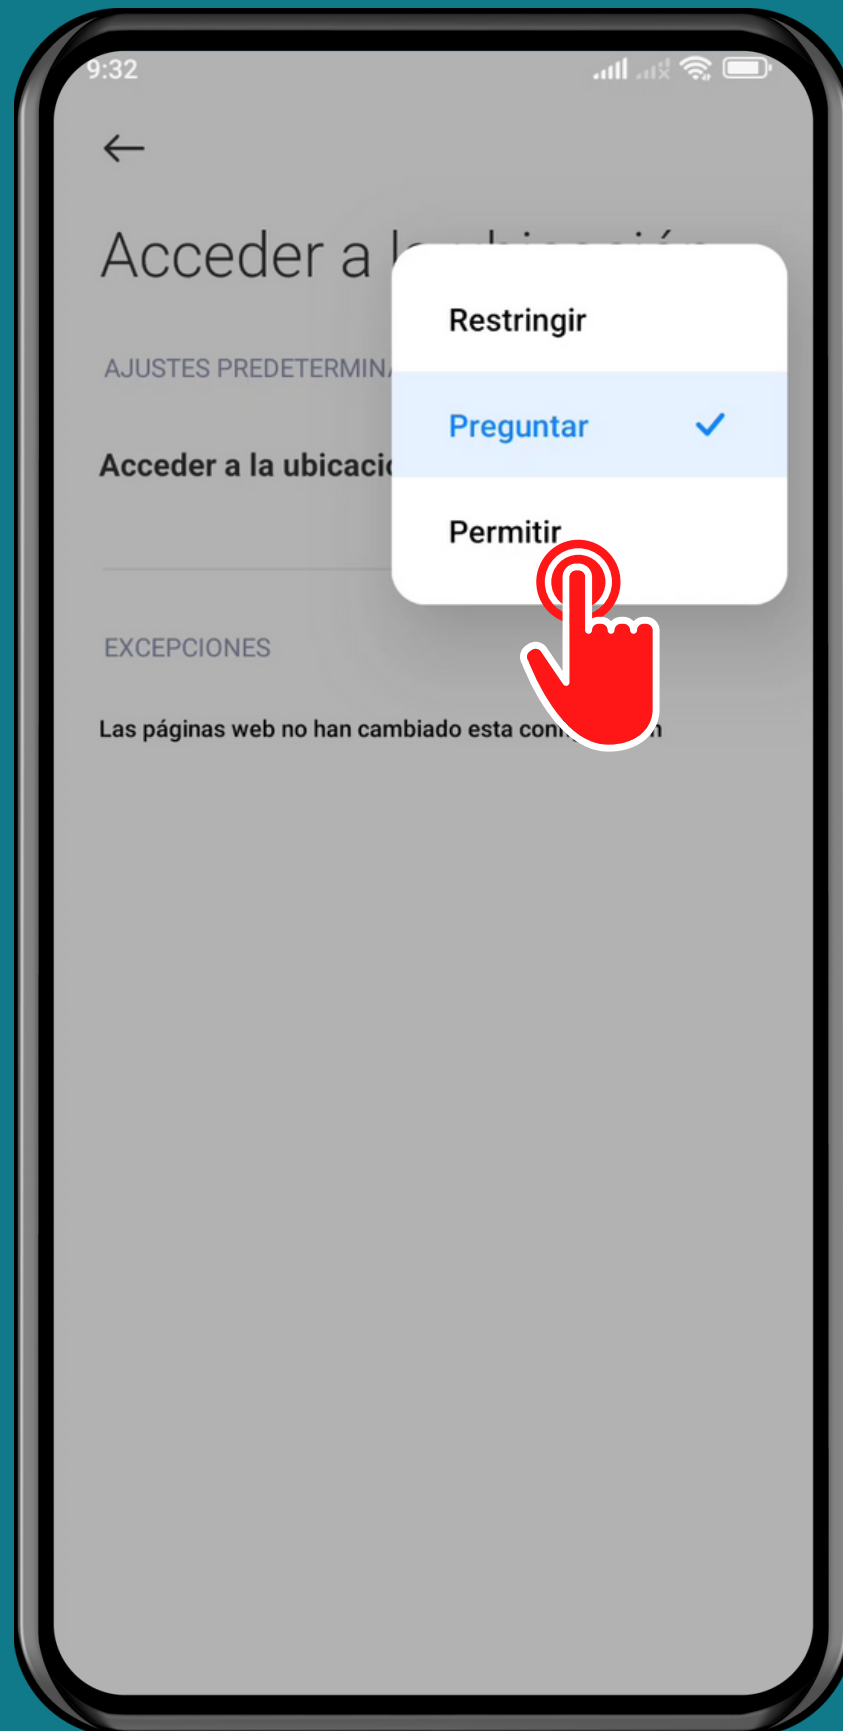

XIAOMI

Navegador Mi - Android 12 - MIUI 13

PERMITIR O IMPEDIR EL ACCESO A LA UBICACIÓN EN EL NAVEGADOR MI

Abre

Navegador Mi

Presiona Perfil

Presiona Ajustes

Presiona Protección de privacidad

Presiona Protección de privacidad

Presiona Acceder a la ubicación

Presiona
Acceder a la ubicación

Selecciona
Restringir, Preguntar
o Permitir

¡Listo!