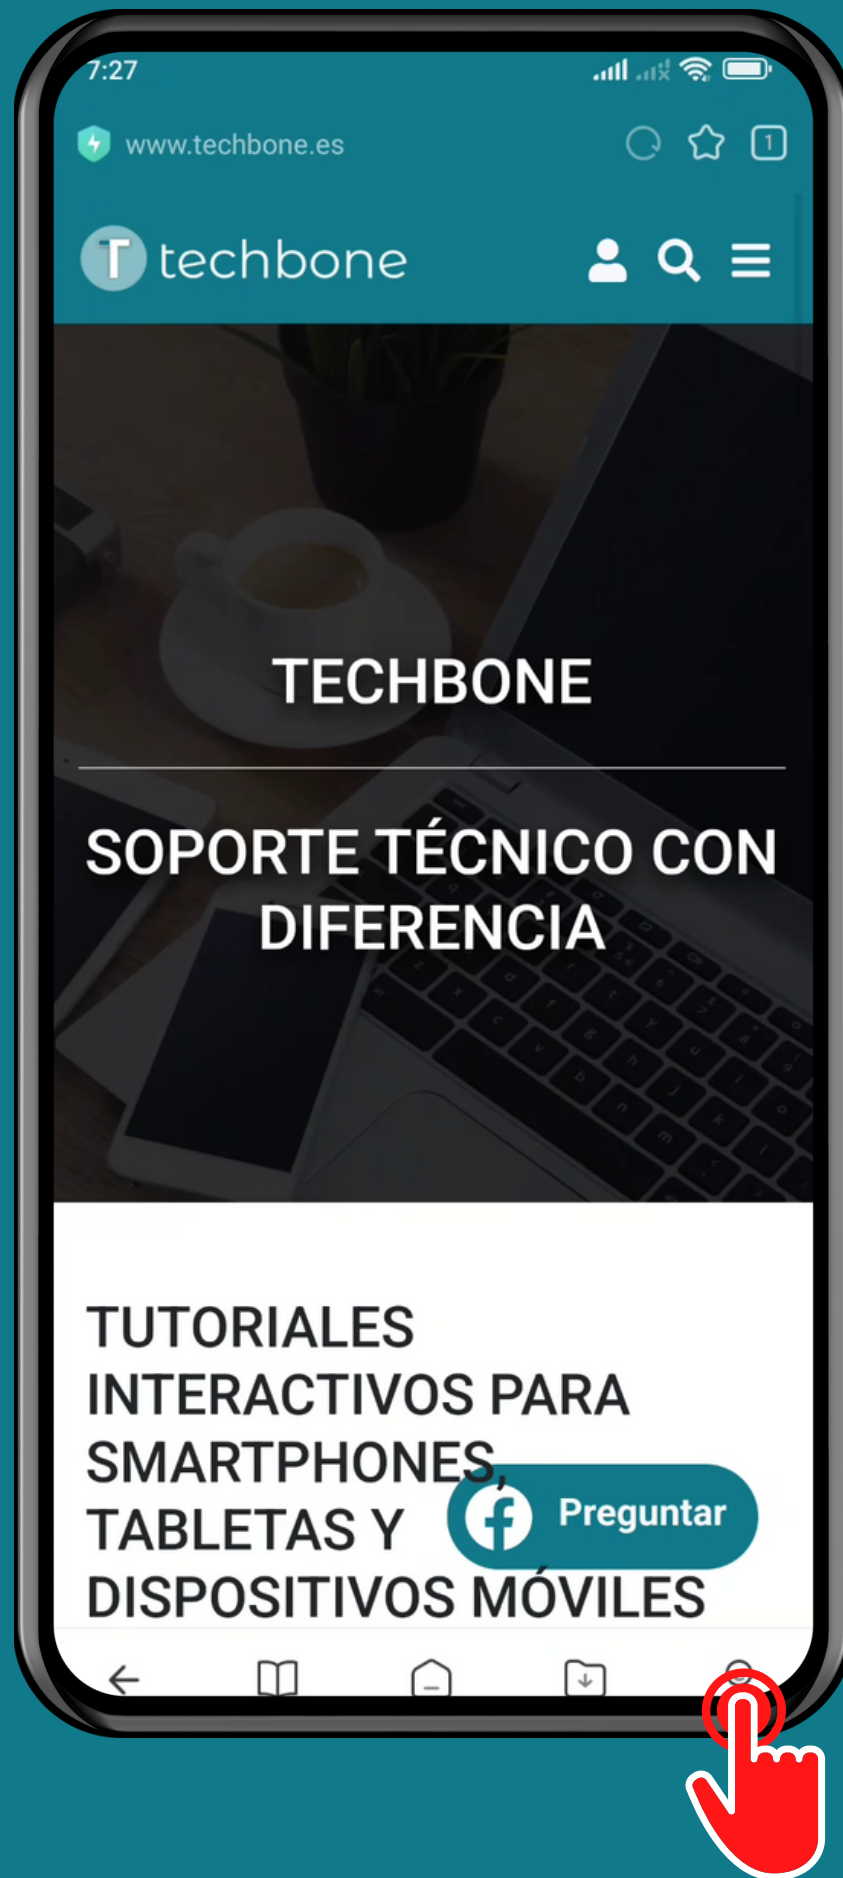

XIAOMI

Navegador Mi - Android 12 - MIUI 13

ACCIÓN AL DESLIZAR DESDE EL BORDE EN EL NAVEGADOR MI

Abre

Navegador Mi

Presiona Perfil

Presiona Ajustes

Presiona

Deslizar desde el borde

Elige una Opción

¡Listo!