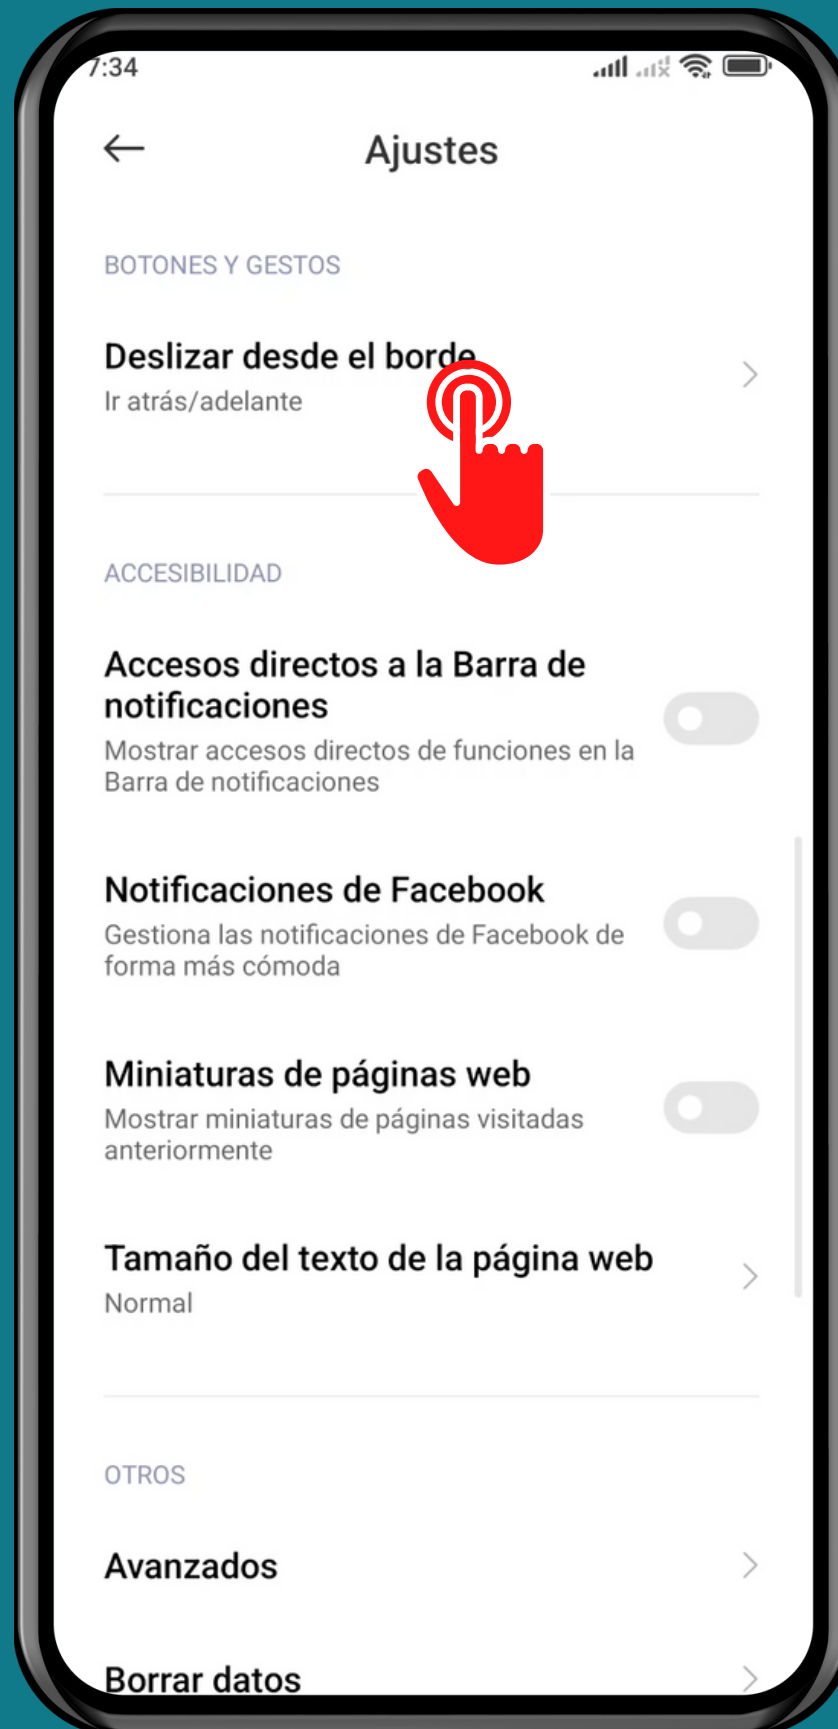

XIAOMI

Navegador Mi - Android 12 - MIUI 13

ACCIÓN AL DESLIZAR DESDE EL BORDE EN EL NAVEGADOR MI

Abre

Navegador Mi

Presiona Perfil

Presiona Ajustes

Presiona

Deslizar desde el borde

Elige una Opción

¡Listo!