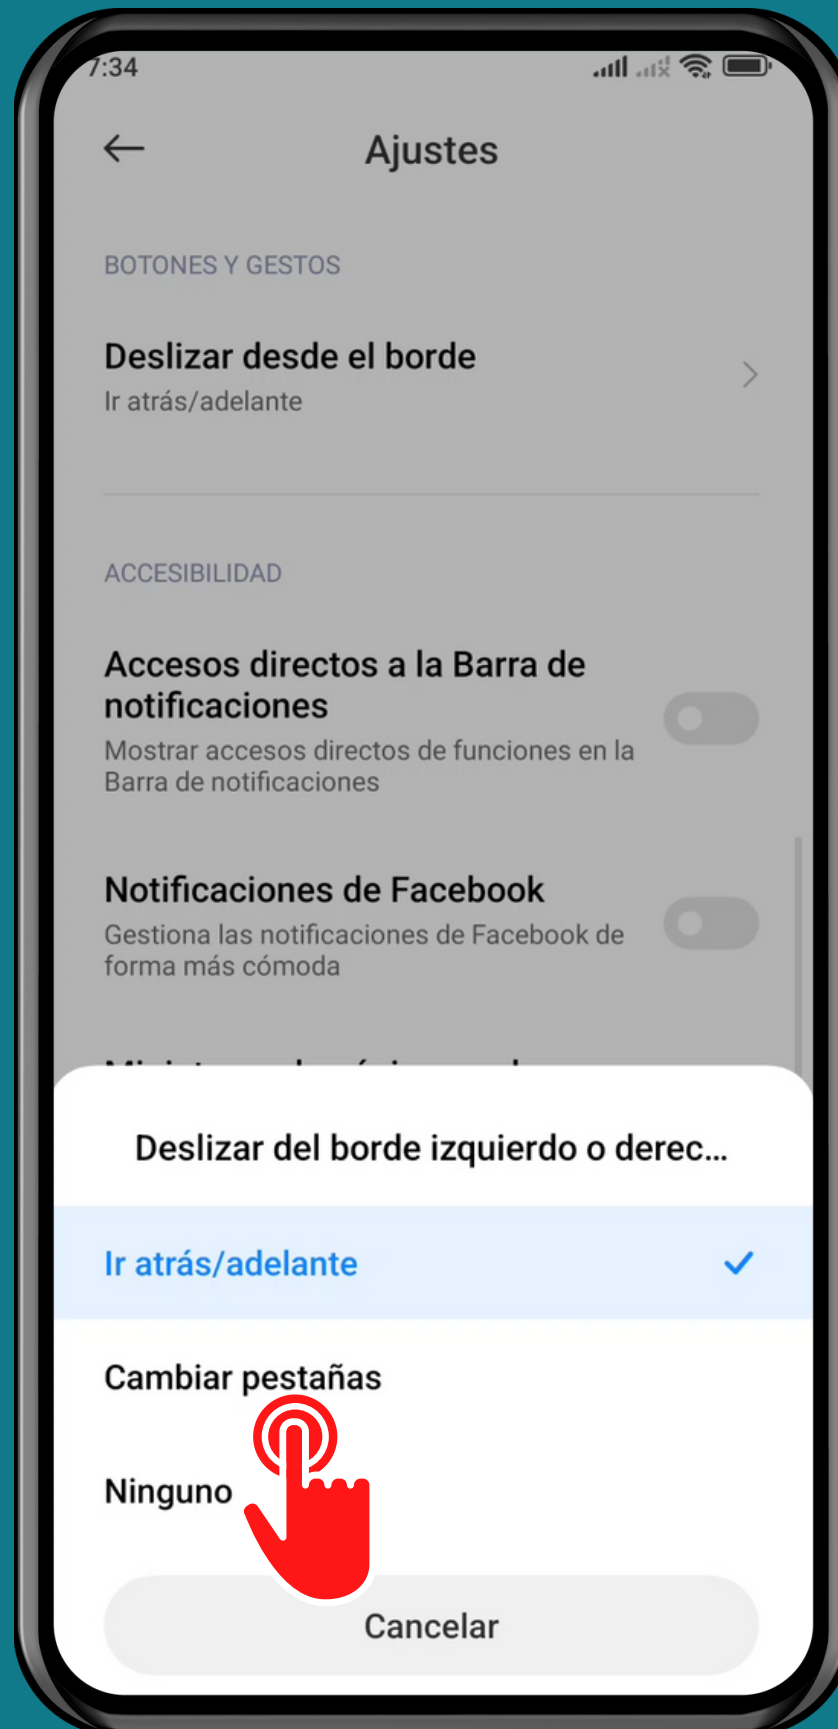

XIAOMI

Navegador Mi - Android 12 - MIUI 13

ACCIÓN AL DESLIZAR DESDE EL BORDE EN EL NAVEGADOR MI

Abre

Navegador Mi

Presiona Perfil

Presiona Ajustes

Presiona

Deslizar desde el borde

Elige una Opción

¡Listo!