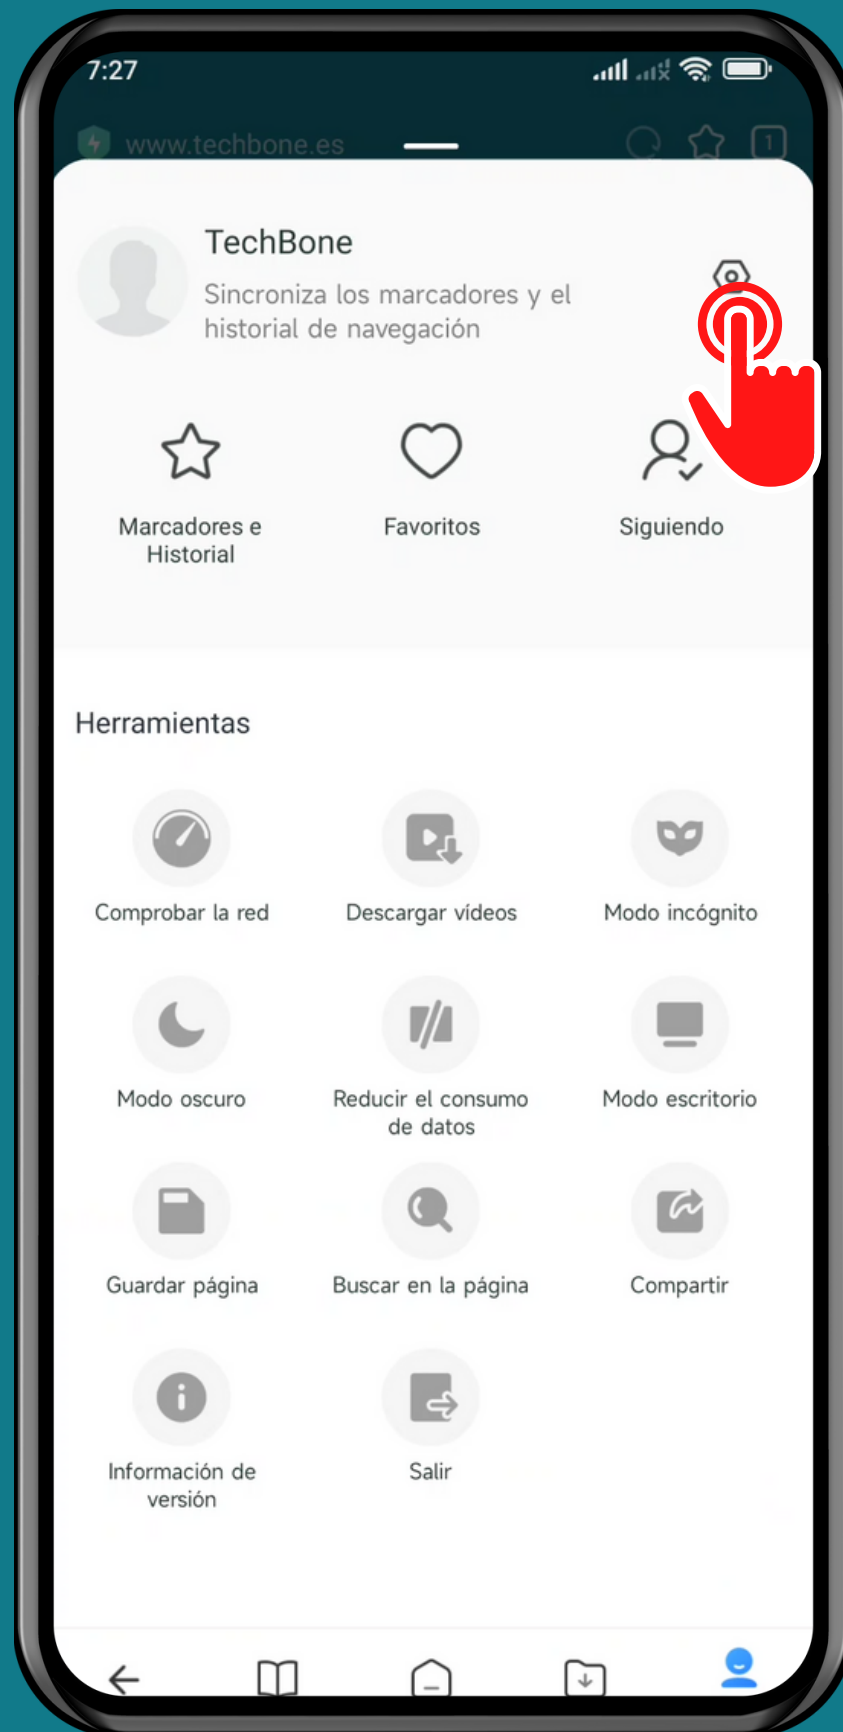

XIAOMI

Navegador Mi - Android 12 - MIUI 13

ACCIÓN AL DESLIZAR DESDE EL BORDE EN EL NAVEGADOR MI

Abre

Navegador Mi

Presiona Perfil

Presiona Ajustes

Presiona

Deslizar desde el borde

Elige una Opción

¡Listo!