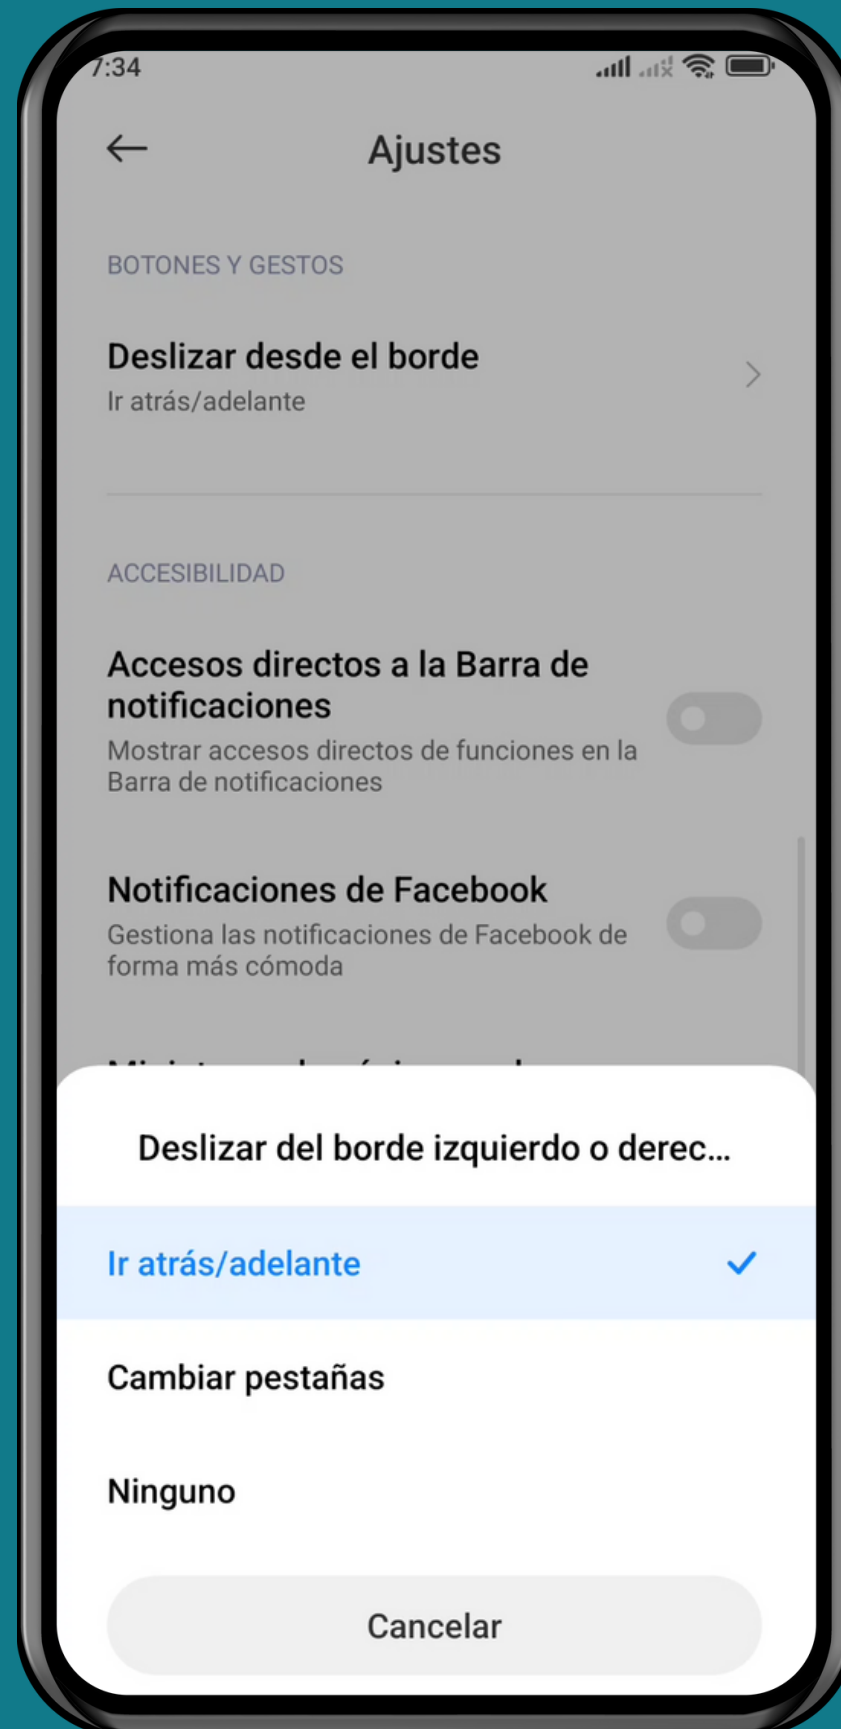

XIAOMI

Navegador Mi - Android 12 - MIUI 13

ACCIÓN AL DESLIZAR DESDE EL BORDE EN EL NAVEGADOR MI

Abre

Navegador Mi

Presiona Perfil

Presiona Ajustes

Presiona

Deslizar desde el borde

Elige una Opción

¡Listo!