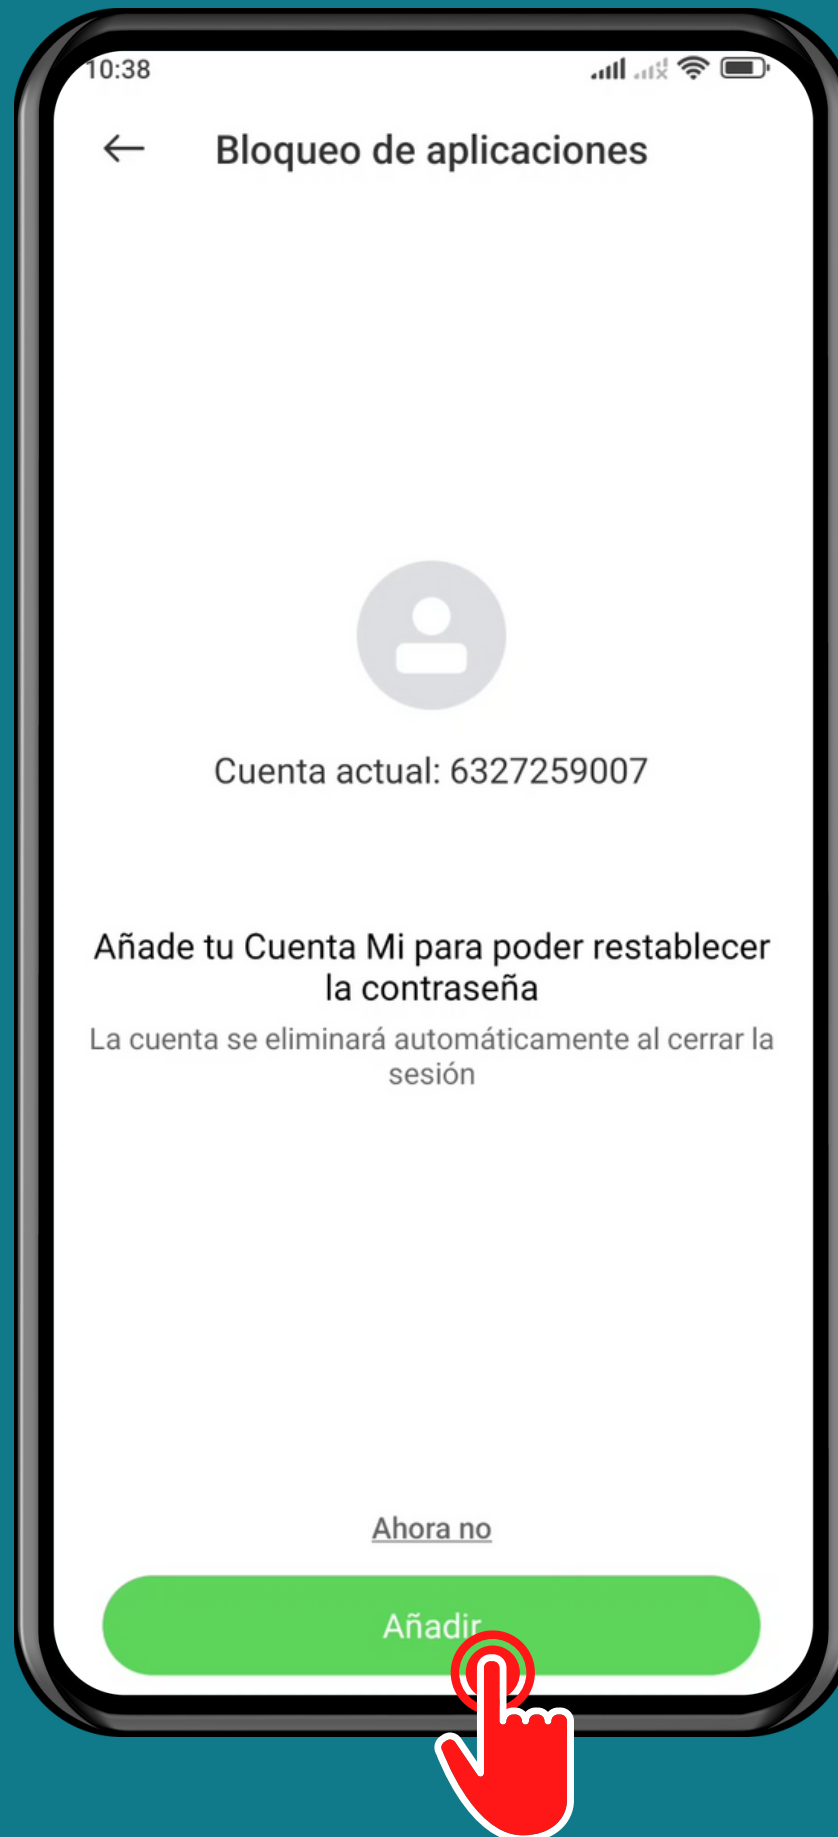

XIAOMI

Android 12 - MIUI 13

ACTIVAR EL BLOQUEO DE APLICACIONES

Abre los Ajustes

Presiona Aplicaciones

Presiona

Bloqueo de aplicaciones

Presiona
Activar