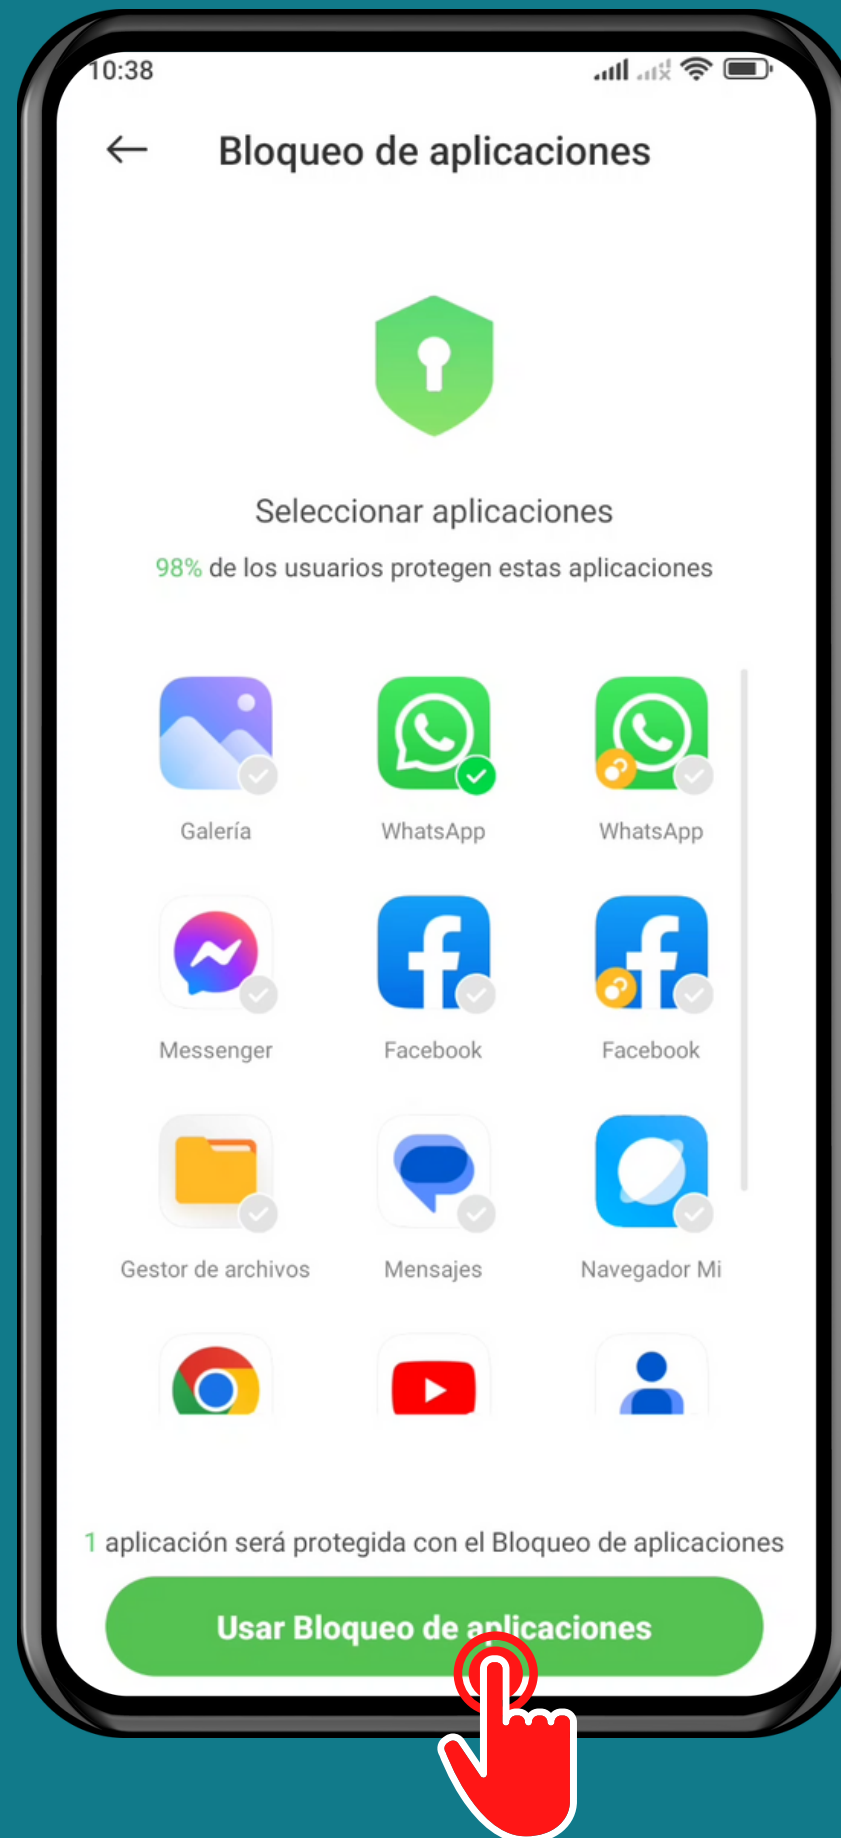

Selecciona las
Apps sugeridas y
presiona Usar Bloqueo
de aplicaciones