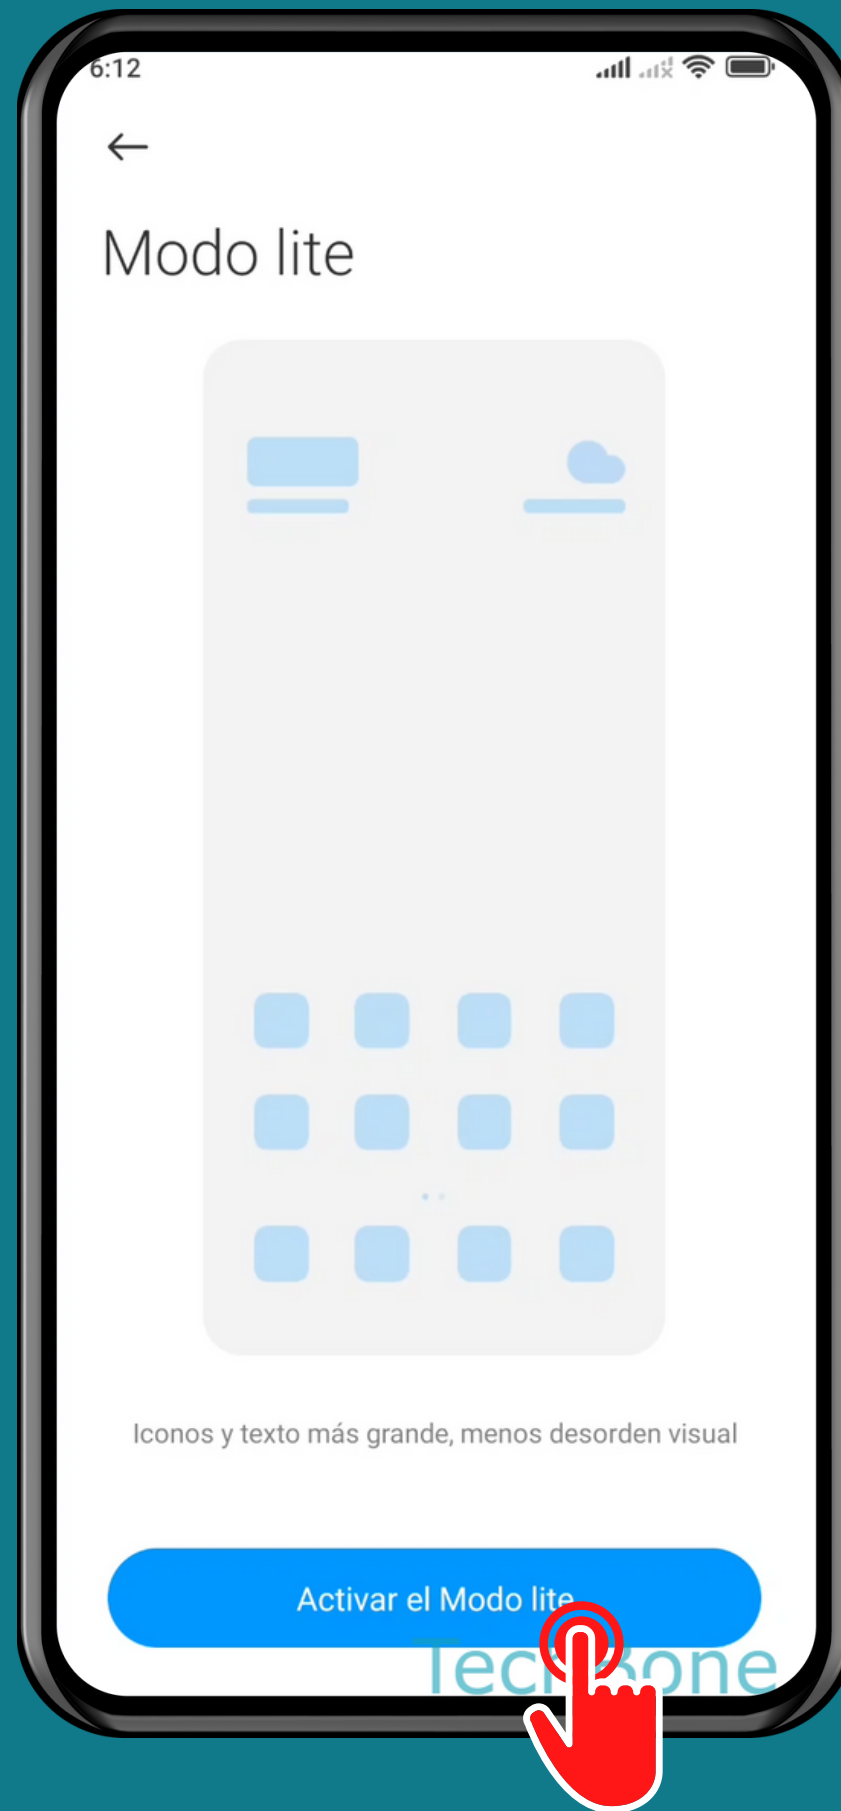

XIAOMI

Android 12 - MIUI 13

ACTIVAR MODO FÁCIL

Abre los Ajustes

Presiona

Funciones especiales

Presiona Modo lite

Presiona