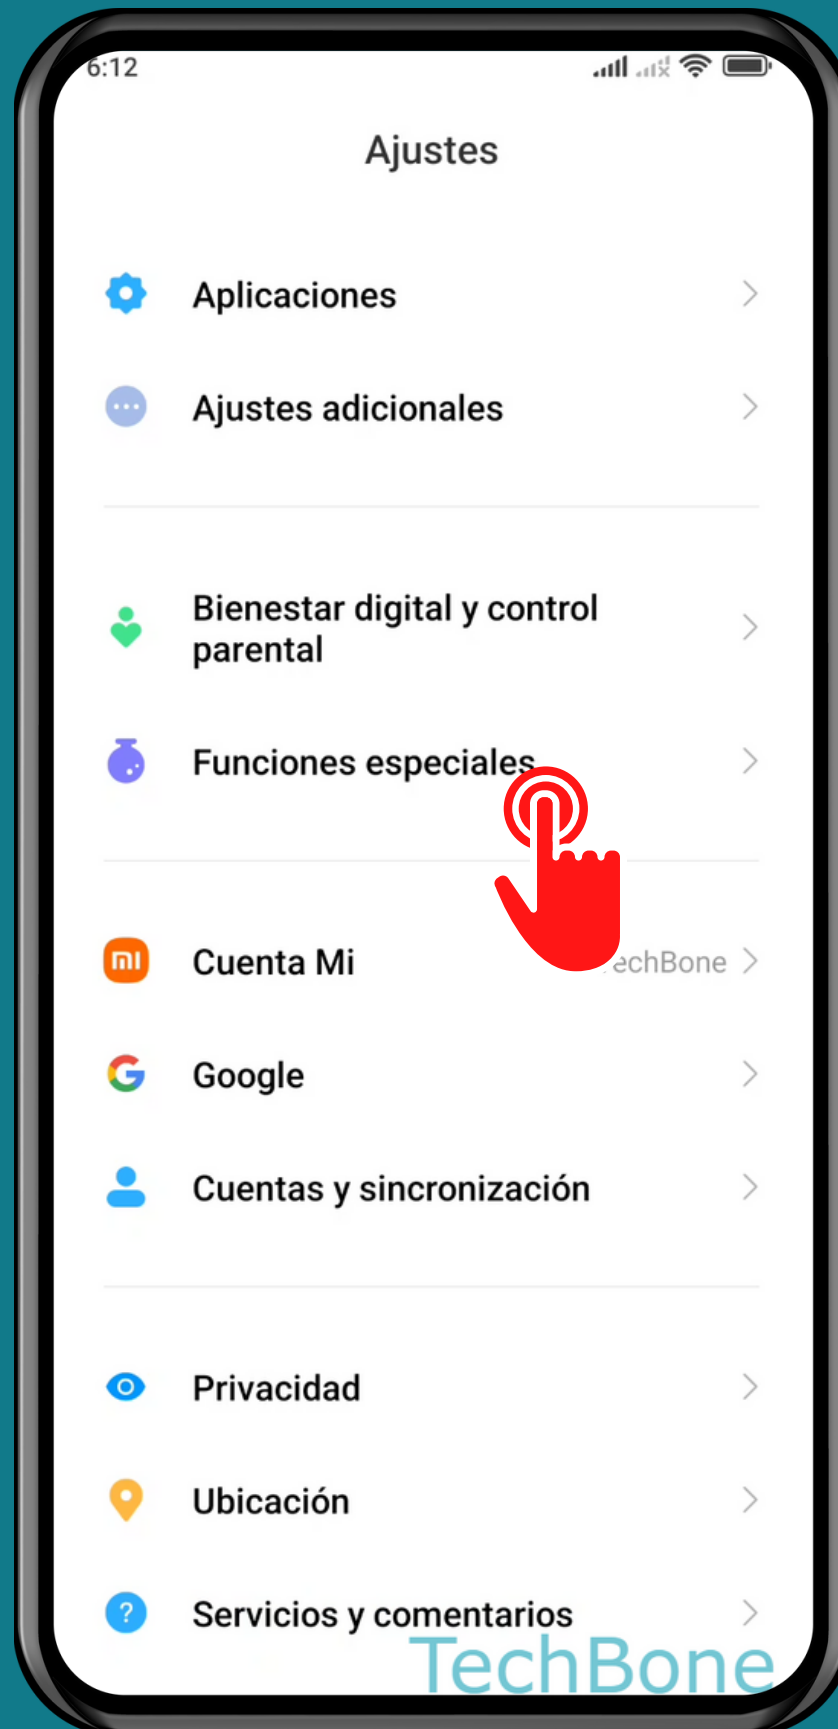

XIAOMI

Android 12 - MIUI 13

ACTIVAR MODO FÁCIL

Abre los Ajustes

Presiona

Funciones especiales

Presiona Modo lite

Presiona