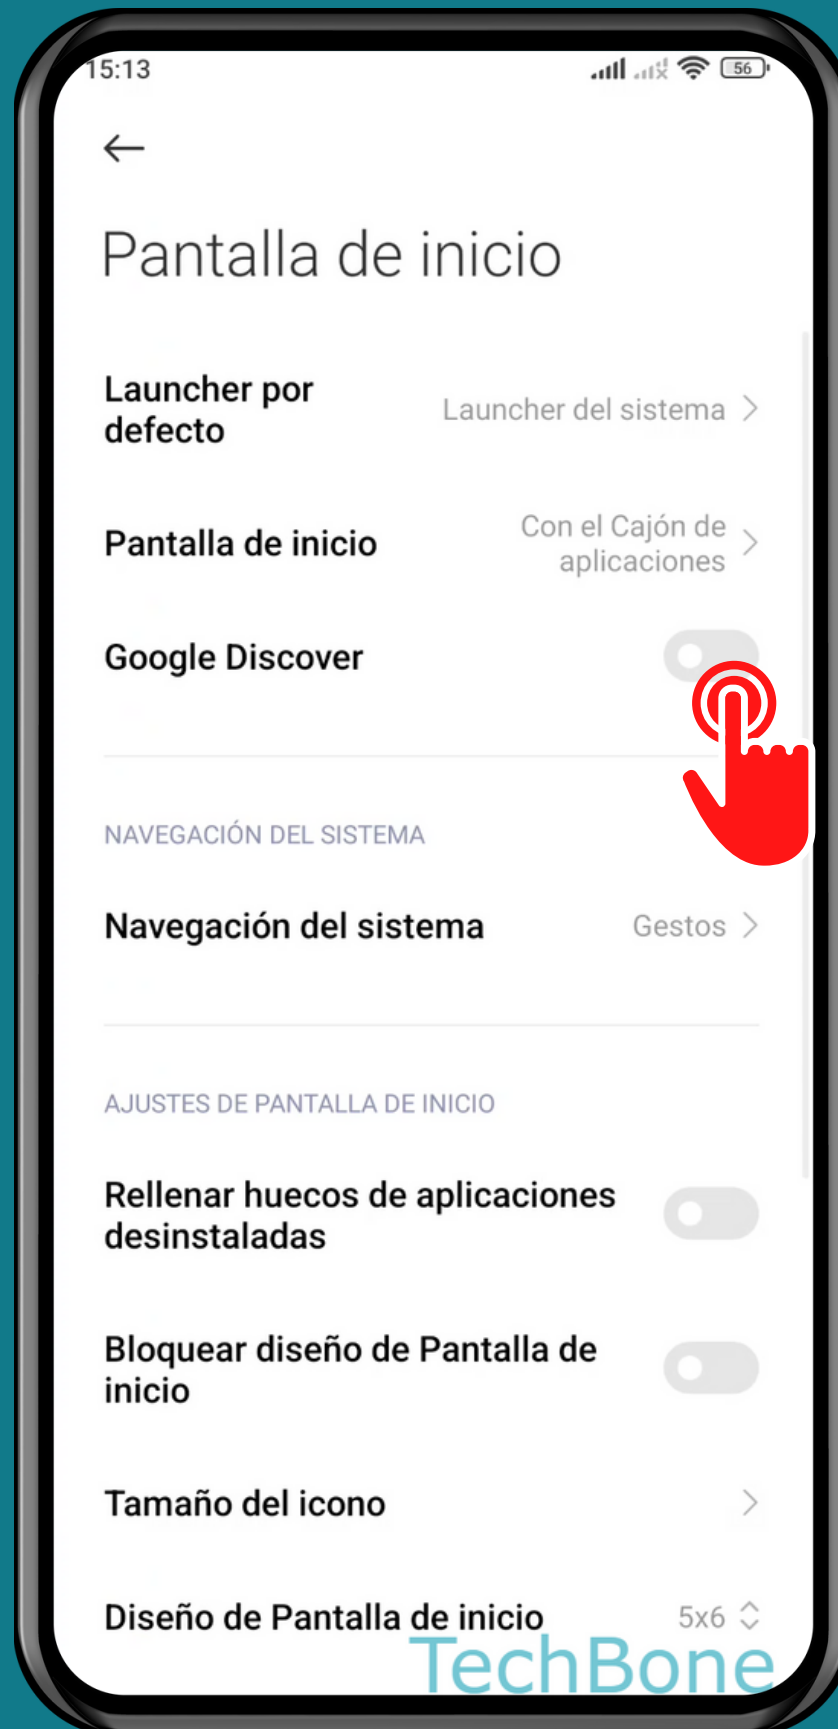

XIAOMI

Android 12 - MIUI 13

ACTIVAR O DESACTIVAR GOOGLE DISCOVER

Abre los Ajustes

Presiona Pantalla de inicio

Activa o desactiva Google Discover

¡Listo!