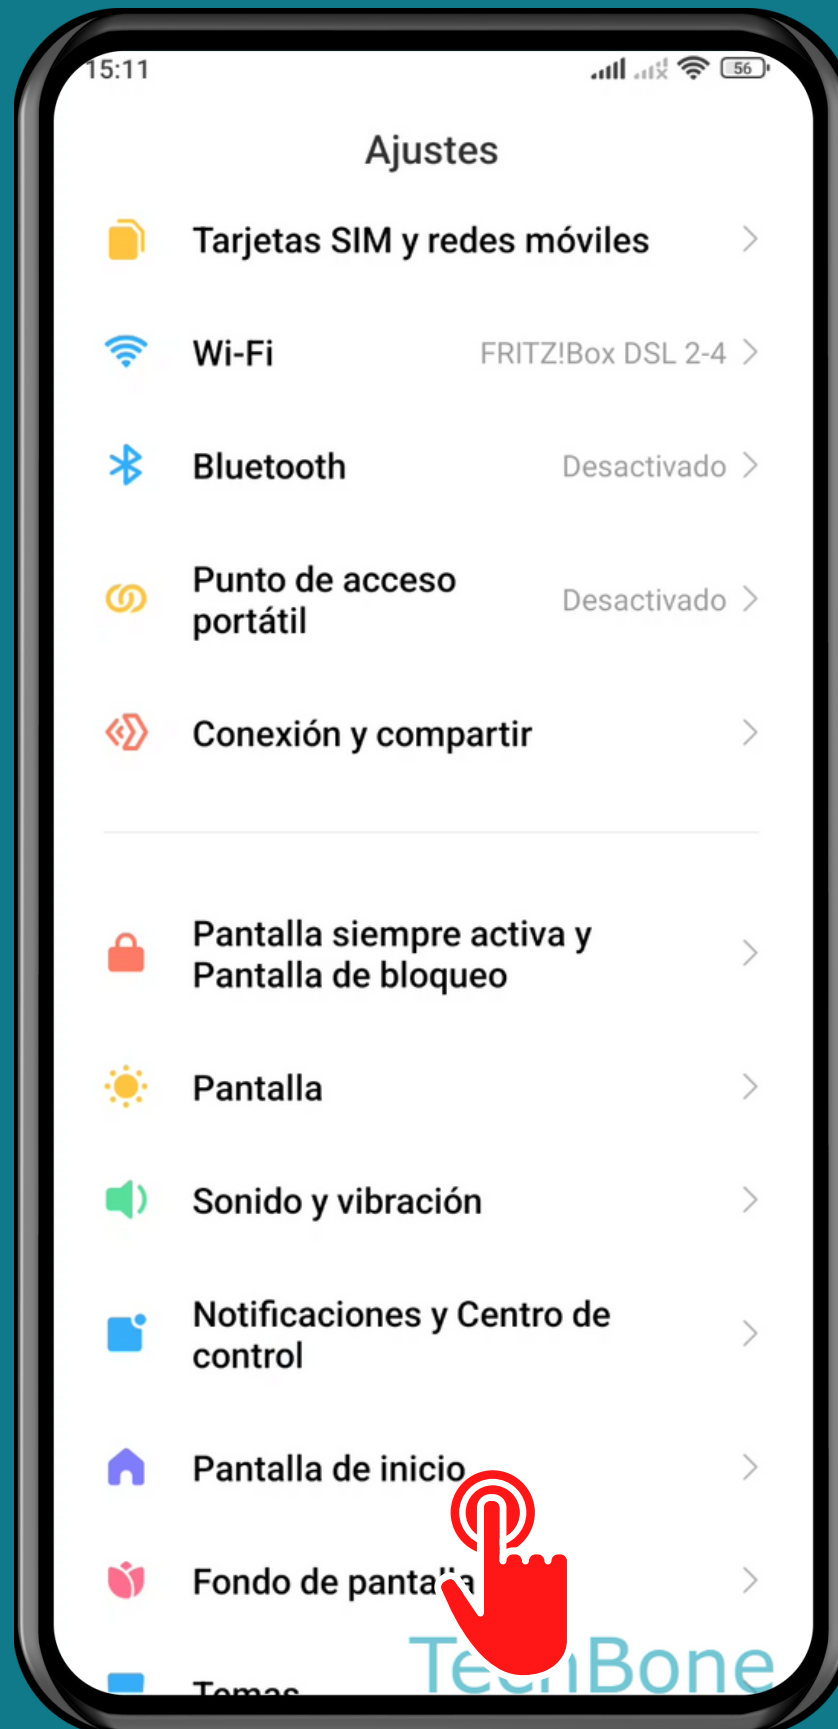

XIAOMI

Android 12 - MIUI 13

ACTIVAR O DESACTIVAR GOOGLE DISCOVER

Abre los Ajustes

Presiona Pantalla de inicio

Activa o desactiva Google Discover

¡Listo!