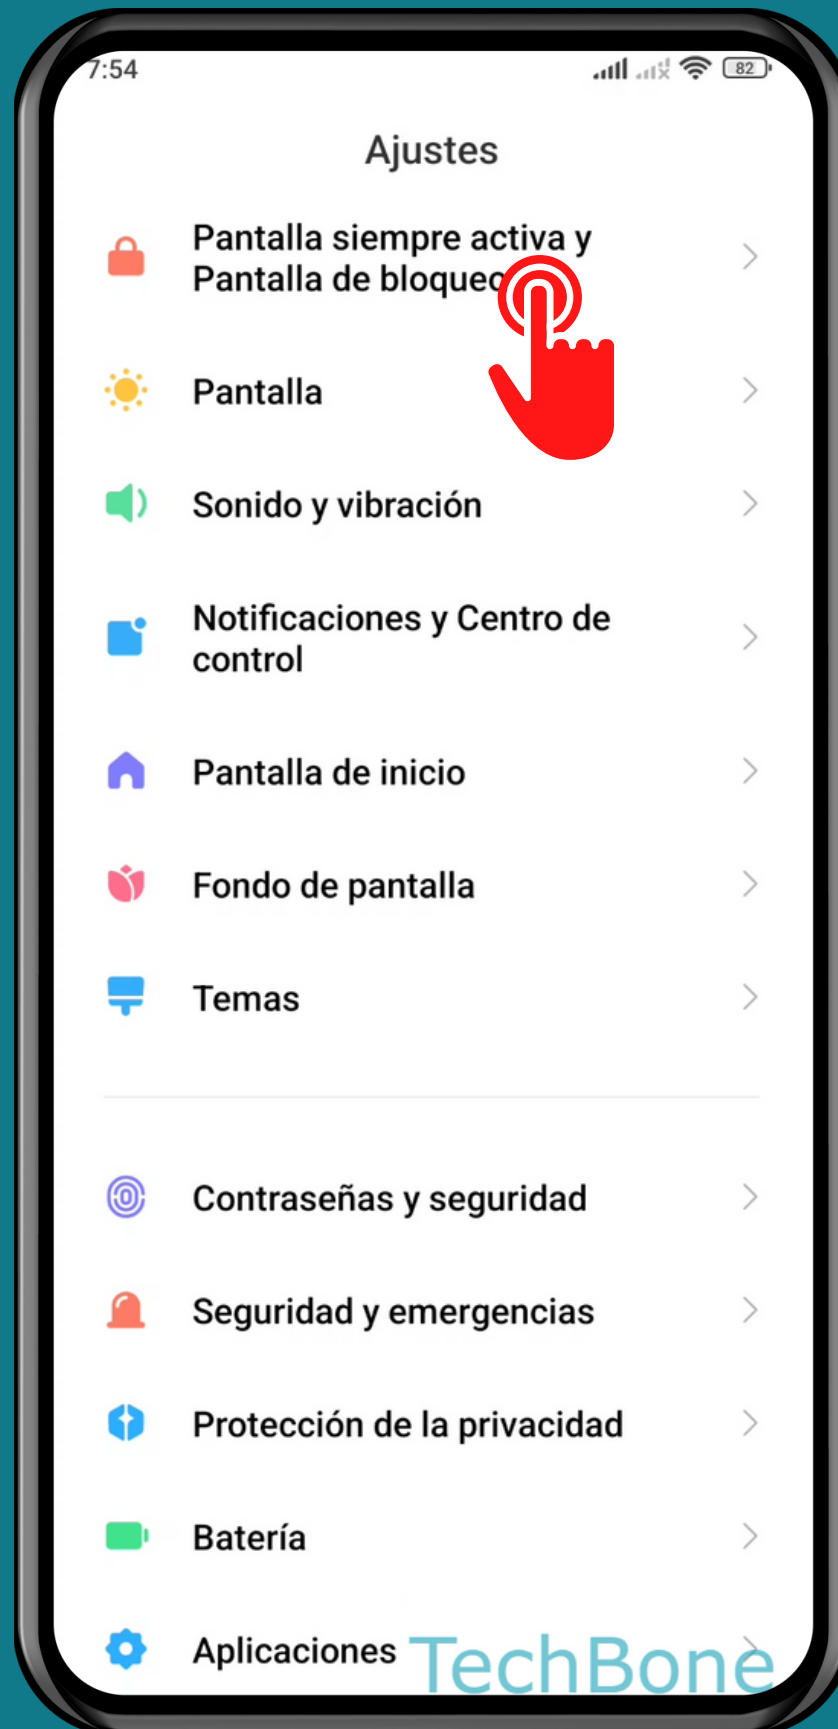

XIAOMI

Android 12 - MIUI 13

ACTIVAR O DESACTIVAR ALWAYS ON DISPLAY (PANTALLA SIEMPRE ACTIVA)

Abre los Ajustes

Presiona

Pantalla siempre activa y
Pantalla de bloqueo

Presiona

Pantalla siempre activa

Activa o desactiva Pantalla siempre activa

¡Listo!