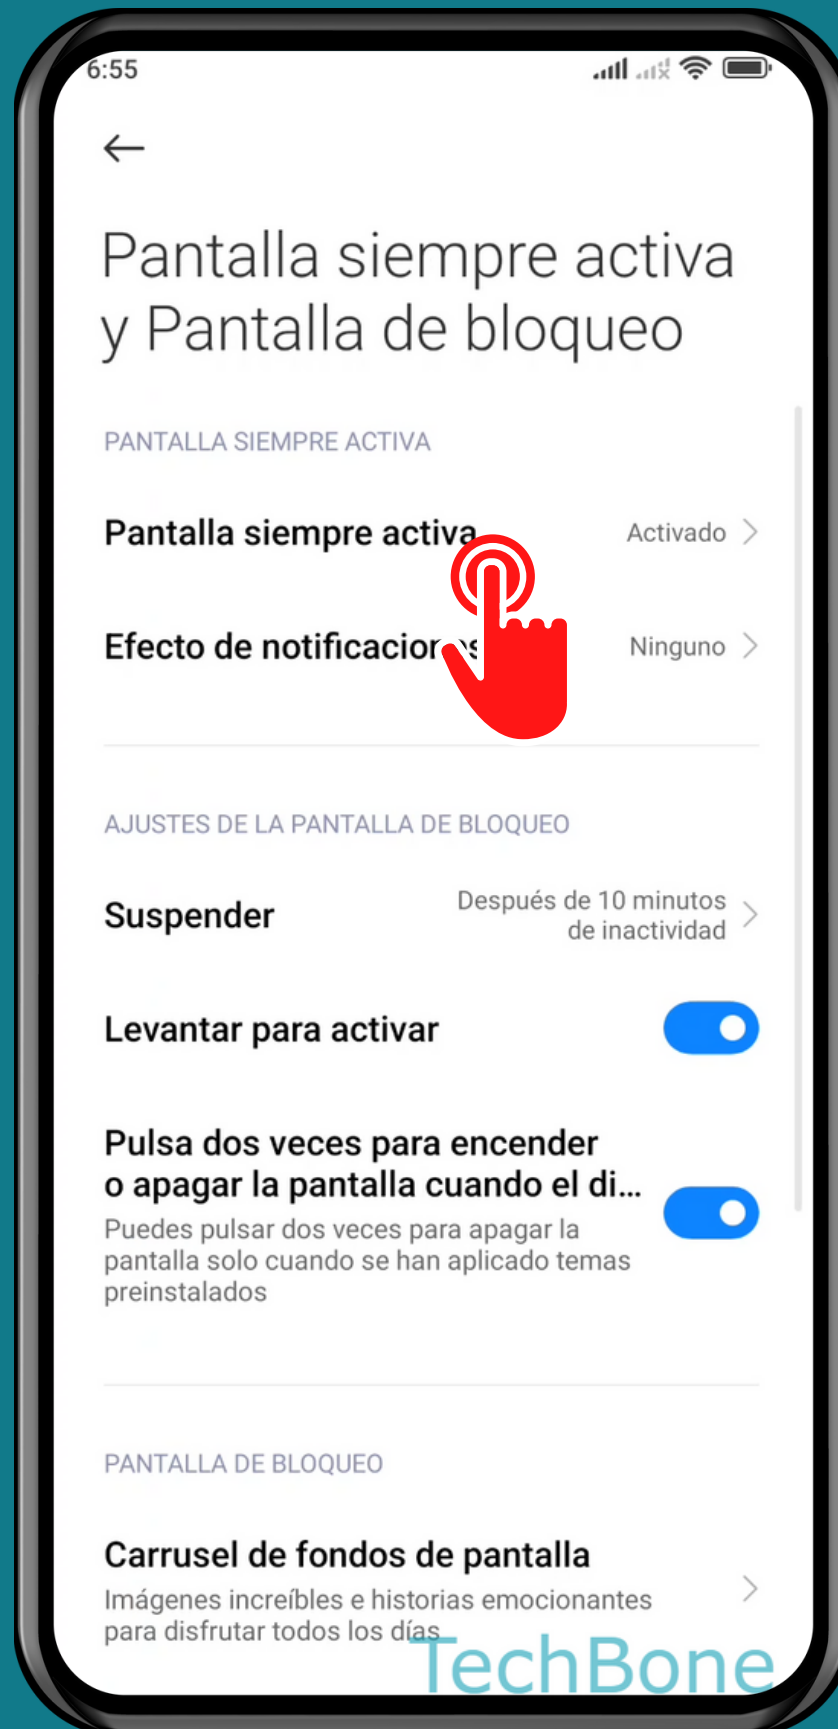

XIAOMI

Android 12 - MIUI 13

ACTIVAR O DESACTIVAR ALWAYS ON DISPLAY (PANTALLA SIEMPRE ACTIVA)

Abre los Ajustes

Presiona

Pantalla siempre activa y
Pantalla de bloqueo

Presiona

Pantalla siempre activa

Activa o desactiva Pantalla siempre activa

¡Listo!