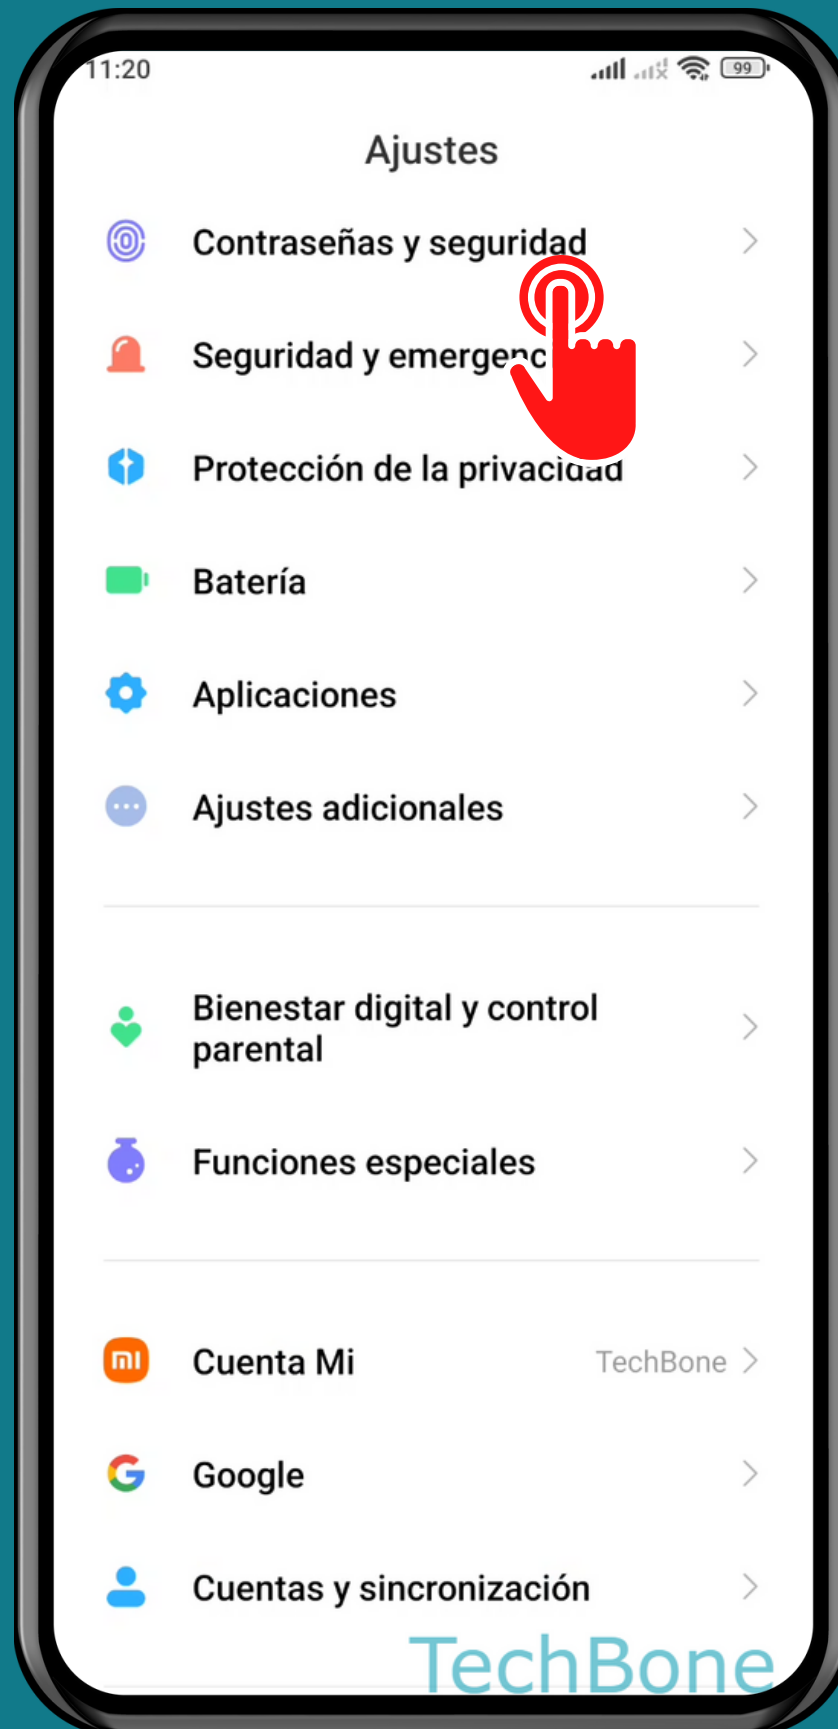

XIAOMI

Android 12 - MIUI 13

ACTIVAR O DESACTIVAR SOS DE EMERGENCIA

Abre los Ajustes

Presiona Contraseñas y seguridad

Presiona SOS de emergencia

Activa o desactiva SOS de emergencia

¡Listo!