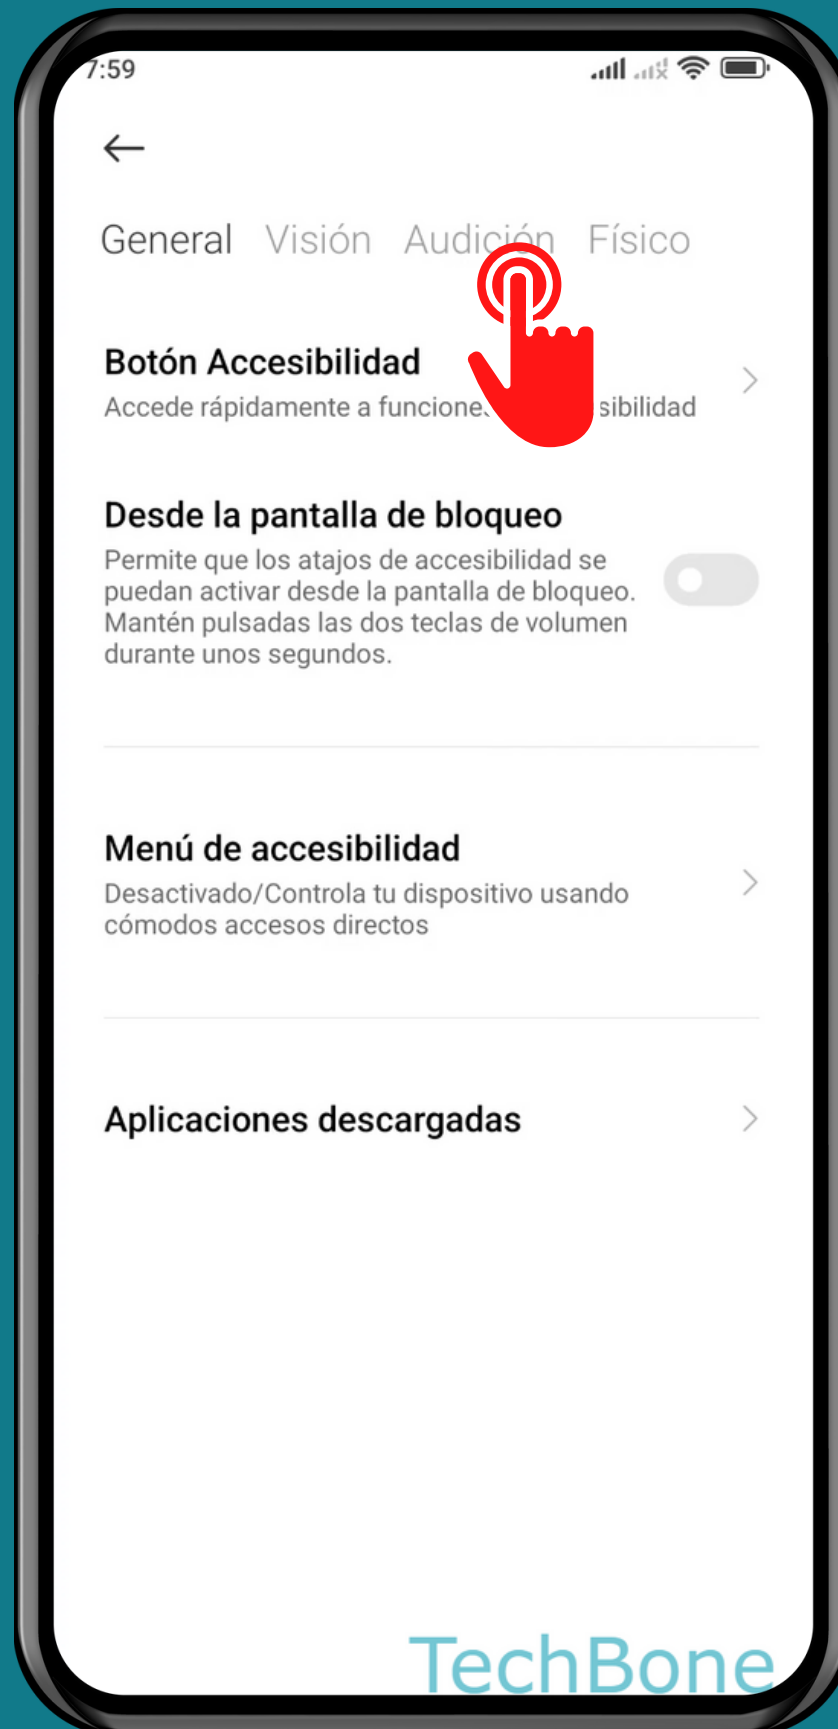

XIAOMI

Android 12 - MIUI 13

ACTIVAR O DESACTIVAR SUBTÍTULOS PARA MEDIOS COMPATIBLES

Abre los Ajustes

Presiona Ajustes adicionales

Presiona Accesibilidad

Presiona Audición

Presiona Preferencias de subtítulos