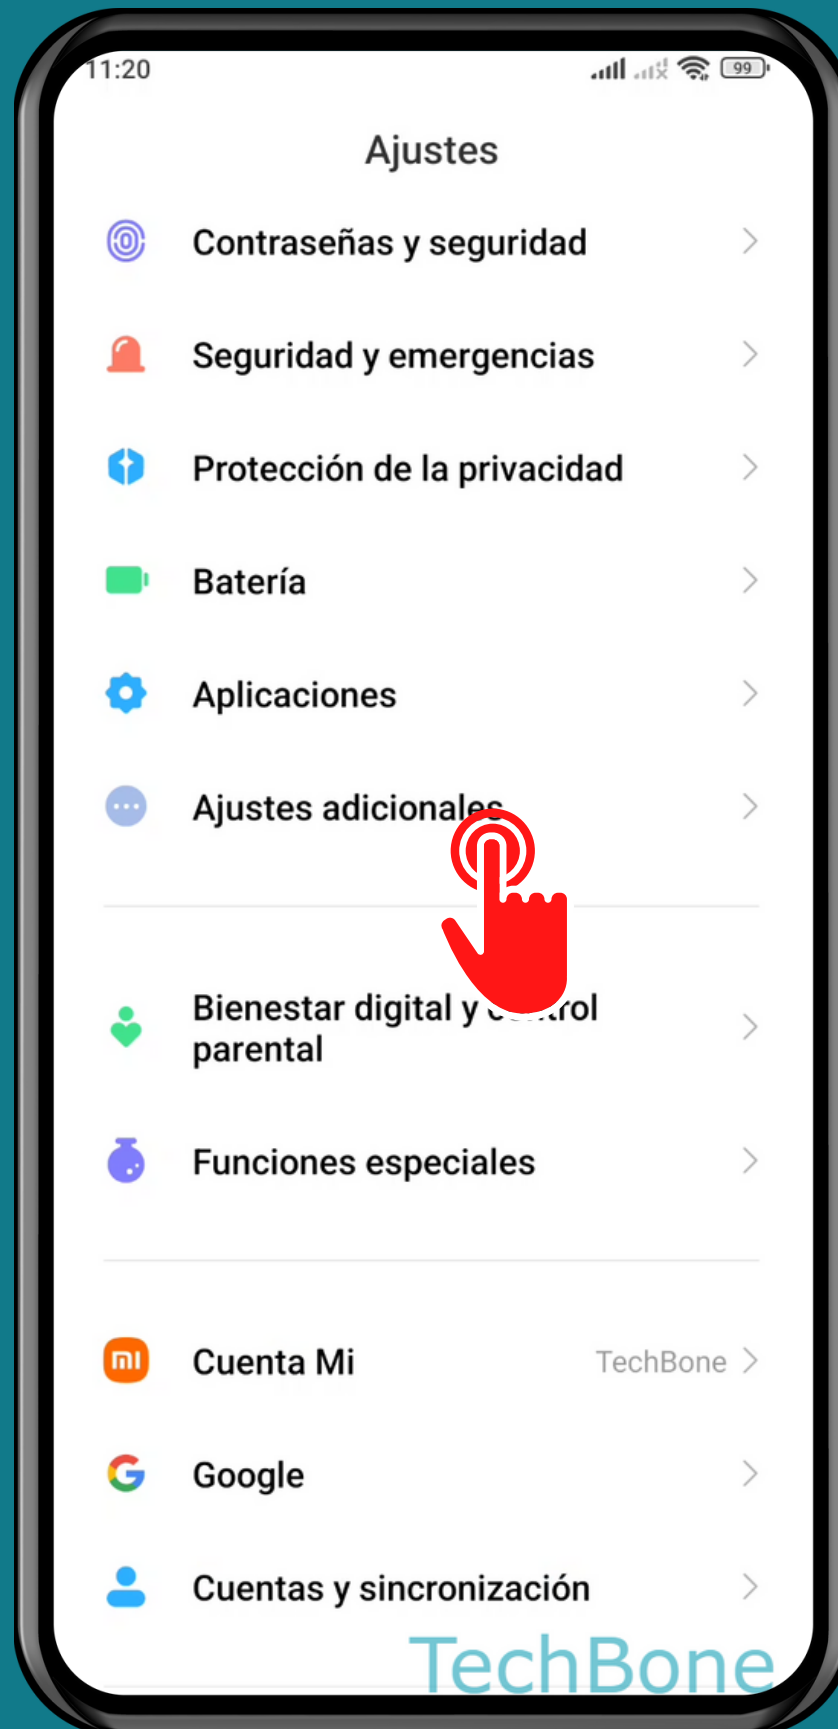

XIAOMI

Android 12 - MIUI 13

ACTIVAR O DESACTIVAR SUBTÍTULOS PARA MEDIOS COMPATIBLES

Abre los Ajustes

Presiona Ajustes adicionales

Presiona Accesibilidad

Presiona Audición

Presiona Preferencias de subtítulos

Activa o desactiva
Mostrar subtítulos y
establece otras **Opciones**

¡Listo!