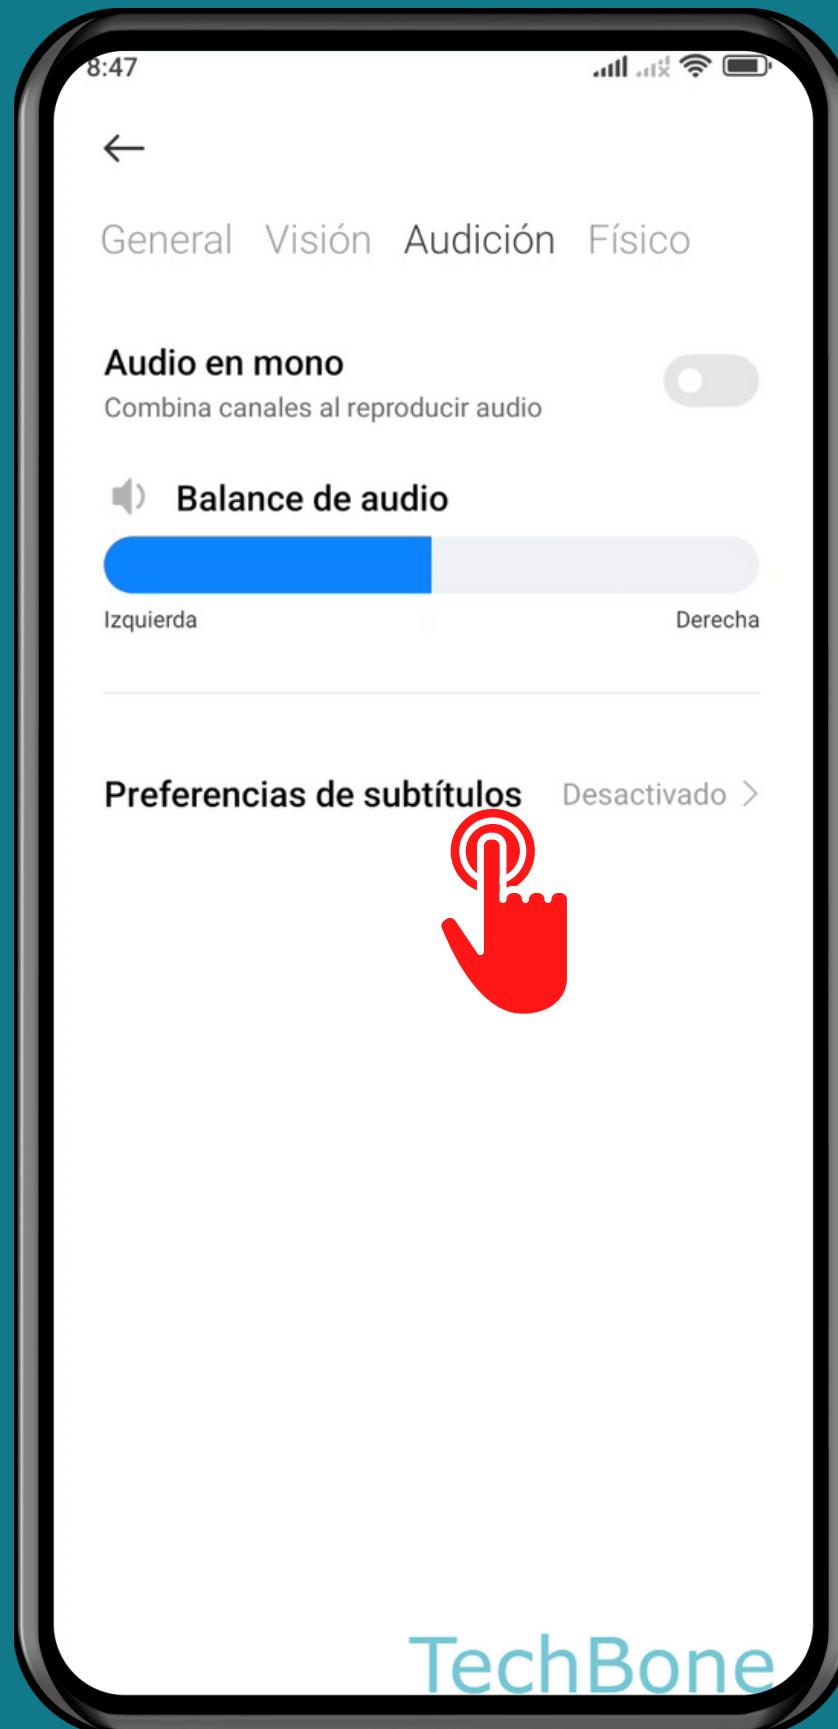

XIAOMI

Android 12 - MIUI 13

ACTIVAR O DESACTIVAR SUBTÍTULOS PARA MEDIOS COMPATIBLES

Abre los Ajustes

Presiona Ajustes adicionales

Presiona Accesibilidad

Presiona Audición

Presiona Preferencias de subtítulos