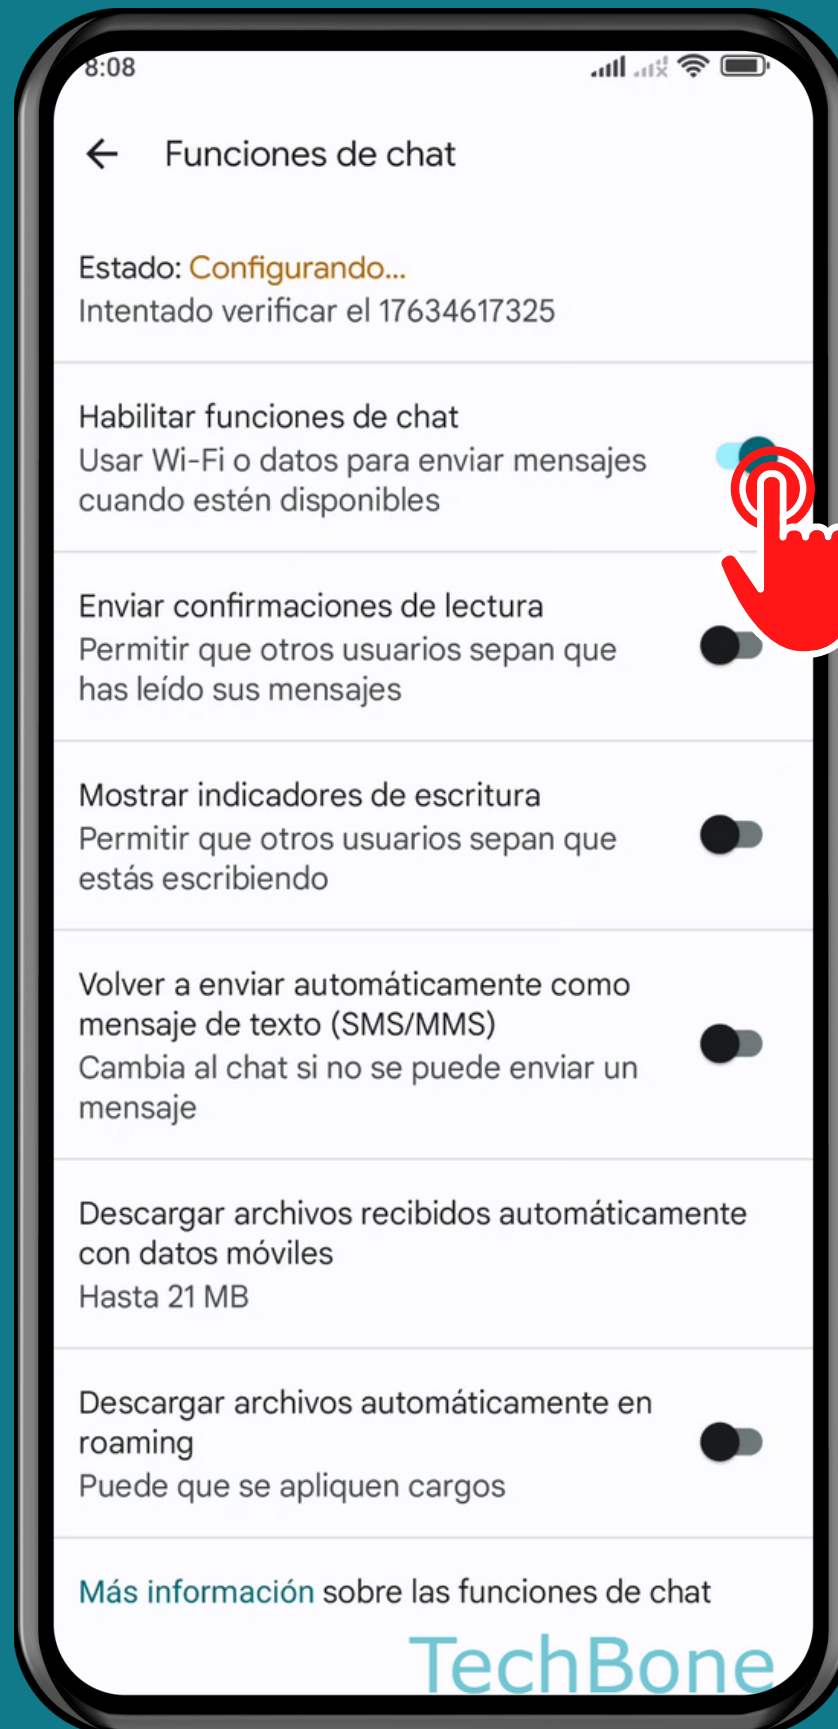

Presiona

Funciones de chat

Activa o desactiva Habilitar funciones de chat

¡Listo!