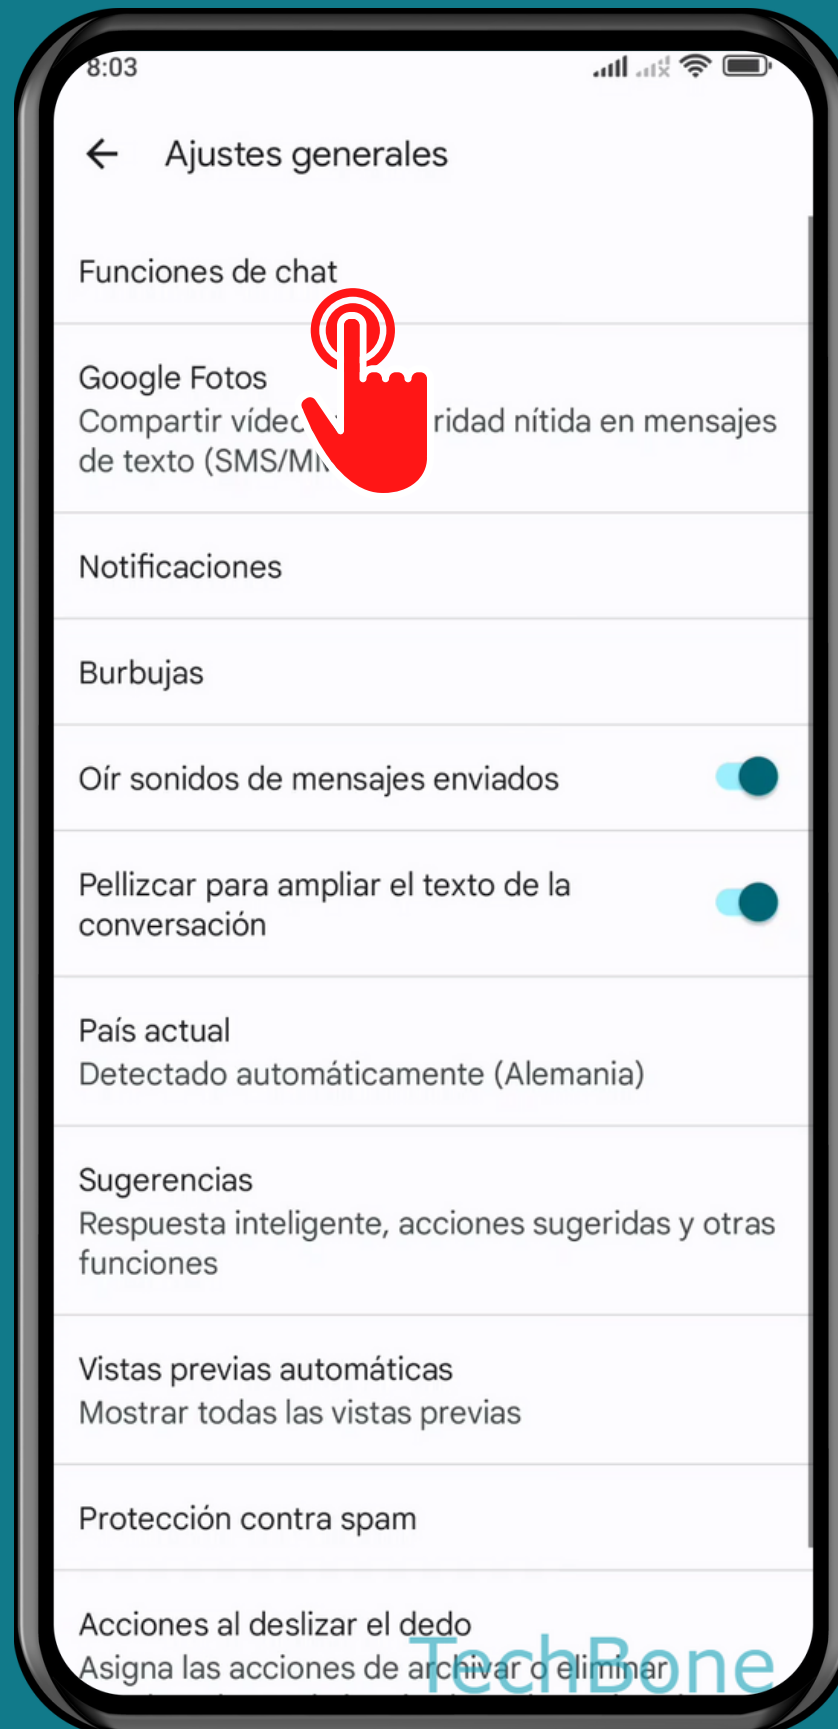

XIAOMI

Mensajes - Android 12 - MIUI 13

ACTIVAR O DESACTIVAR FUNCIONES DE CHAT (APLICACIÓN DE MENSAJES)

Abre Mensajes

Presiona Cuenta de Google

Presiona

Ajustes de Mensajes

Presiona General