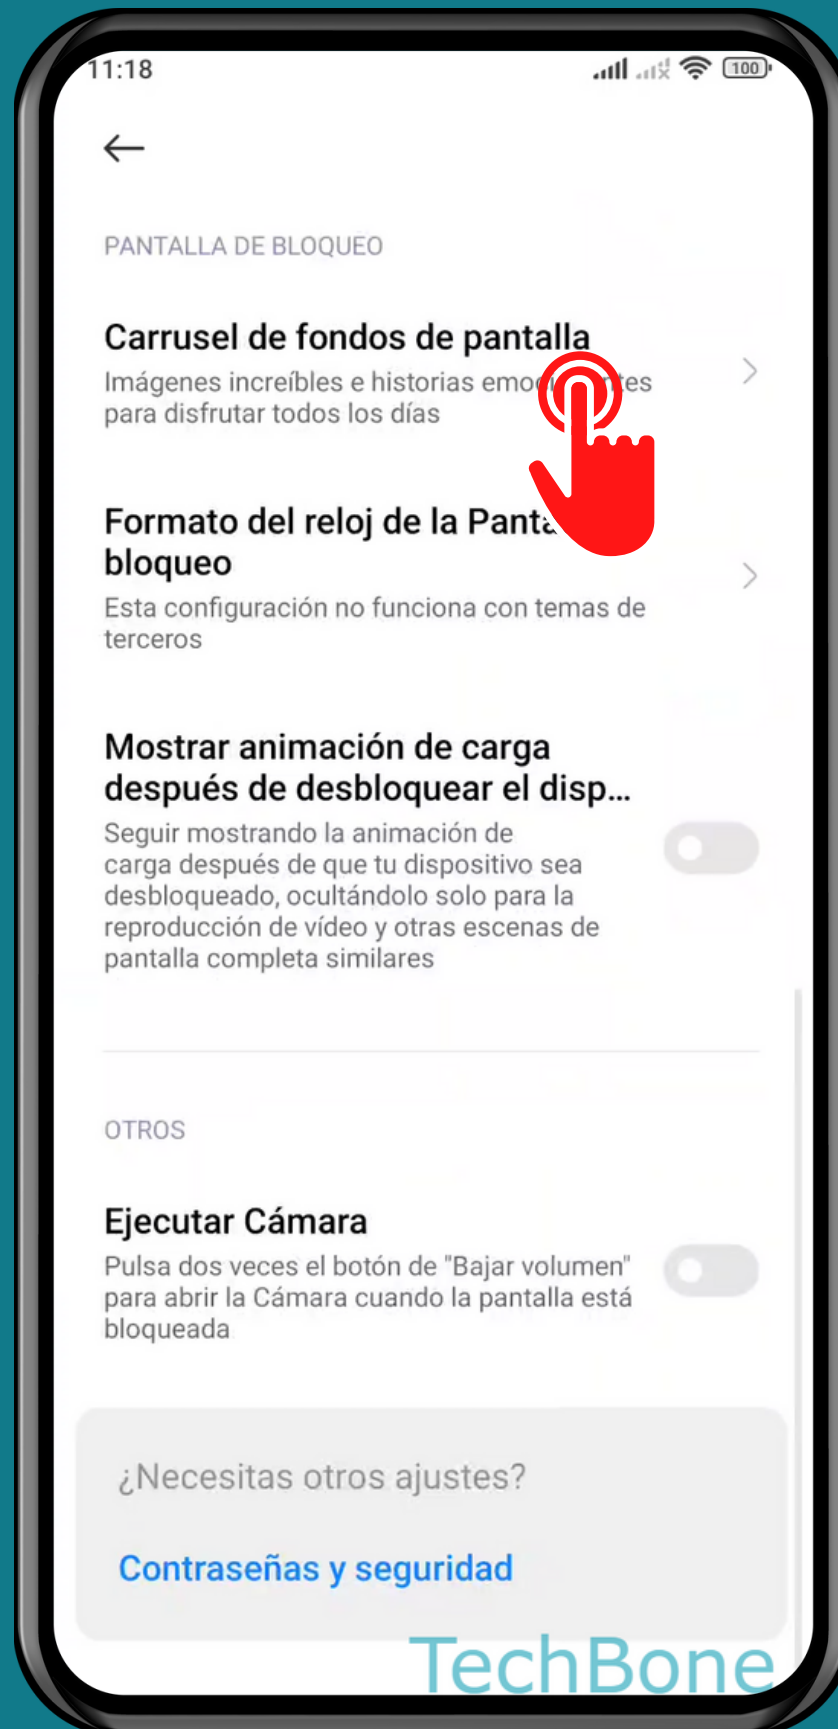

XIAOMI

Android 12 - MIUI 13

ACTIVAR O DESACTIVAR EL CARRUSEL DE FONDOS DE PANTALLA

Abre los Ajustes

Presiona Pantalla siempre activa y Pantalla de bloqueo

Presiona Carrusel de fondos de pantalla

Activa o desactiva Carrusel de fondos de pantalla