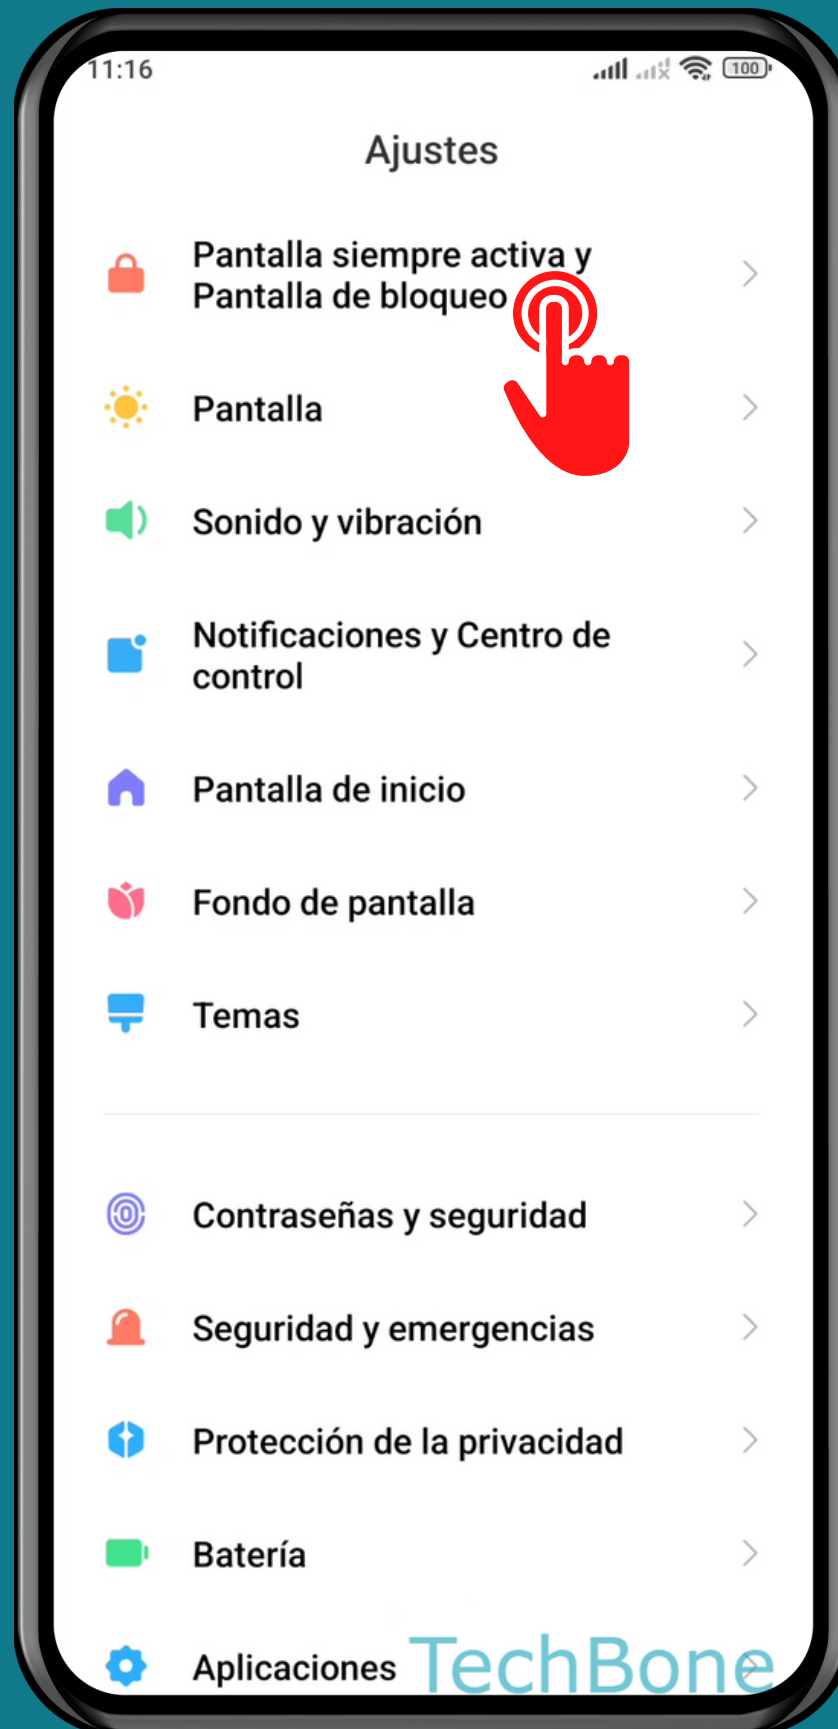

XIAOMI

Android 12 - MIUI 13

ACTIVAR O DESACTIVAR EL CARRUSEL DE FONDOS DE PANTALLA

Abre los Ajustes

Presiona Pantalla siempre activa y Pantalla de bloqueo

Presiona Carrusel de fondos de pantalla

Activa o desactiva Carrusel de fondos de pantalla