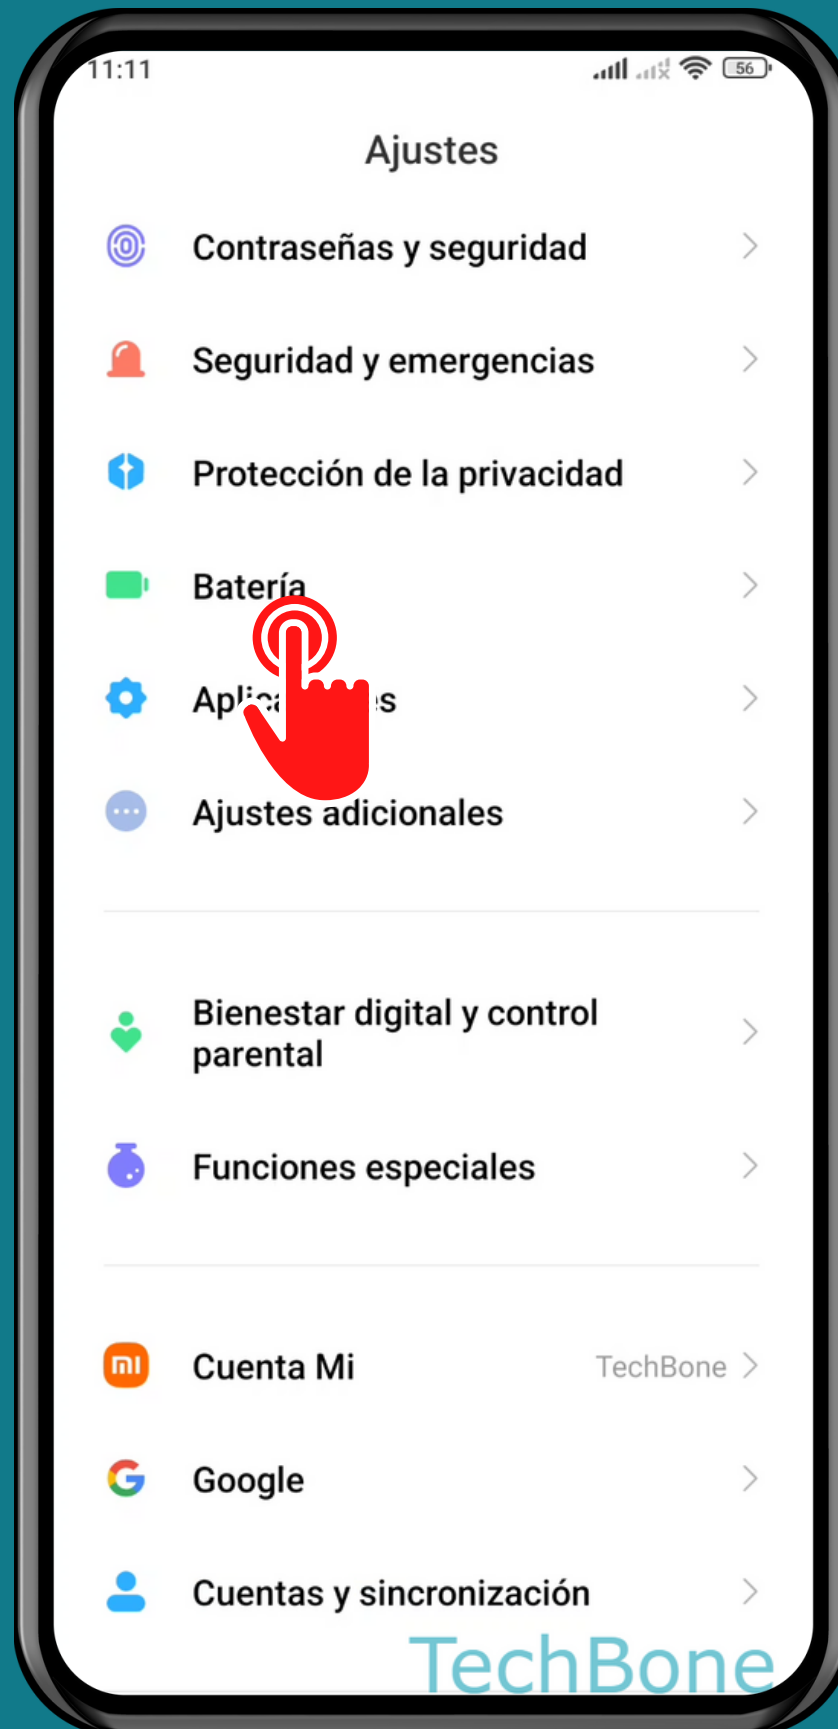

XIAOMI

Android 12 - MIUI 13

ADMINISTRAR EL AHORRO DE BATERÍA DE APLICACIONES

Abre los Ajustes

Presiona Batería

Presiona Batería

Presiona Ahorro de batería en aplicaciones

Selecciona una Aplicación

Elige una Opción

¡Listo!