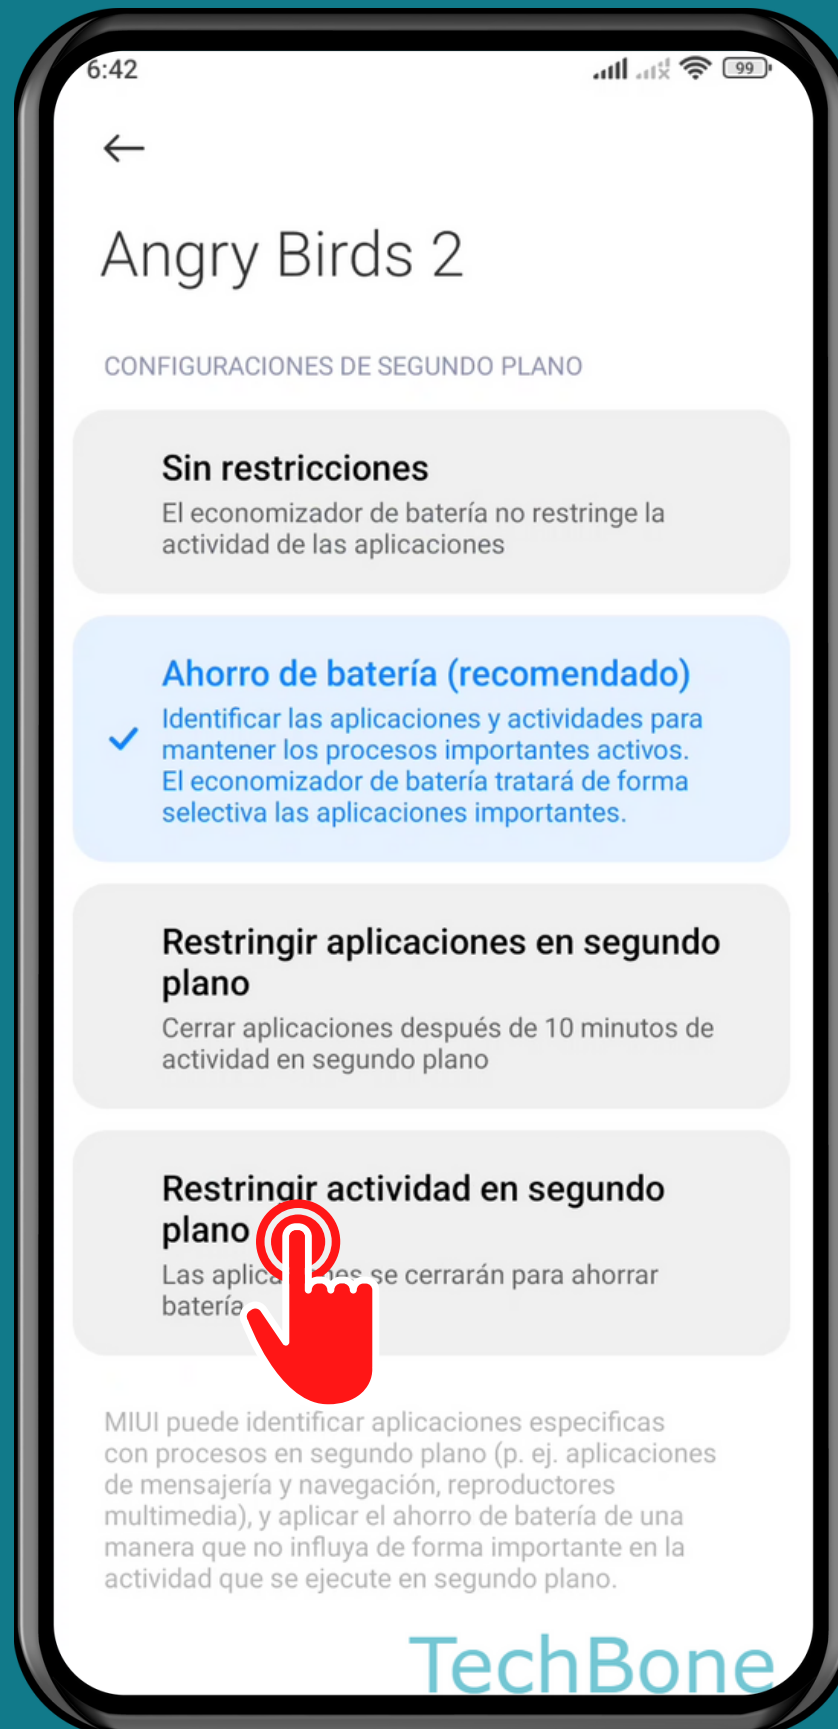

XIAOMI

Android 12 - MIUI 13

ADMINISTRAR EL AHORRO DE BATERÍA DE APLICACIONES

Abre los Ajustes

Presiona Batería

Presiona Batería

Presiona Ahorro de batería en aplicaciones

Selecciona una Aplicación