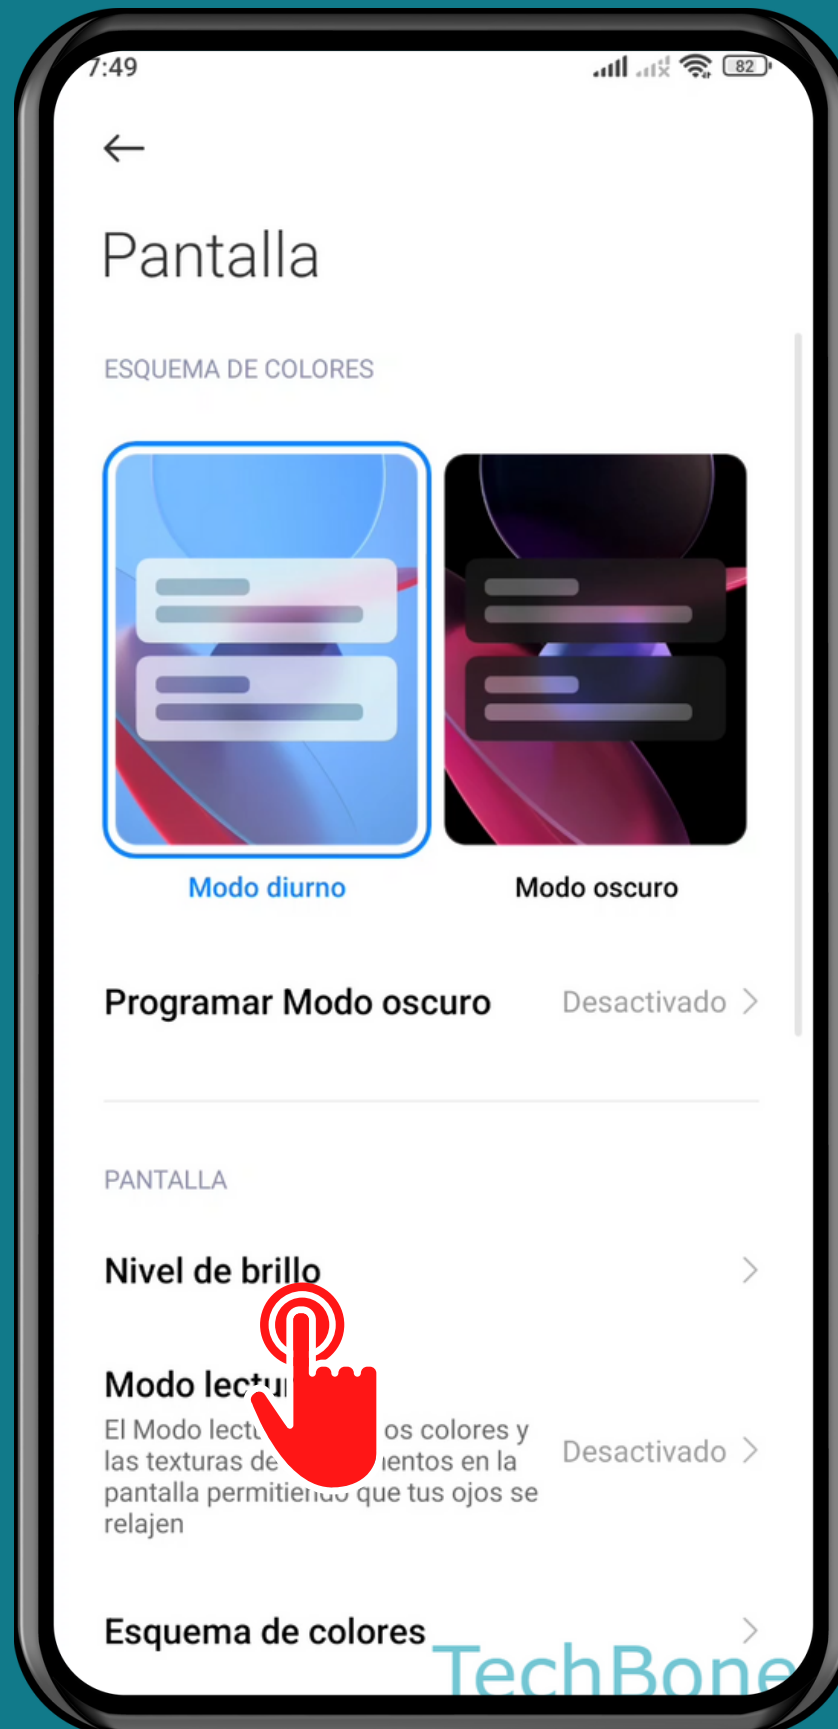

XIAOMI

Android 12 - MIUI 13

AJUSTAR EL BRILLO DE LA PANTALLA

Abre los Ajustes

Presiona Pantalla

Presiona Nivel de brillo

Sube o baja el
Brillo de la pantalla

¡Listo!