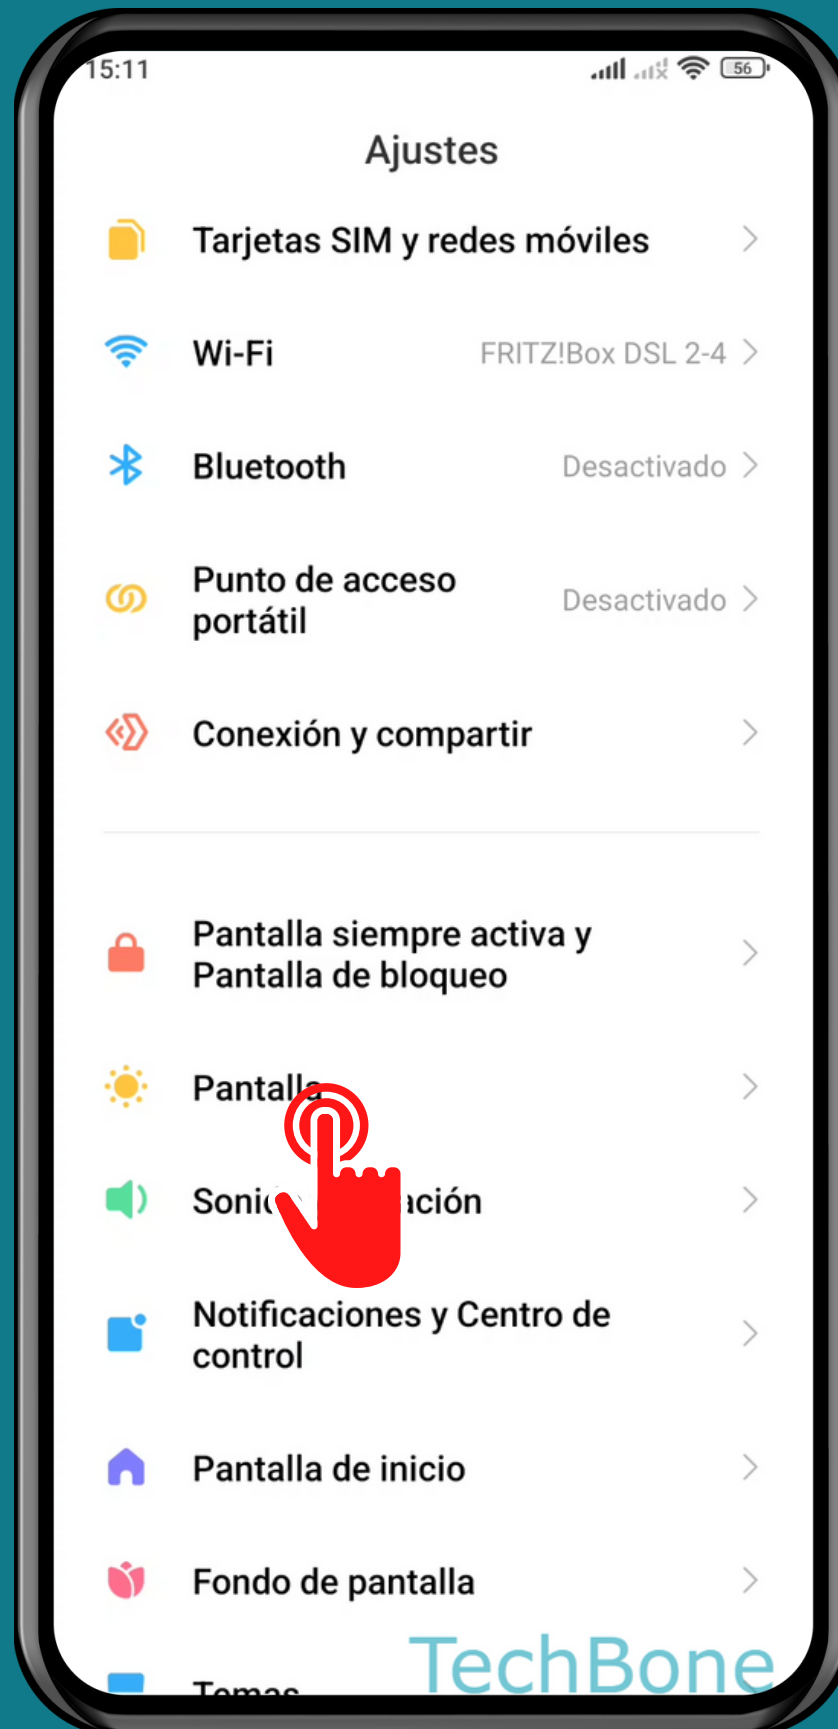

XIAOMI

Android 12 - MIUI 13

AJUSTAR EL BRILLO DE LA PANTALLA

Abre los Ajustes

Presiona Pantalla

Presiona Nivel de brillo

Sube o baja el
Brillo de la pantalla

¡Listo!