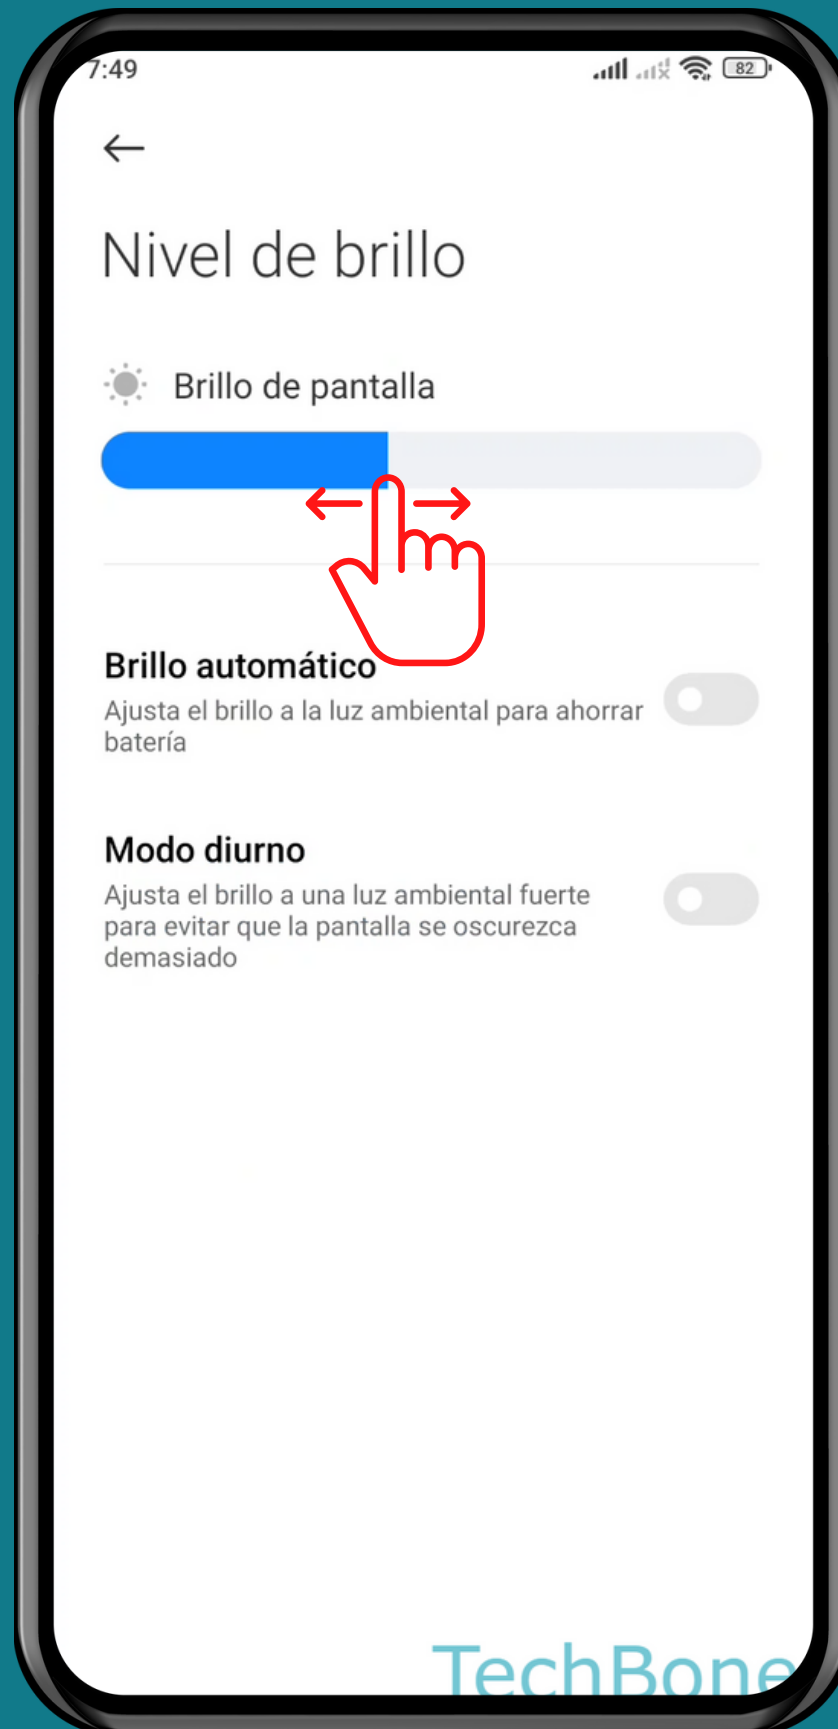

XIAOMI

Android 12 - MIUI 13

AJUSTAR EL BRILLO DE LA PANTALLA

Abre los Ajustes

Presiona Pantalla

Presiona Nivel de brillo

Sube o baja el
Brillo de la pantalla

¡Listo!