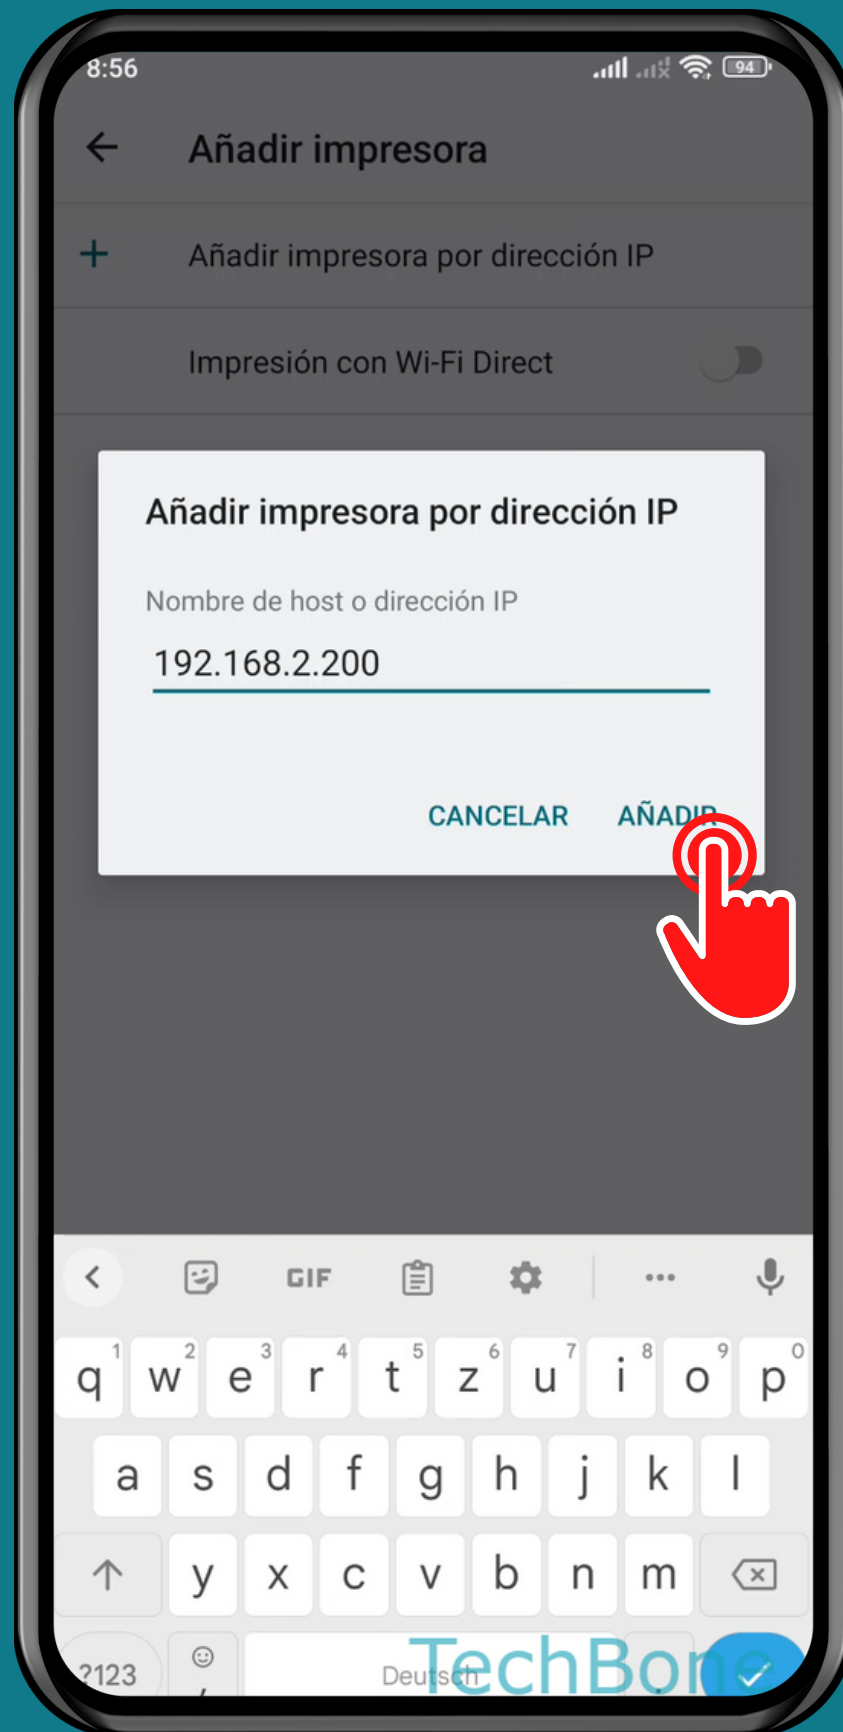

Ingresa la
Dirección IP y
presiona Añadir