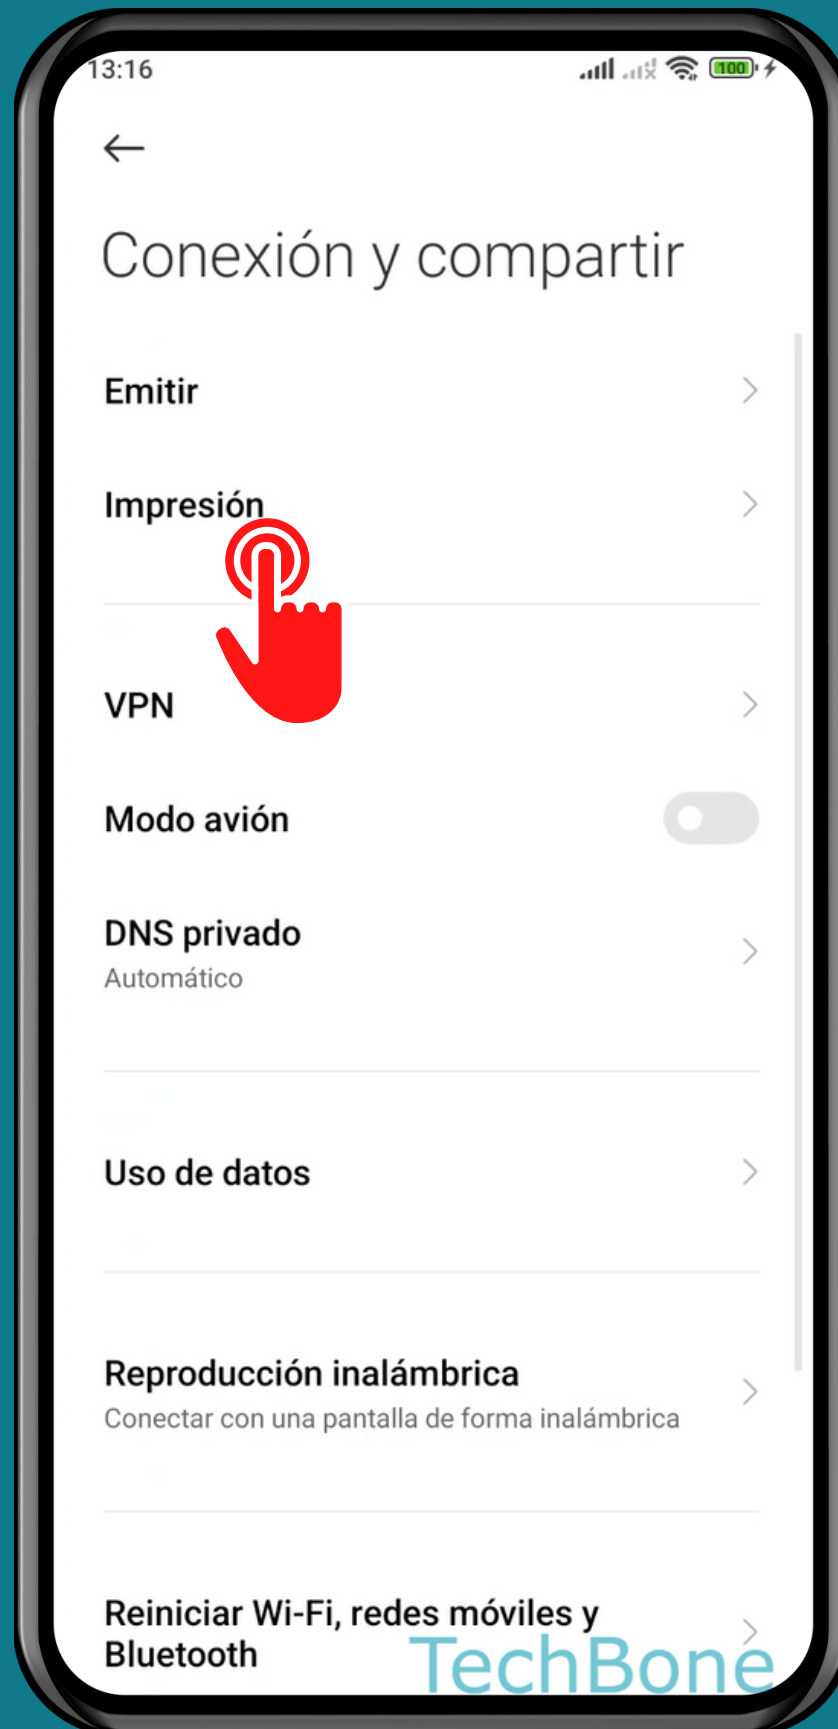

XIAOMI

Android 12 - MIUI 13

AÑADIR IMPRESORA POR DIRECCIÓN IP

Abre los Ajustes

Presiona Conexión y compartir

Presiona Impresión

Presiona Servicio de impresión del sistema

Presiona Más

Presiona Añadir impresora

Presiona Añadir impresora por dirección IP

Ingresa la
Dirección IP y
presiona Añadir

¡Listo!