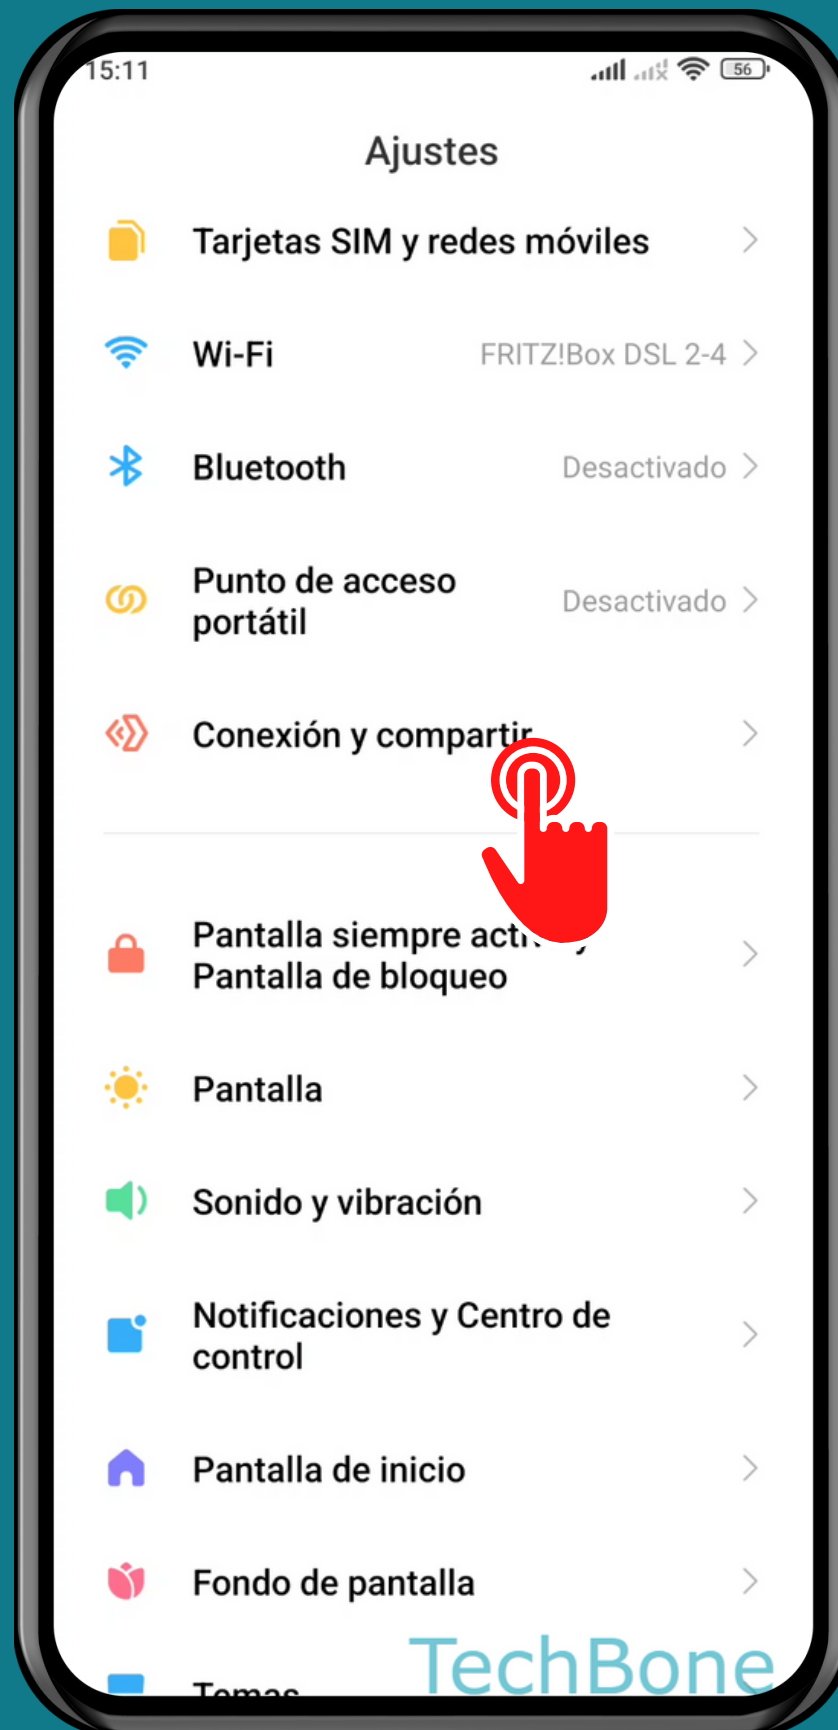

XIAOMI

Android 12 - MIUI 13

AÑADIR IMPRESORA POR DIRECCIÓN IP

Abre los Ajustes

Presiona Conexión y compartir

Presiona Impresión

Presiona Servicio de impresión del sistema

Presiona Más

Presiona Añadir impresora

Presiona Añadir impresora por dirección IP

Ingresa la
Dirección IP y
presiona Añadir

¡Listo!