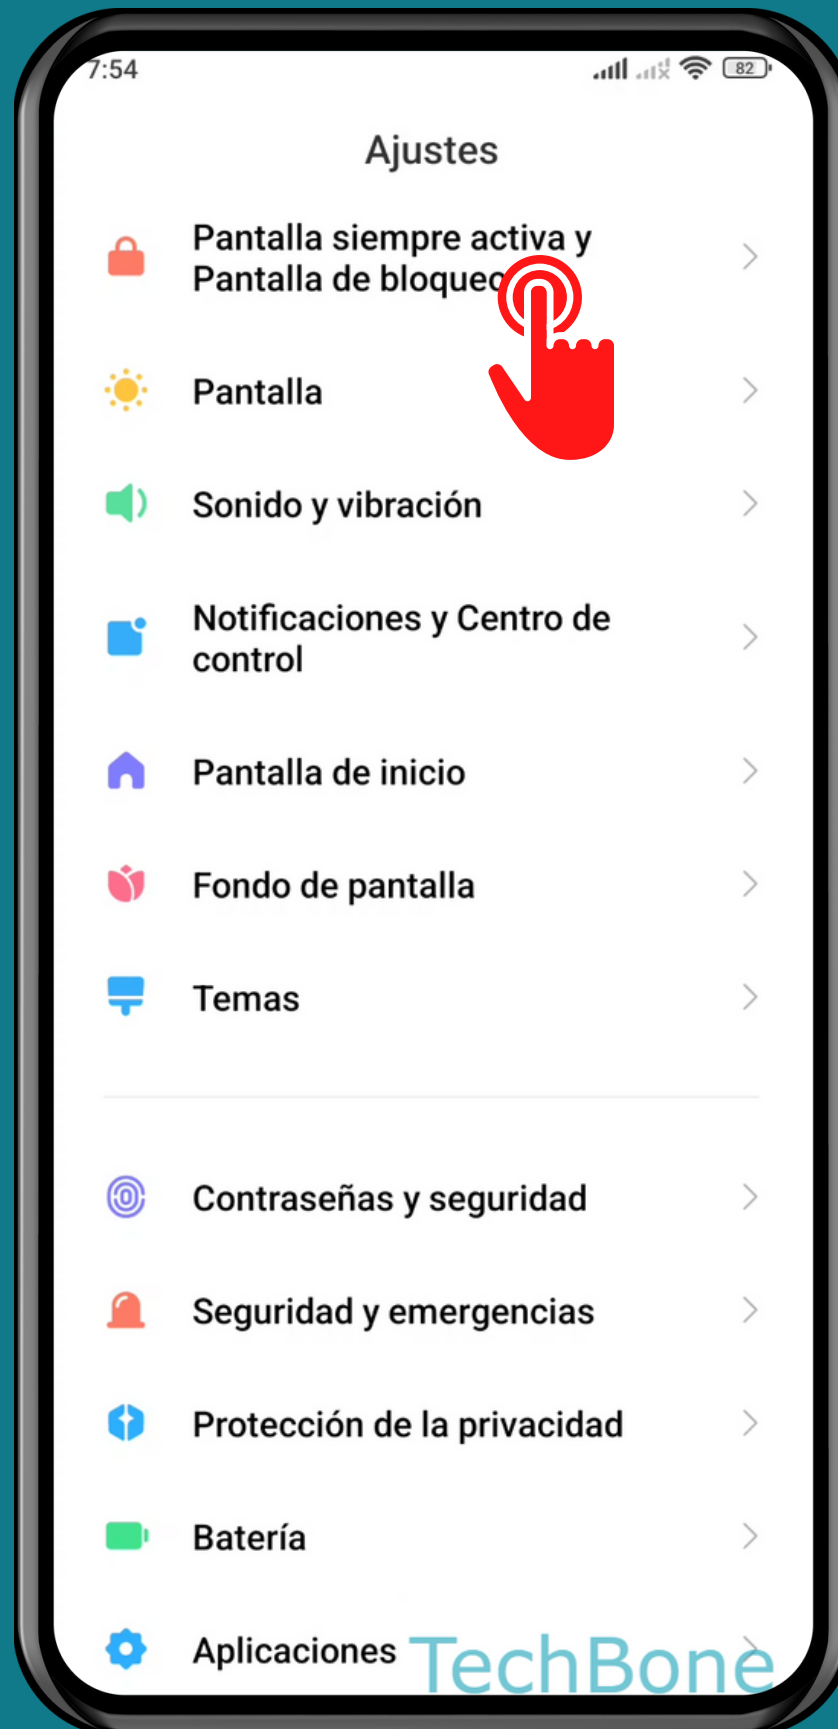

XIAOMI

Android 12 - MIUI 13

ANIMACIÓN PARA NOTIFICACIONES EN ALWAYS ON DISPLAY (PANTALLA SIEMPRE ACTIVA)

Abre los Ajustes

Presiona

Pantalla siempre activa y
Pantalla de bloqueo

Presiona Efecto de notificaciones

Selecciona un Efecto

¡Listo!