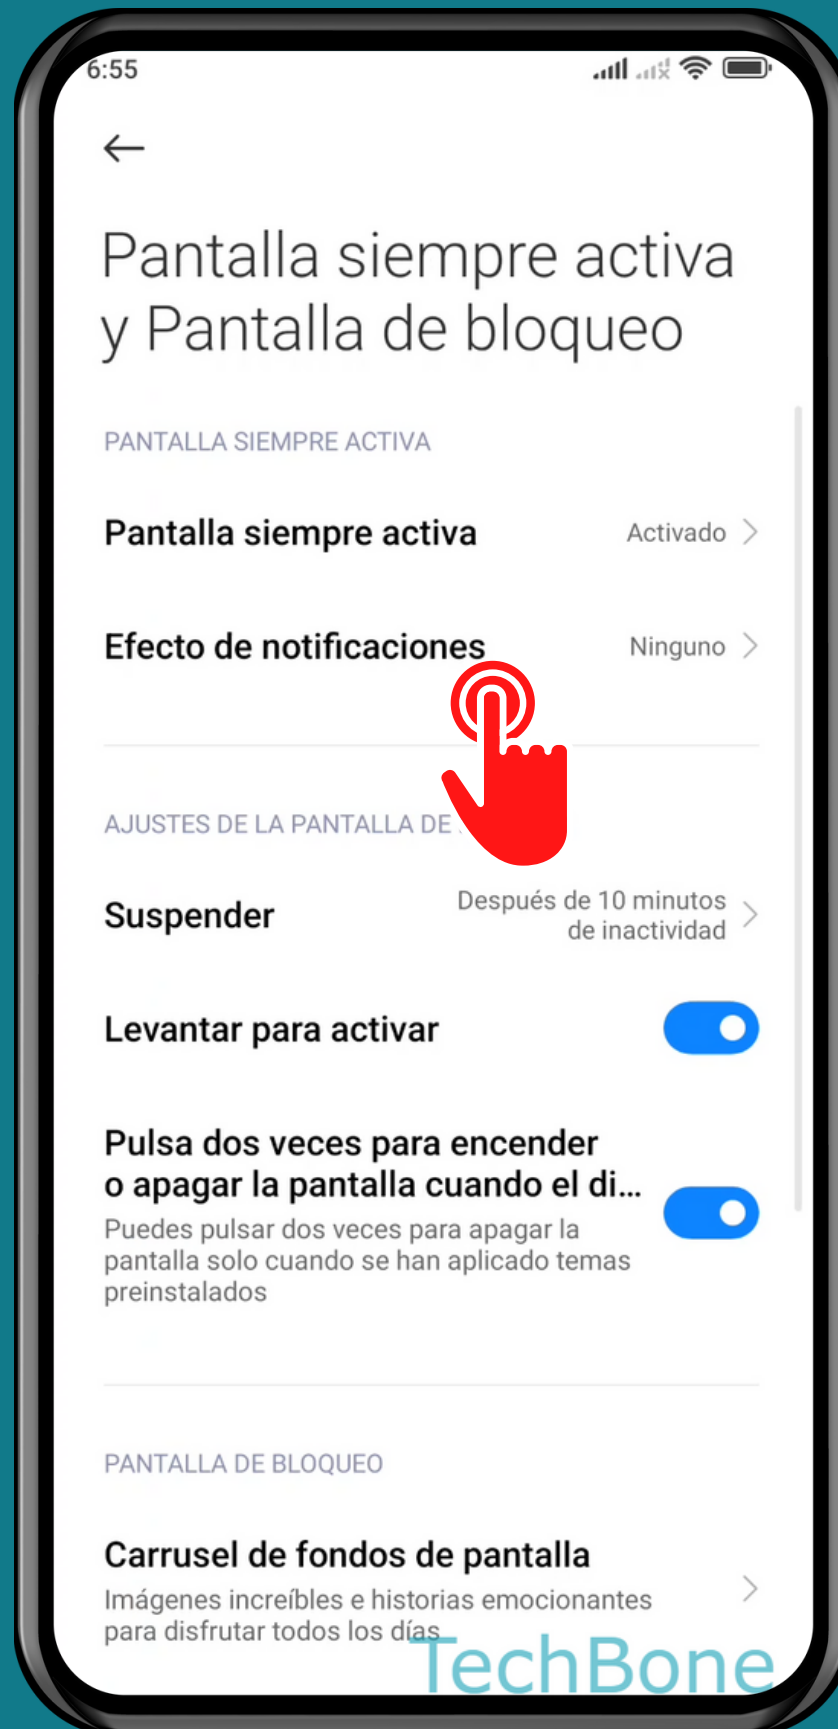

XIAOMI

Android 12 - MIUI 13

ANIMACIÓN PARA NOTIFICACIONES EN ALWAYS ON DISPLAY (PANTALLA SIEMPRE ACTIVA)

Abre los Ajustes

Presiona

Pantalla siempre activa y
Pantalla de bloqueo

Presiona Efecto de notificaciones

Selecciona un Efecto

¡Listo!