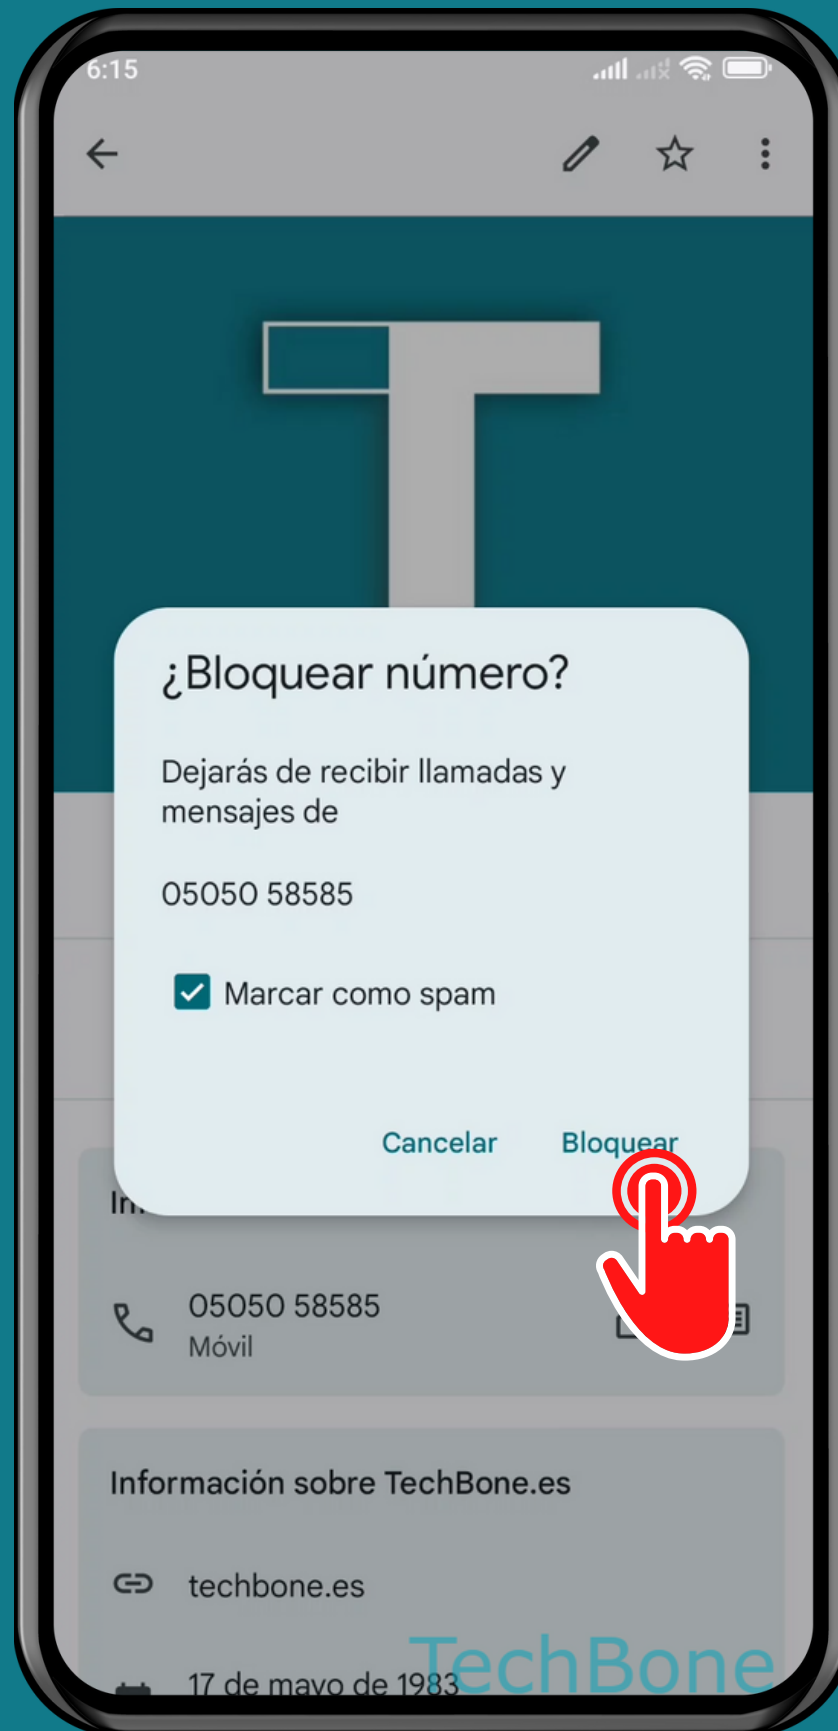

XIAOMI

Contactos - Android 12 - MIUI 13

BLOQUEAR CONTACTO

Abre Contactos

Selecciona un Contacto

Abre el Menú

Presiona Bloquear números

Presiona Bloquear