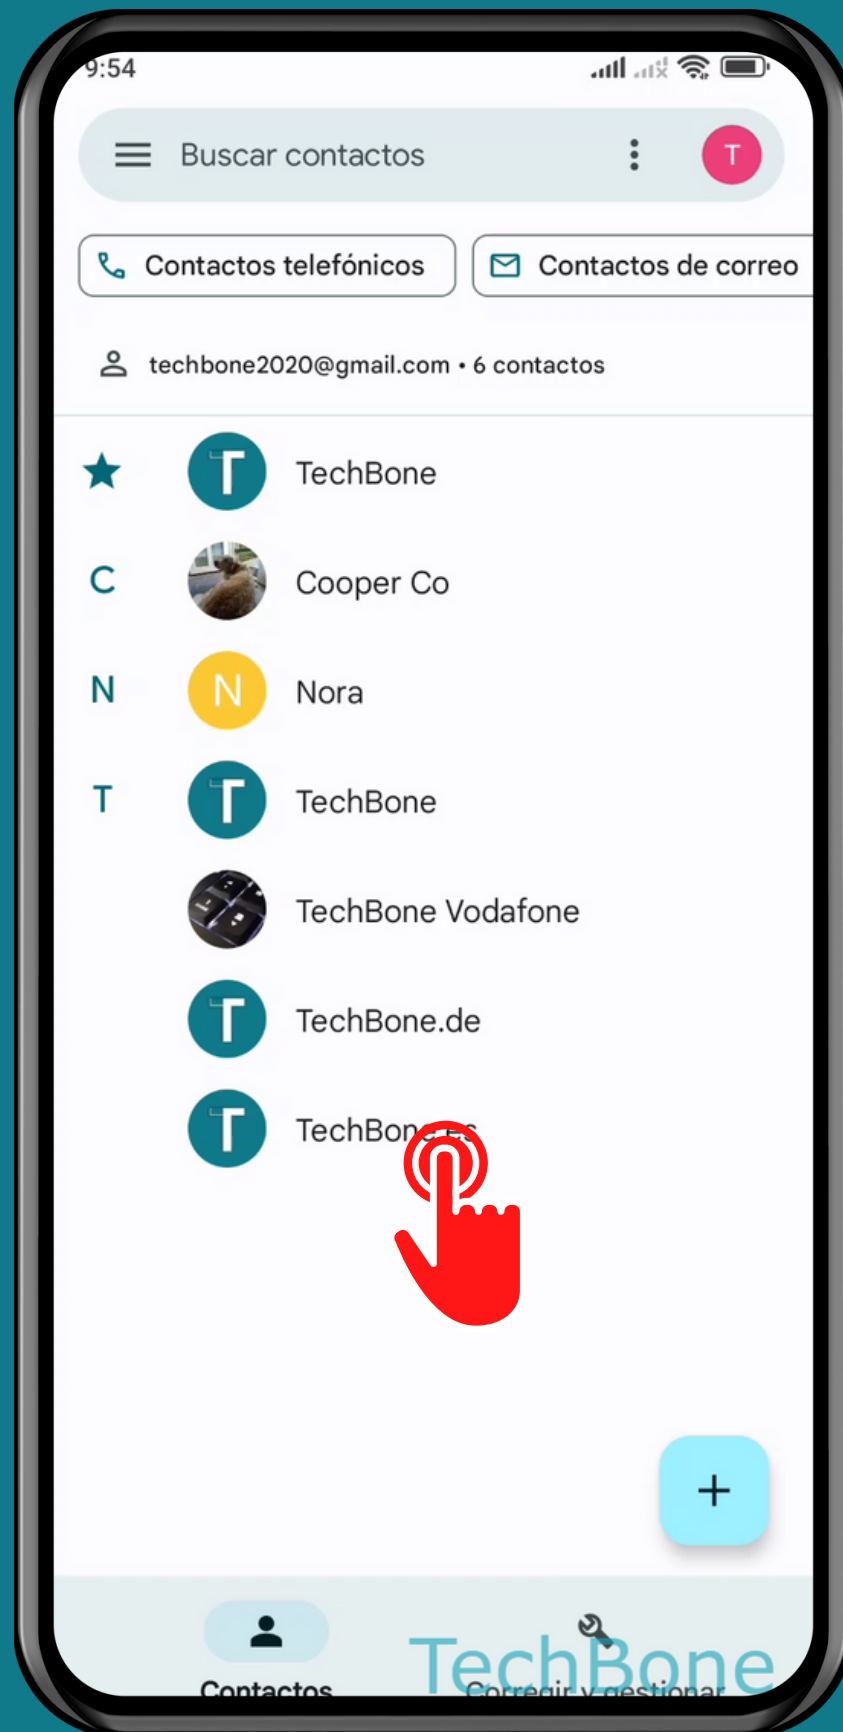

XIAOMI

Contactos - Android 12 - MIUI 13

BLOQUEAR CONTACTO

Abre Contactos

Selecciona un Contacto

Abre el Menú

Presiona Bloquear números

Presiona Bloquear