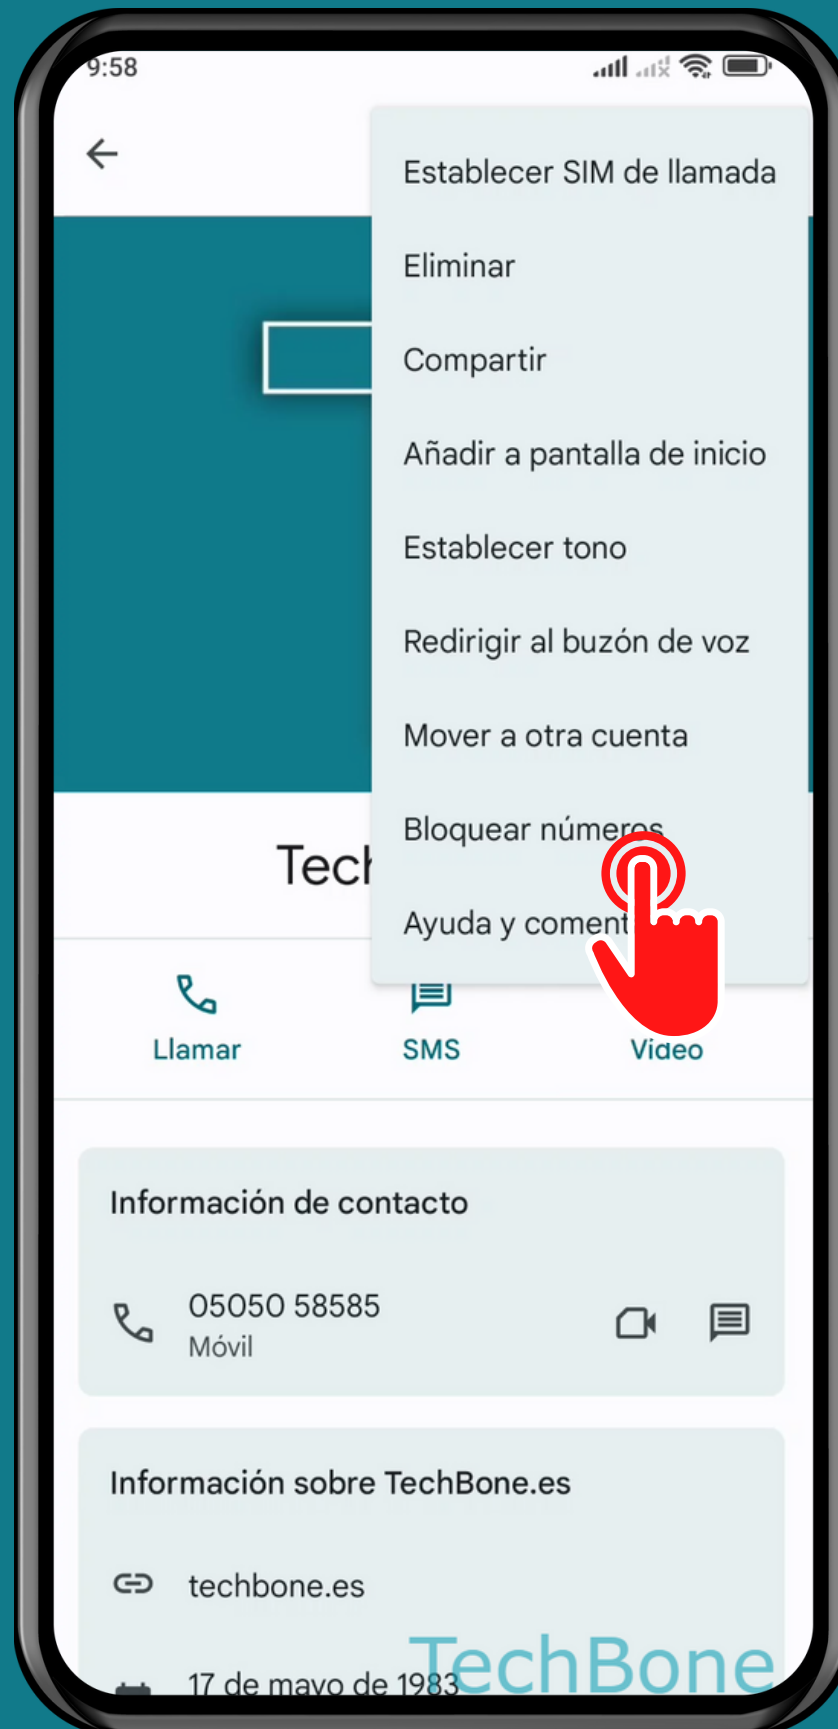

XIAOMI

Contactos - Android 12 - MIUI 13

BLOQUEAR CONTACTO

Abre Contactos

Selecciona un Contacto

Abre el Menú

Presiona Bloquear números

Presiona Bloquear