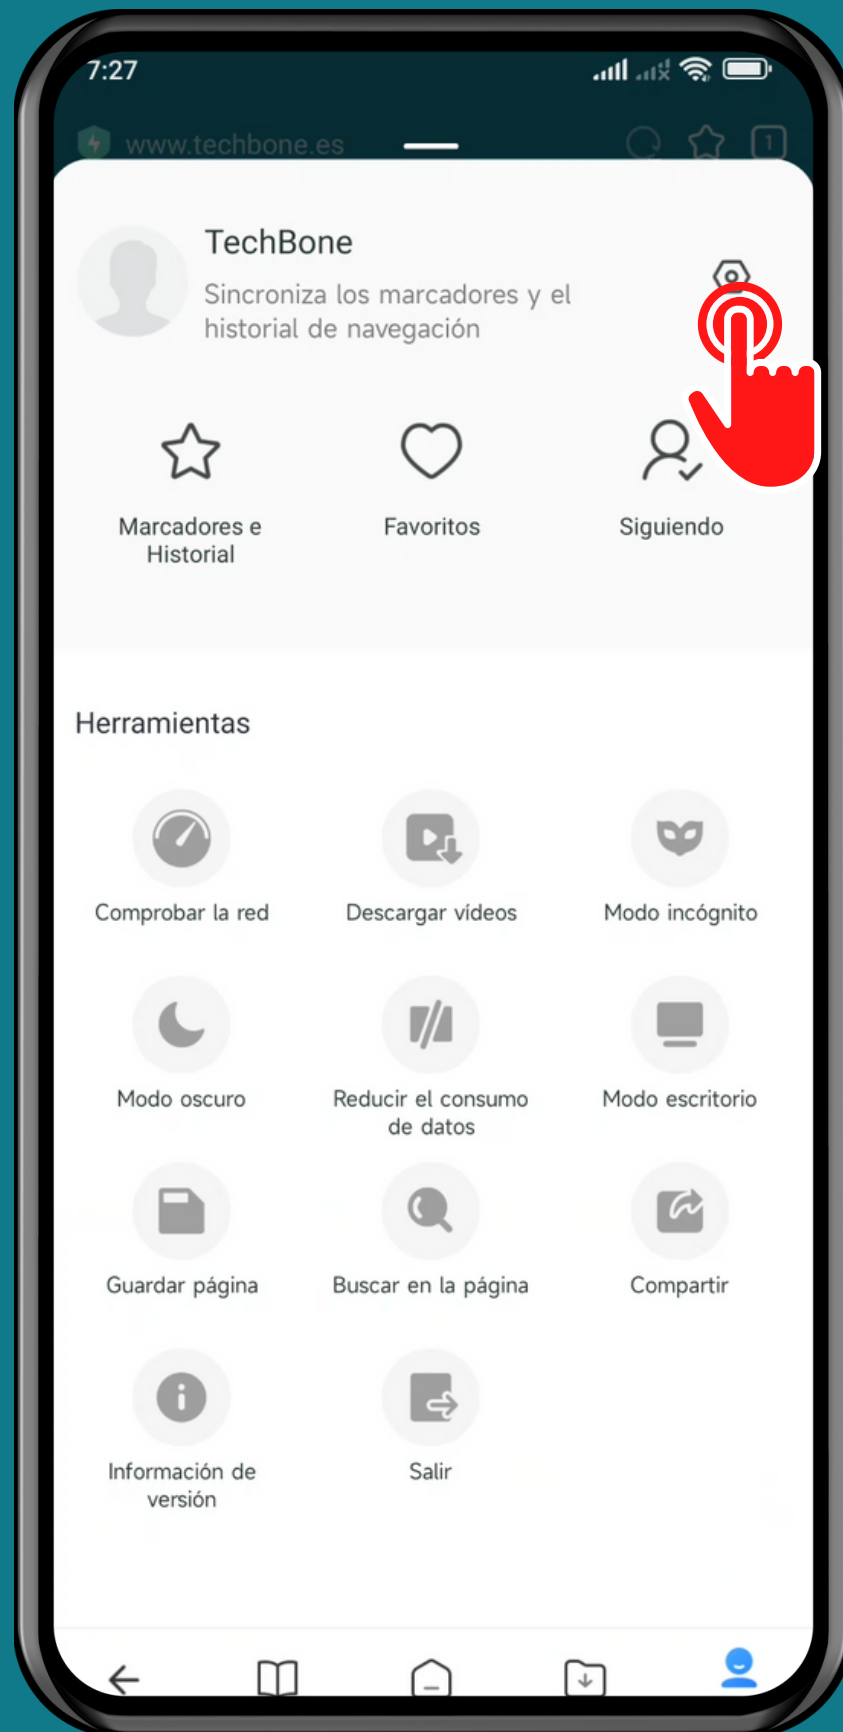

XIAOMI

Navegador Mi - Android 12 - MIUI 13

BLOQUEAR VENTANAS EMERGENTES EN EL NAVEGADOR MI

Abre

Navegador Mi

Presiona Perfil

Presiona Ajustes

Presiona Avanzados