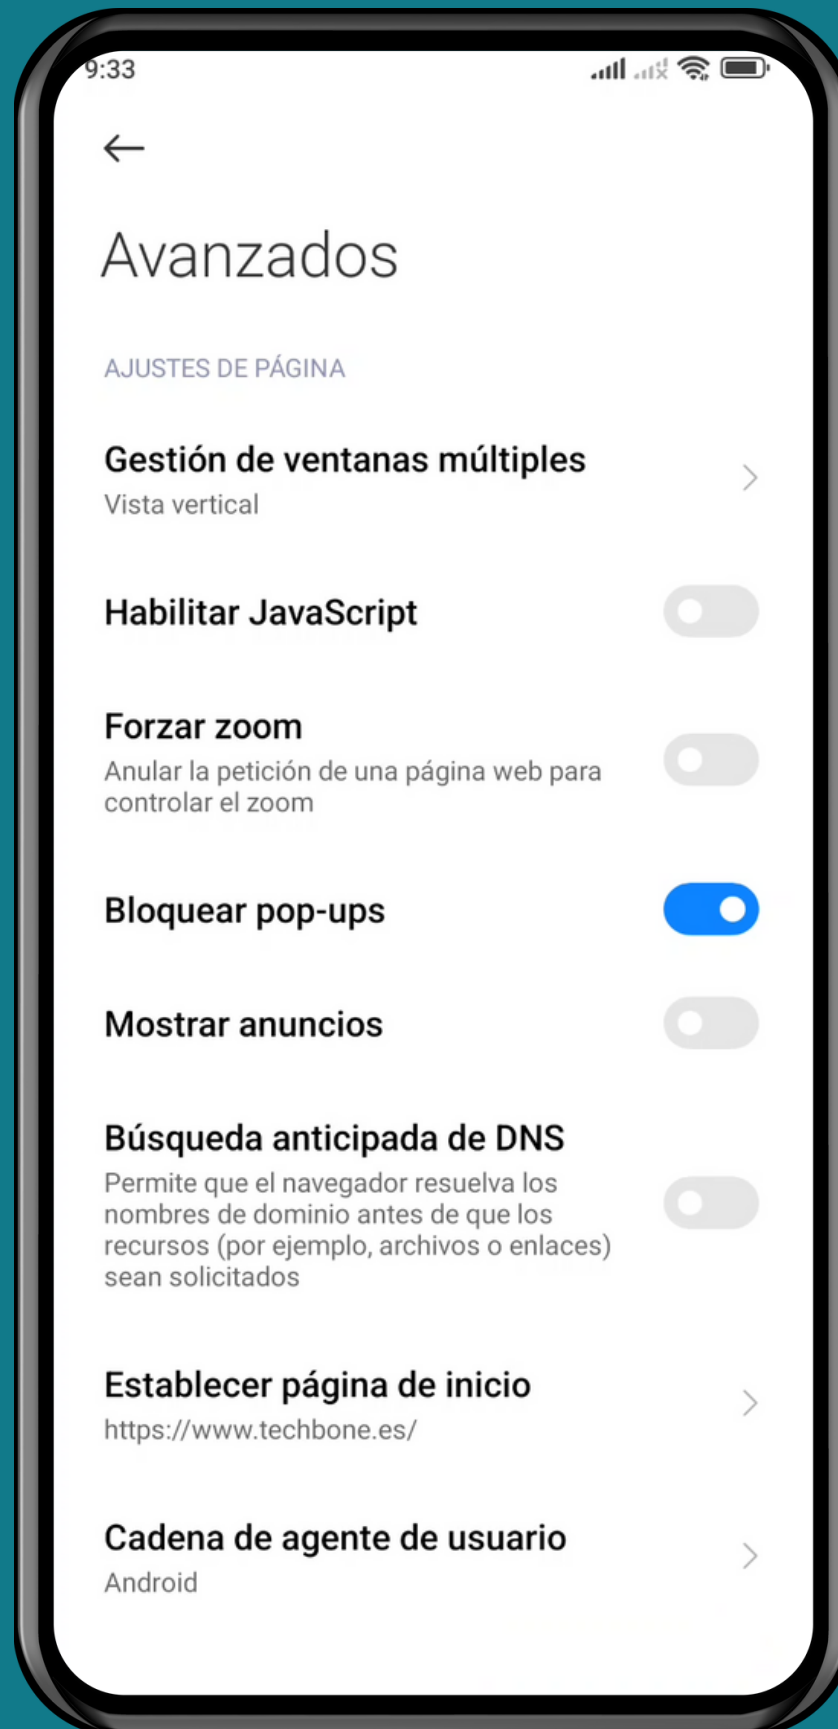

XIAOMI

Navegador Mi - Android 12 - MIUI 13

BLOQUEAR VENTANAS EMERGENTES EN EL NAVEGADOR MI

Abre

Navegador Mi

Presiona Perfil

Presiona Ajustes

Presiona Avanzados

Activa o desactiva Bloquear pop-ups

¡Listo!