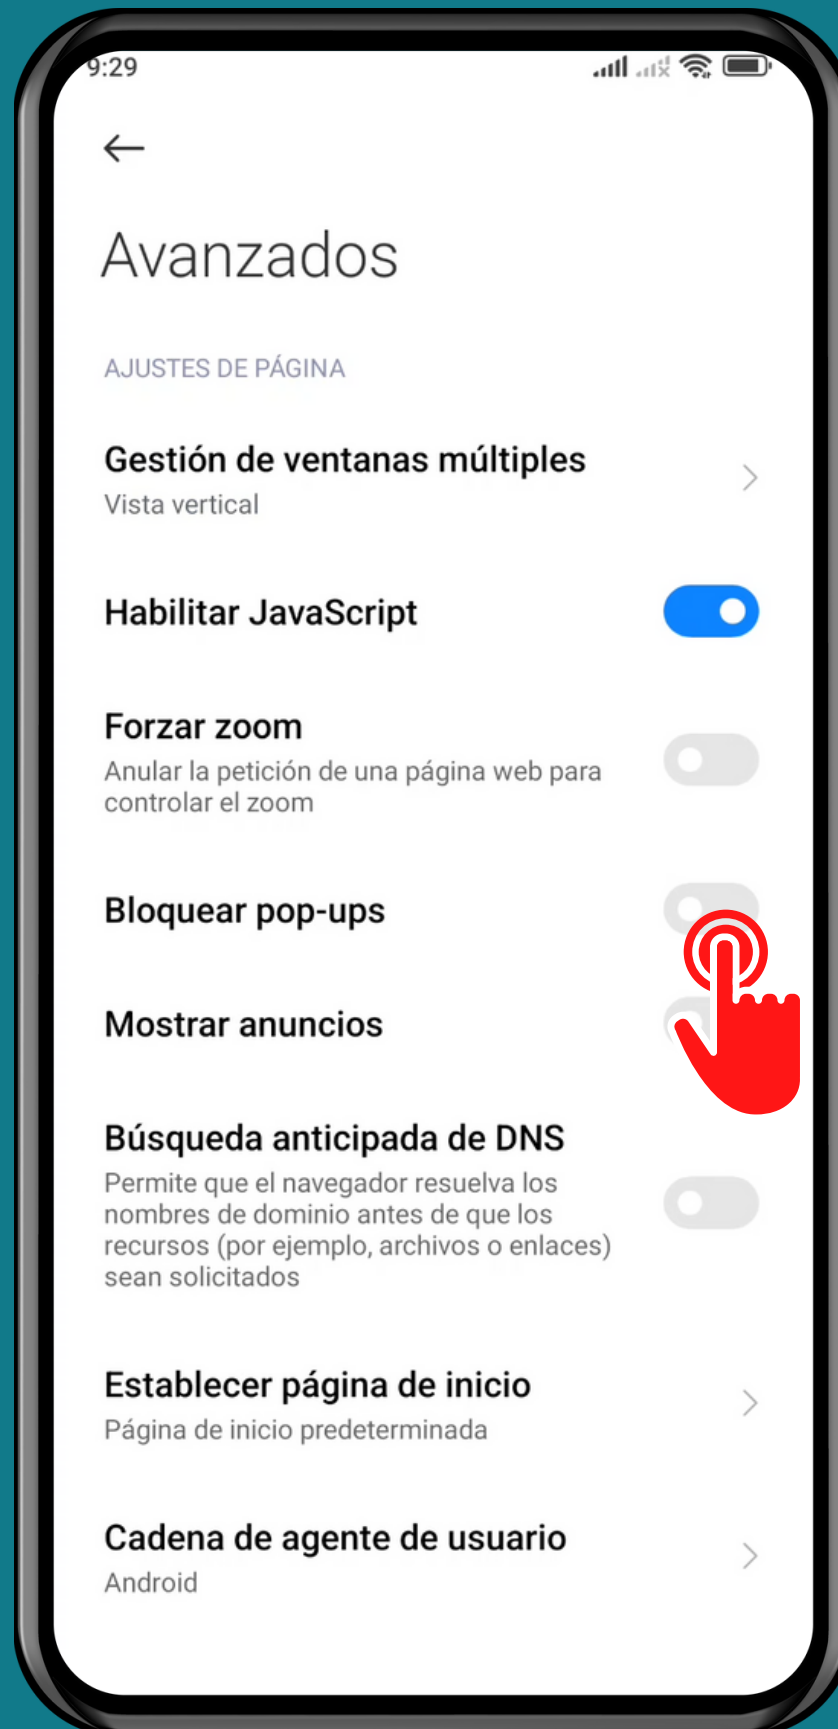

XIAOMI

Navegador Mi - Android 12 - MIUI 13

BLOQUEAR VENTANAS EMERGENTES EN EL NAVEGADOR MI

Abre

Navegador Mi

Presiona Perfil

Presiona Ajustes

Presiona Avanzados