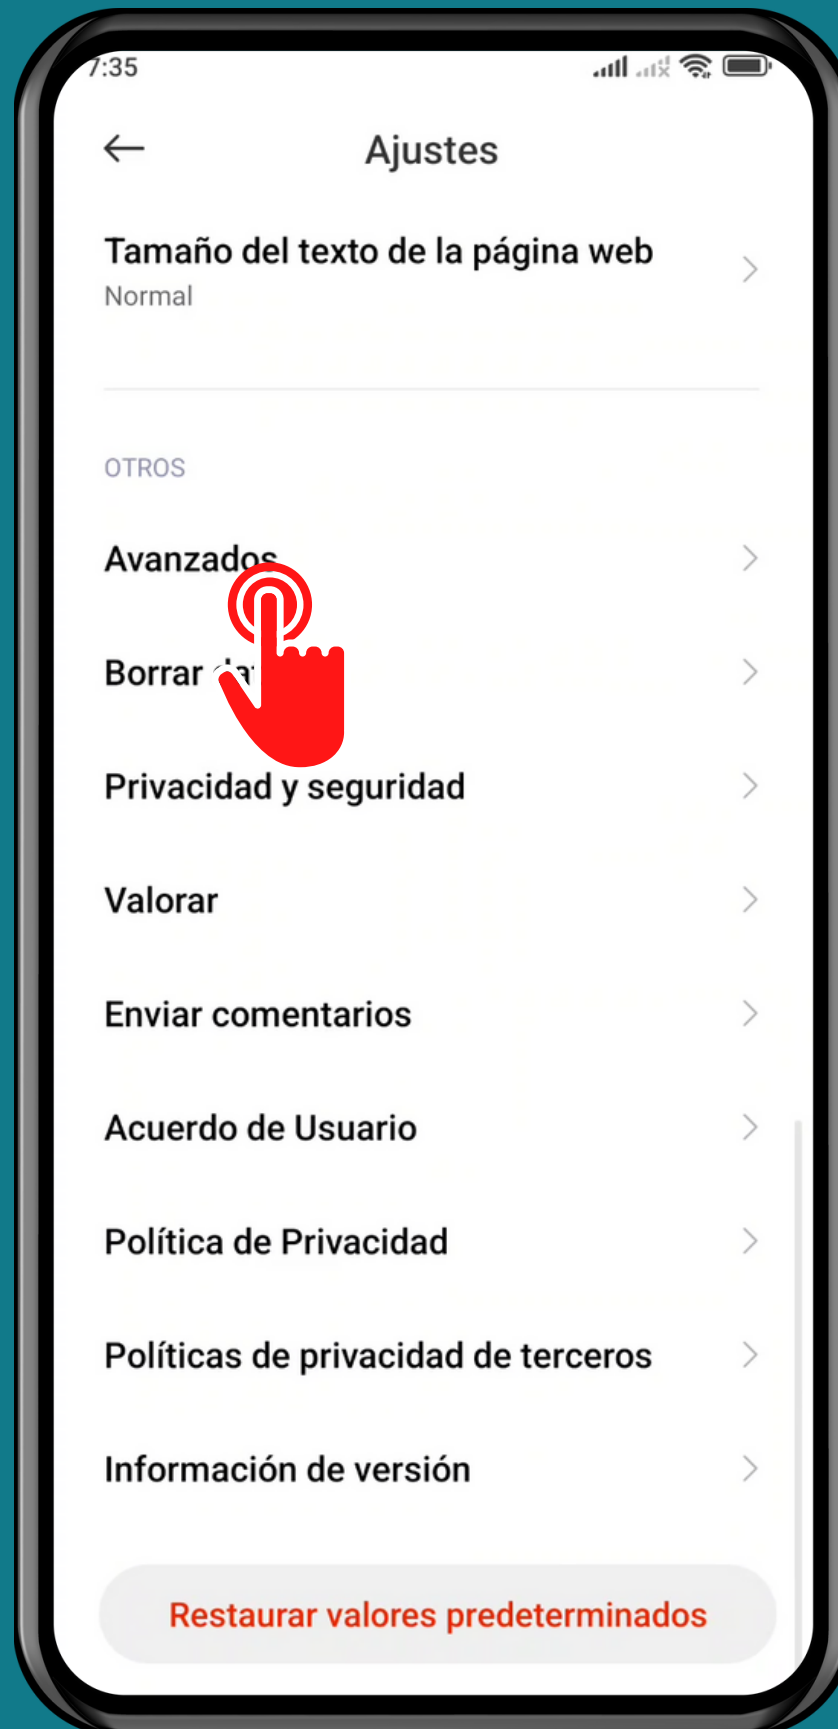

XIAOMI

Navegador Mi - Android 12 - MIUI 13

BLOQUEAR VENTANAS EMERGENTES EN EL NAVEGADOR MI

Abre

Navegador Mi

Presiona Perfil

Presiona Ajustes

Presiona Avanzados

Activa o desactiva Bloquear pop-ups

¡Listo!