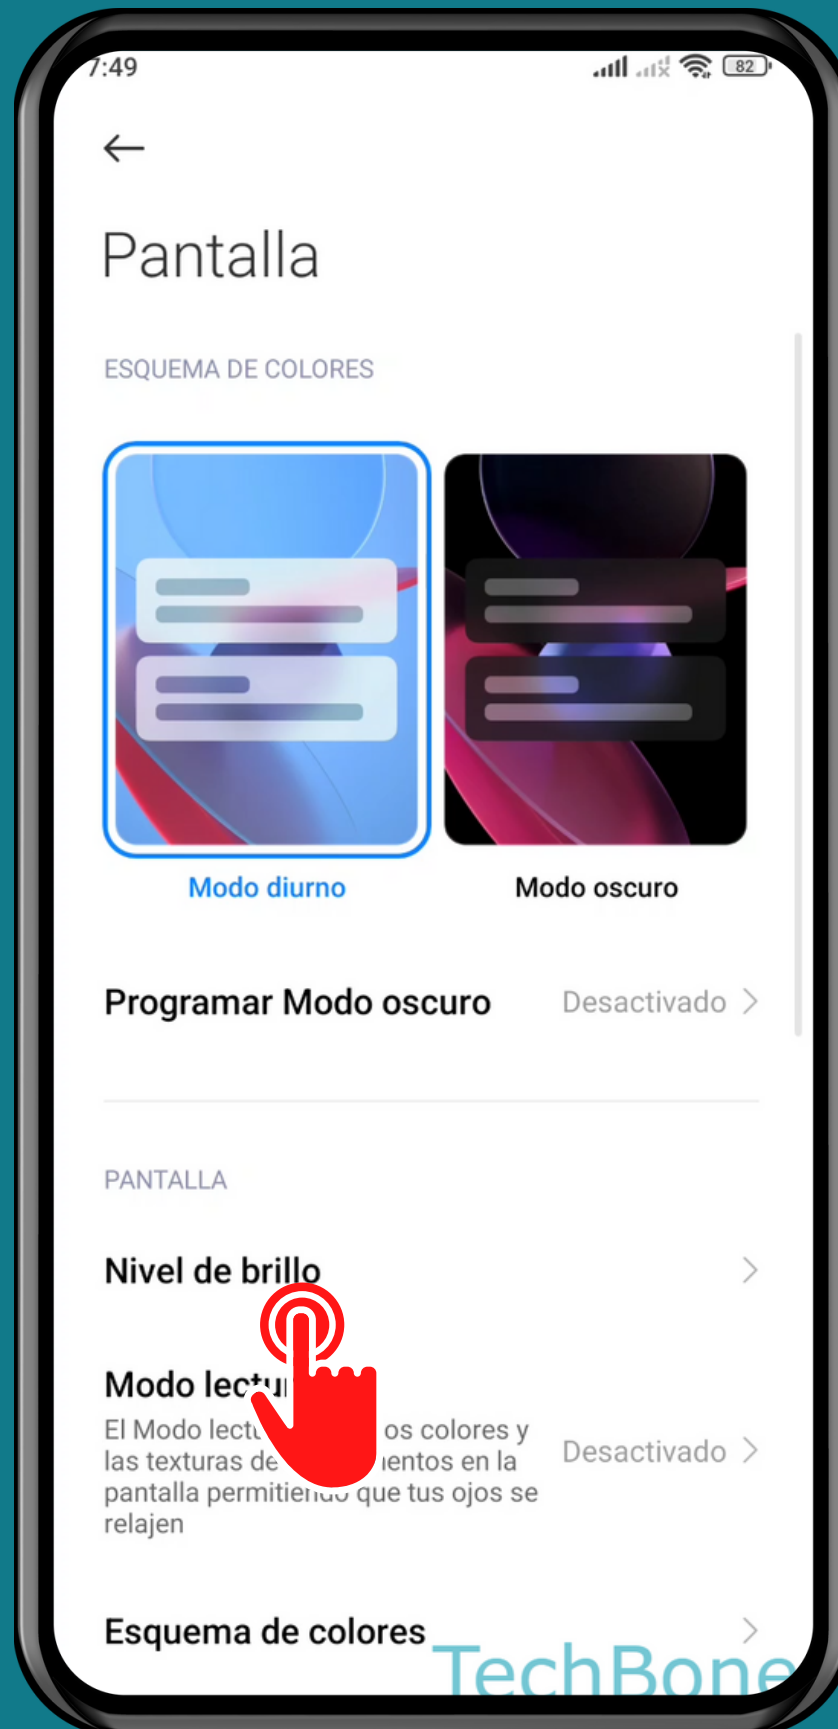

XIAOMI

Android 12 - MIUI 13

ACTIVAR O DESACTIVAR BRILLO AUTOMÁTICO

Abre los Ajustes

Presiona Pantalla

Presiona Nivel de brillo

Activa o desactiva Brillo automático

¡Listo!