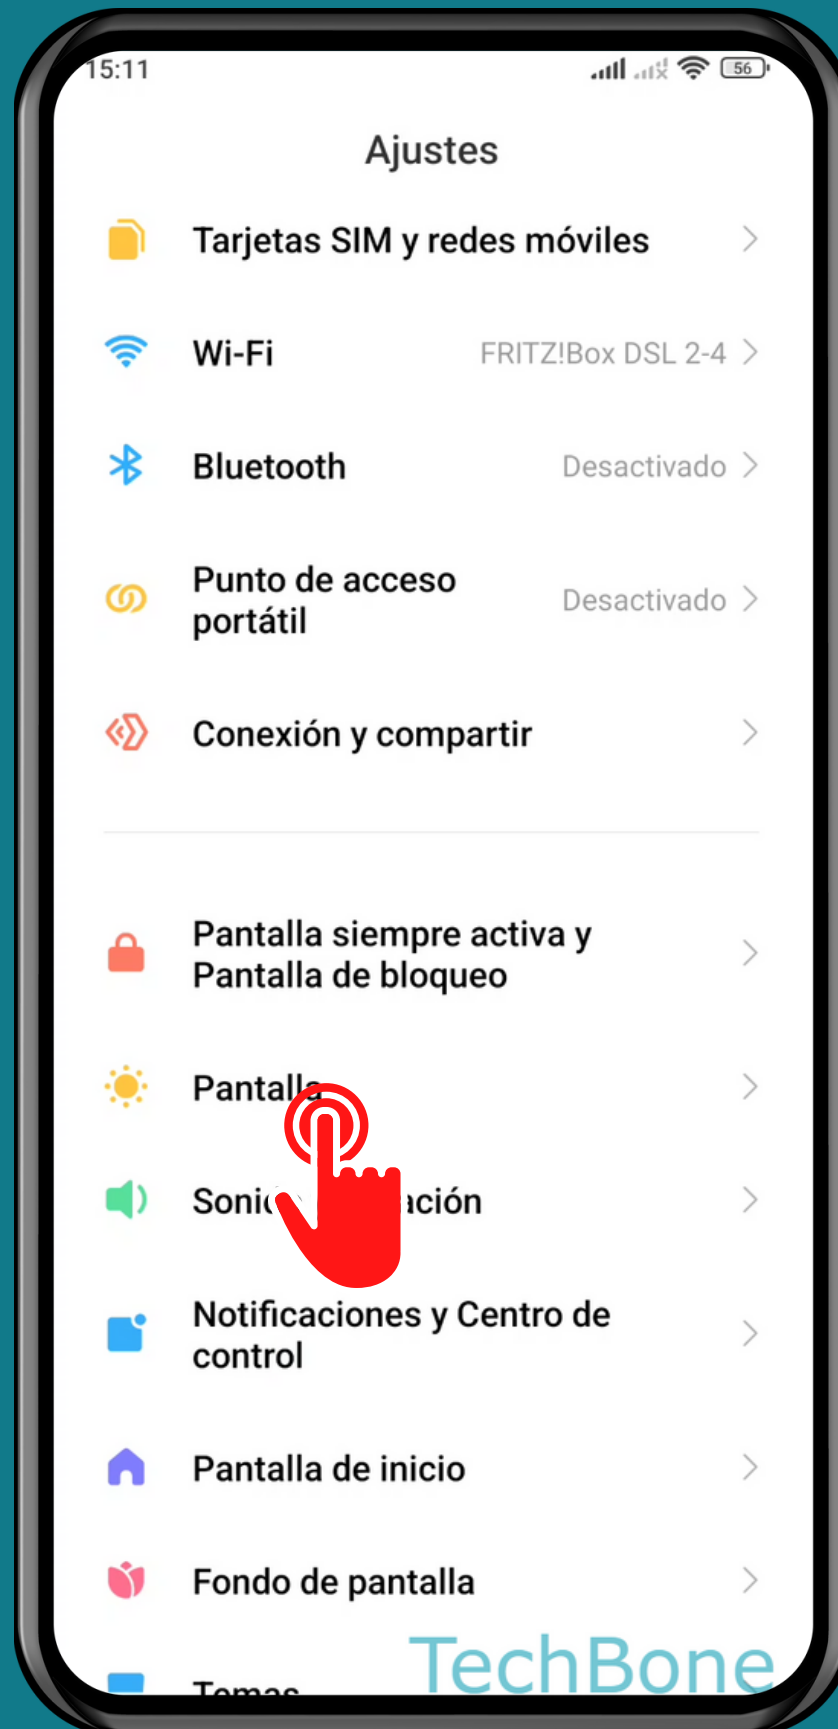

XIAOMI

Android 12 - MIUI 13

ACTIVAR O DESACTIVAR BRILLO AUTOMÁTICO

Abre los Ajustes

Presiona Pantalla

Presiona Nivel de brillo

Activa o desactiva Brillo automático

¡Listo!