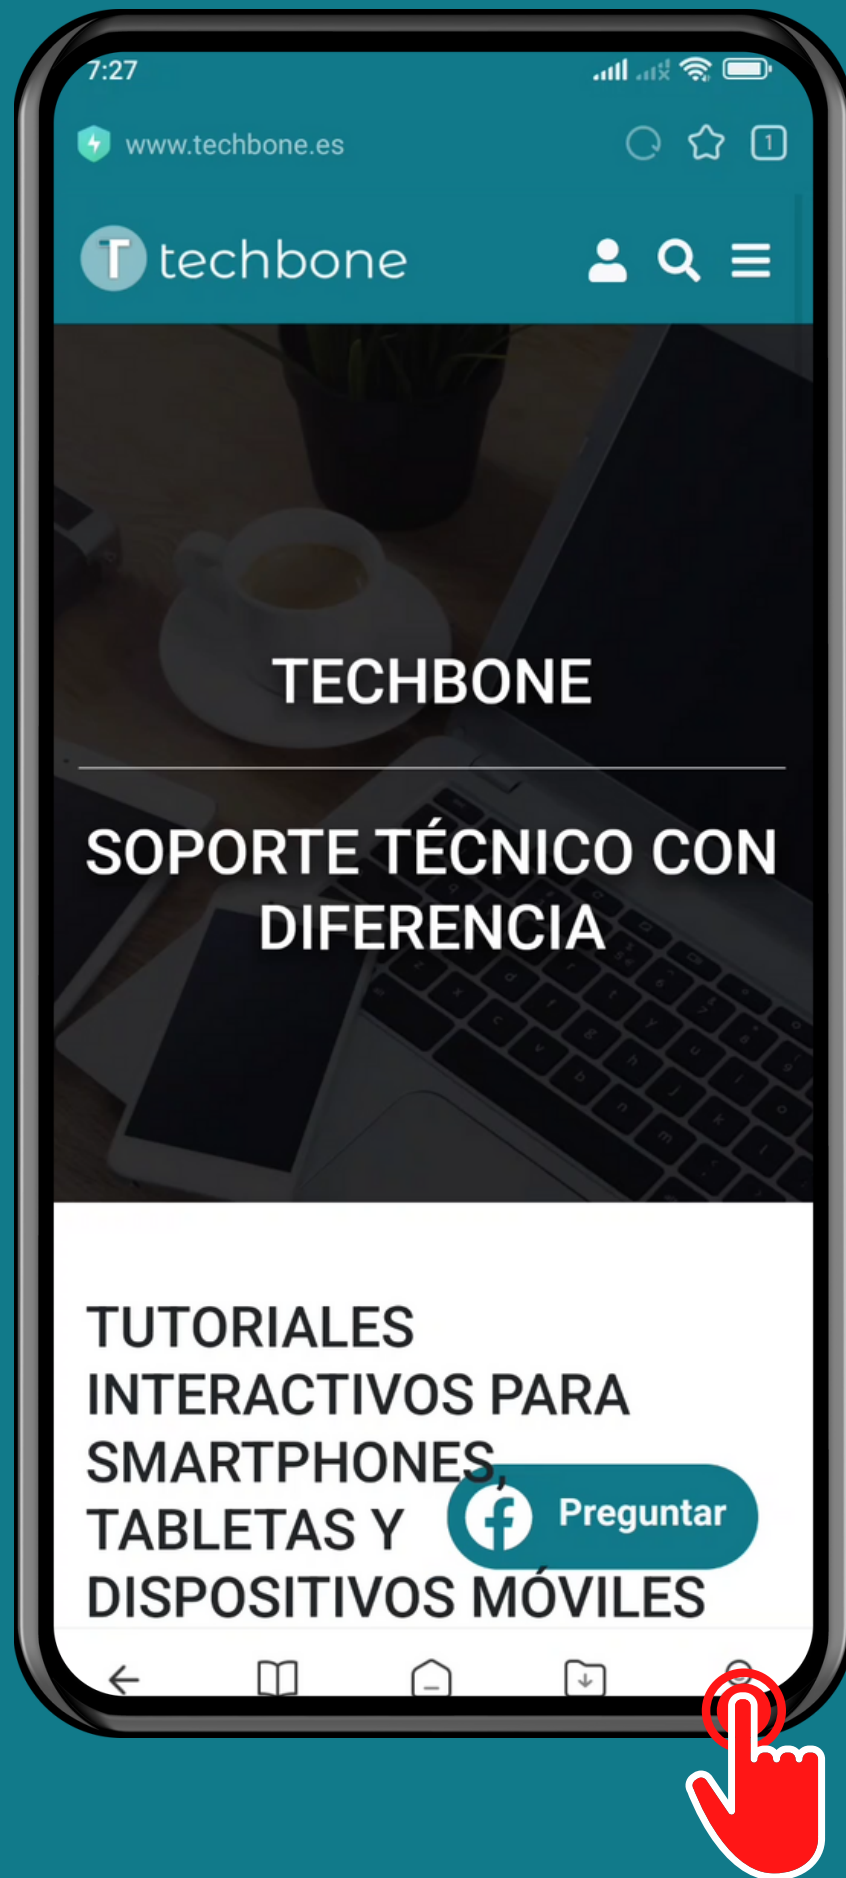

Presiona Perfil