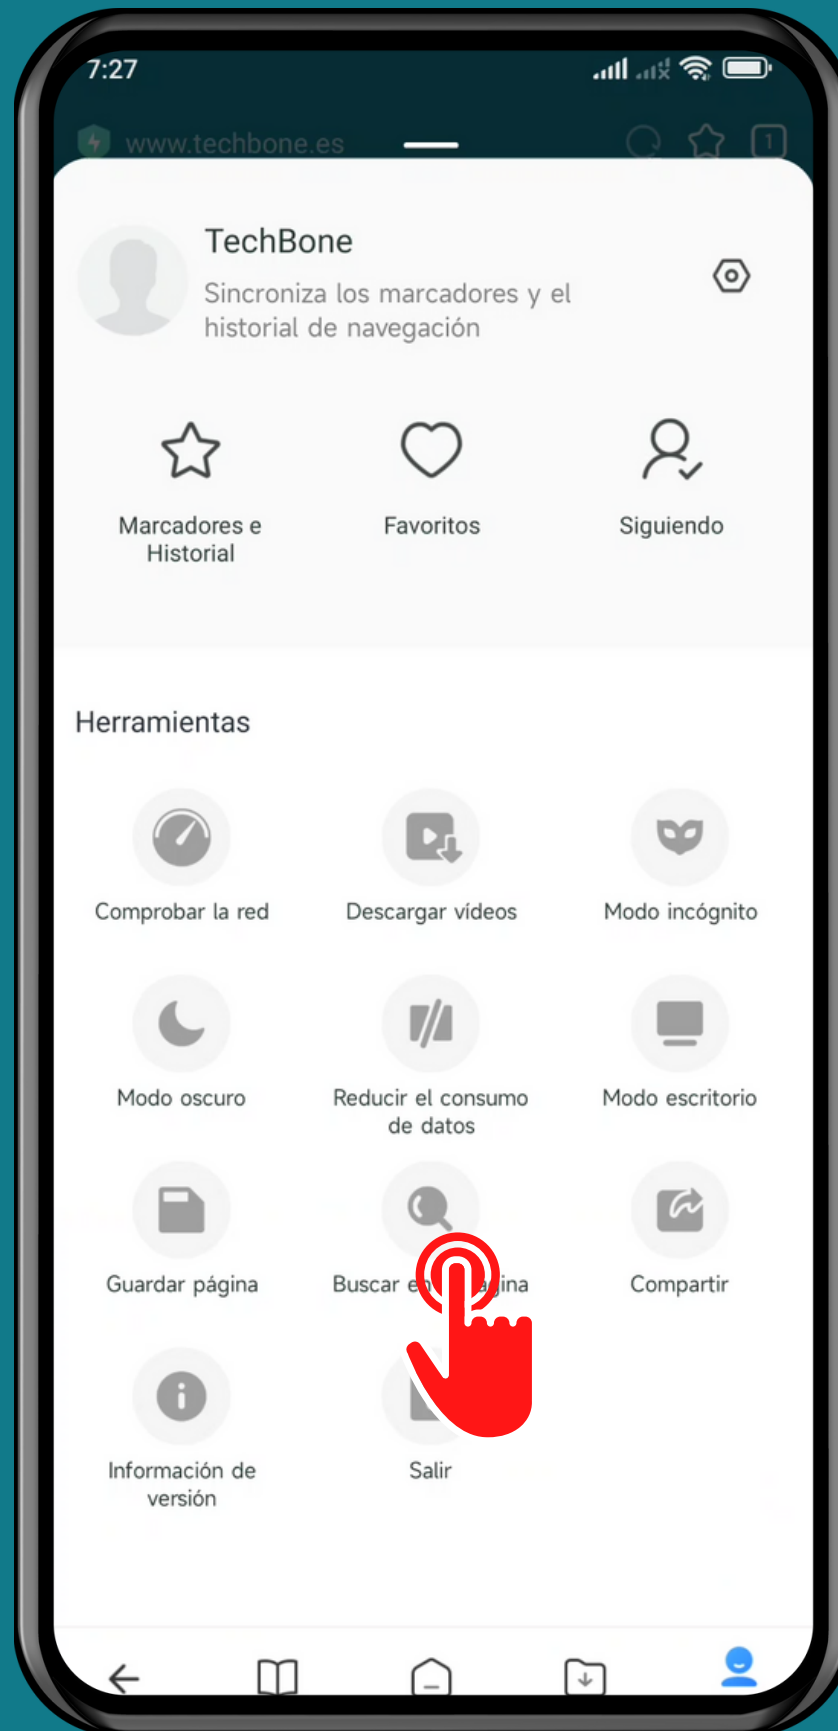

Presiona
Buscar en la página