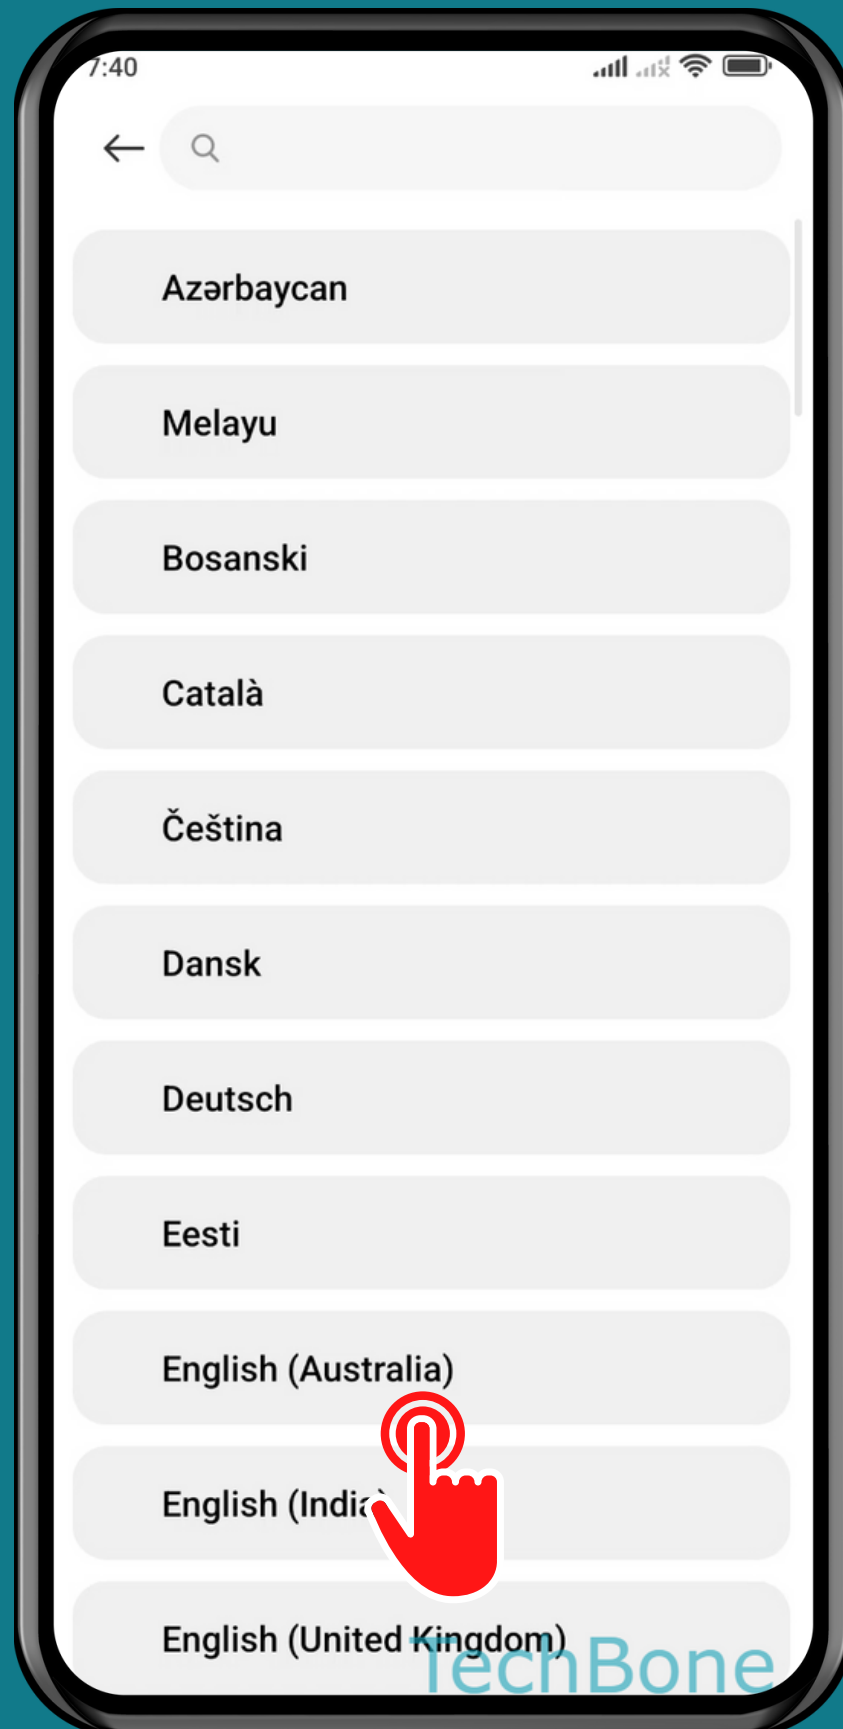

XIAOMI

Android 12 - MIUI 13

CAMBIAR EL IDIOMA DEL SISTEMA

Abre los Ajustes

Presiona Ajustes adicionales

Presiona Idiomas e introducción de texto

Presiona Idiomas

Selecciona un Idioma