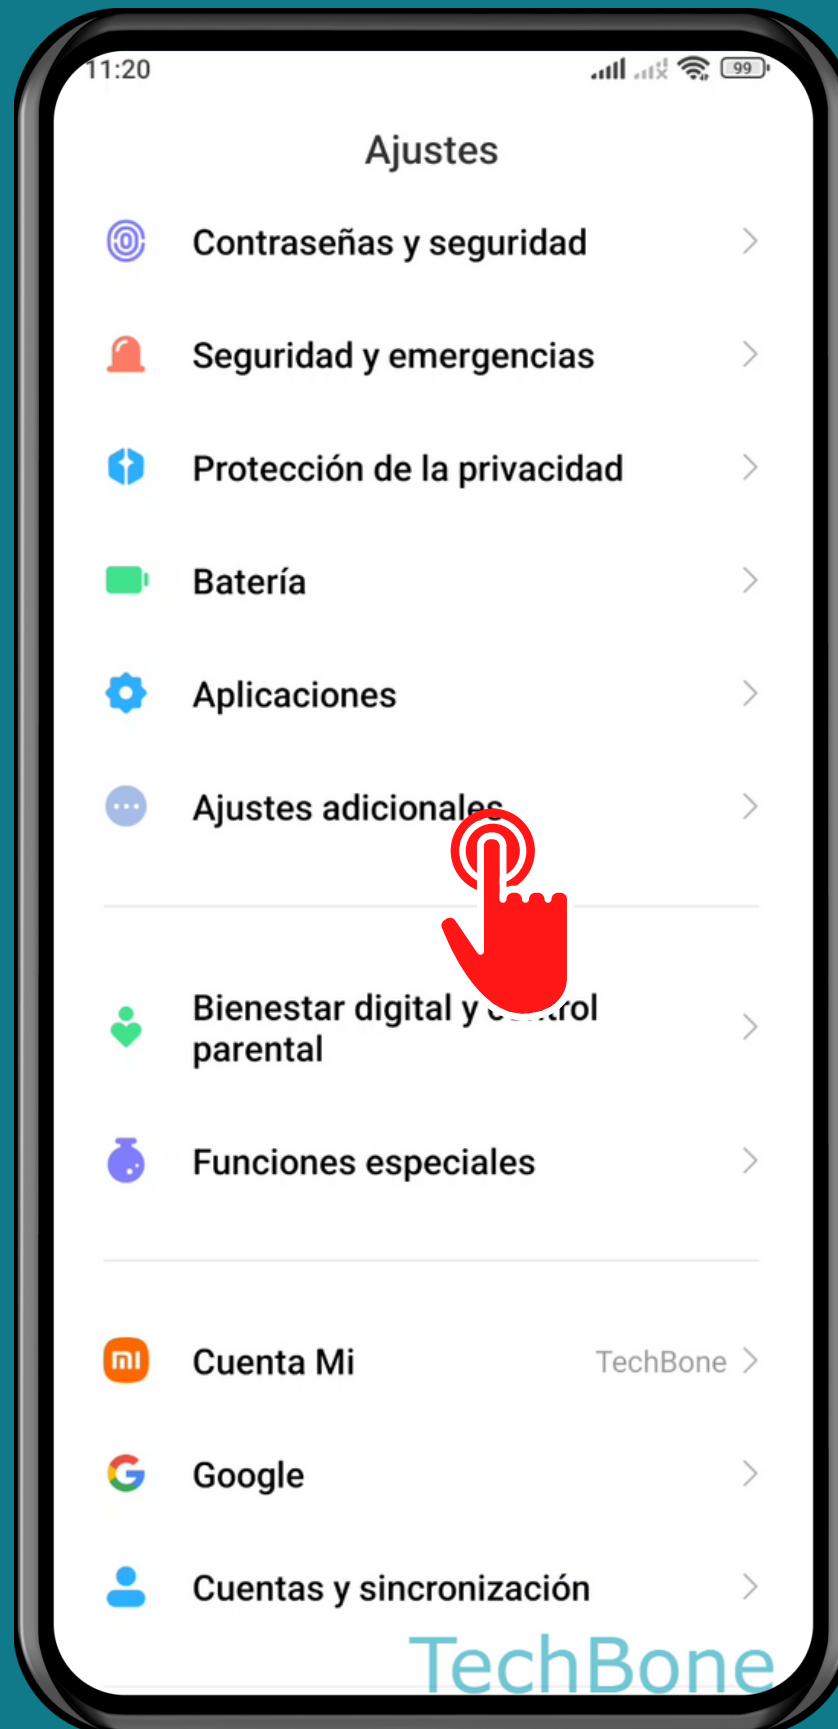

XIAOMI

Android 12 - MIUI 13

CAMBIAR EL IDIOMA DEL SISTEMA

Abre los Ajustes

Presiona Ajustes adicionales

Presiona Idiomas e introducción de texto

Presiona Idiomas

Selecciona un Idioma