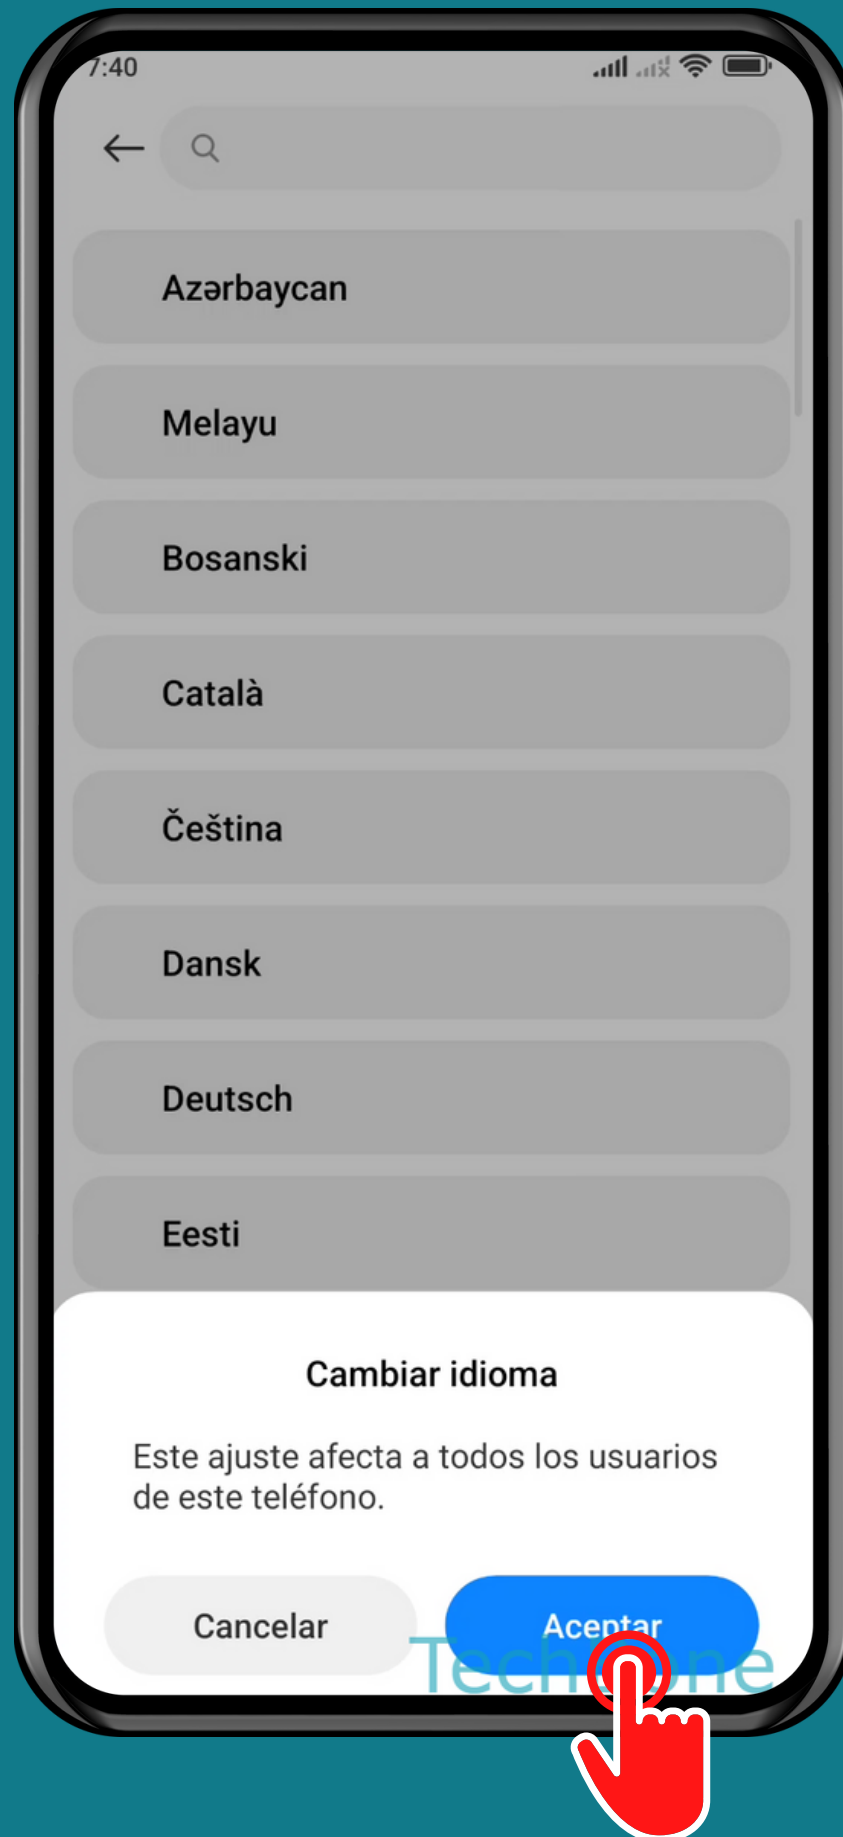

XIAOMI

Android 12 - MIUI 13

CAMBIAR EL IDIOMA DEL SISTEMA

Abre los Ajustes

Presiona Ajustes adicionales

Presiona Idiomas e introducción de texto

Presiona Idiomas

Selecciona un Idioma