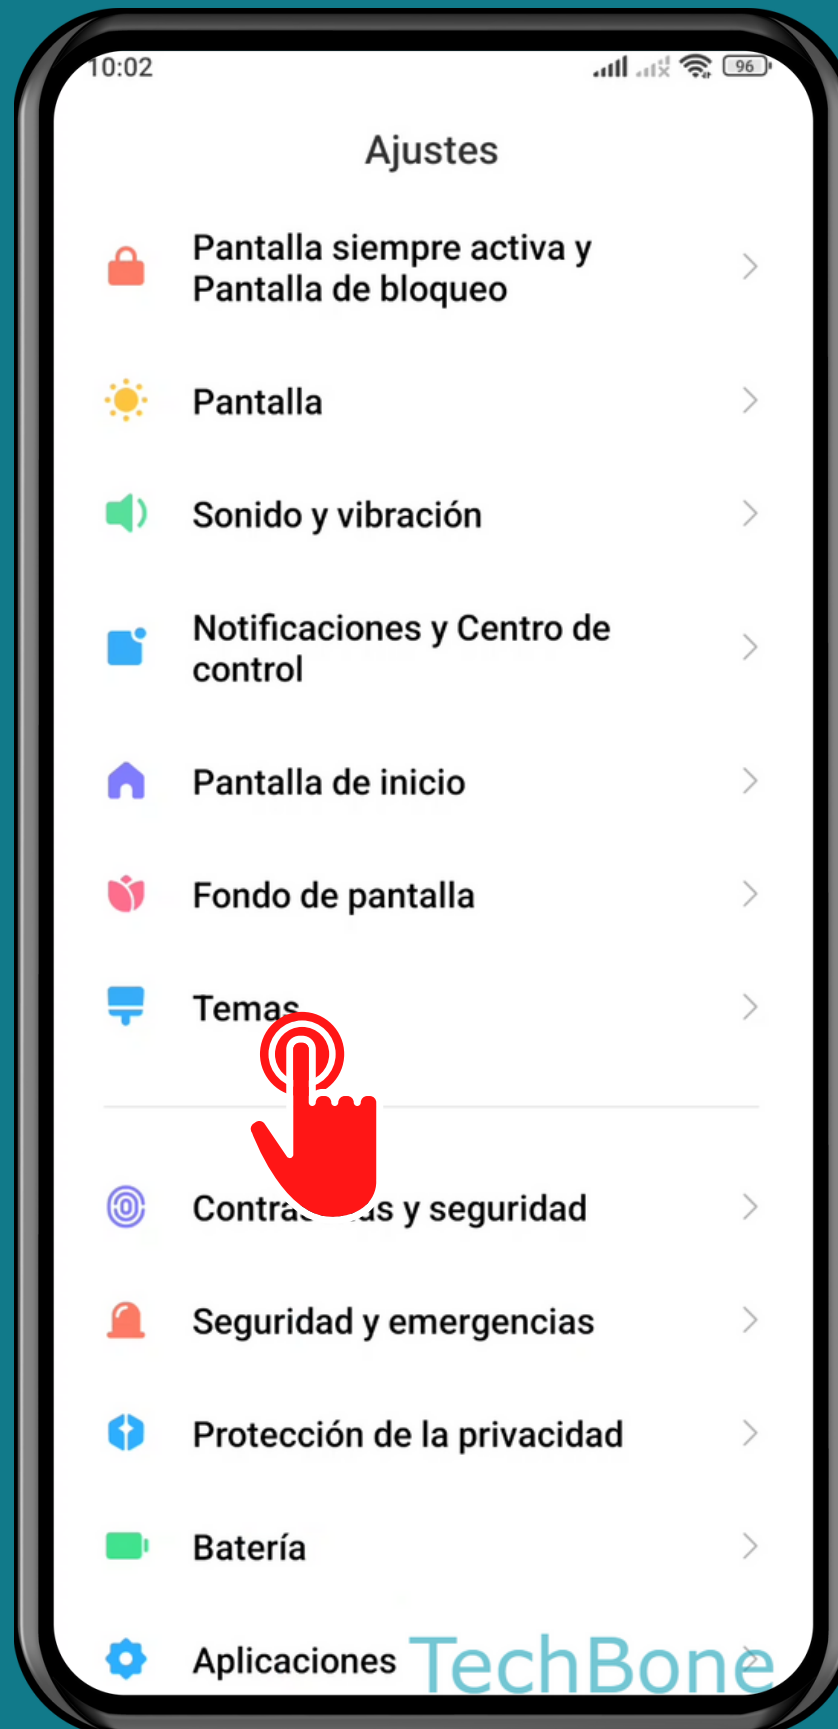

XIAOMI

Android 12 - MIUI 13

CAMBIAR Y PERSONALIZAR TEMAS

Abre los Ajustes

Presiona Temas

Selecciona un
Tema o presiona **Perfil**

Presiona Temas

Selecciona un
Tema

Selecciona los
Elementos a cambiar
y presiona **Aplicar**

¡Listo!