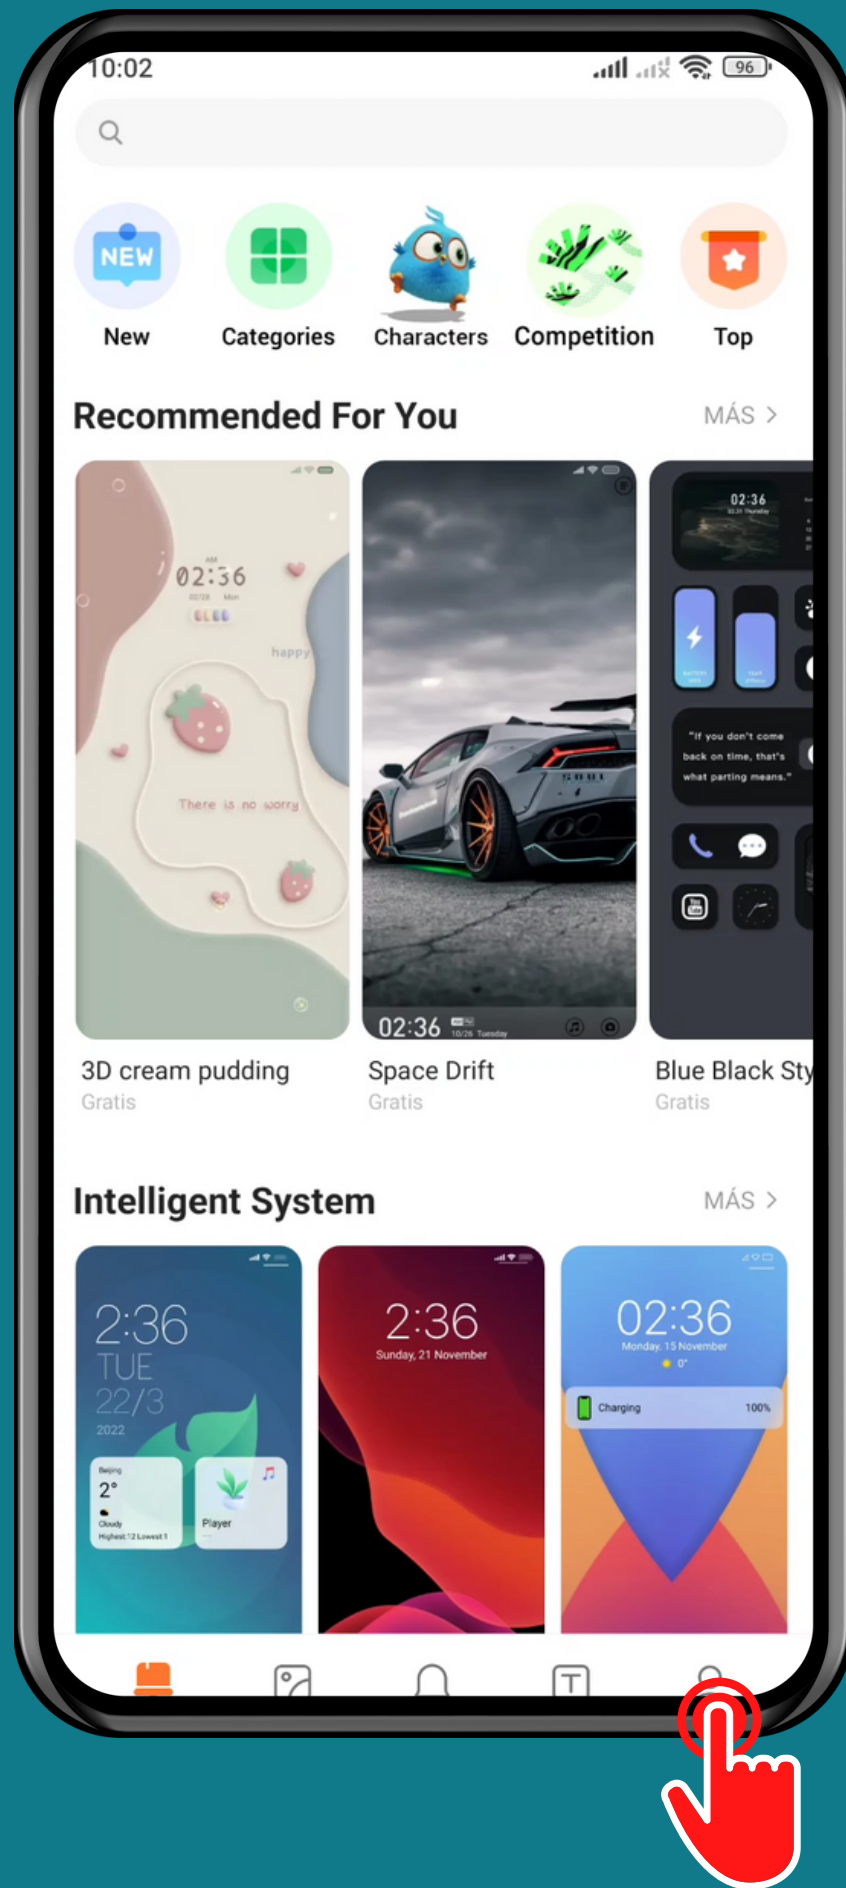

XIAOMI

Android 12 - MIUI 13

CAMBIAR Y PERSONALIZAR TEMAS

Abre los Ajustes

Presiona Temas

Selecciona un
Tema o presiona **Perfil**

Presiona Temas

Selecciona un
Tema

Selecciona los
Elementos a cambiar
y presiona **Aplicar**

¡Listo!