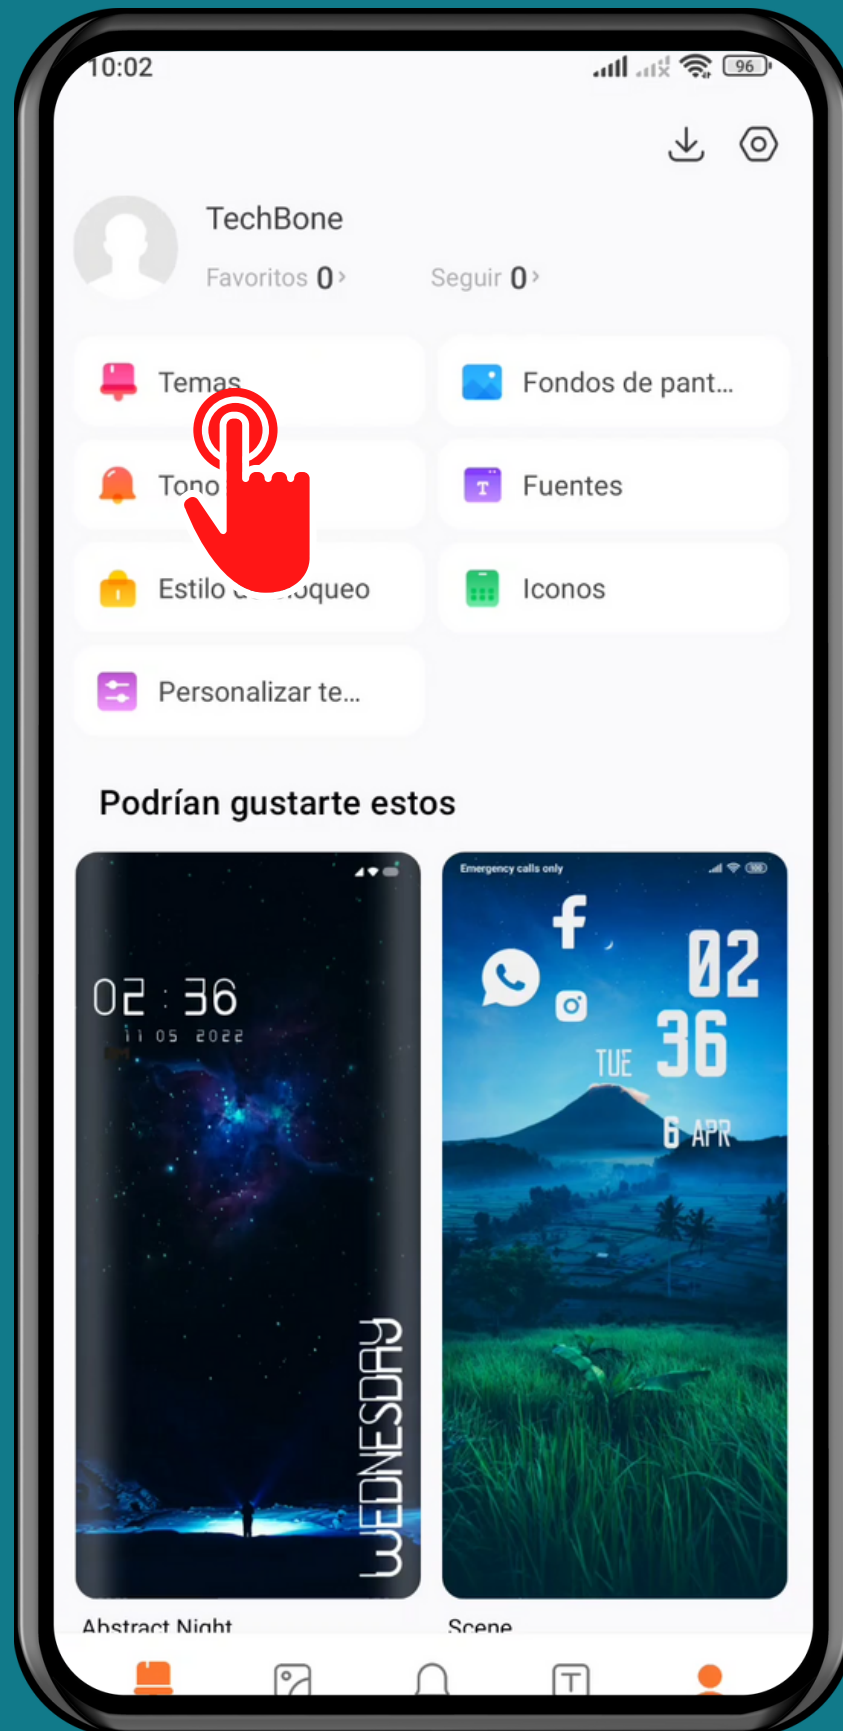

XIAOMI

Android 12 - MIUI 13

CAMBIAR Y PERSONALIZAR TEMAS

Abre los Ajustes

Presiona Temas

Selecciona un
Tema o presiona **Perfil**

Presiona Temas

Selecciona un
Tema

Selecciona los
Elementos a cambiar
y presiona **Aplicar**

¡Listo!