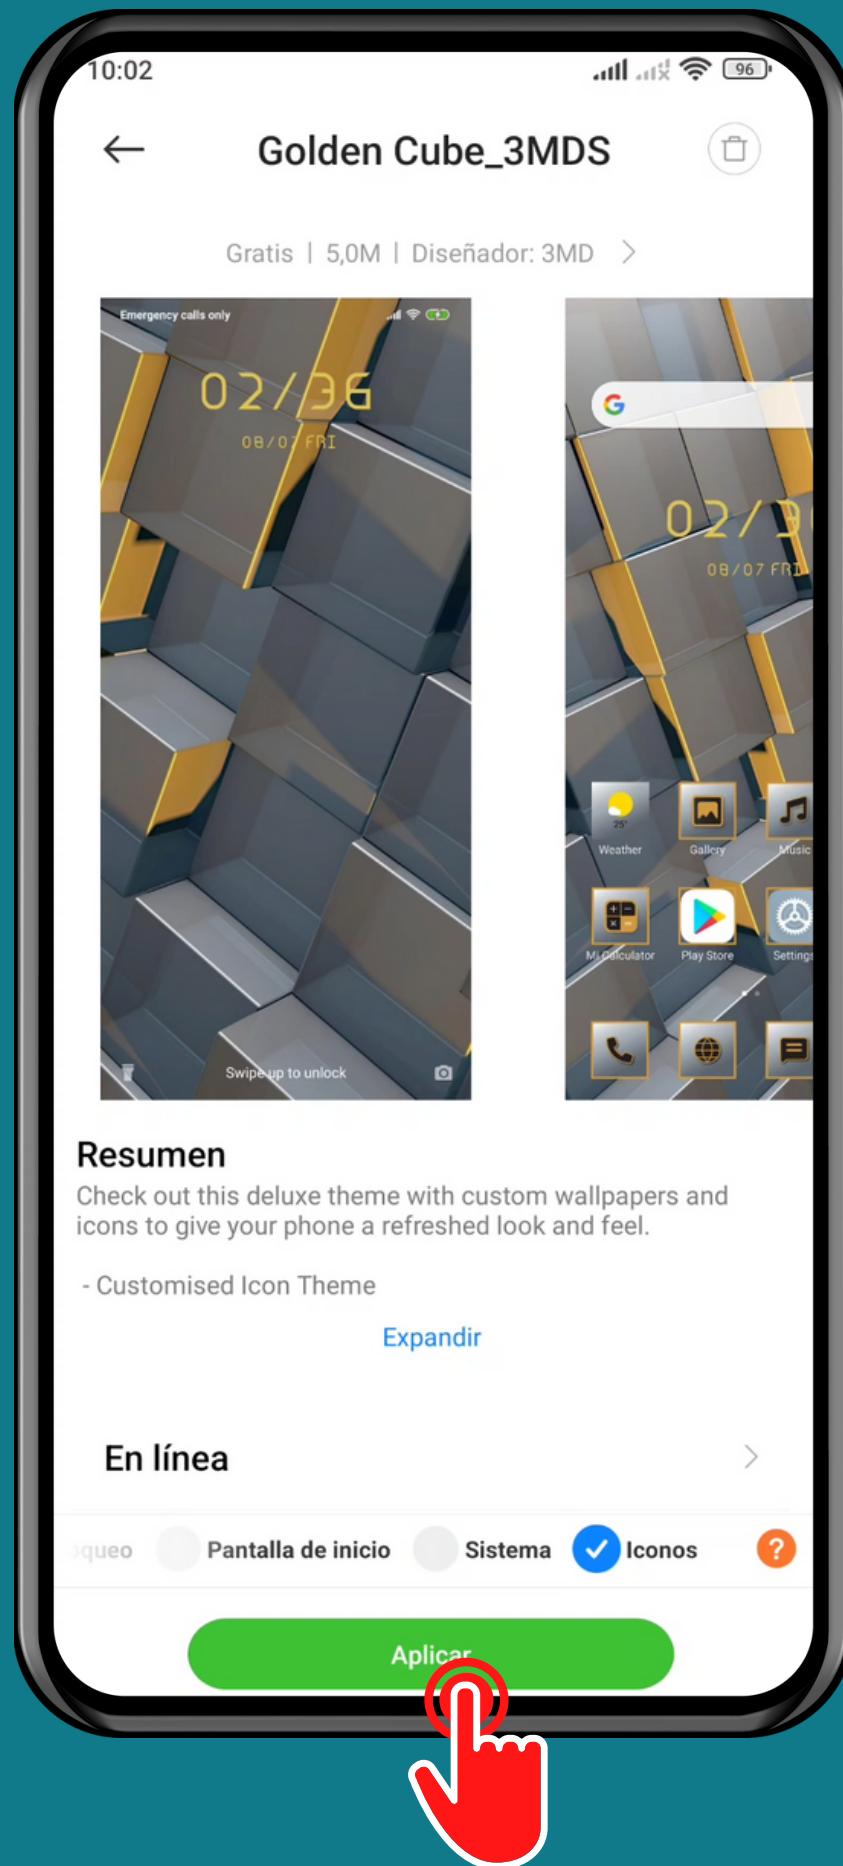

XIAOMI

Android 12 - MIUI 13

CAMBIAR Y PERSONALIZAR TEMAS

Abre los Ajustes

Presiona Temas

Selecciona un
Tema o presiona **Perfil**

Presiona Temas

Selecciona un
Tema

Selecciona los
Elementos a cambiar
y presiona **Aplicar**

¡Listo!