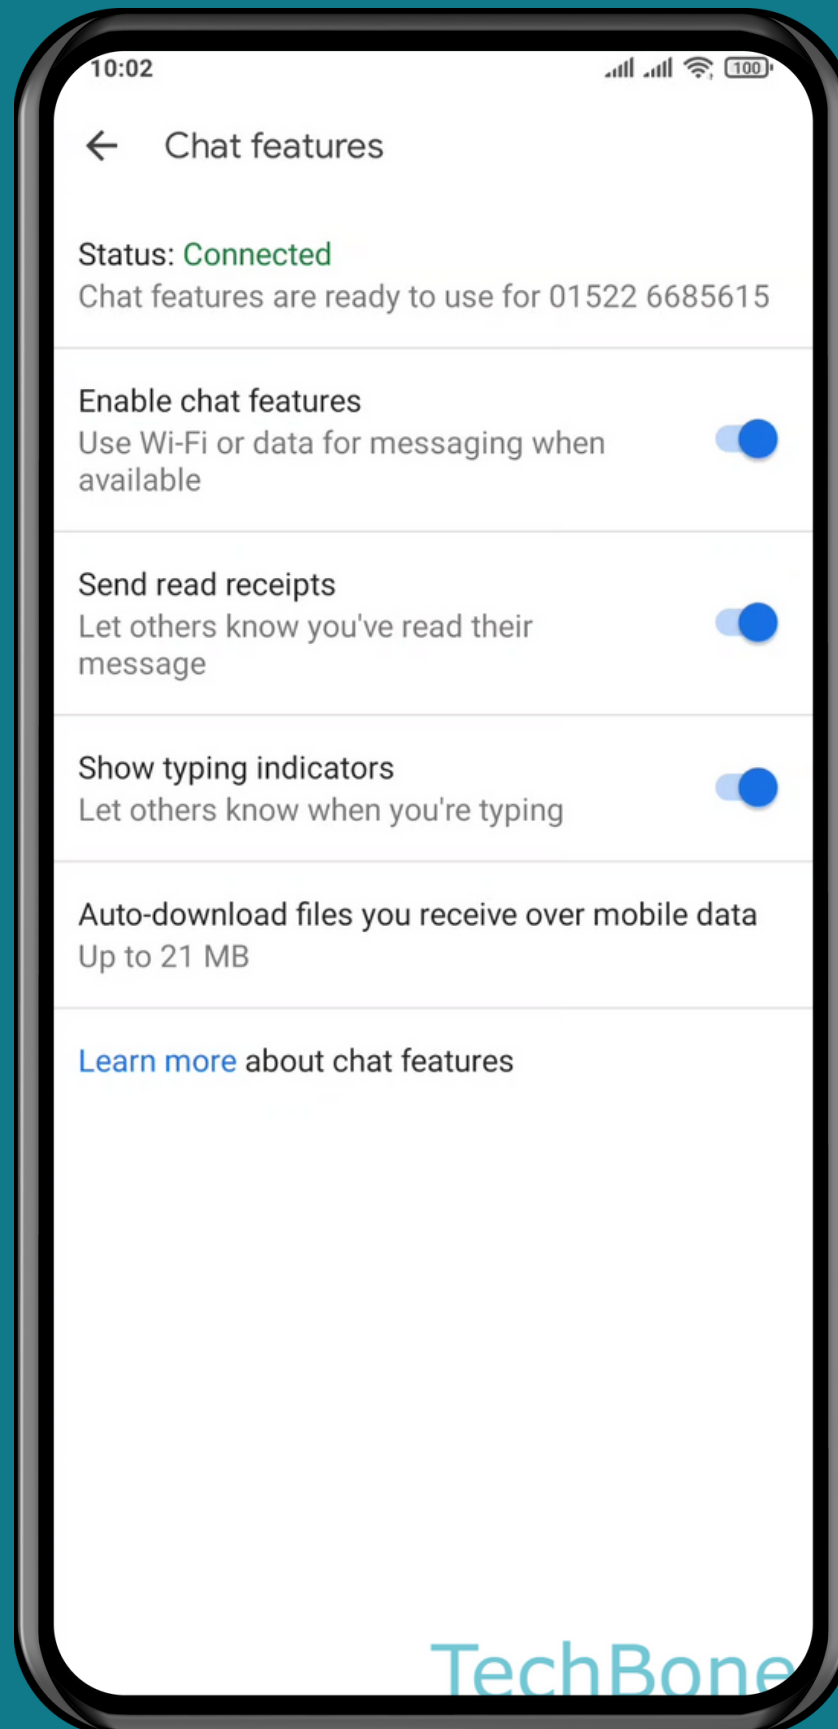

XIAOMI

Messages - Android 11 - MIUI 12

# Tap on Messages