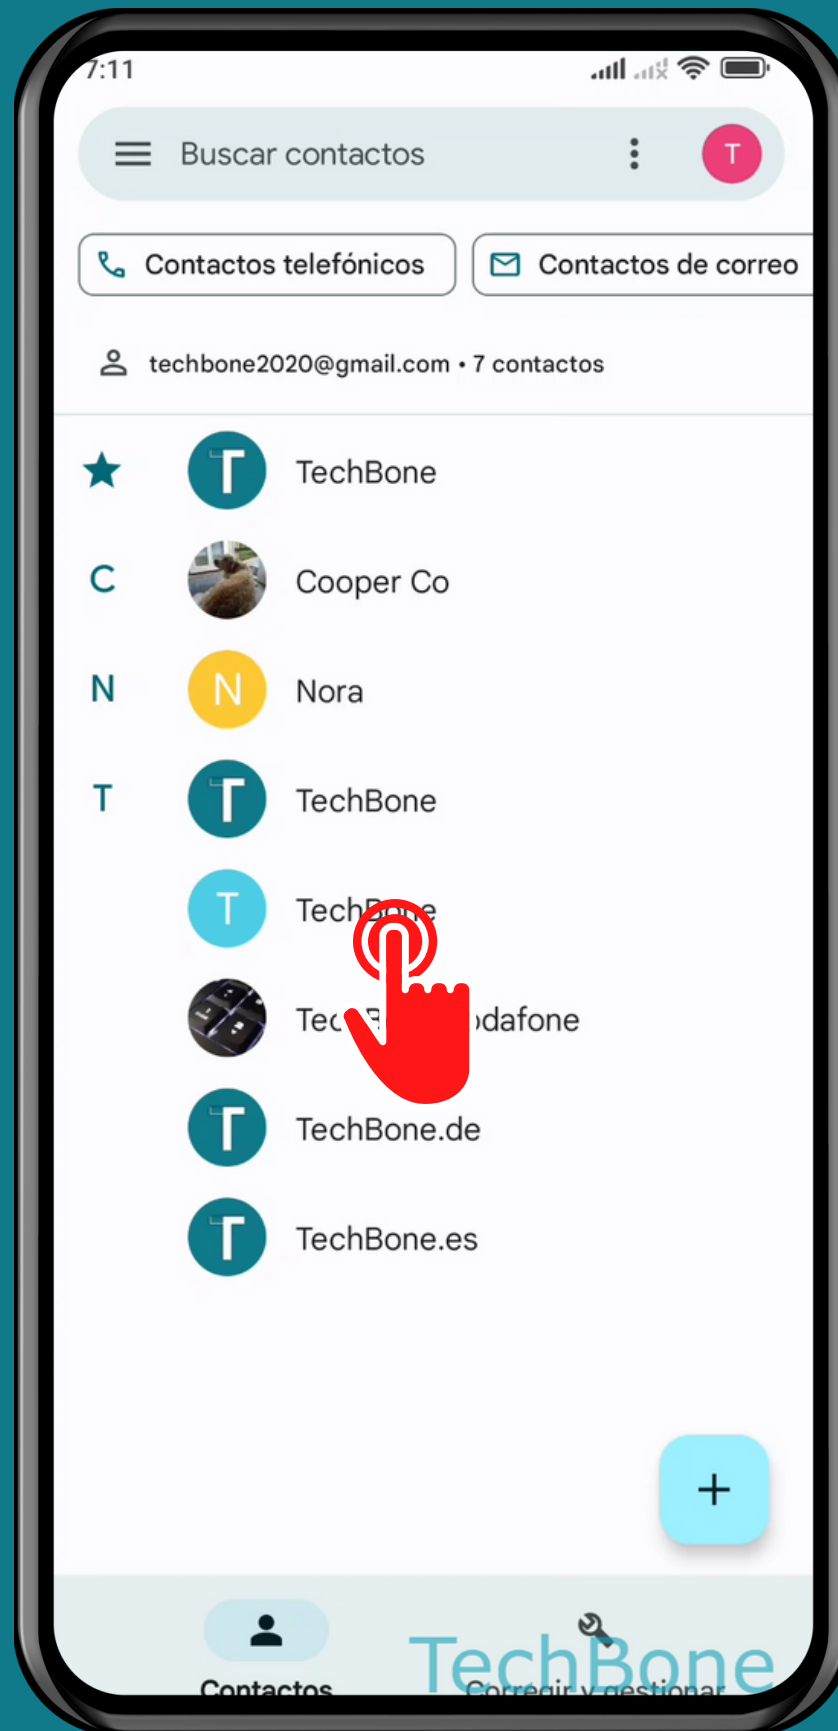

XIAOMI

Contactos - Android 12 - MIUI 13

COMBINAR CONTACTOS DUPLICADOS

Abre Contactos

Mantén presionado
un **Contacto**

Selecciona el Contacto doble

Abre el Menú

Presiona Combinar