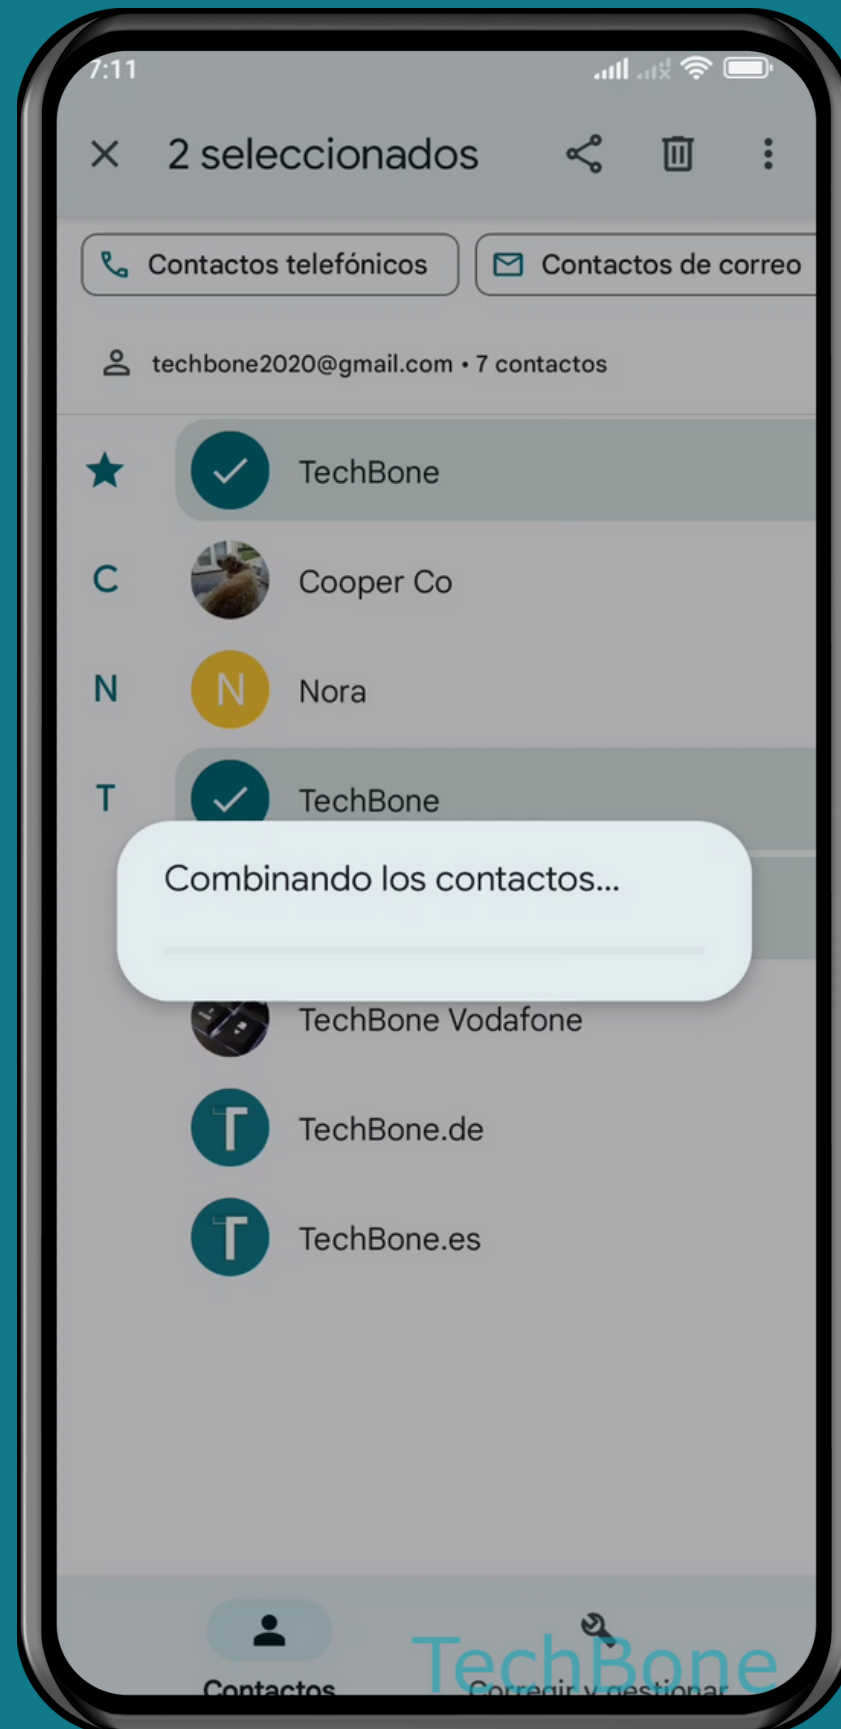

XIAOMI

Contactos - Android 12 - MIUI 13

COMBINAR CONTACTOS DUPLICADOS

Abre Contactos

Mantén presionado
un **Contacto**

Selecciona el Contacto doble

Abre el Menú

Presiona Combinar