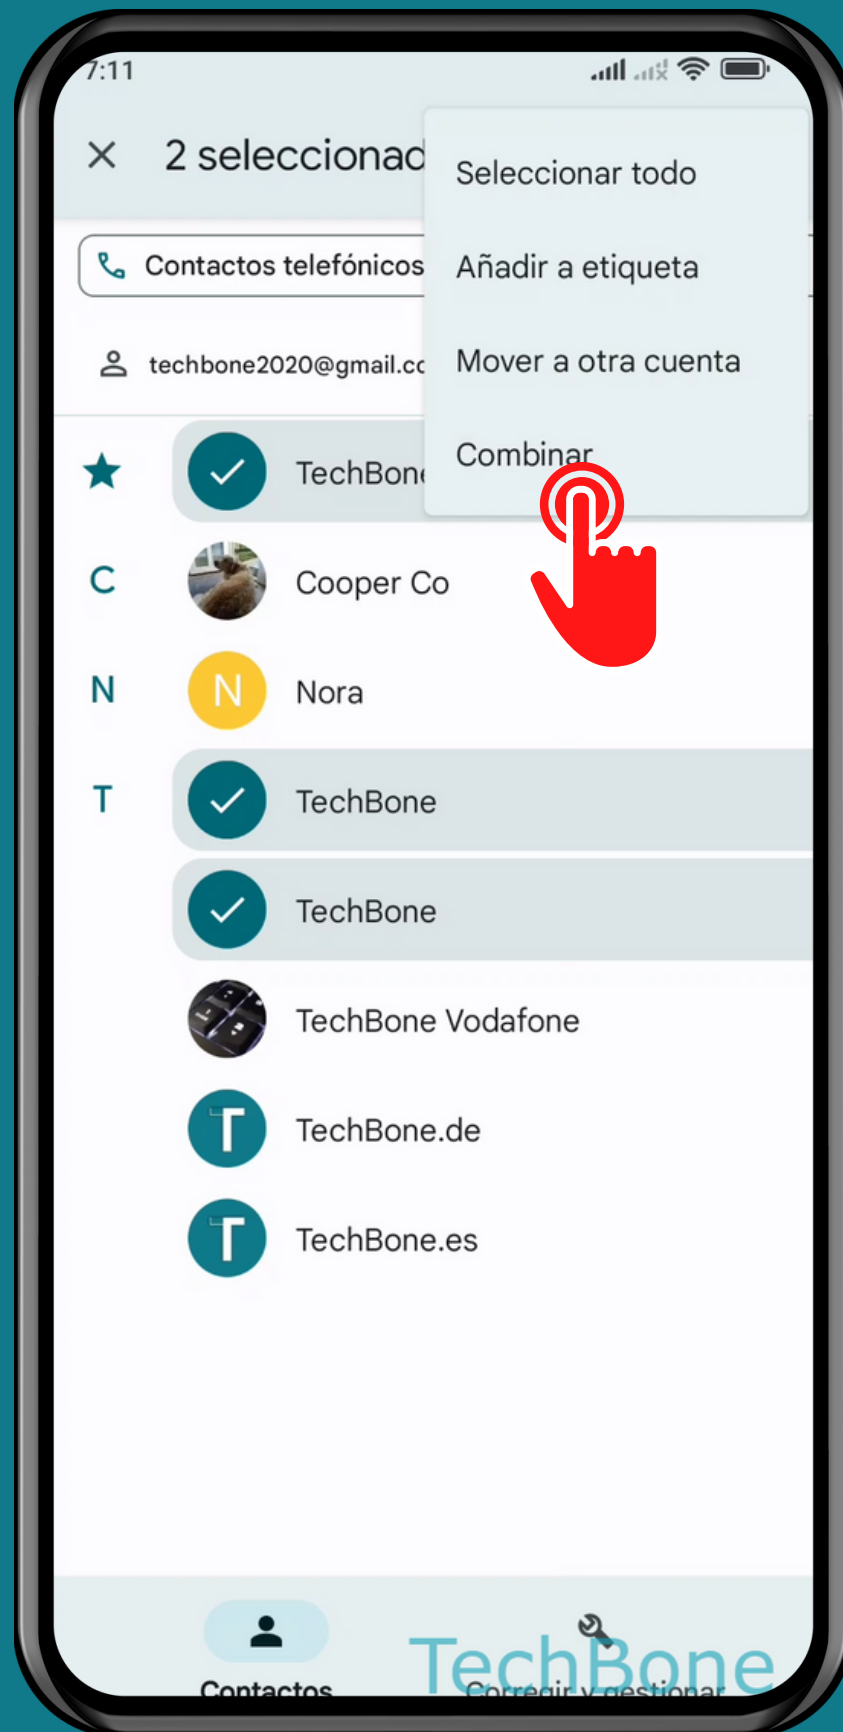

XIAOMI

Contactos - Android 12 - MIUI 13

COMBINAR CONTACTOS DUPLICADOS

Abre Contactos

Mantén presionado
un **Contacto**

Selecciona el Contacto doble

Abre el Menú

Presiona Combinar