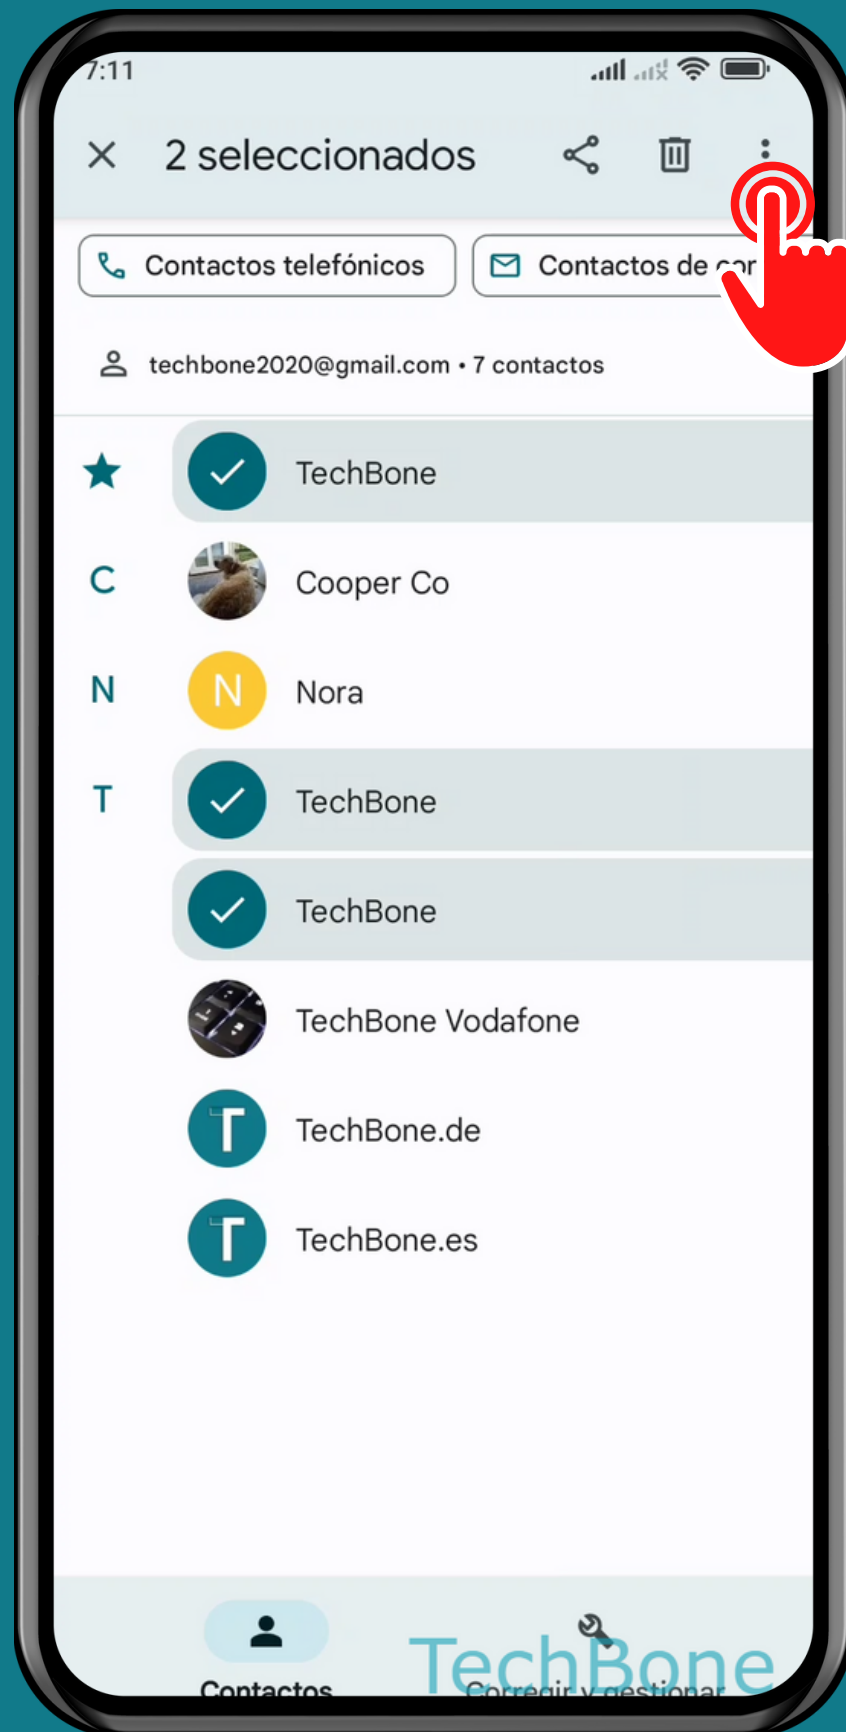

XIAOMI

Contactos - Android 12 - MIUI 13

COMBINAR CONTACTOS DUPLICADOS

Abre Contactos

Mantén presionado
un **Contacto**

Selecciona el Contacto doble

Abre el Menú

Presiona Combinar