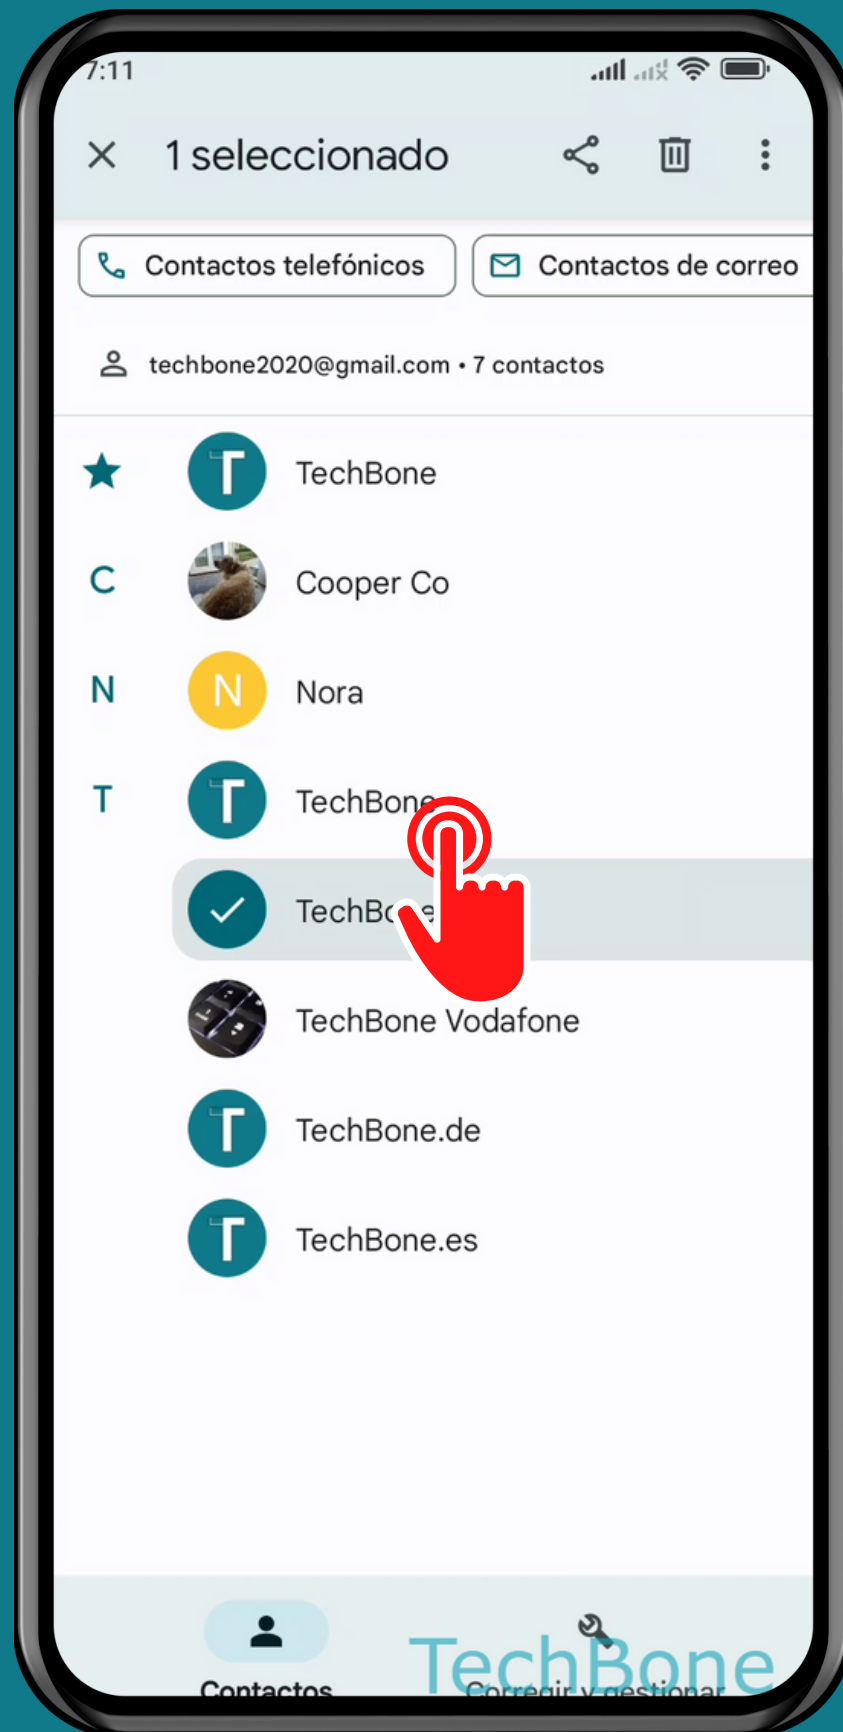

XIAOMI

Contactos - Android 12 - MIUI 13

COMBINAR CONTACTOS DUPLICADOS

Abre Contactos

Mantén presionado
un **Contacto**

Selecciona el Contacto doble

Abre el Menú

Presiona Combinar