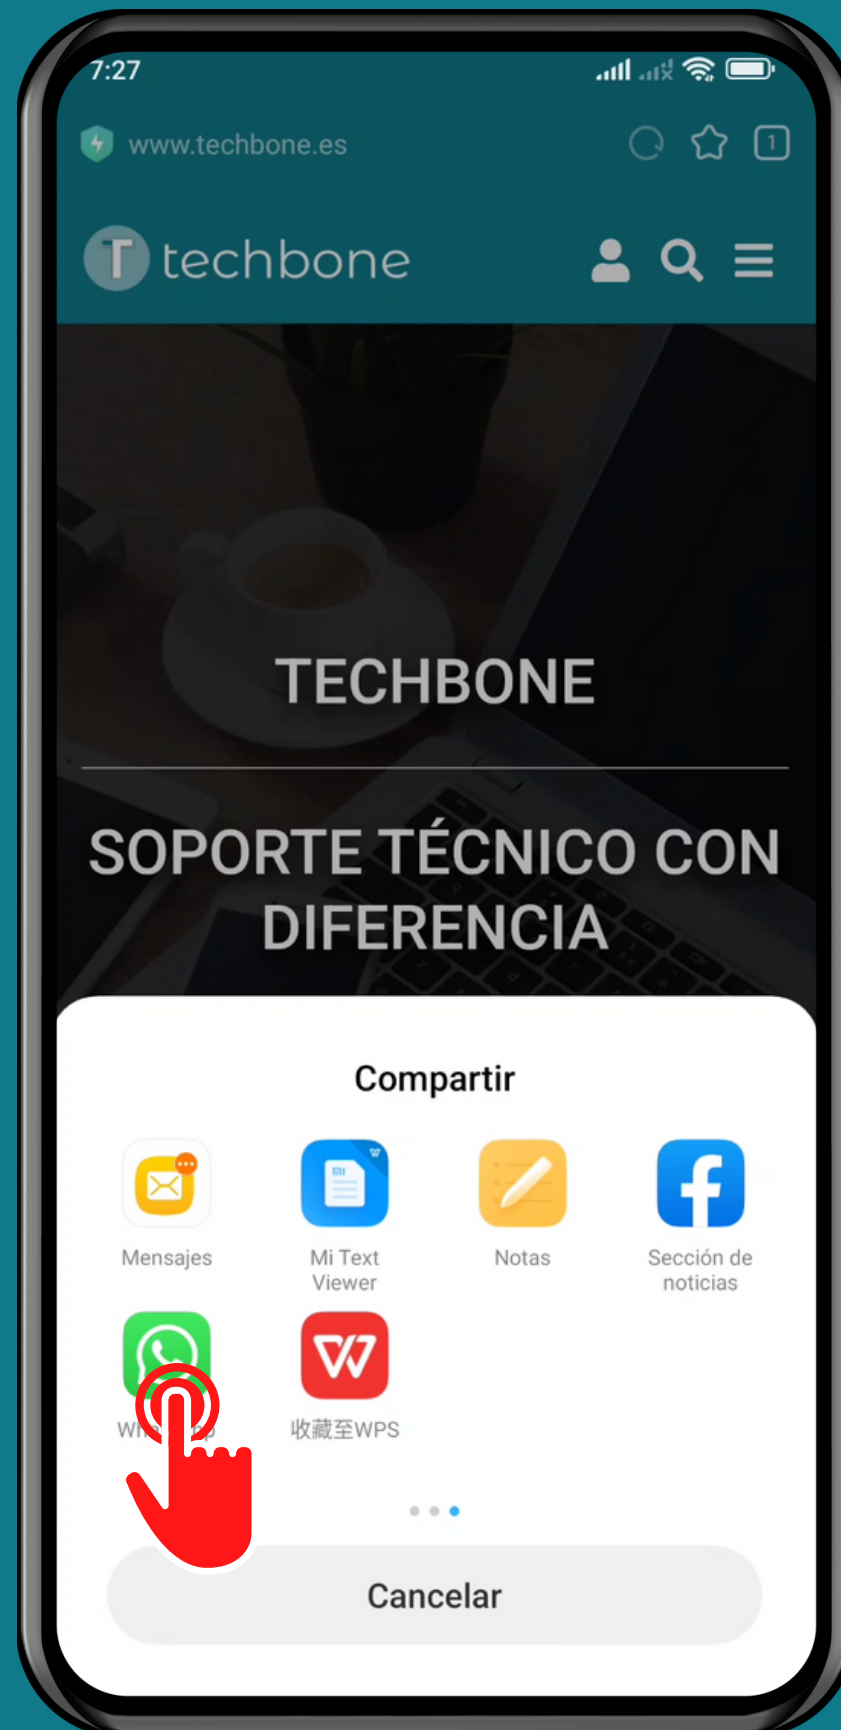

XIAOMI

Navegador Mi - Android 12 - MIUI 13

COMPARTIR UN SITIO WEB

Abre

Navegador Mi

Presiona Perfil

Presiona Compartir

Selecciona una Aplicación