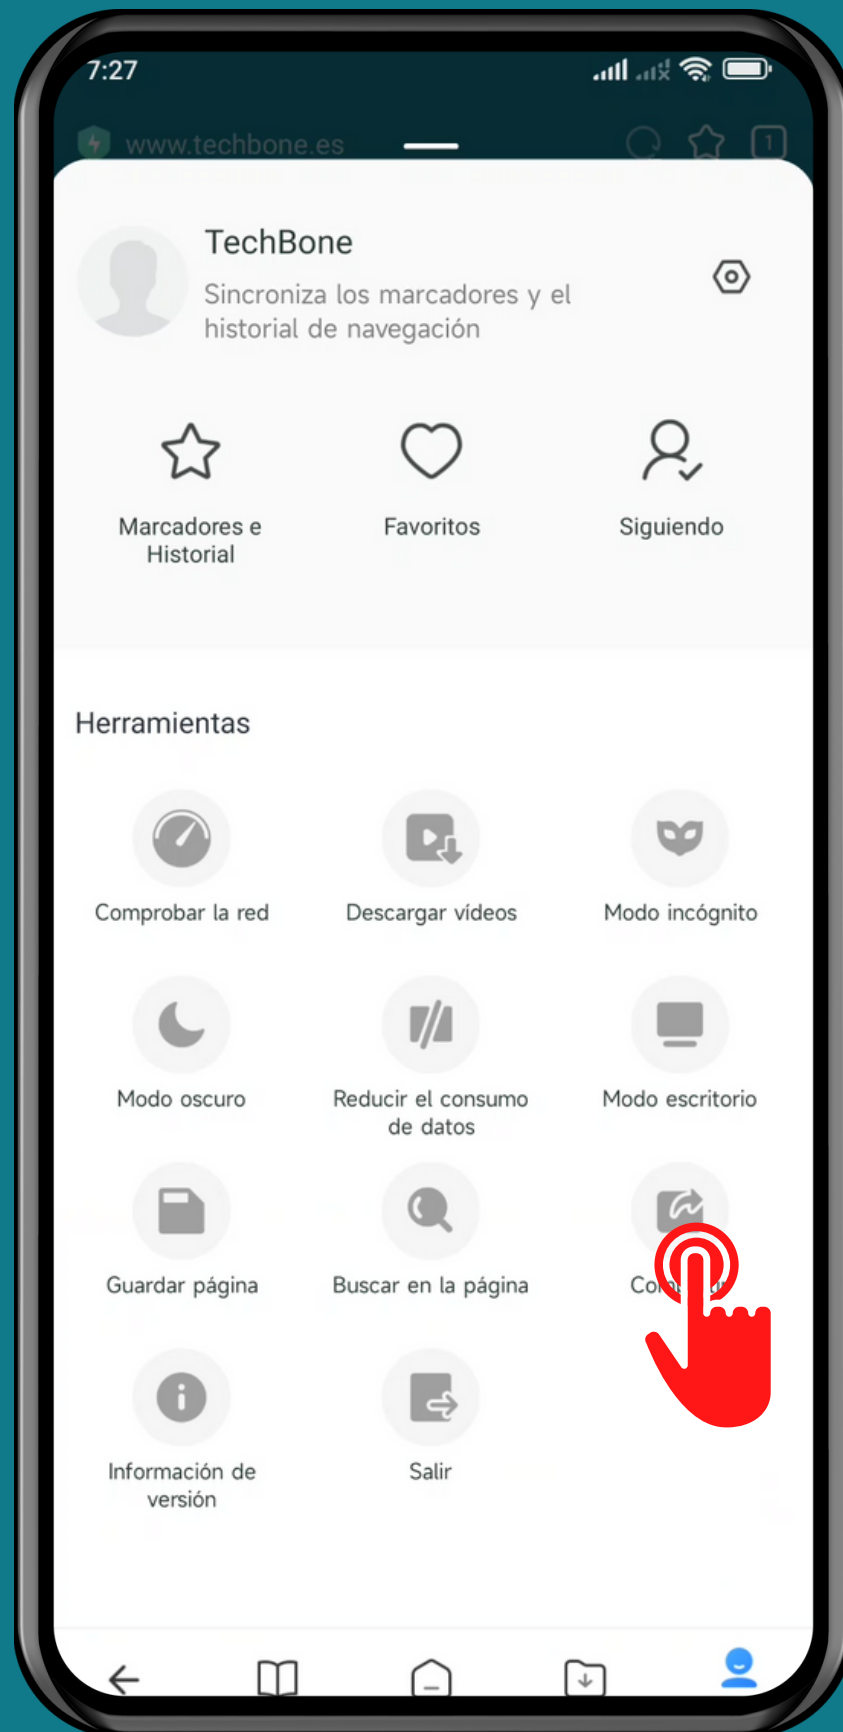

XIAOMI

Navegador Mi - Android 12 - MIUI 13

COMPARTIR UN SITIO WEB

Abre

Navegador Mi

Presiona Perfil

Presiona Compartir

Selecciona una Aplicación