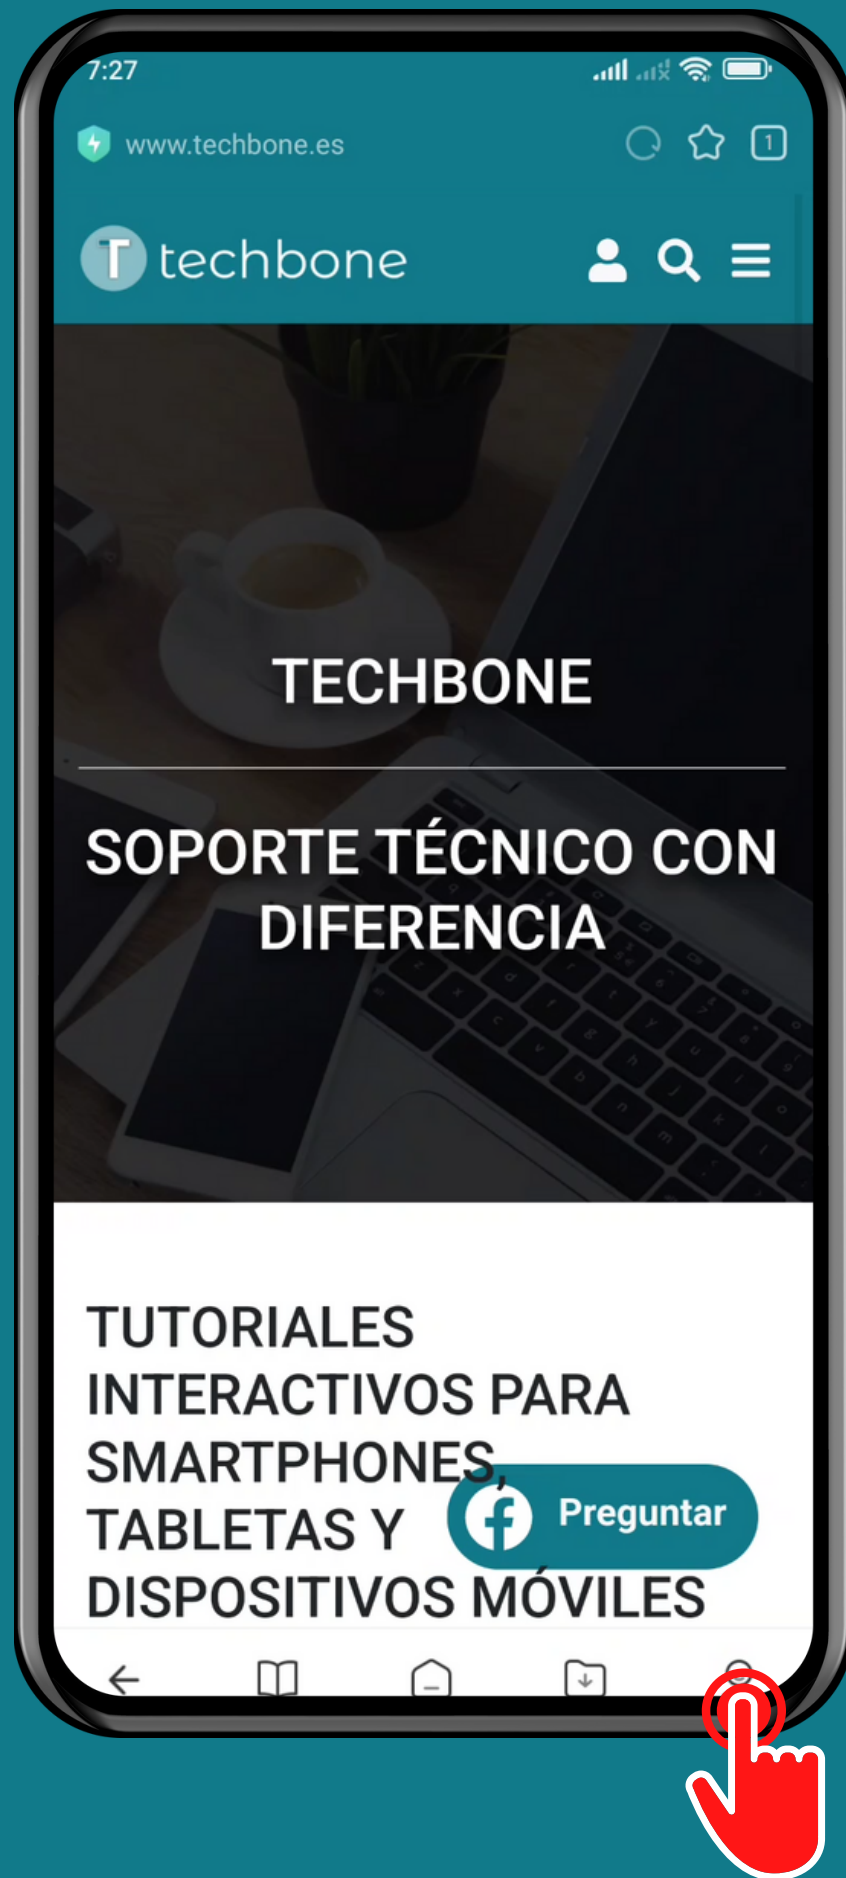

XIAOMI

Navegador Mi - Android 12 - MIUI 13

COMPARTIR UN SITIO WEB

Abre

Navegador Mi

Presiona Perfil

Presiona Compartir

Selecciona una Aplicación