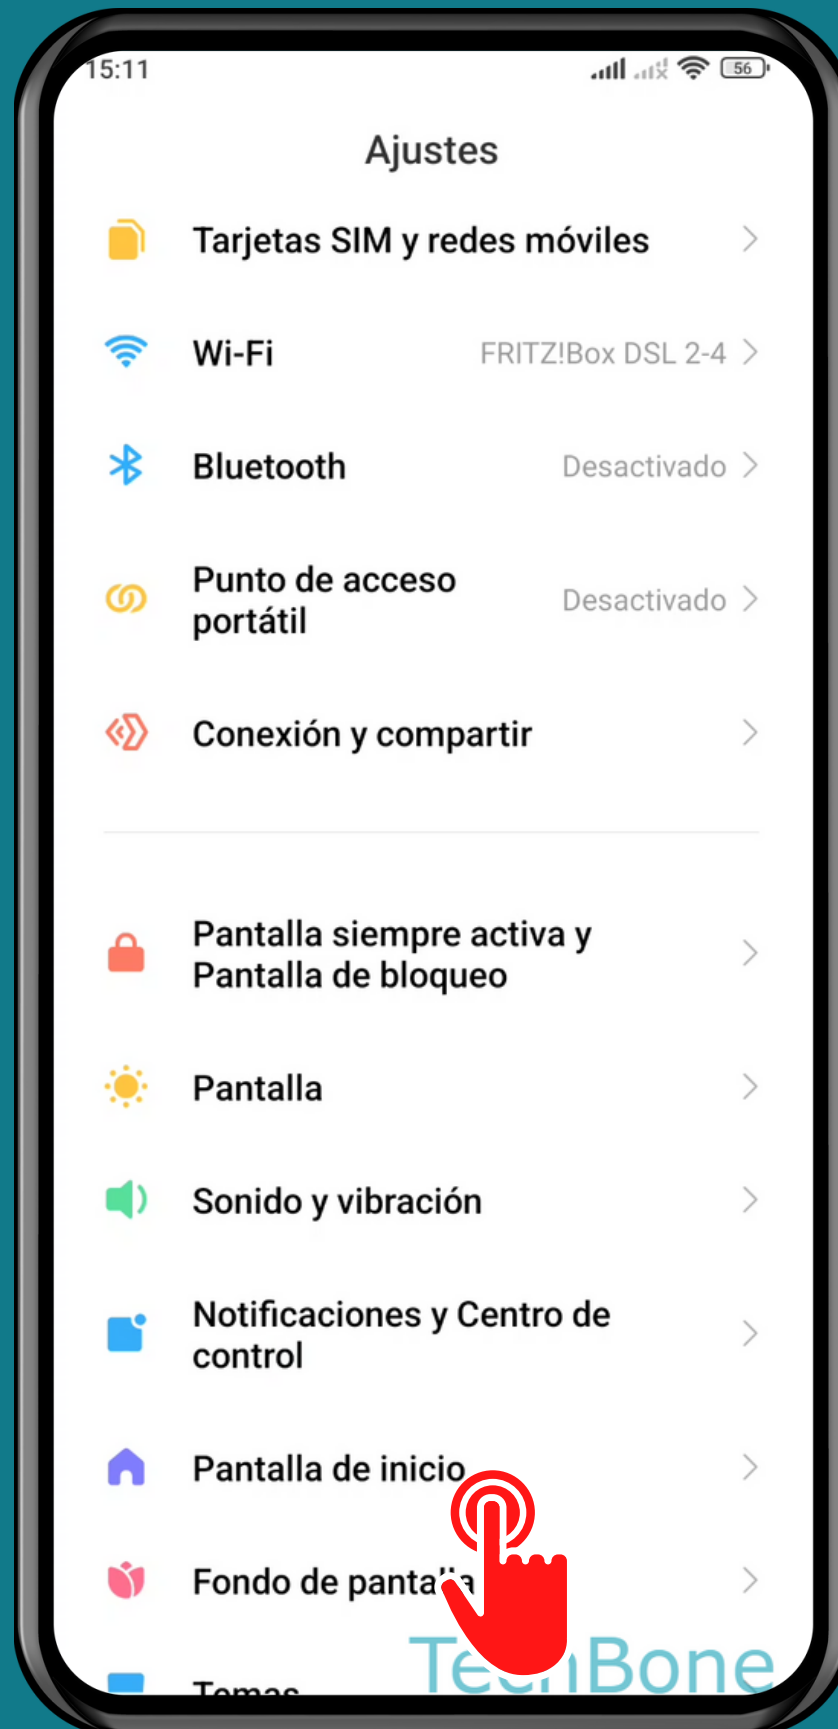

XIAOMI

Android 12 - MIUI 13

ACTIVAR O DESACTIVAR CONFIRMACIÓN DE GESTOS

Abre los Ajustes

Presiona Pantalla de inicio

Presiona

Navegación del sistema

Activa o desactiva Confirmación de gestos