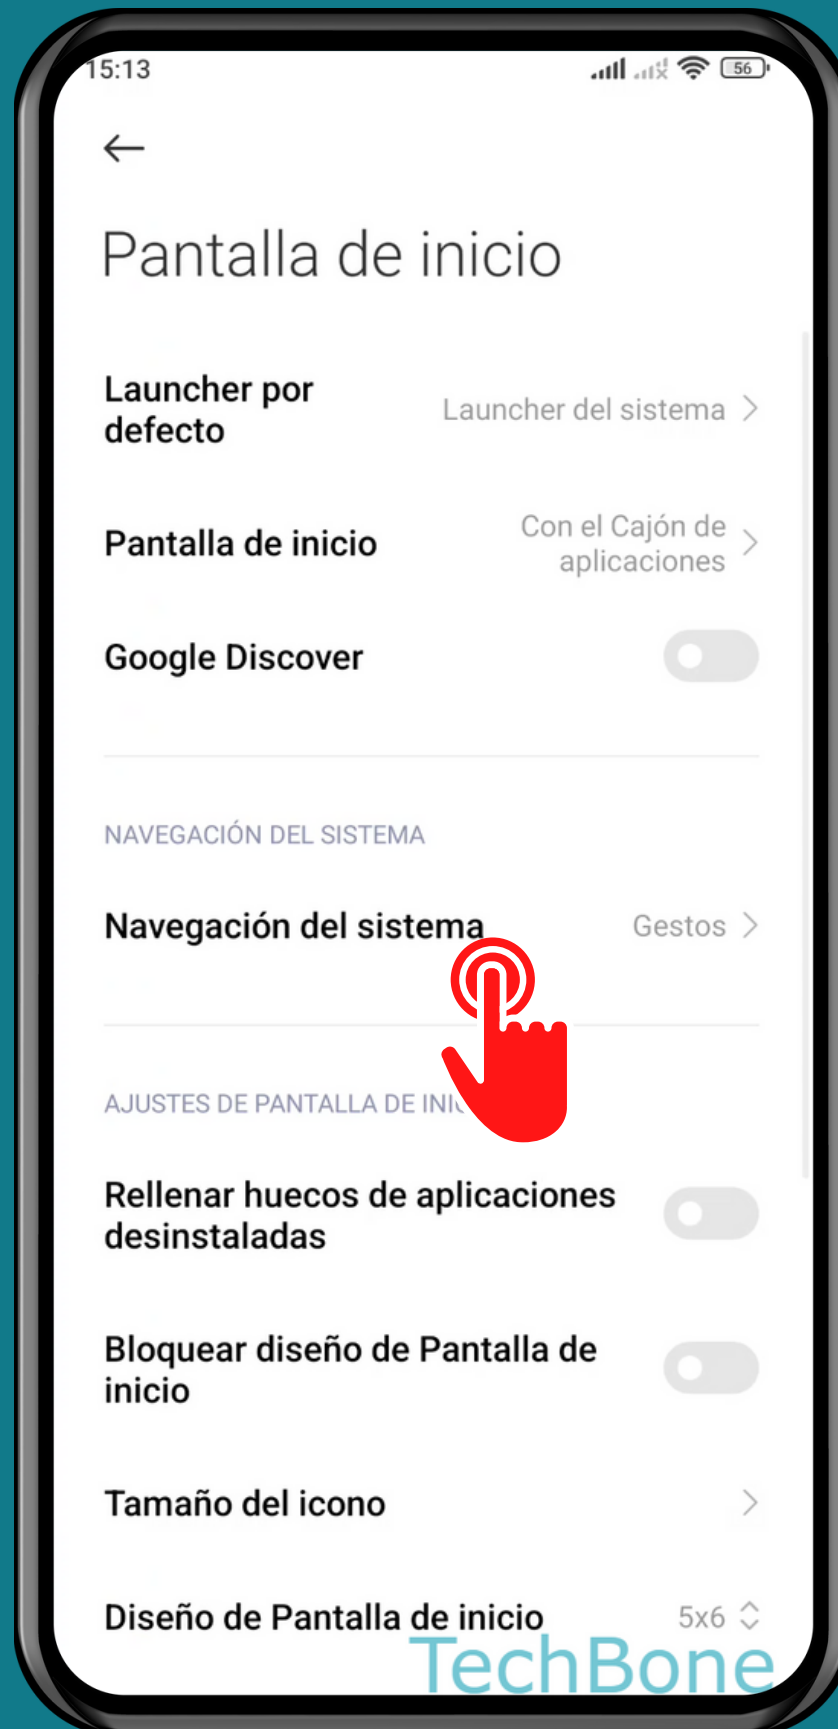

XIAOMI

Android 12 - MIUI 13

ACTIVAR O DESACTIVAR CONFIRMACIÓN DE GESTOS

Abre los Ajustes

Presiona Pantalla de inicio

Presiona

Navegación del sistema

Activa o desactiva Confirmación de gestos