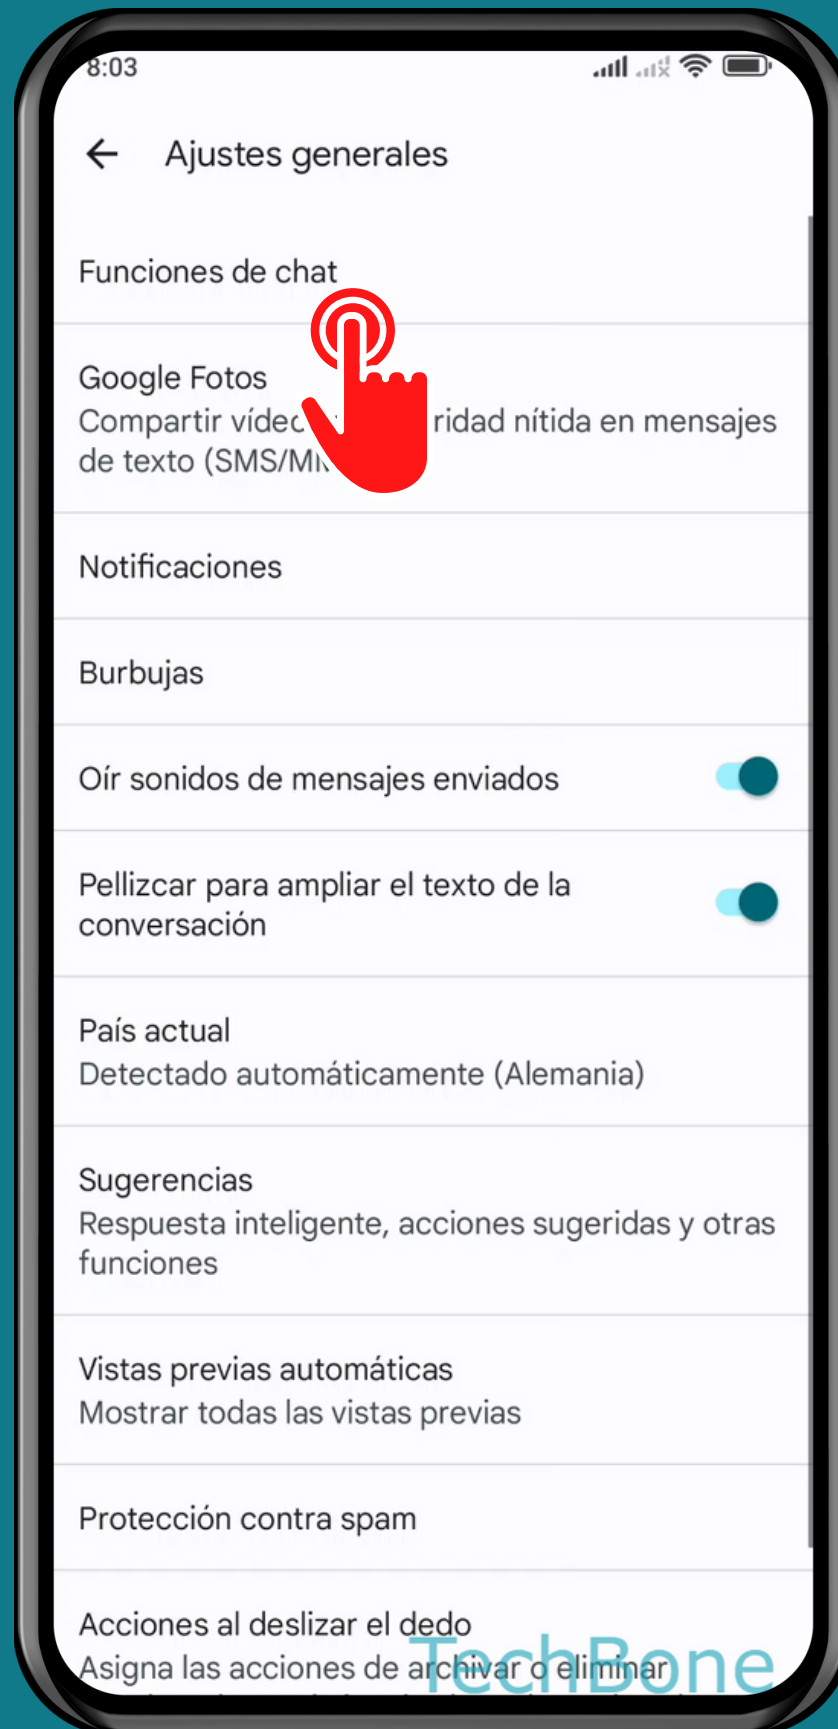

XIAOMI

Mensajes - Android 12 - MIUI 13

ACTIVAR O DESACTIVAR CONFIRMACIONES DE LECTURA (APLICACIÓN DE MENSAJES)

Abre Mensajes

Presiona Cuenta de Google

Presiona

Ajustes de Mensajes

Presiona General