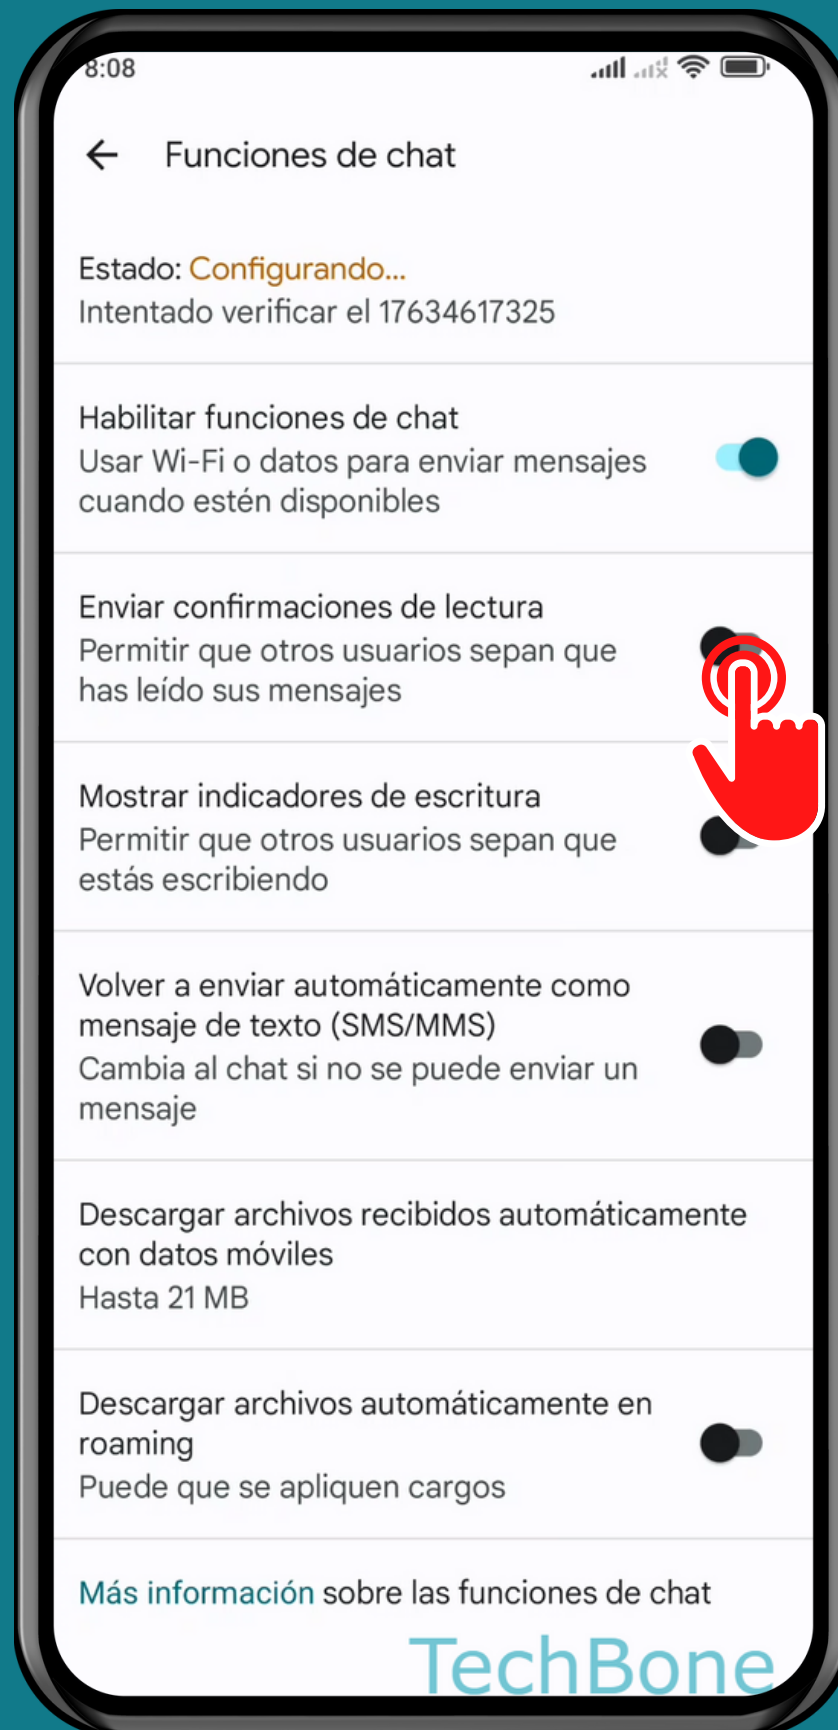

Activa o desactiva Enviar confirmaciones de lectura