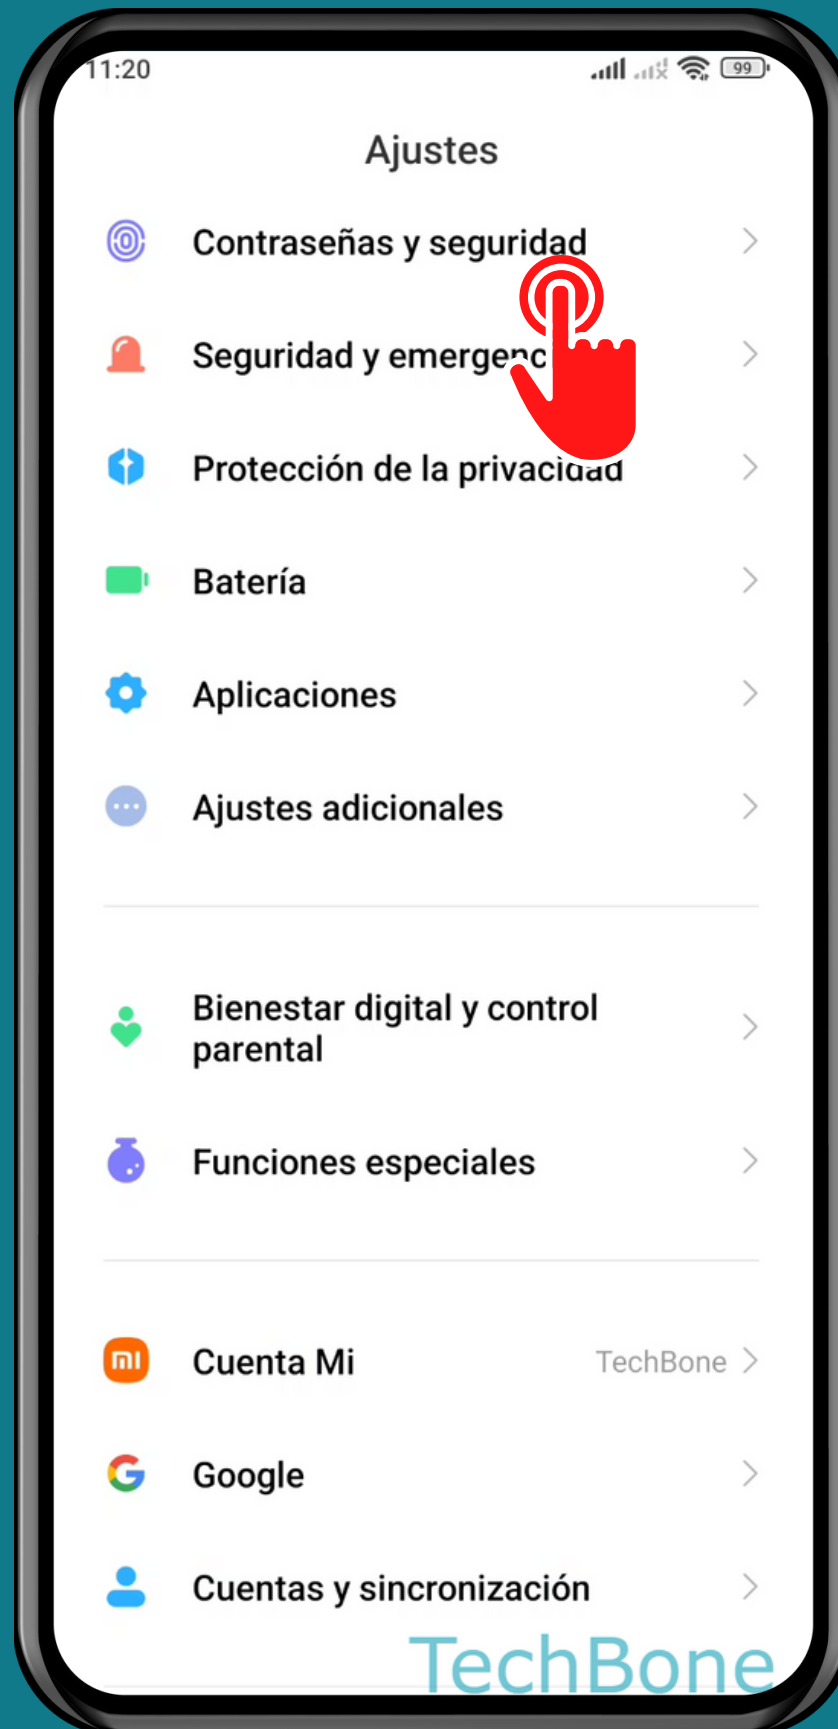

XIAOMI

Android 12 - MIUI 13

AÑADIR CONTACTOS DE EMERGENCIA

Abre los Ajustes

Presiona Contraseñas y seguridad

Presiona SOS de emergencia

Presiona Contactos de emergencia

Presiona
Añadir

Selecciona un Contacto

¡Listo!