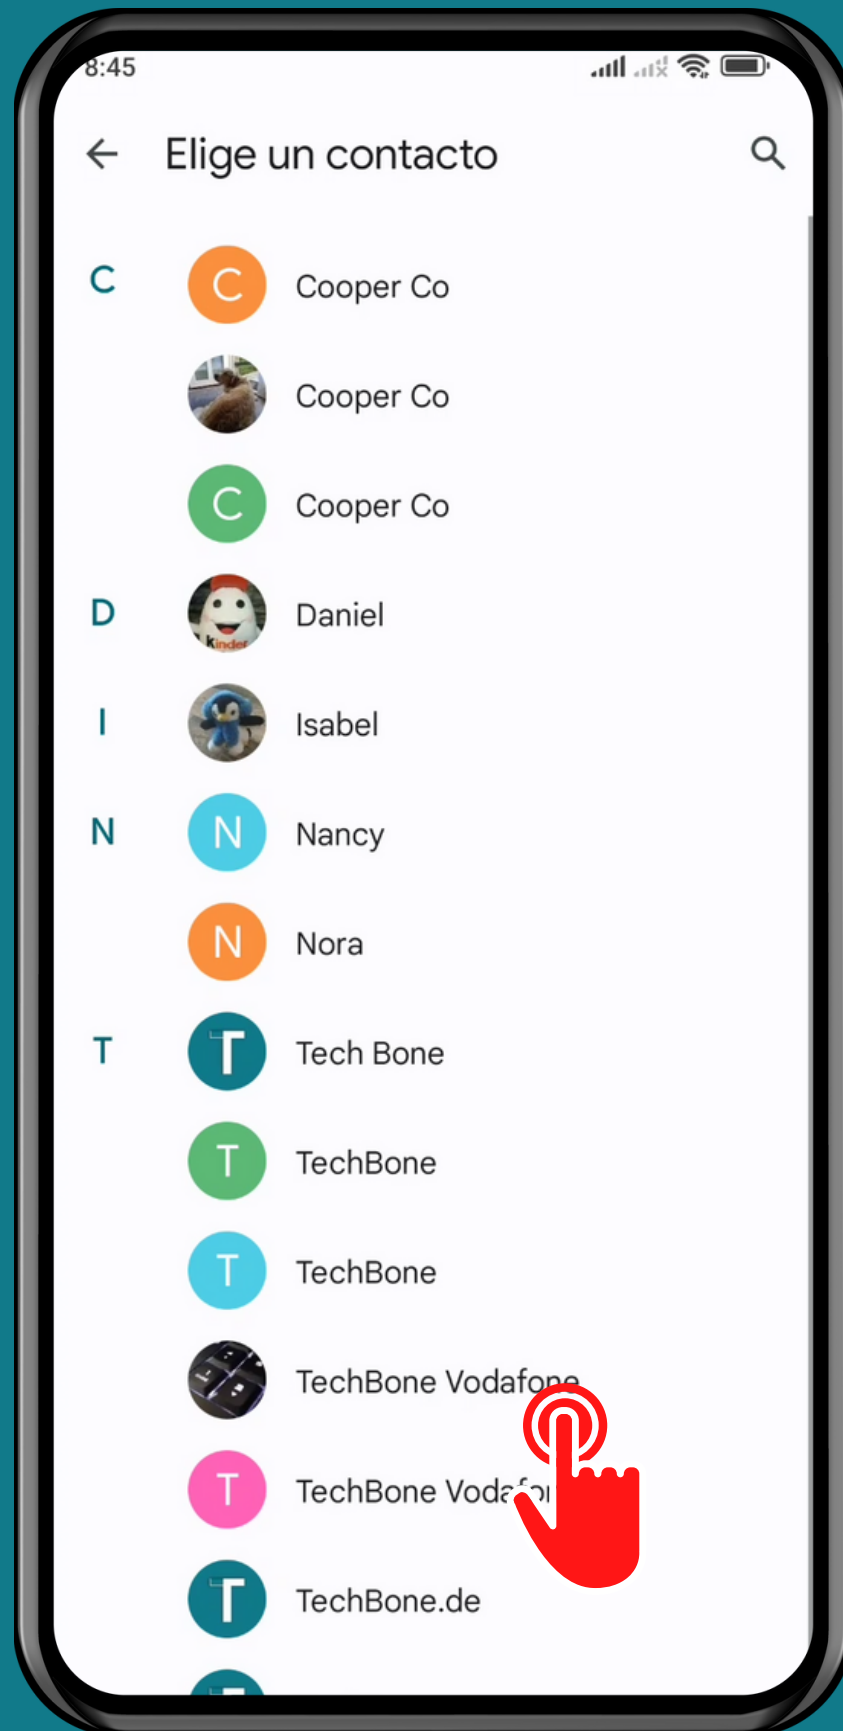

XIAOMI

Android 12 - MIUI 13

AÑADIR CONTACTOS DE EMERGENCIA

Abre los Ajustes

Presiona Contraseñas y seguridad

Presiona SOS de emergencia

Presiona Contactos de emergencia

Presiona
Añadir

Selecciona un Contacto

¡Listo!