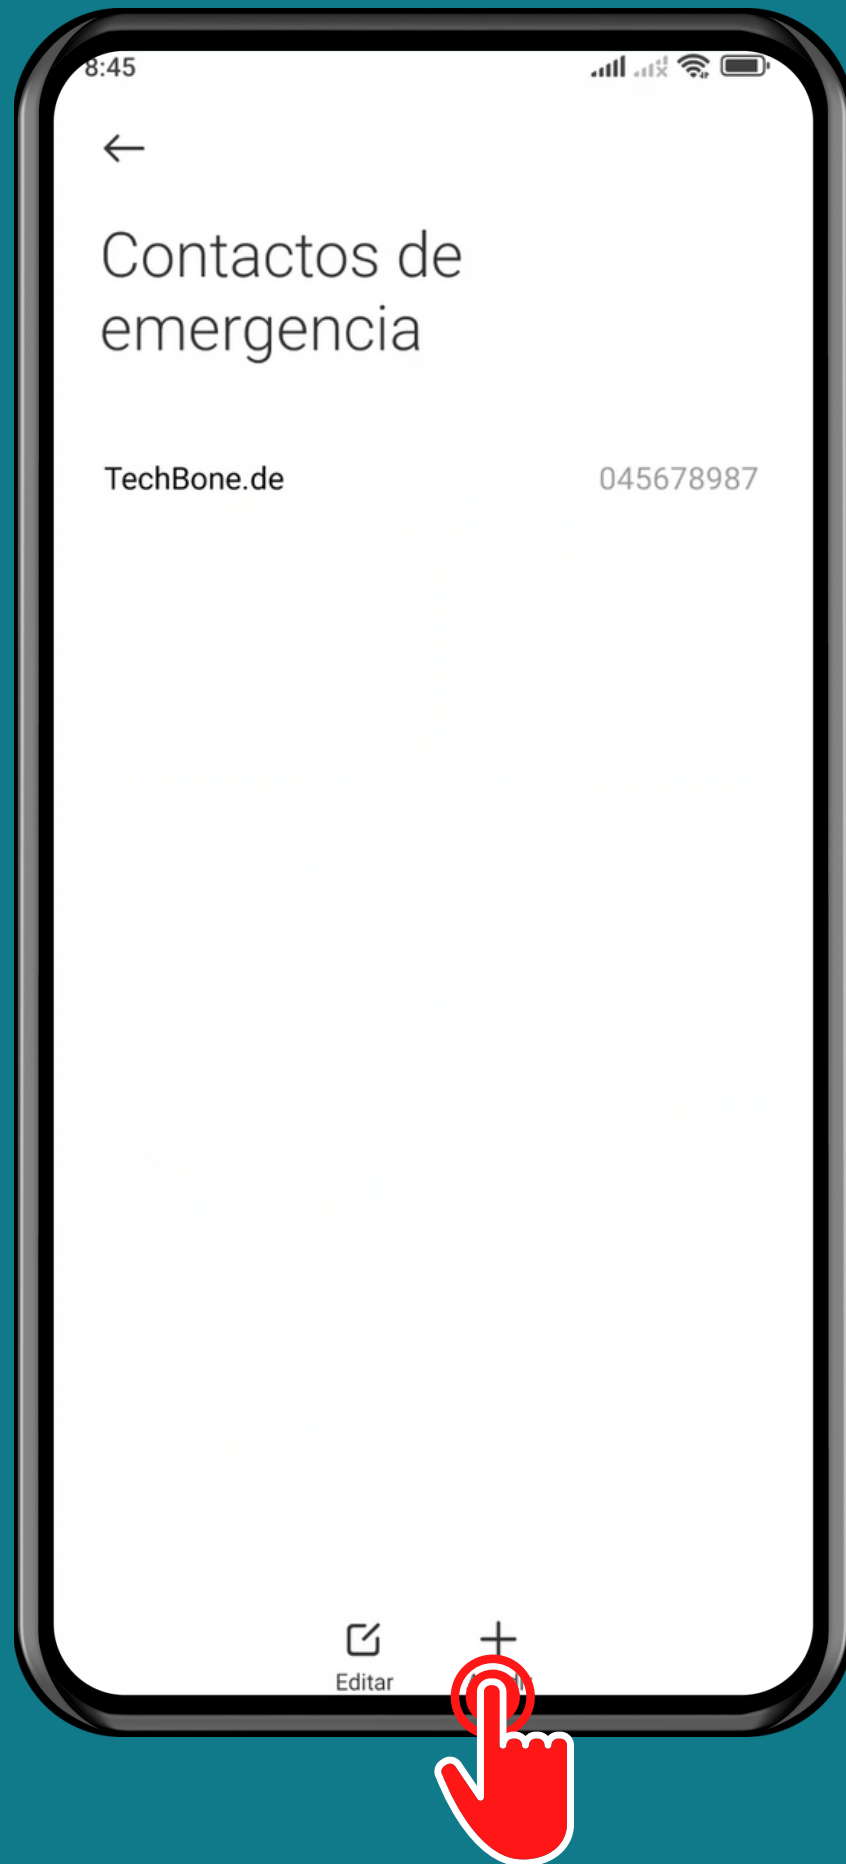

XIAOMI

Android 12 - MIUI 13

AÑADIR CONTACTOS DE EMERGENCIA

Abre los Ajustes

Presiona Contraseñas y seguridad

Presiona SOS de emergencia

Presiona Contactos de emergencia

Presiona
Añadir

Selecciona un Contacto

¡Listo!