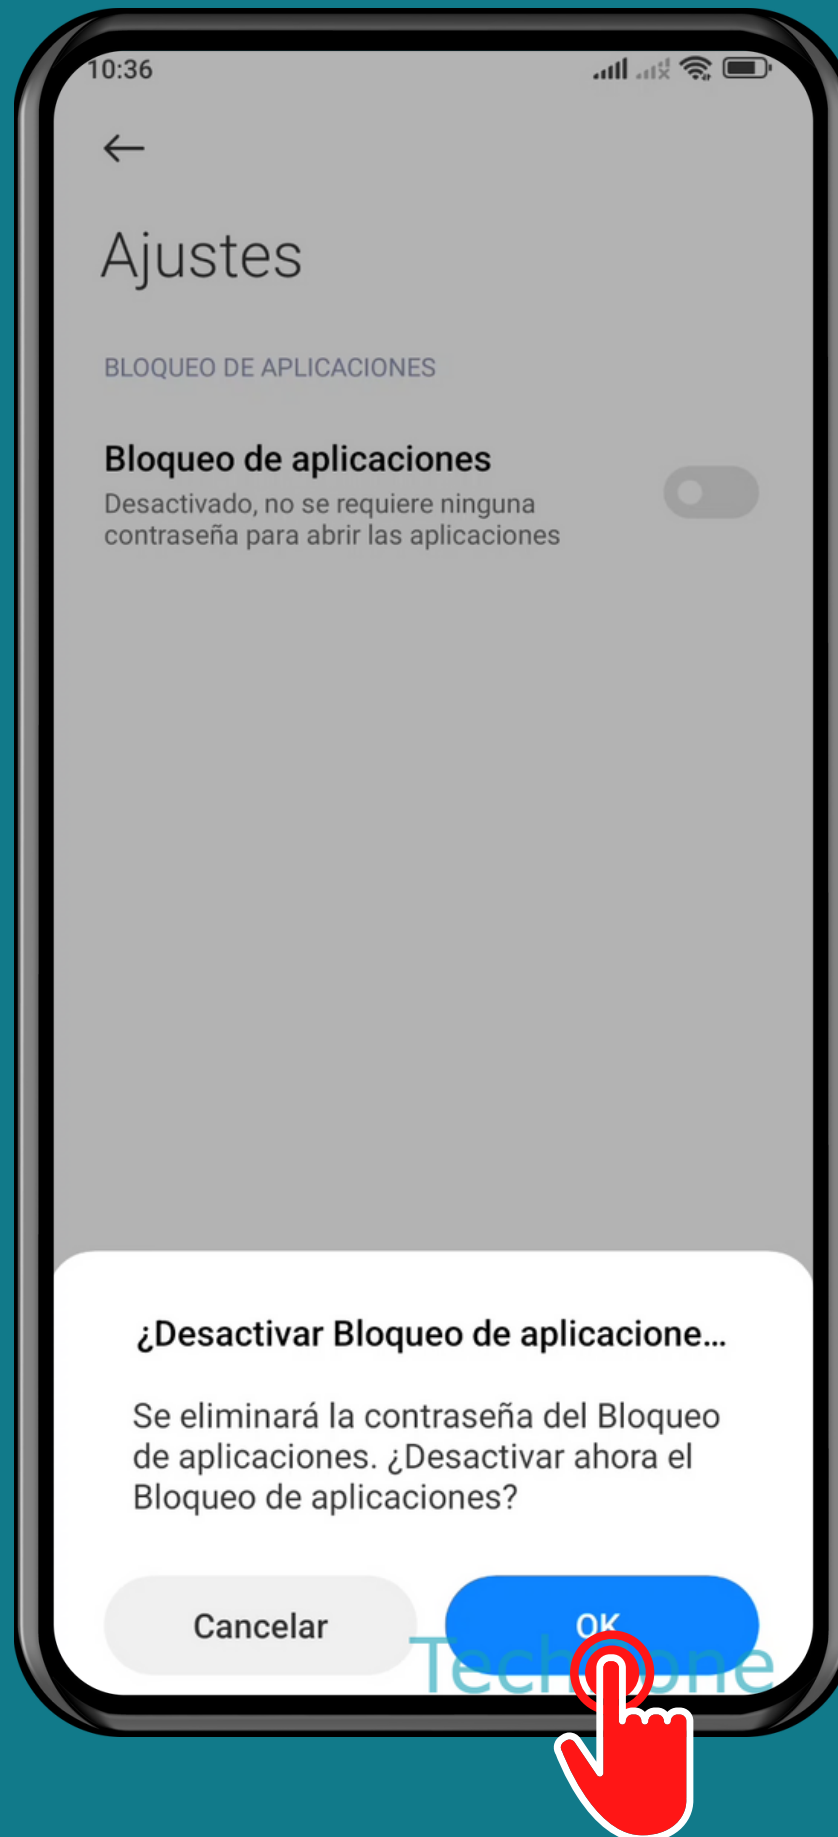

Presiona
OK