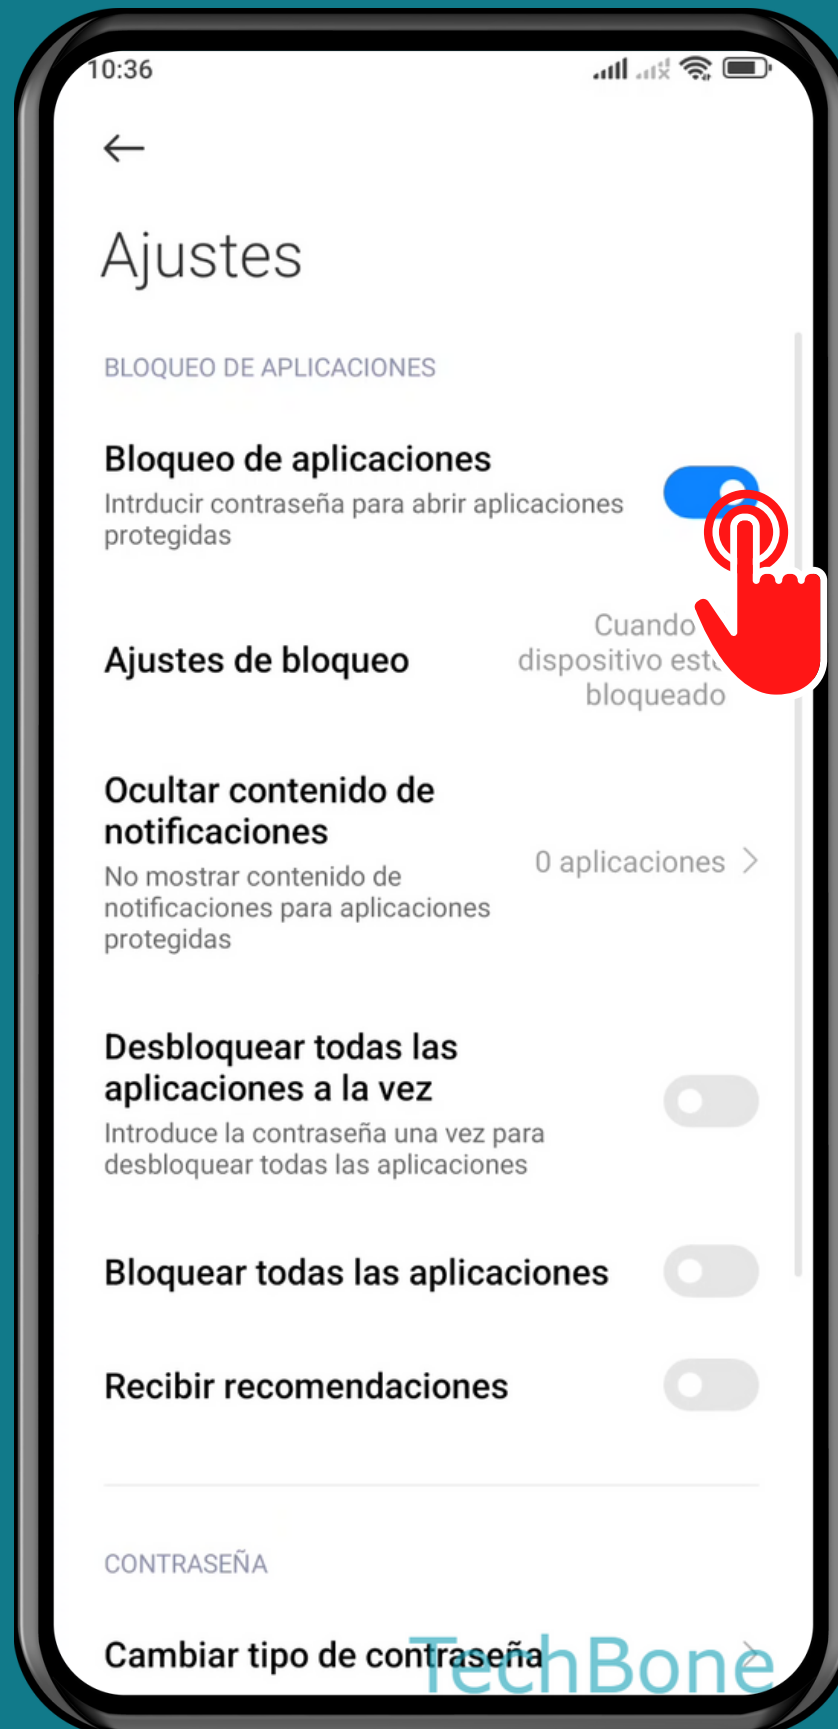

XIAOMI

Android 12 - MIUI 13

DESACTIVAR EL BLOQUEO DE APLICACIONES

Abre los Ajustes

Presiona Aplicaciones

Presiona

Bloqueo de aplicaciones

Abre los Ajustes

Desactiva

Bloqueo de aplicaciones

Presiona
OK

¡Listo!