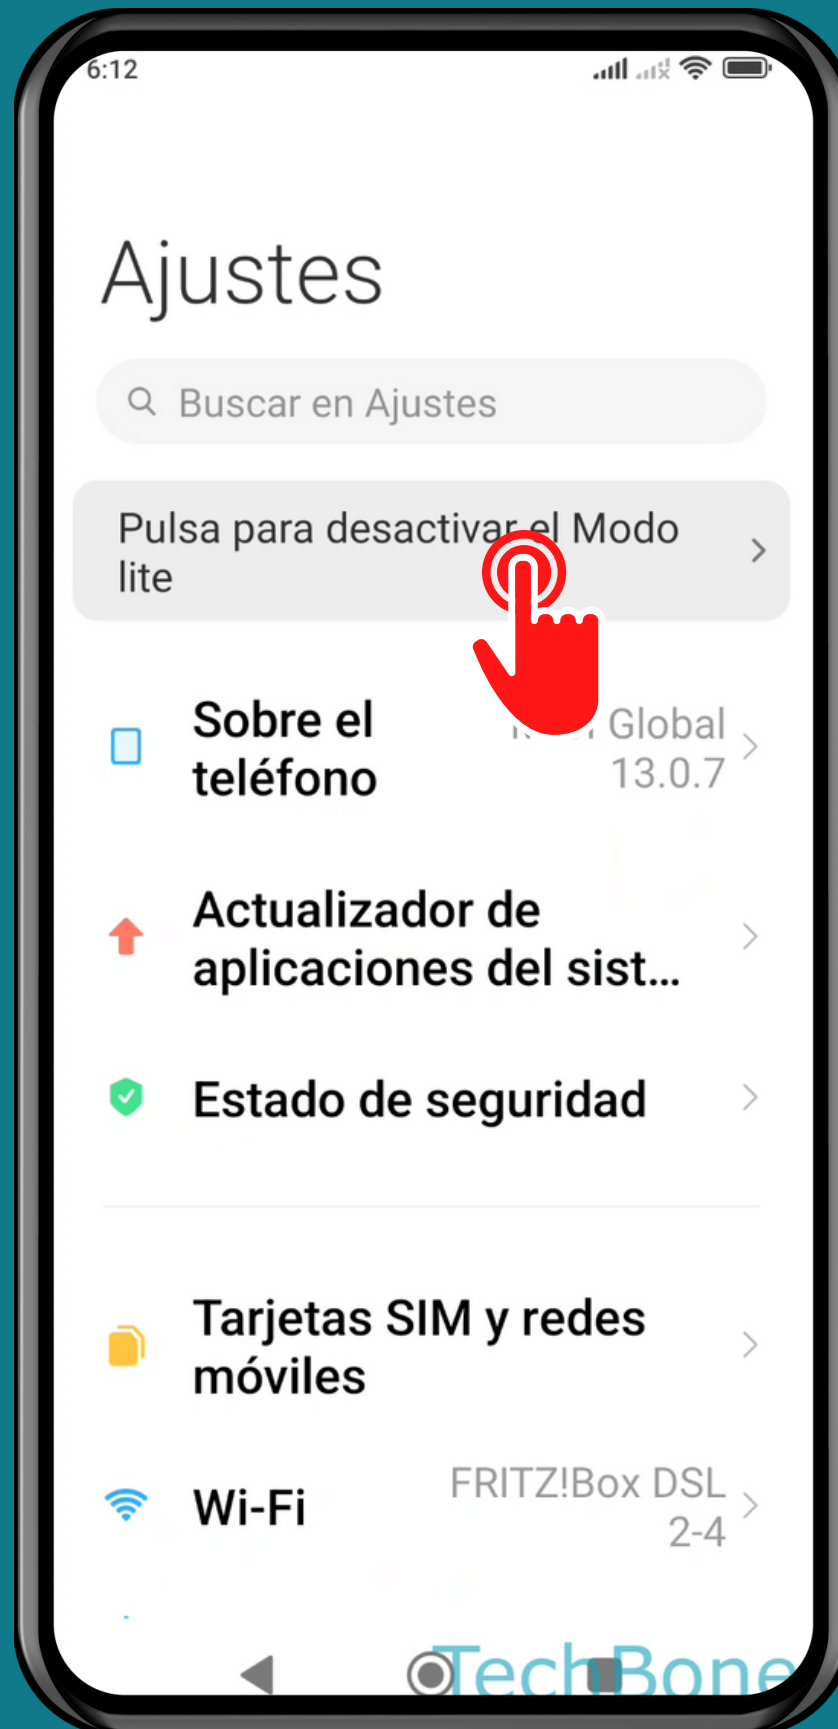

XIAOMI

Android 12 - MIUI 13

DESACTIVAR MODO FÁCIL

Abre los Ajustes

Presiona
Pulsa para desactivar
el Modo lite

Presiona Desactivar el Modo lite

¡Listo!