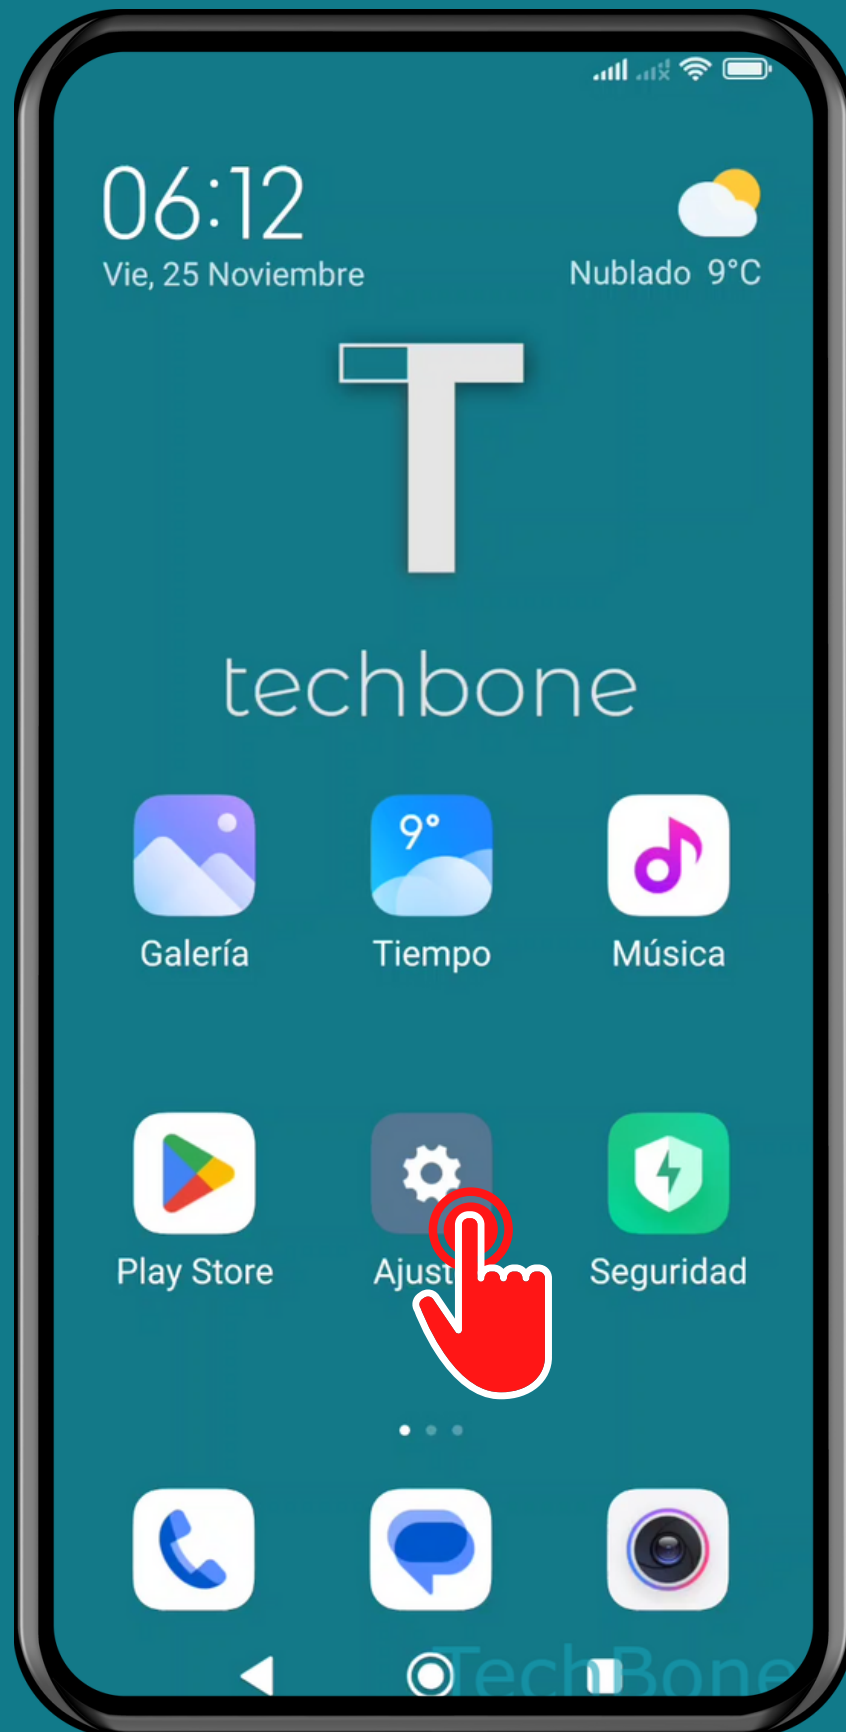

XIAOMI

Android 12 - MIUI 13

DESACTIVAR MODO FÁCIL

Abre los Ajustes

Presiona
Pulsa para desactivar
el Modo lite

Presiona Desactivar el Modo lite

¡Listo!