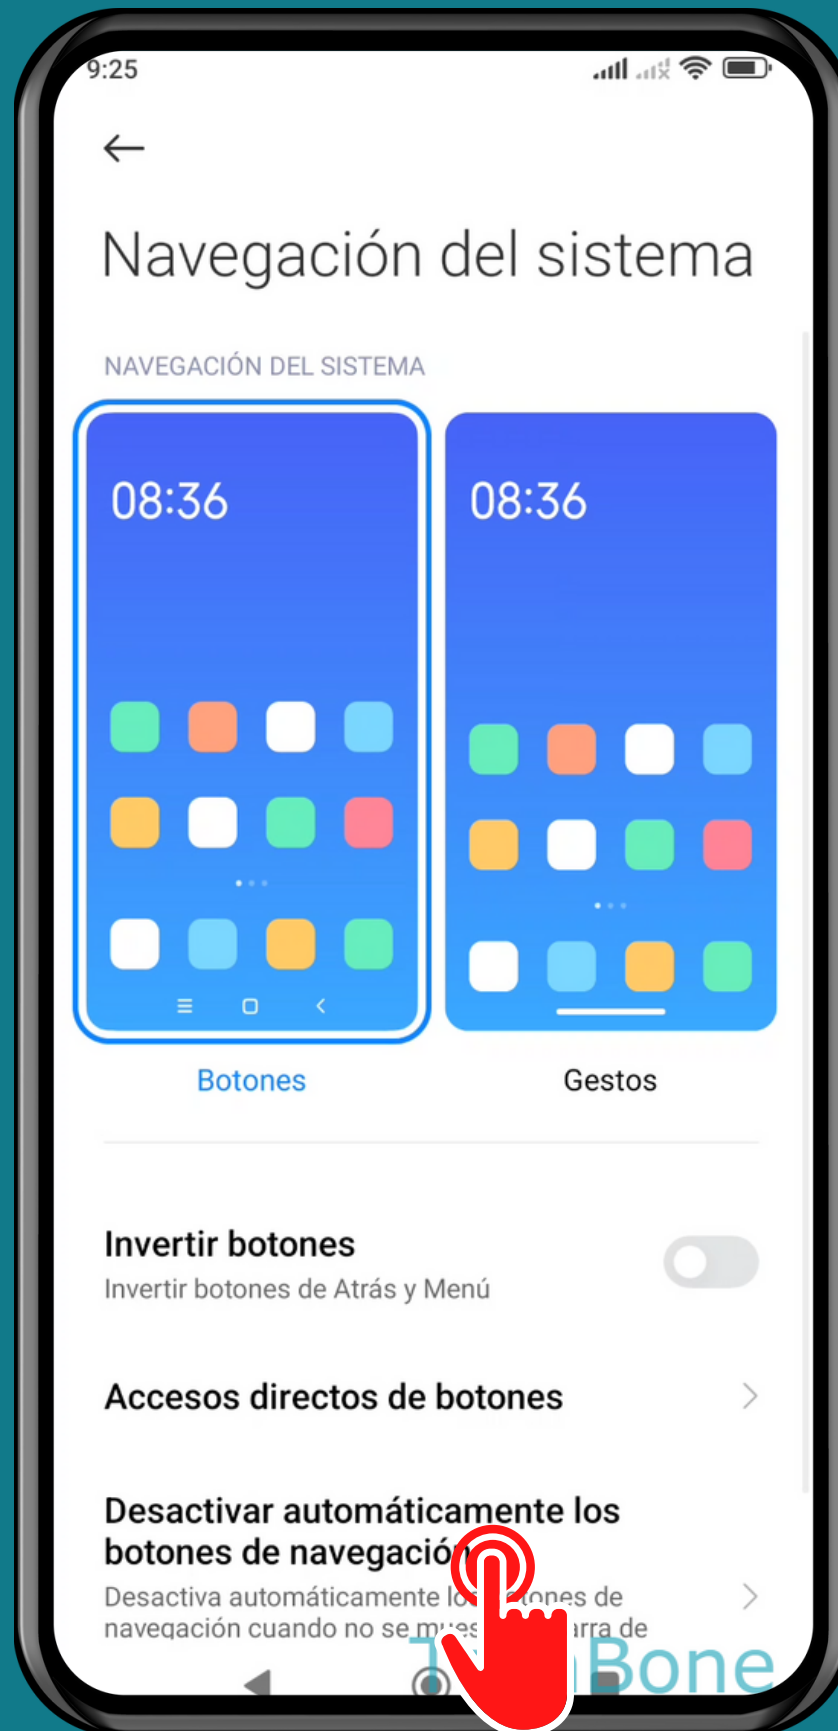

XIAOMI

Android 12 - MIUI 13

DESACTIVAR AUTOMÁTICAMENTE BOTONES DE NAVEGACIÓN

Abre los Ajustes

Presiona Pantalla de inicio

Presiona

Navegación del sistema

Presiona Desactivar automáticamente los botones de navegación

Selecciona una Aplicación

Elige una Opción

¡Listo!