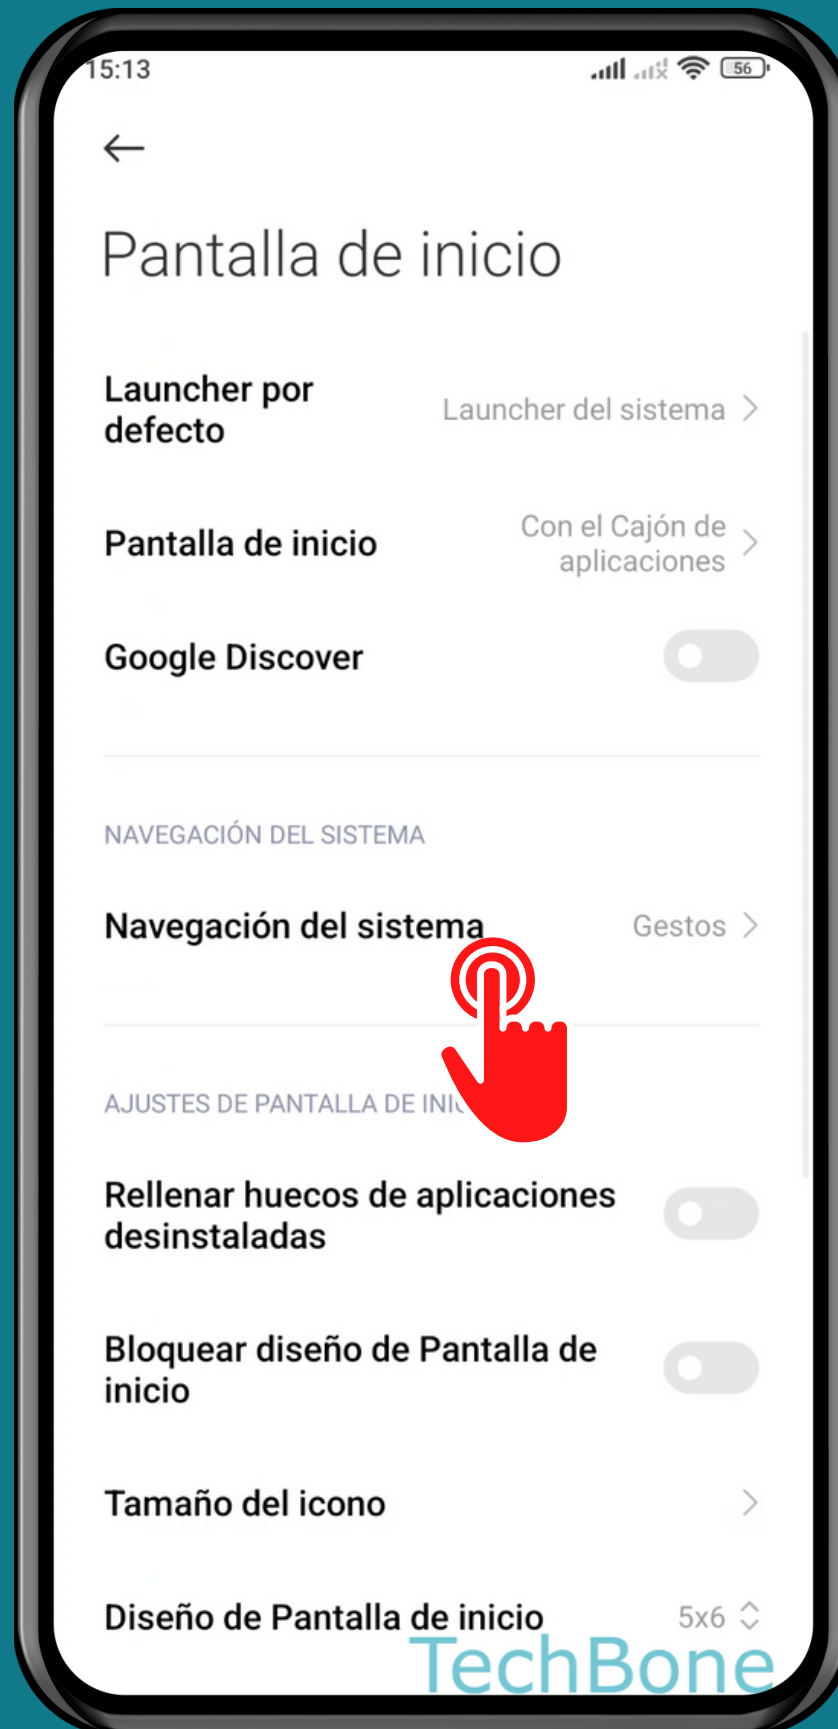

XIAOMI

Android 12 - MIUI 13

DESACTIVAR AUTOMÁTICAMENTE BOTONES DE NAVEGACIÓN

Abre los Ajustes

Presiona Pantalla de inicio

Presiona

Navegación del sistema

Presiona Desactivar automáticamente los botones de navegación

Selecciona una Aplicación

Elige una Opción

¡Listo!