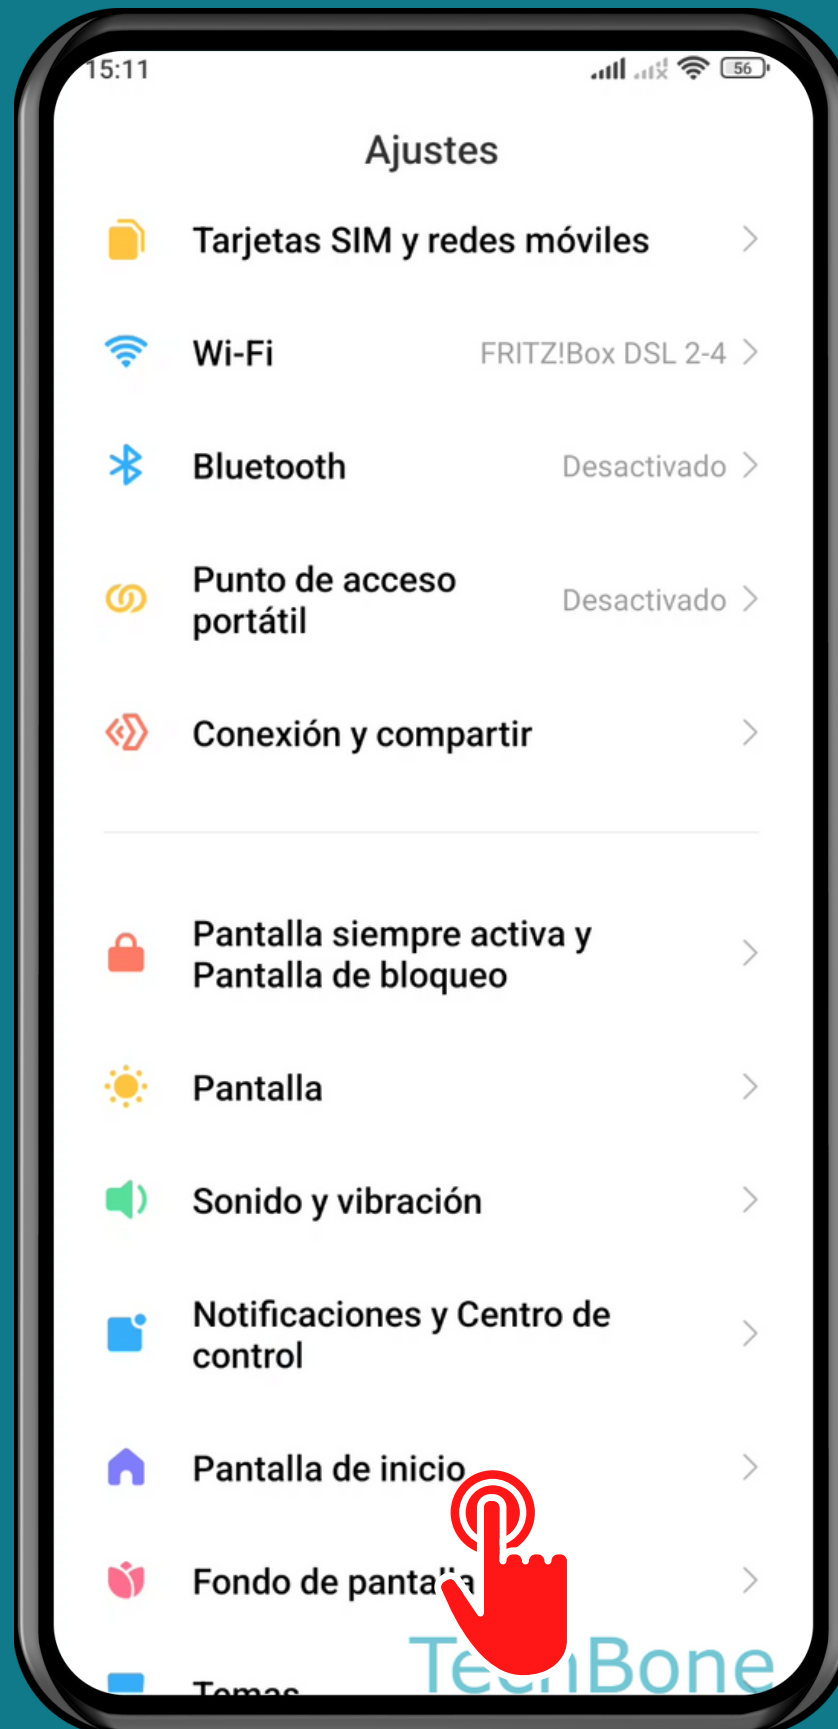

XIAOMI

Android 12 - MIUI 13

DESACTIVAR AUTOMÁTICAMENTE BOTONES DE NAVEGACIÓN

Abre los Ajustes

Presiona Pantalla de inicio

Presiona

Navegación del sistema

Presiona Desactivar automáticamente los botones de navegación

Selecciona una Aplicación

Elige una Opción

¡Listo!