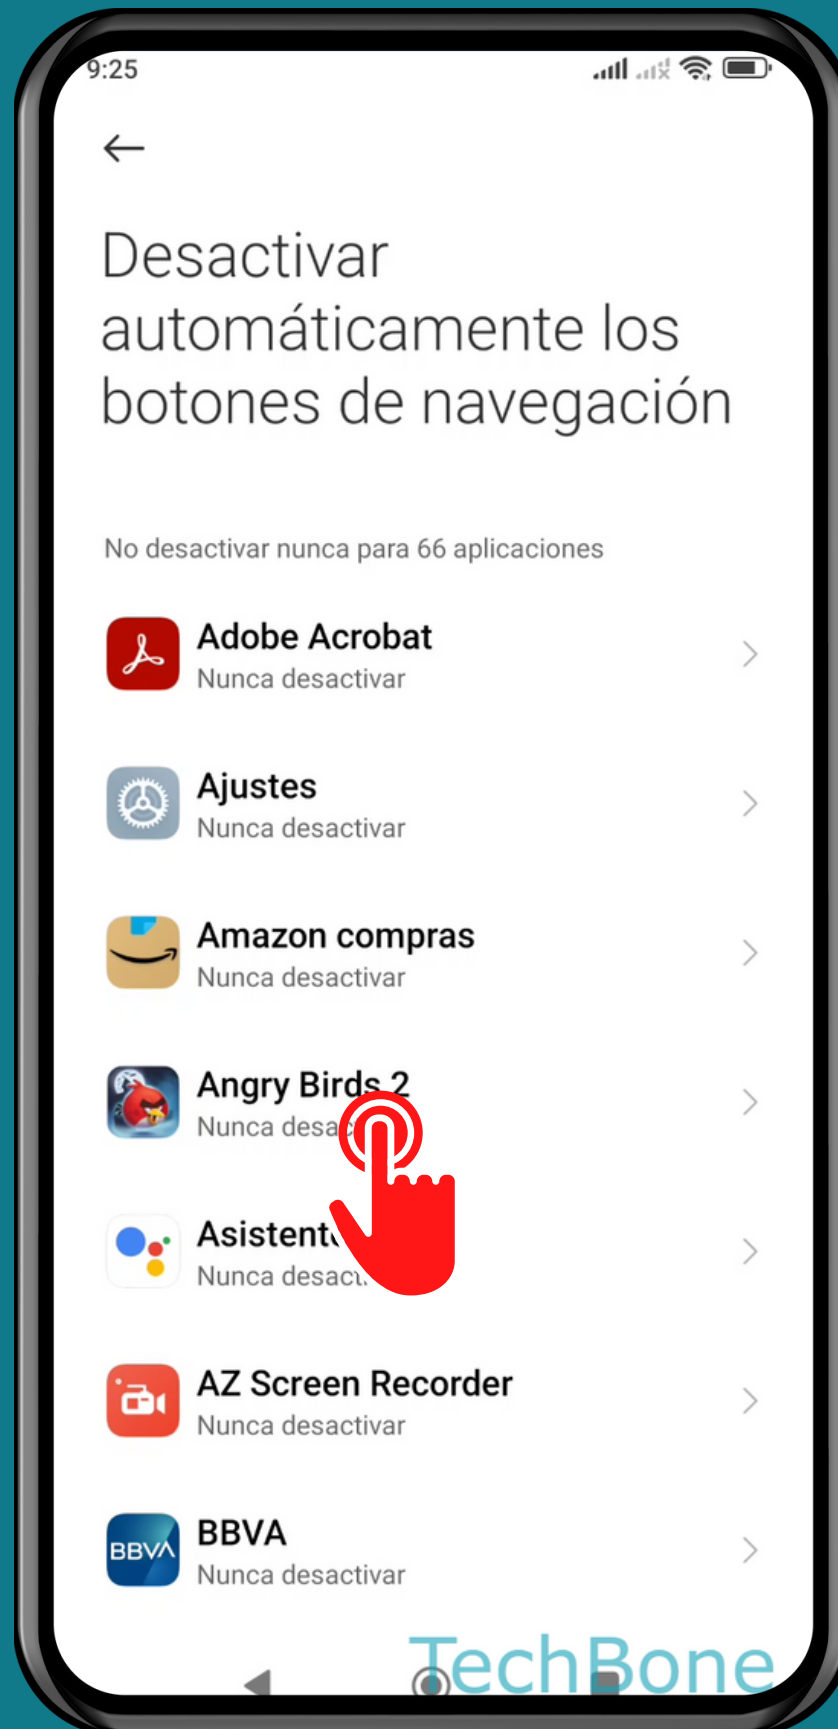

XIAOMI

Android 12 - MIUI 13

DESACTIVAR AUTOMÁTICAMENTE BOTONES DE NAVEGACIÓN

Abre los Ajustes

Presiona Pantalla de inicio

Presiona

Navegación del sistema

Presiona Desactivar automáticamente los botones de navegación

Selecciona una Aplicación

Elige una Opción

¡Listo!