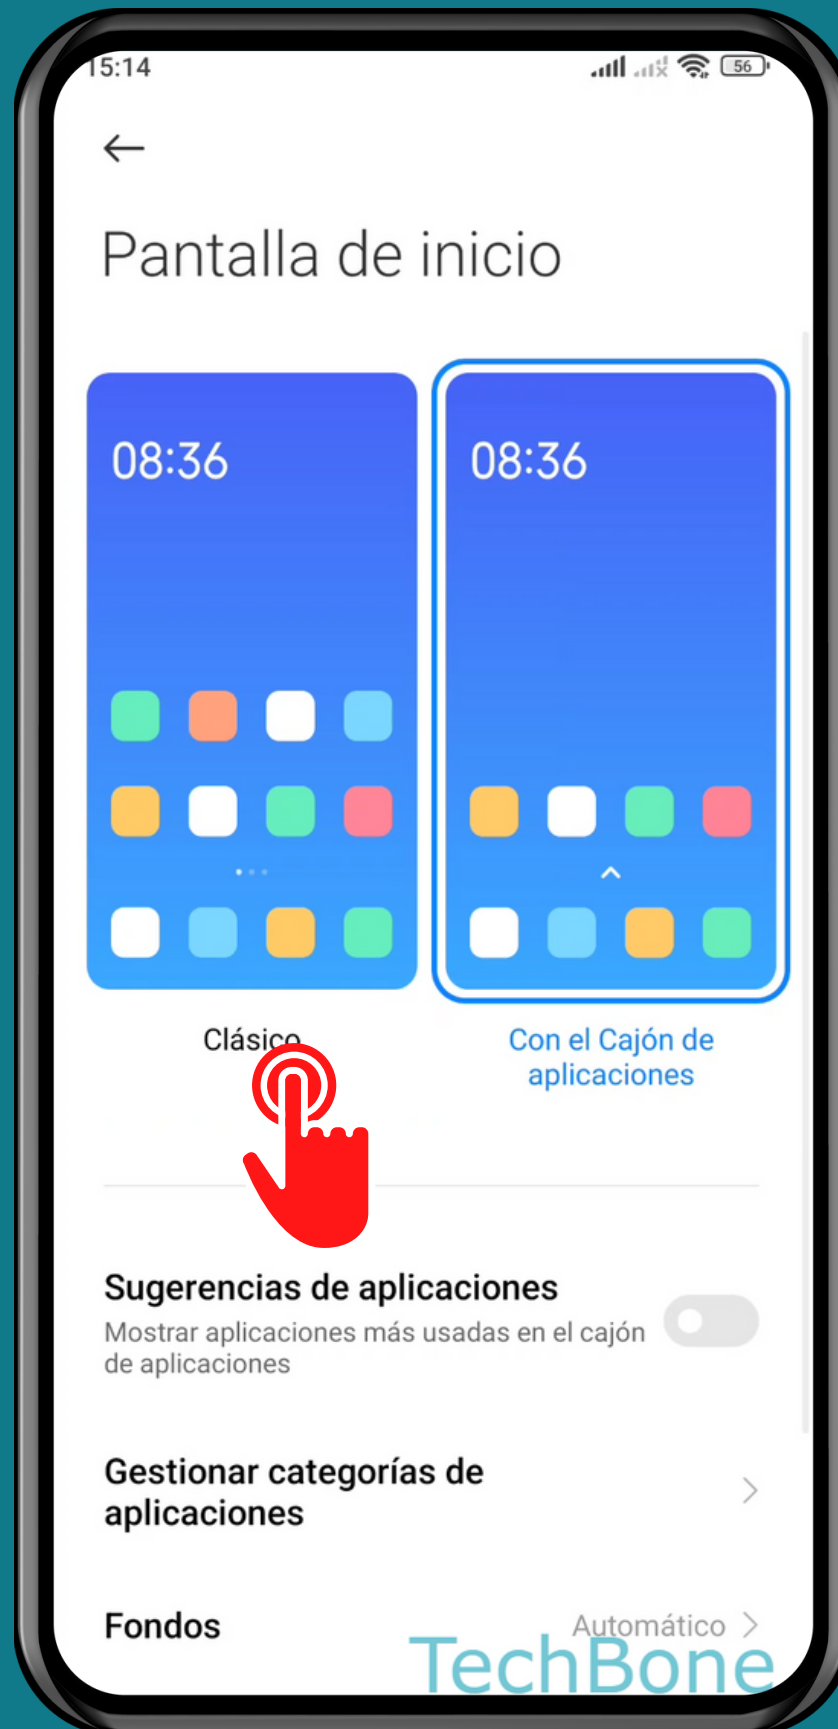

XIAOMI

Android 12 - MIUI 13

DESGLIZAR HACIA ARRIBA
PARA ABRIR BÚSQUEDA

Abre los Ajustes

Presiona Pantalla de inicio

Presiona Pantalla de inicio

TechBone

Selecciona Clásico

Activa o desactiva
Deslizar hacia arriba
en la Pantalla de...

¡Listo!