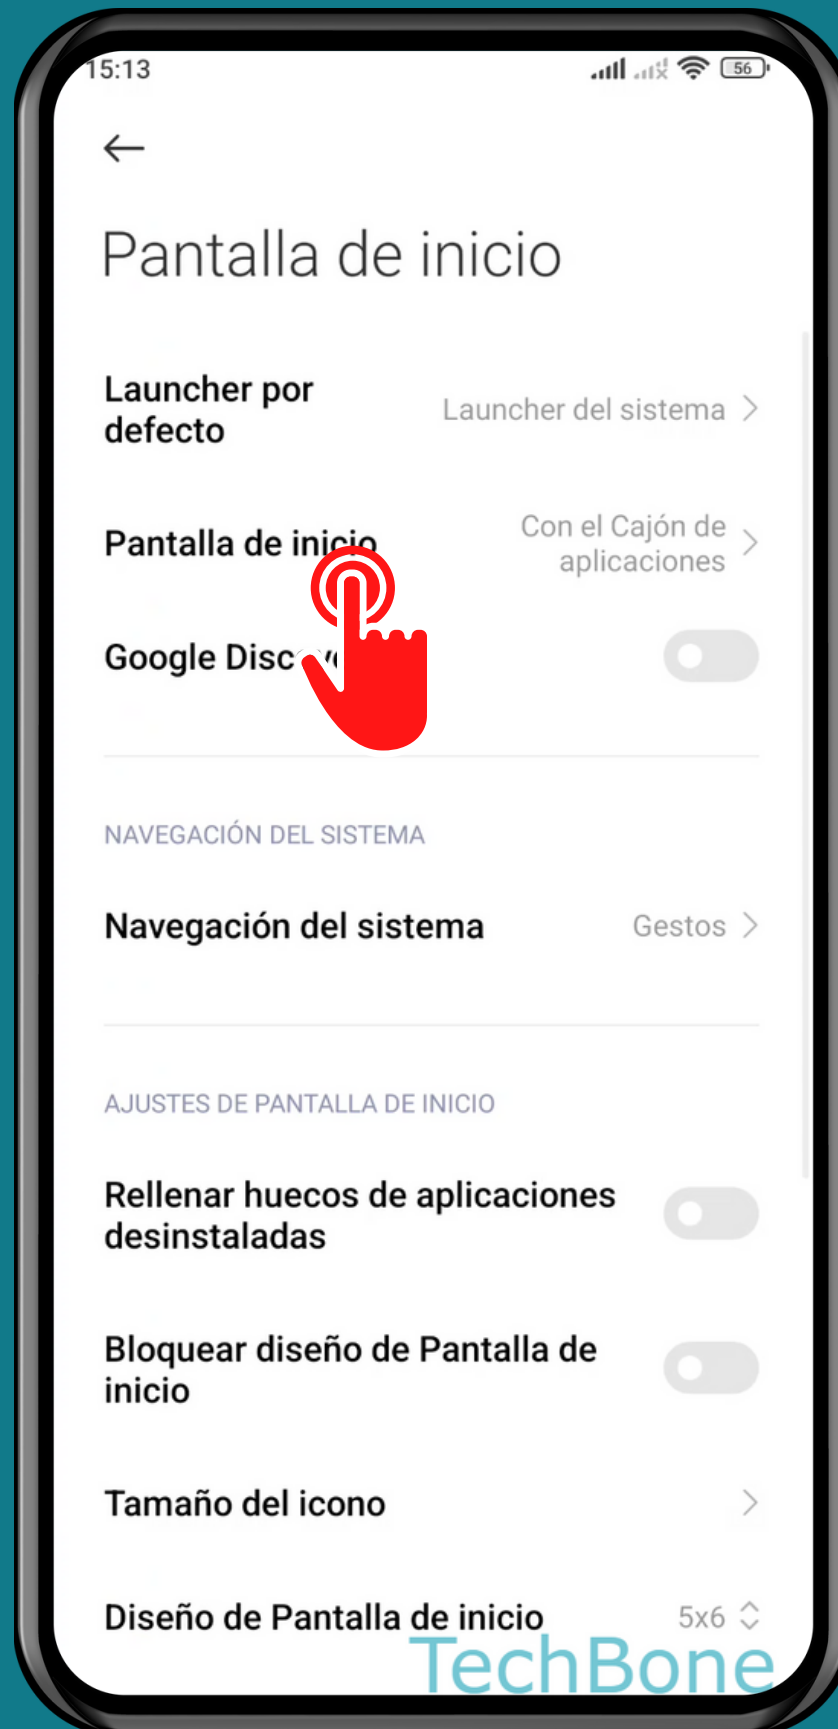

XIAOMI

Android 12 - MIUI 13

DESGLIZAR HACIA ARRIBA
PARA ABRIR BÚSQUEDA

Abre los Ajustes

Presiona Pantalla de inicio

Presiona Pantalla de inicio

TechBone

Selecciona Clásico

Activa o desactiva
Deslizar hacia arriba
en la Pantalla de...

¡Listo!