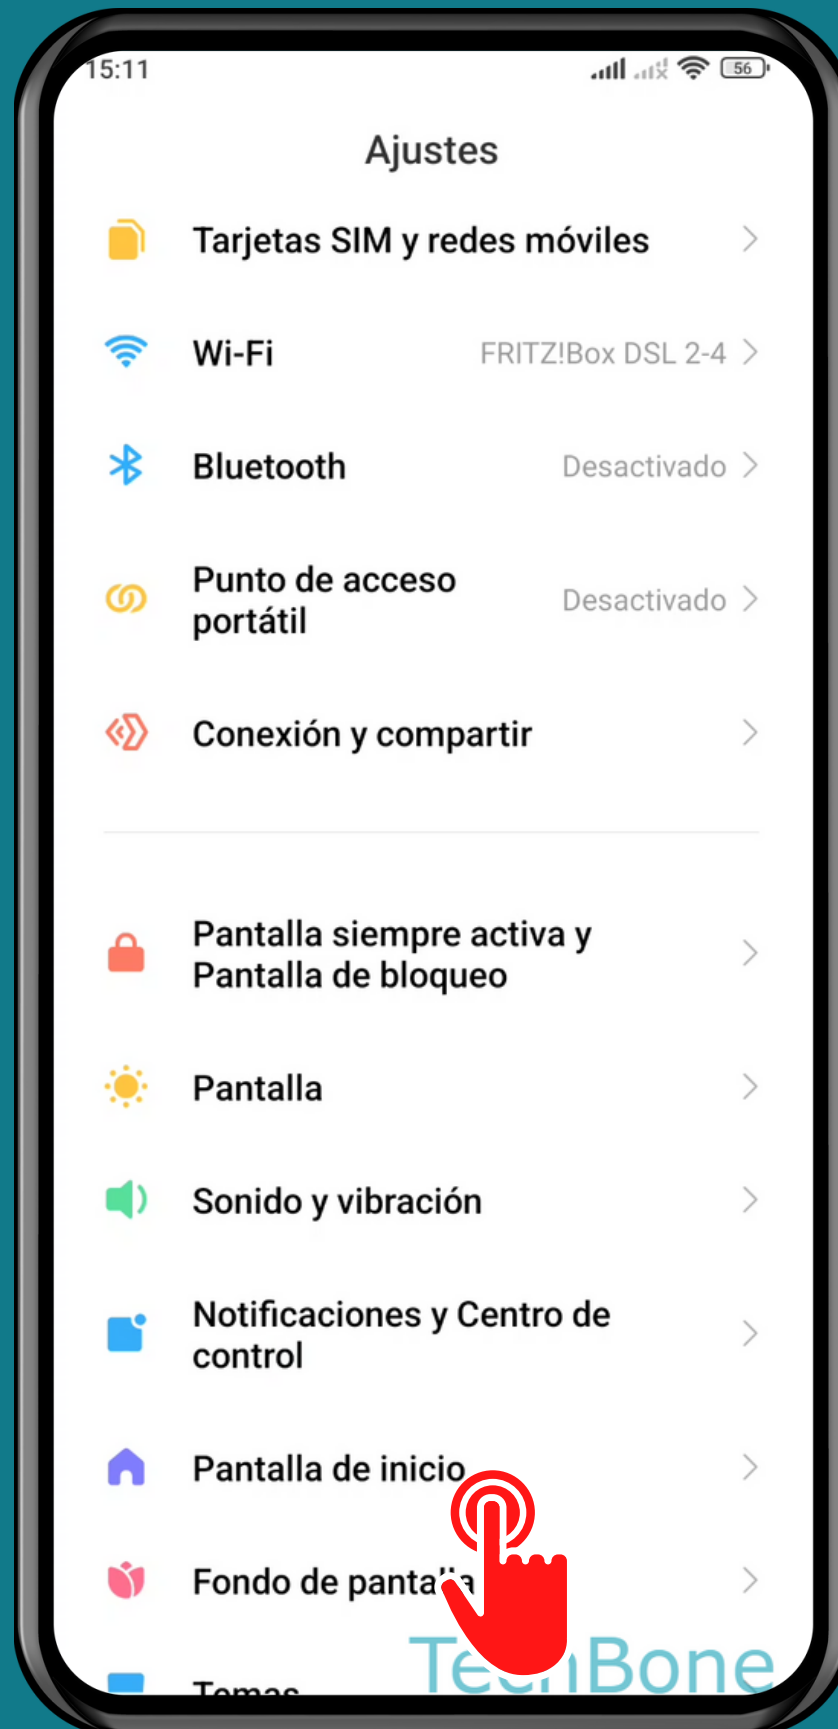

XIAOMI

Android 12 - MIUI 13

DESGLIZAR HACIA ARRIBA
PARA ABRIR BÚSQUEDA

Abre los Ajustes

Presiona Pantalla de inicio

Presiona Pantalla de inicio

TechBone

Selecciona Clásico

Activa o desactiva
Deslizar hacia arriba
en la Pantalla de...

¡Listo!