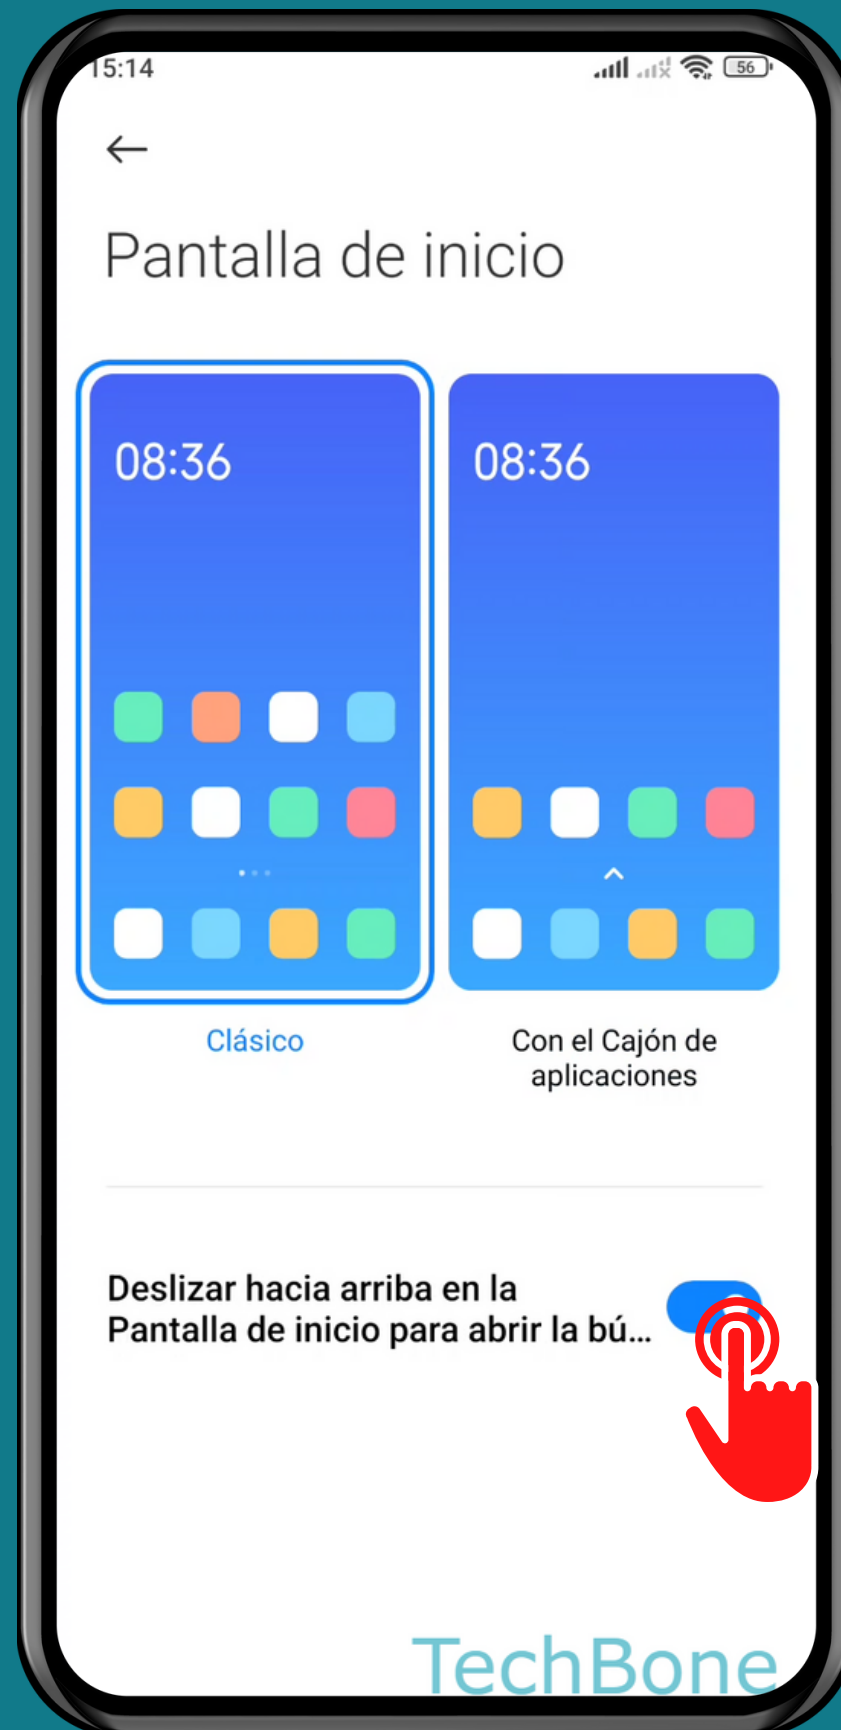

XIAOMI

Android 12 - MIUI 13

DESGLIZAR HACIA ARRIBA
PARA ABRIR BÚSQUEDA

Abre los Ajustes

Presiona Pantalla de inicio

Presiona Pantalla de inicio

TechBone

Selecciona Clásico

Activa o desactiva
Deslizar hacia arriba
en la Pantalla de...

¡Listo!