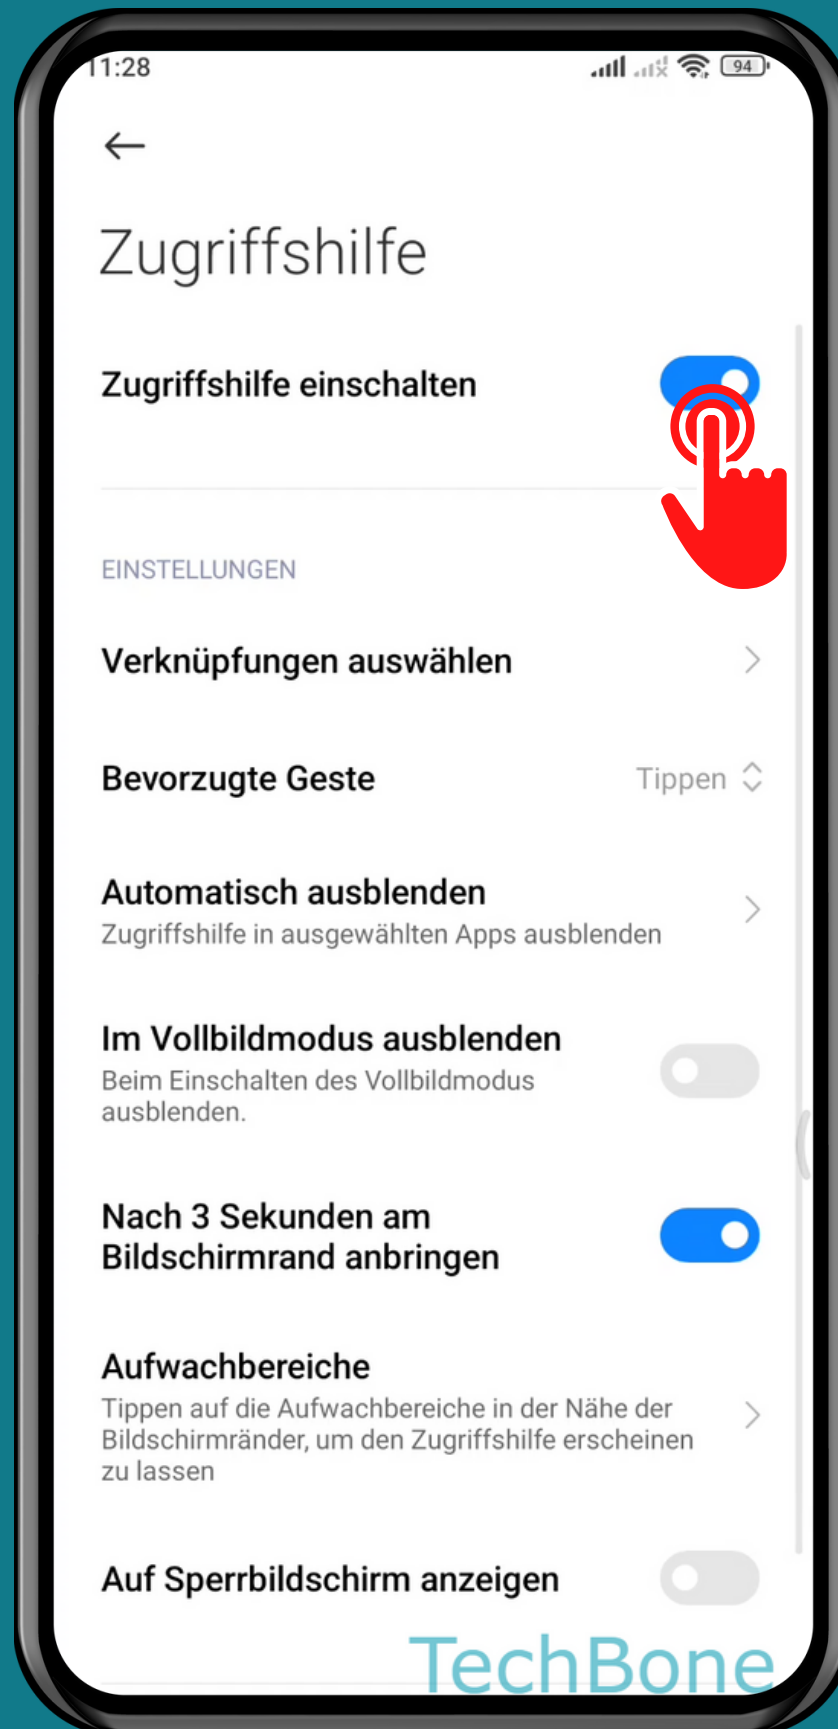

De-/aktiviere Zugriffshilfe einschalten