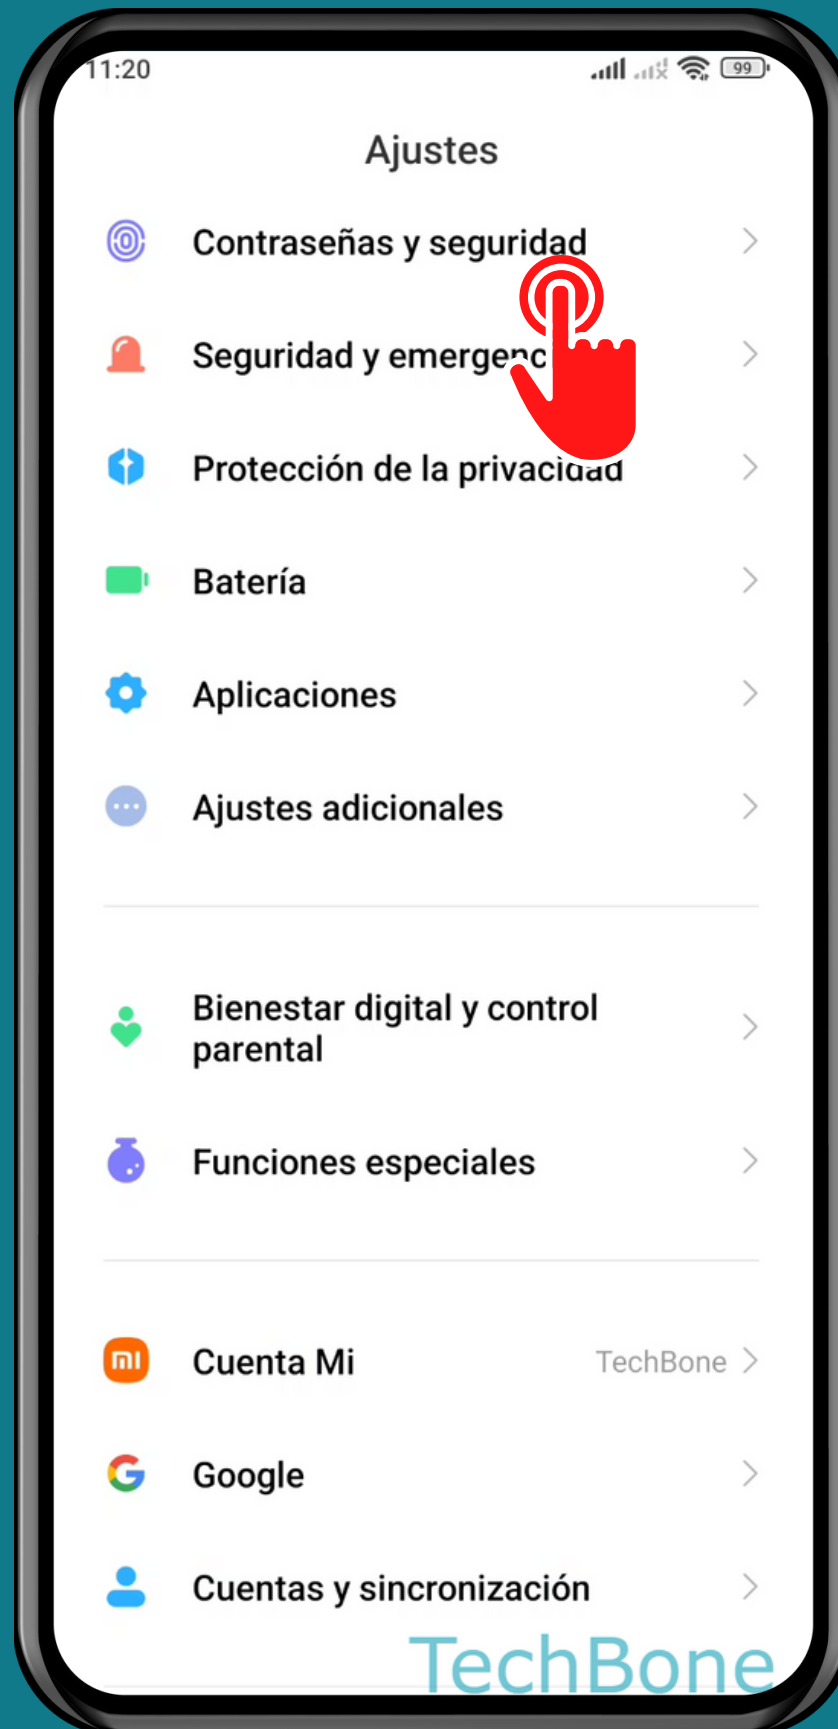

XIAOMI

Android 12 - MIUI 13

ACTIVAR O DESACTIVAR ENCONTRAR MI DISPOSITIVO

Abre los Ajustes

Presiona Contraseñas y seguridad

Presiona Privacidad

Presiona Encontrar mi dispositivo

Activa o desactiva Usar Encontrar mi dispositivo