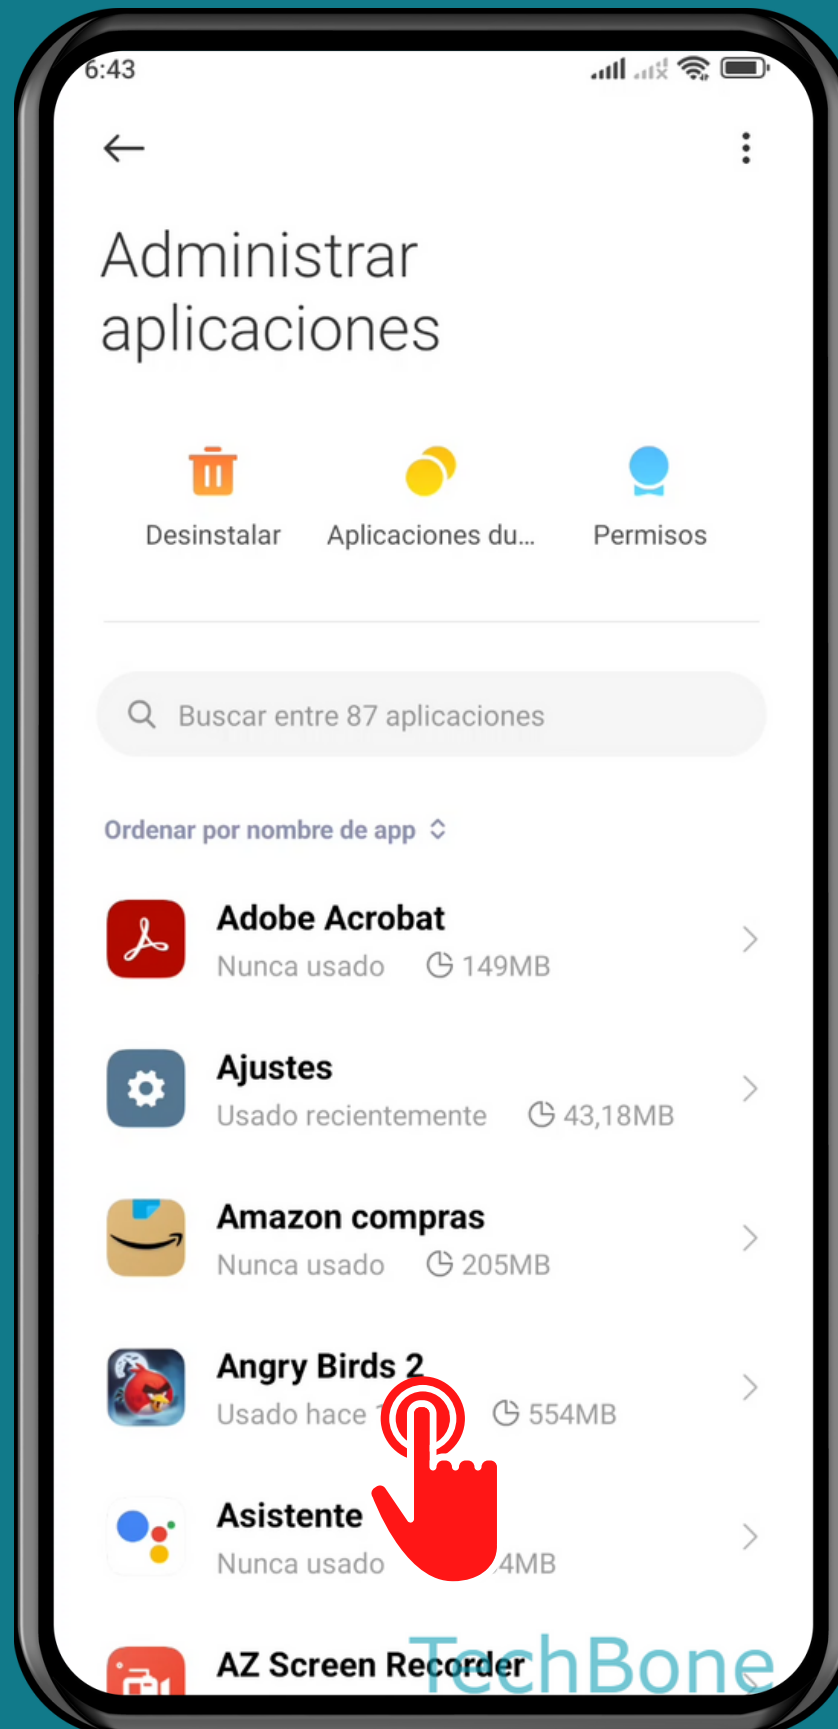

XIAOMI

Android 12 - MIUI 13

FORZAR DETENCIÓN DE UNA APLICACIÓN

Abre los Ajustes

Presiona Aplicaciones

Presiona Gestionar aplicaciones

Selecciona una Aplicación

Presiona Forzar detención