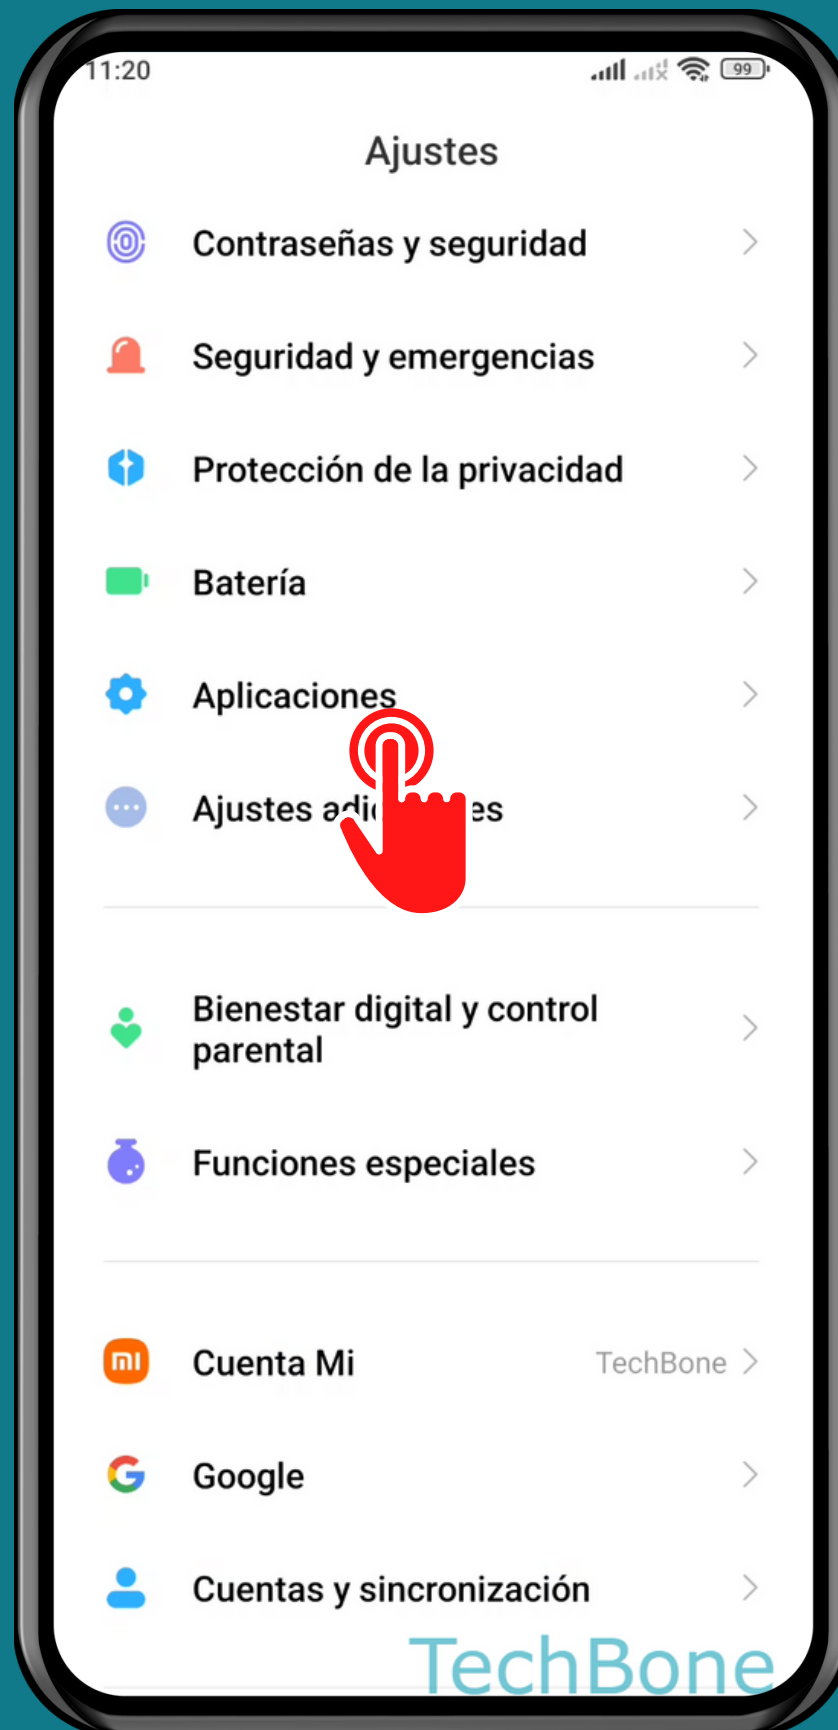

XIAOMI

Android 12 - MIUI 13

FORZAR DETENCIÓN DE UNA APLICACIÓN

Abre los Ajustes

Presiona Aplicaciones

Presiona Gestionar aplicaciones

Selecciona una Aplicación

Presiona Forzar detención