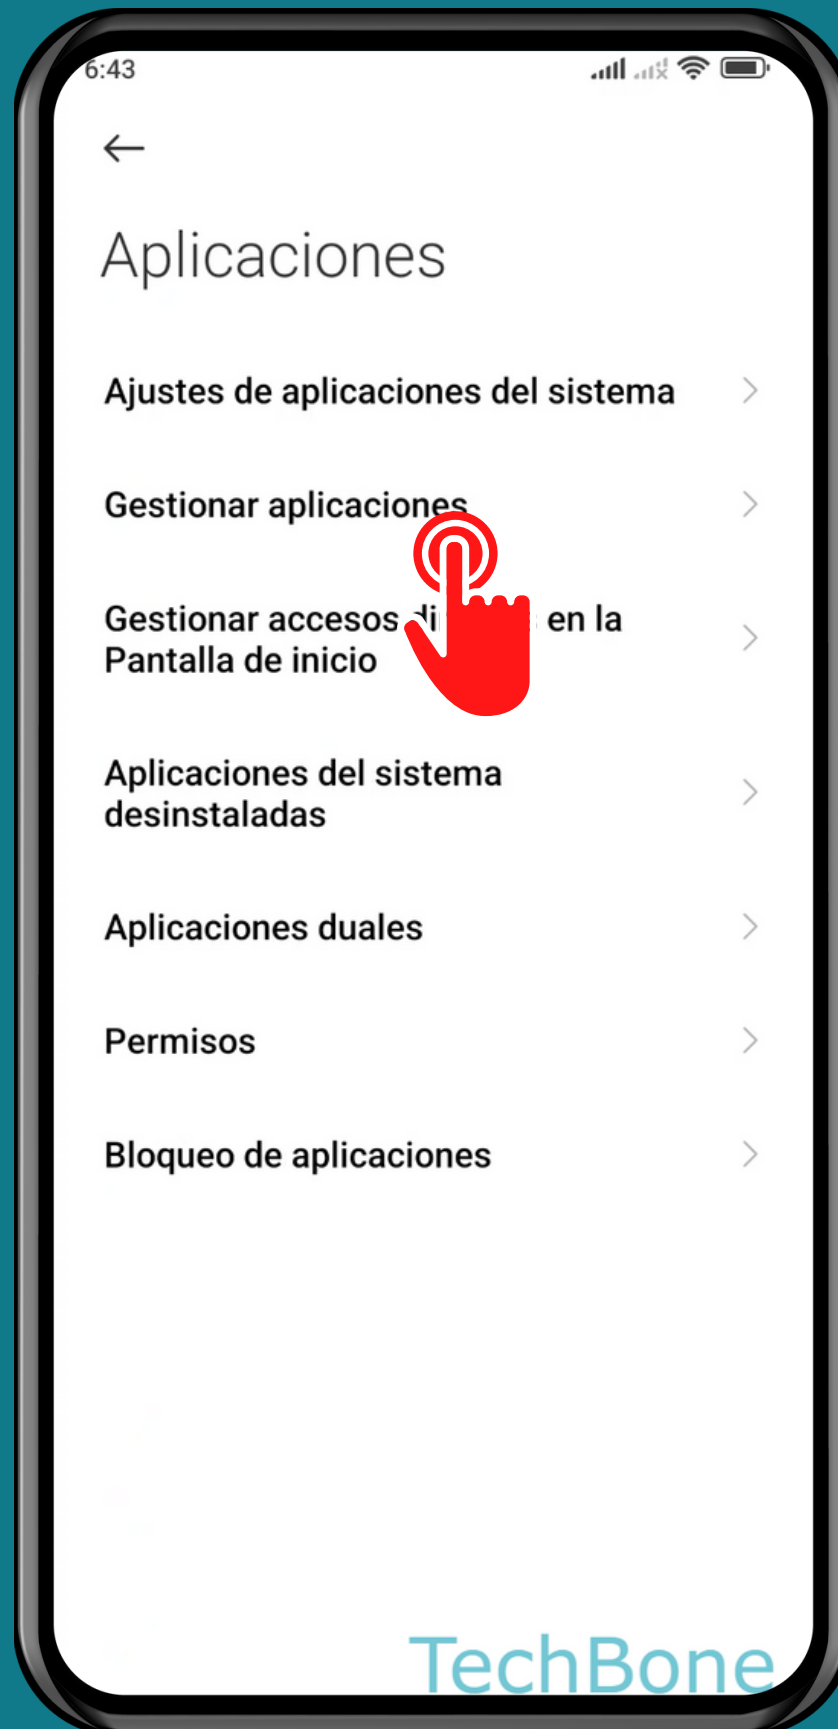

XIAOMI

Android 12 - MIUI 13

FORZAR DETENCIÓN DE UNA APLICACIÓN

Abre los Ajustes

Presiona Aplicaciones

Presiona Gestionar aplicaciones

Selecciona una Aplicación

Presiona Forzar detención