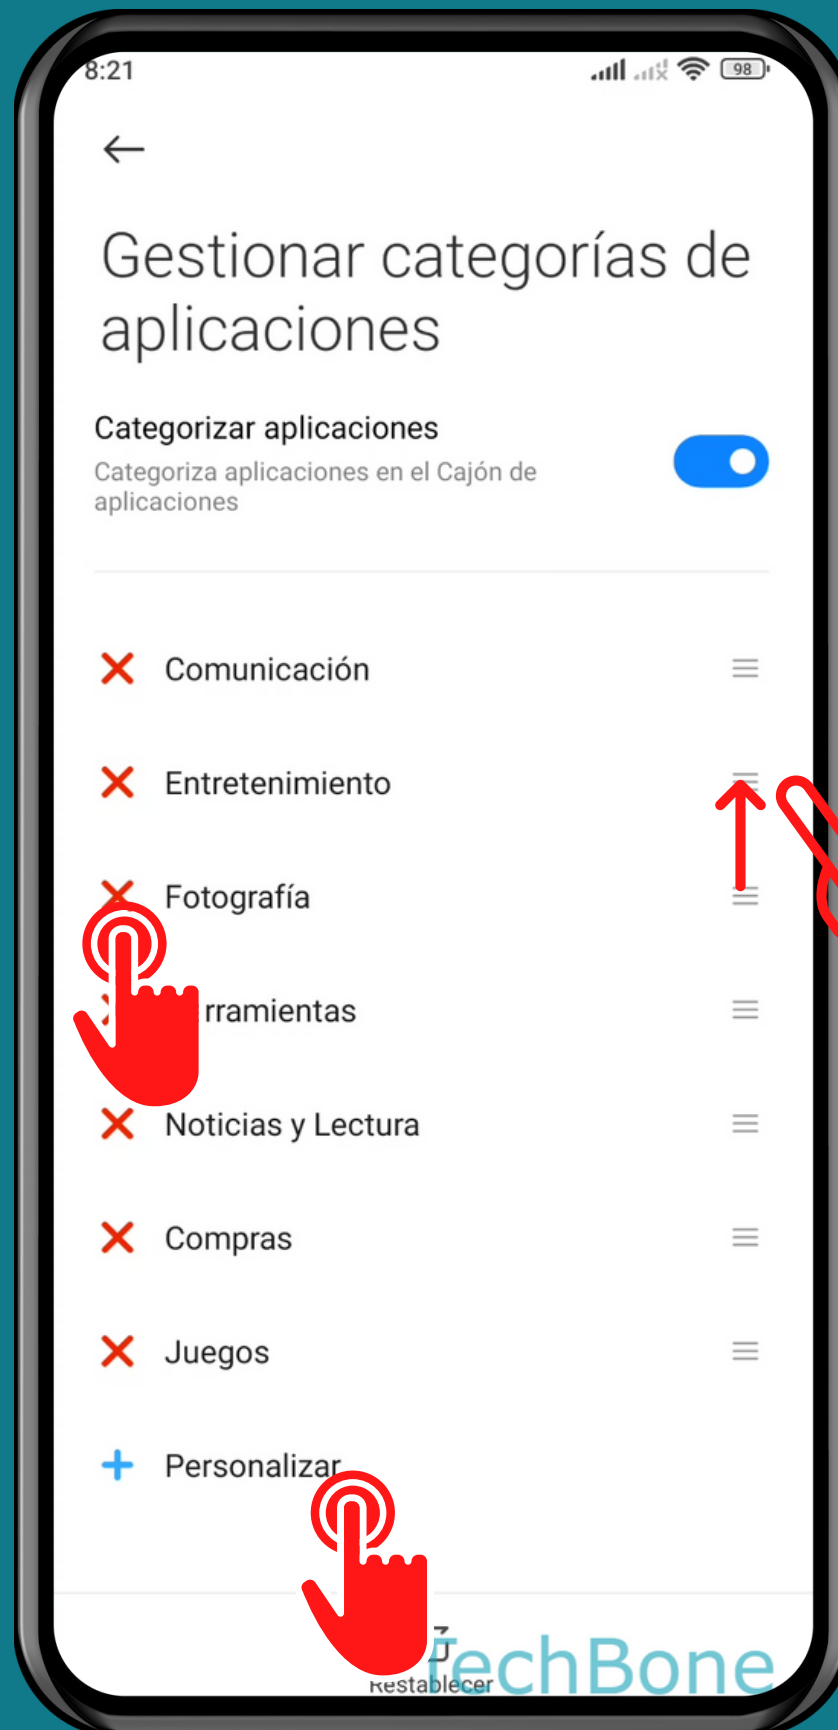

XIAOMI

Android 12 - MIUI 13

GESTIONAR LAS CATEGORÍAS DE APLICACIONES

Abre el Cajón de aplicaciones

Abre el Menú

Presiona Gestionar categorías de aplicaciones

Quita o mueve las
Categorías o presiona
Personalizar

Ingresar el
Nombre de la categoría

Selecciona una o más
Aplicaciones

Presiona Guardar

¡Listo!