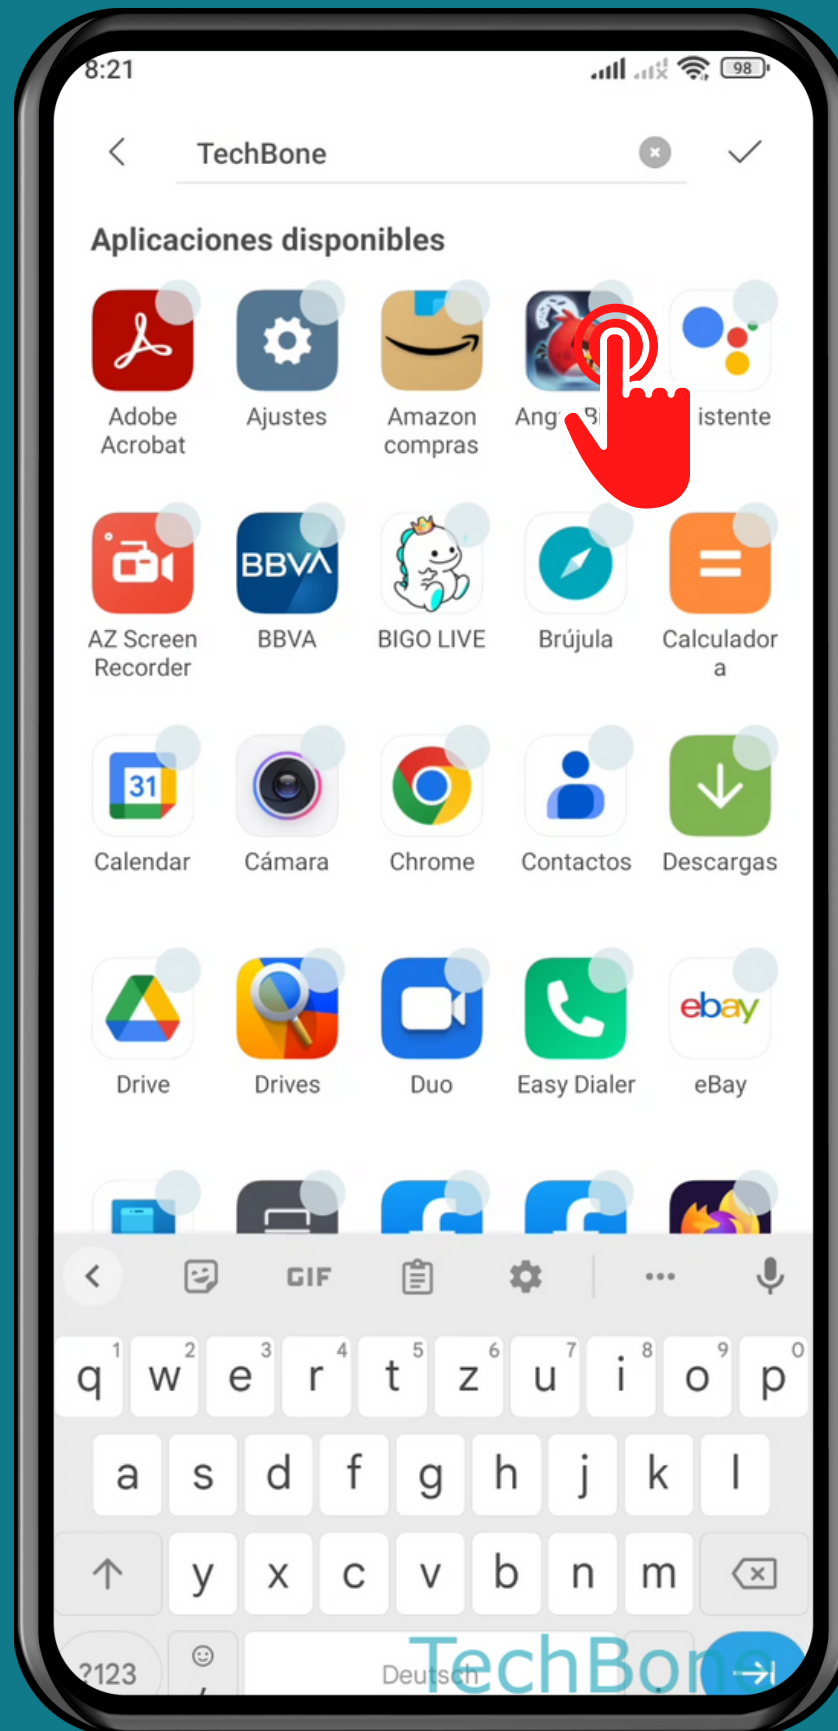

XIAOMI

Android 12 - MIUI 13

GESTIONAR LAS CATEGORÍAS DE APLICACIONES

Abre el Cajón de aplicaciones

Abre el Menú

Presiona Gestionar categorías de aplicaciones

Quita o mueve las
Categorías o presiona
Personalizar

Ingresar el
Nombre de la categoría

Selecciona una o más
Aplicaciones

Presiona Guardar

¡Listo!