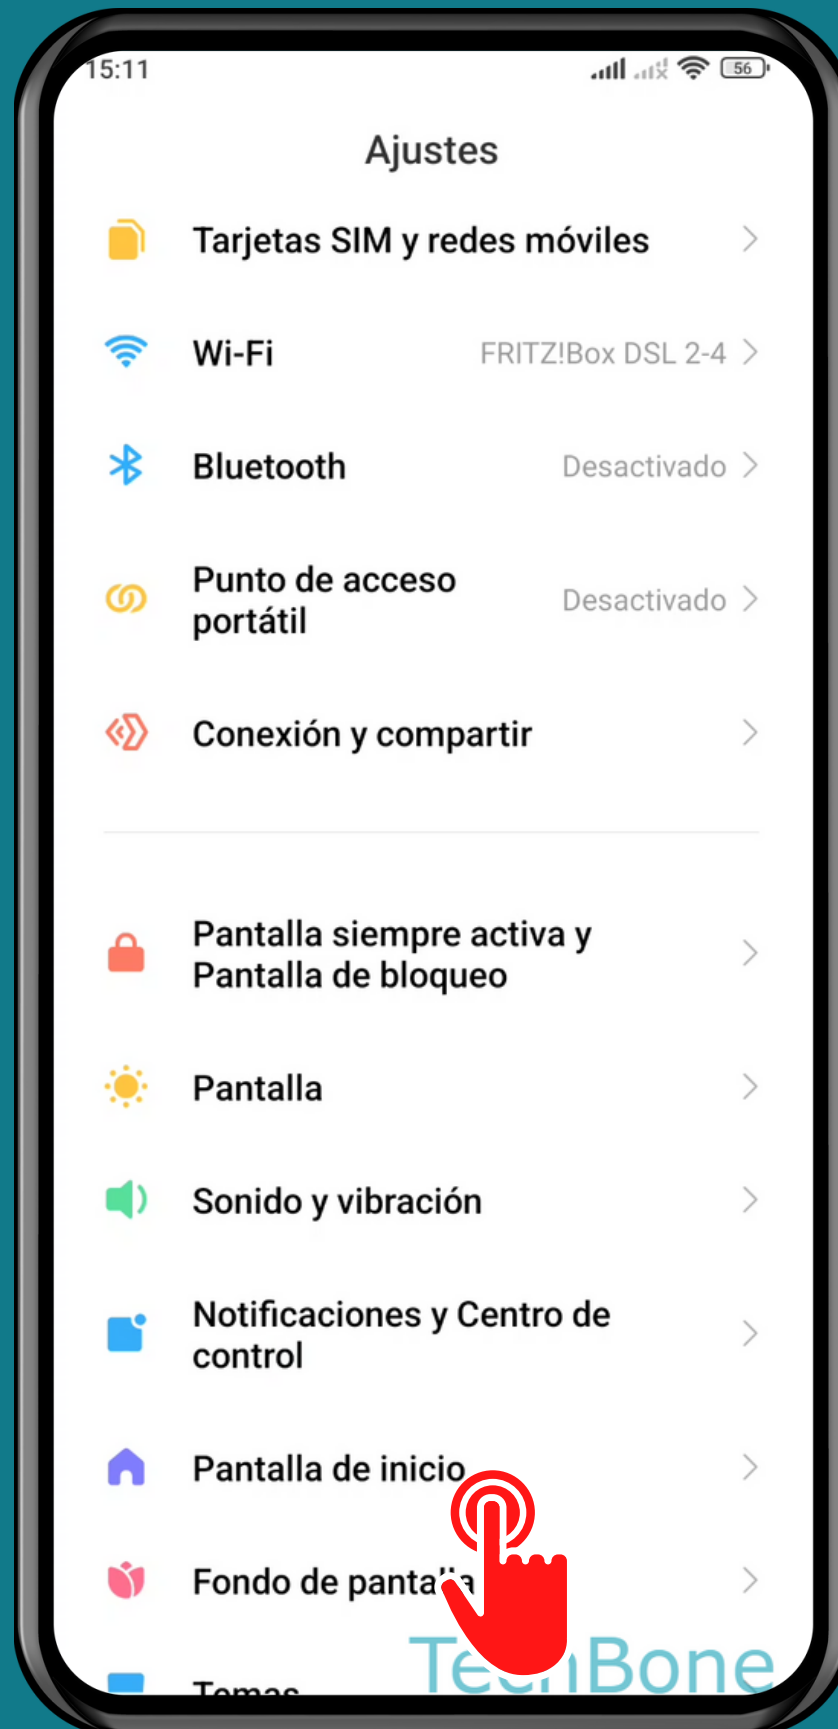

XIAOMI

Android 12 - MIUI 13

MOSTRAR U OCULTAR INDICADOR DE GESTOS

Abre los Ajustes

Presiona Pantalla de inicio

Presiona

Navegación del sistema

Activa o desactiva Ocultar indicador de pantalla completa