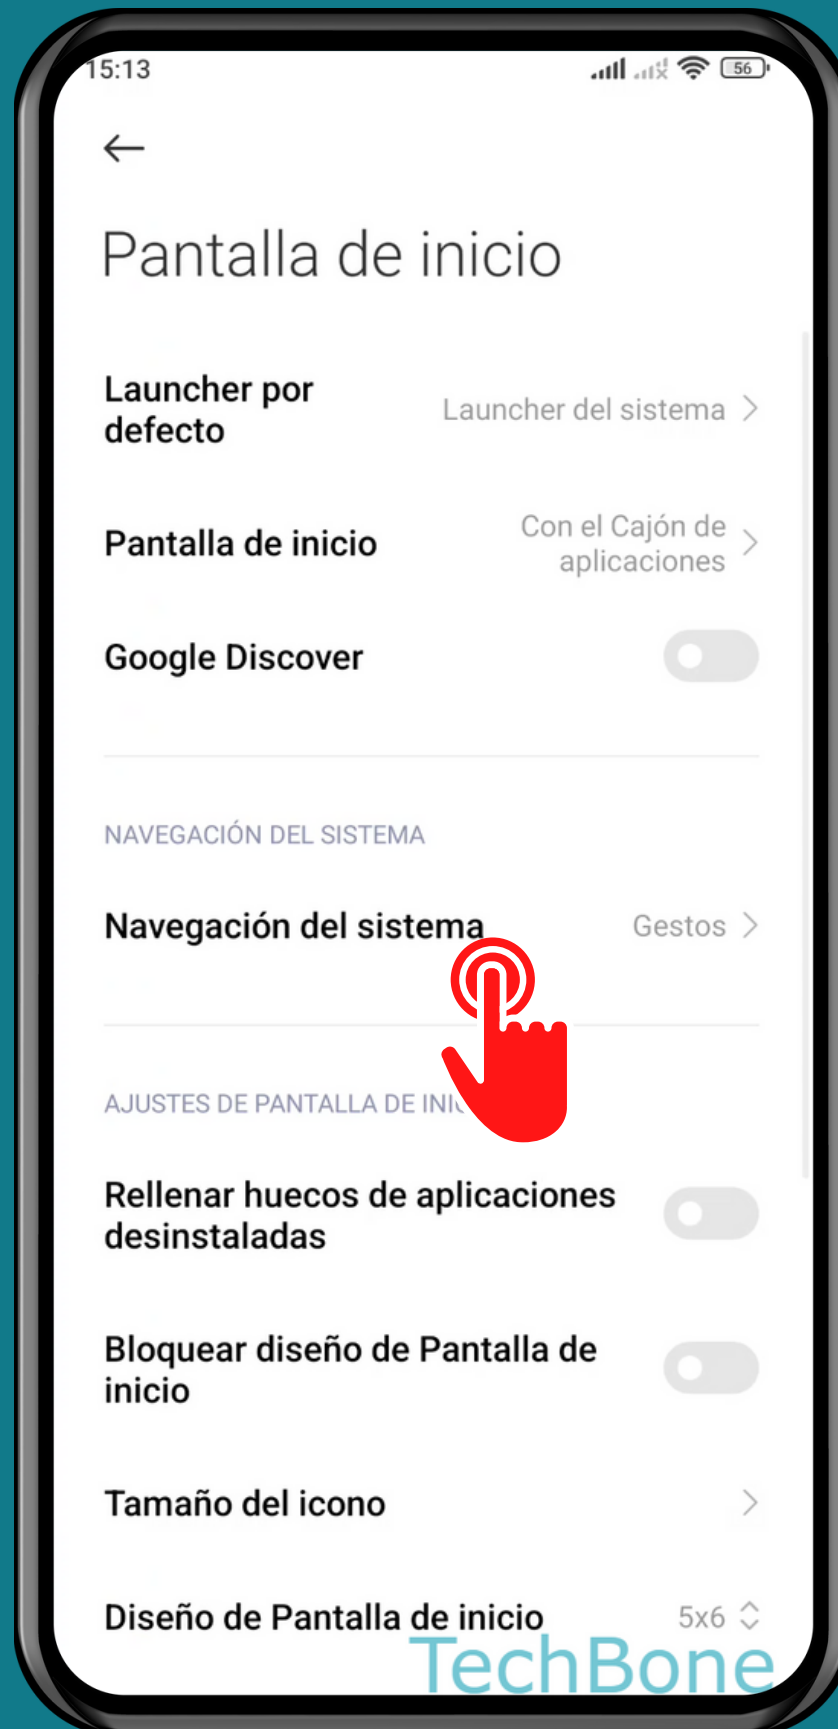

XIAOMI

Android 12 - MIUI 13

MOSTRAR U OCULTAR INDICADOR DE GESTOS

Abre los Ajustes

Presiona Pantalla de inicio

Presiona

Navegación del sistema

Activa o desactiva Ocultar indicador de pantalla completa