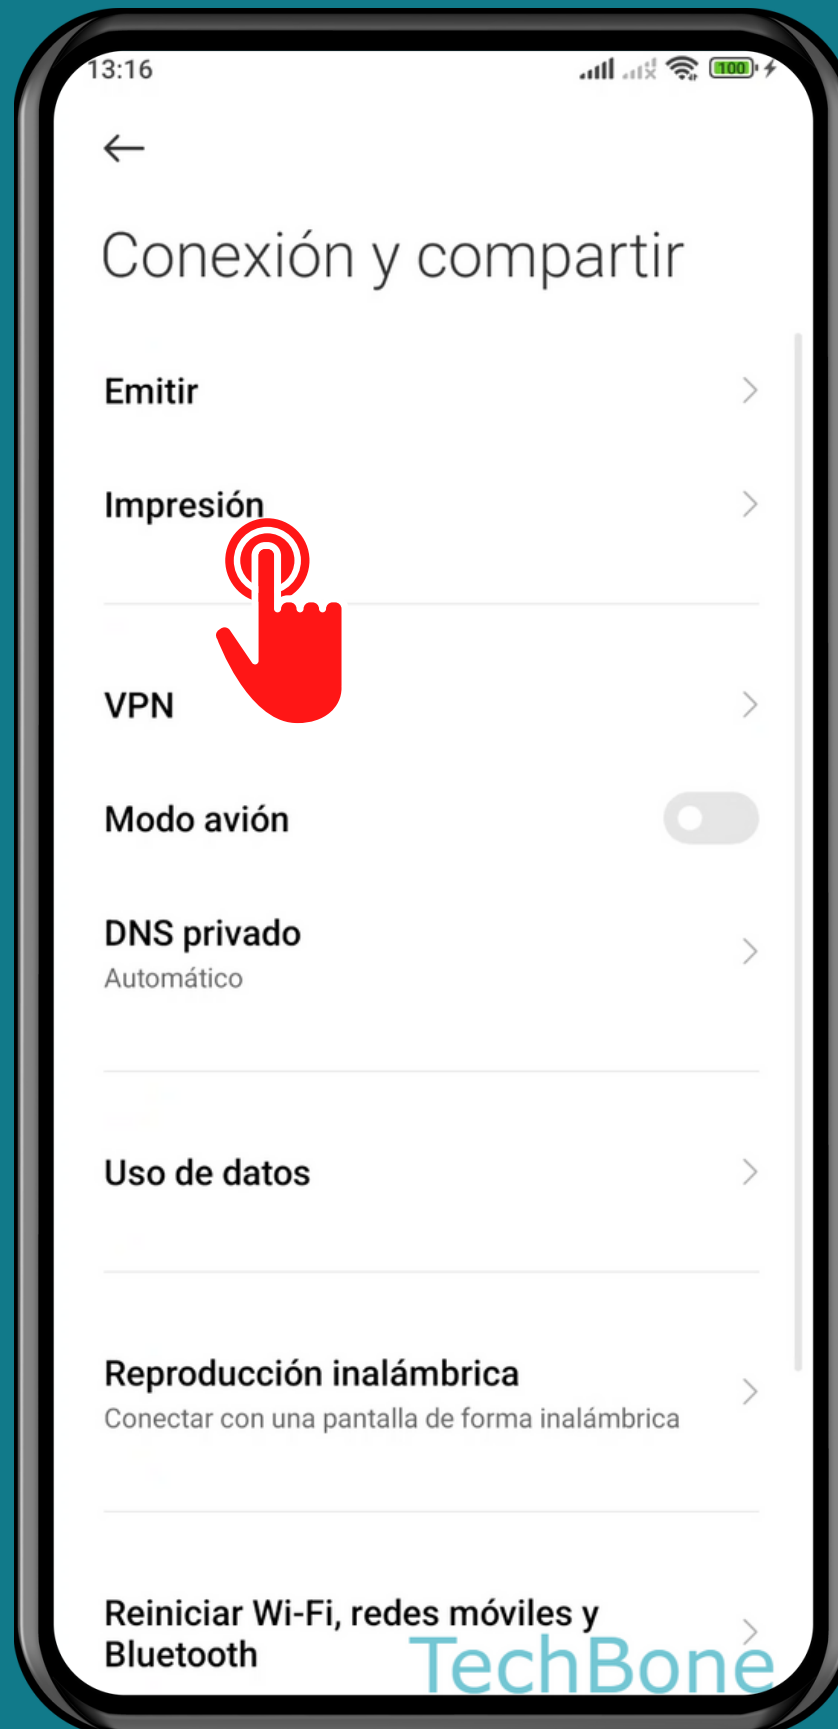

XIAOMI

Android 12 - MIUI 13

INSTALAR UN SERVICIO DE IMPRESIÓN

Abre los Ajustes

Presiona Conexión y compartir

Presiona Impresión

Presiona
Añadir servicio

Selecciona un Servicio de impresión