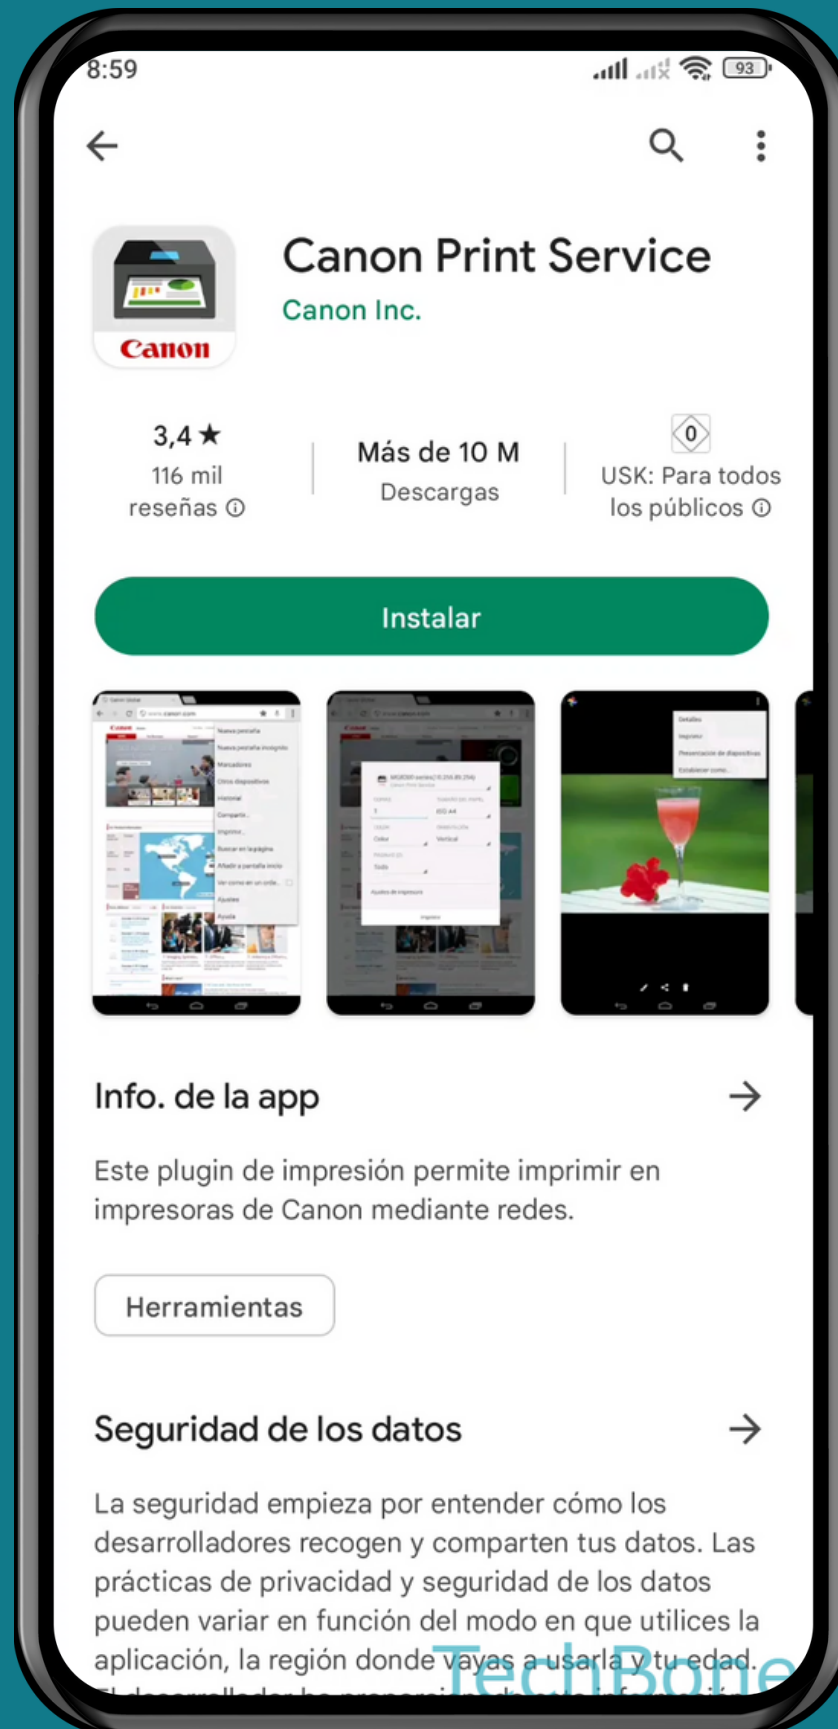

XIAOMI

Android 12 - MIUI 13

INSTALAR UN SERVICIO DE IMPRESIÓN

Abre los Ajustes

Presiona Conexión y compartir

Presiona Impresión

Presiona
Añadir servicio

Selecciona un Servicio de impresión