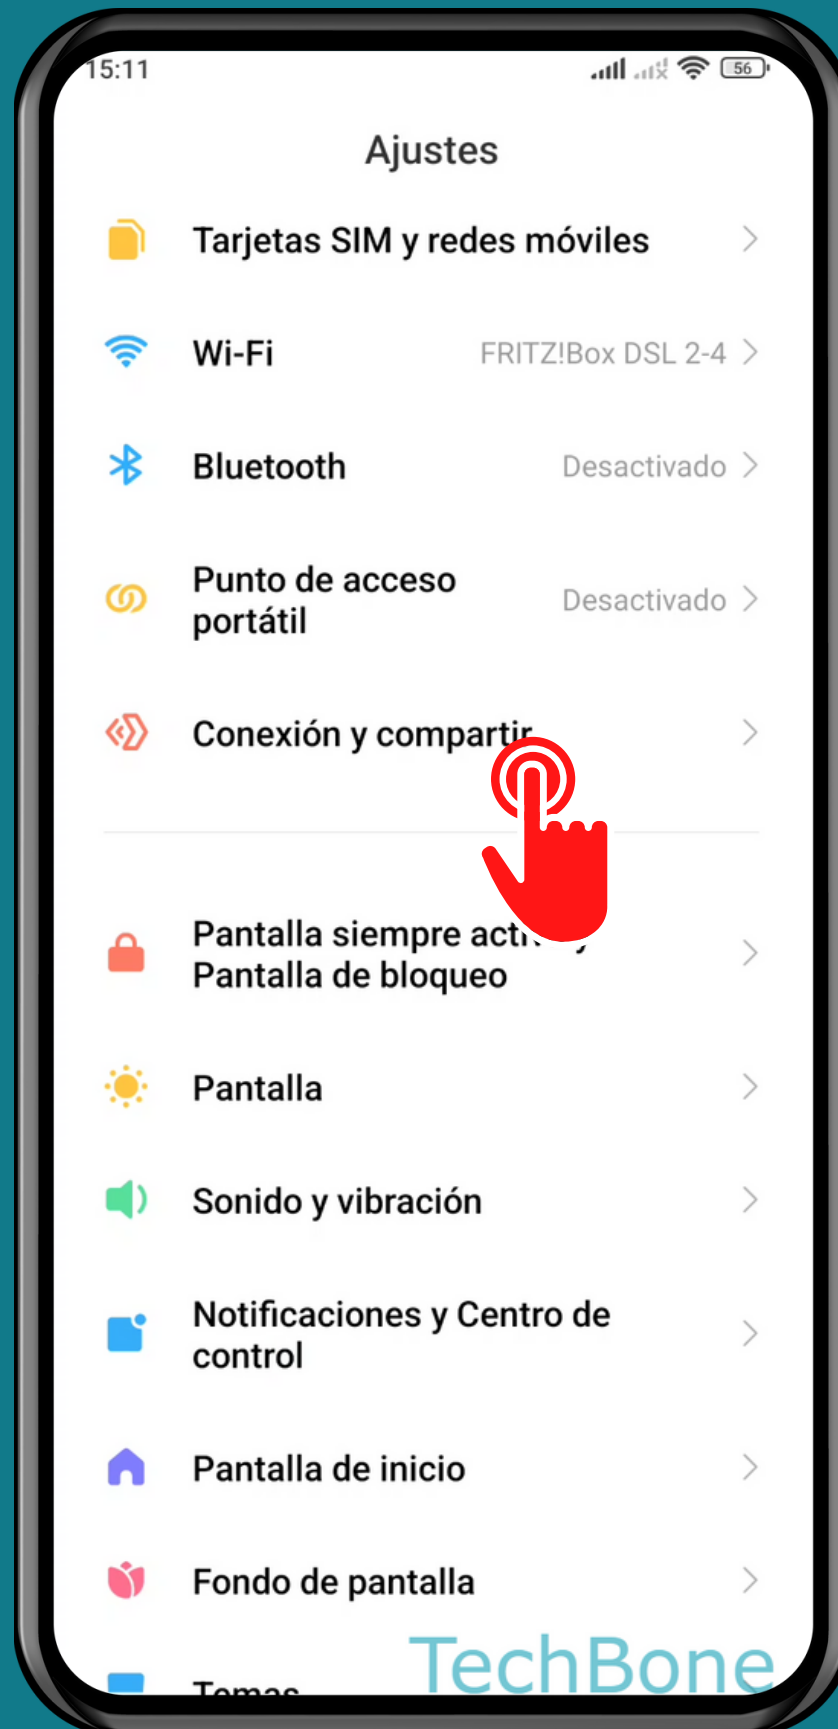

XIAOMI

Android 12 - MIUI 13

INSTALAR UN SERVICIO DE IMPRESIÓN

Abre los Ajustes

Presiona Conexión y compartir

Presiona Impresión

Presiona
Añadir servicio

Selecciona un Servicio de impresión