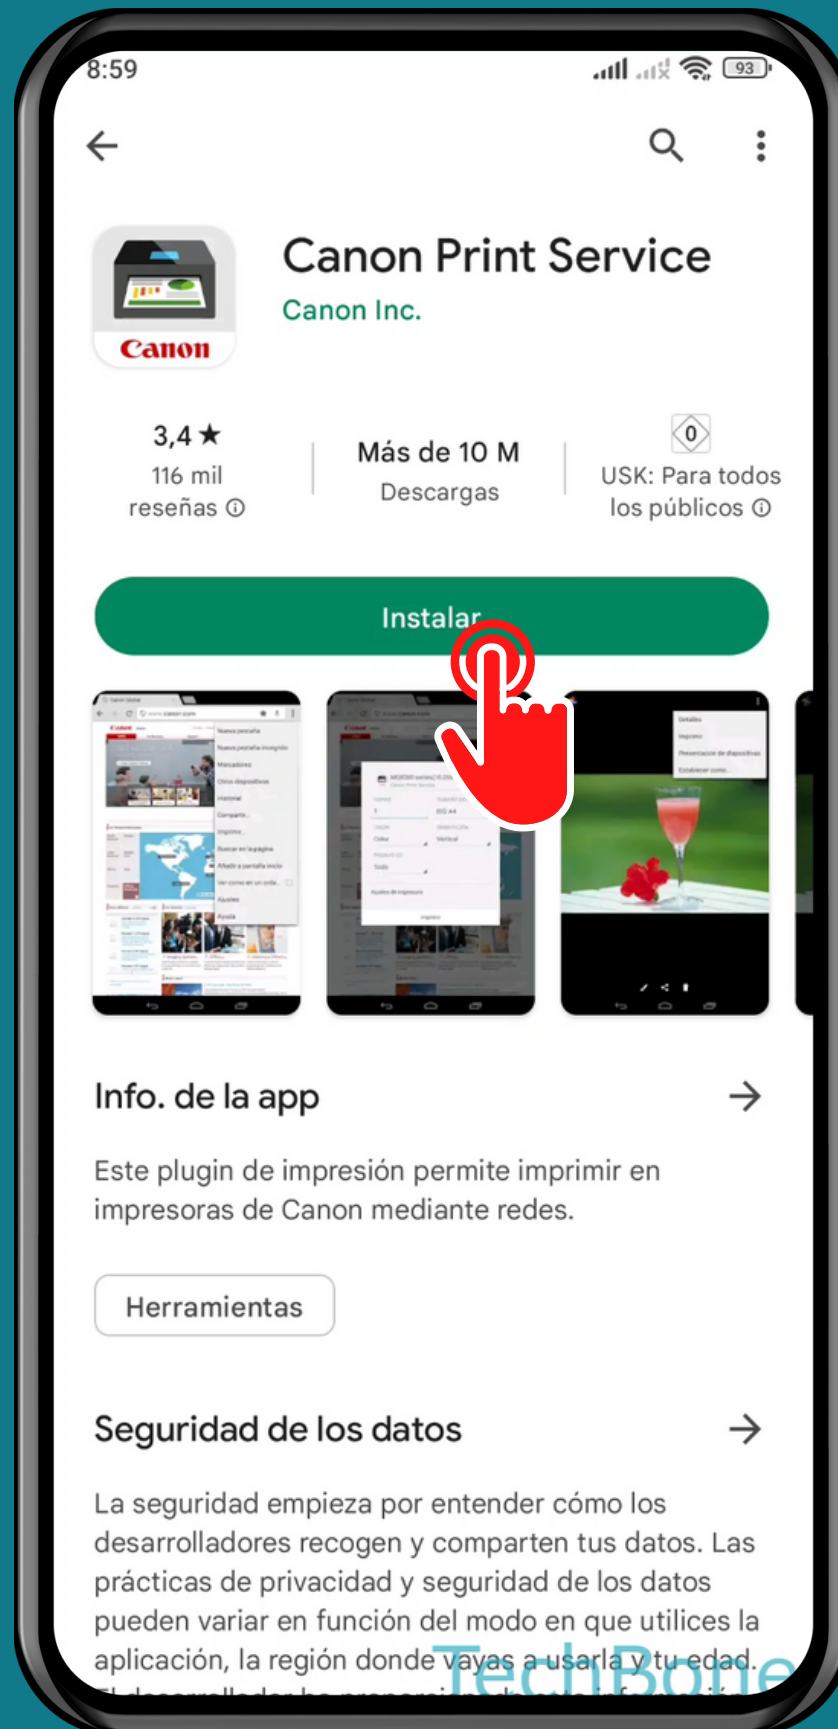

XIAOMI

Android 12 - MIUI 13

INSTALAR UN SERVICIO DE IMPRESIÓN

Abre los Ajustes

Presiona Conexión y compartir

Presiona Impresión

Presiona
Añadir servicio

Selecciona un Servicio de impresión