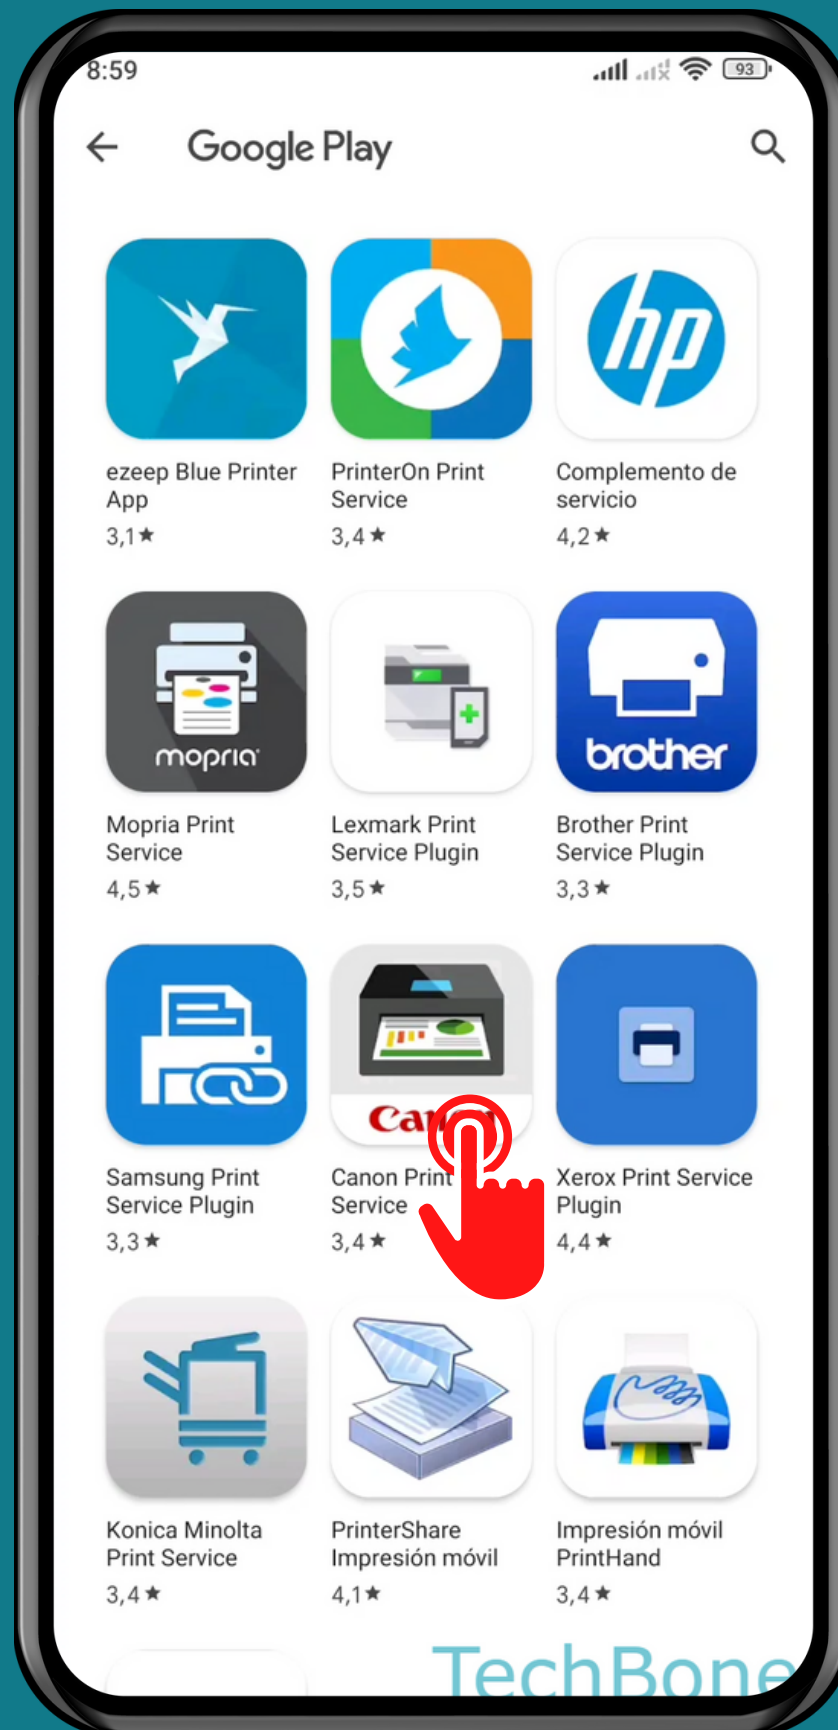

XIAOMI

Android 12 - MIUI 13

INSTALAR UN SERVICIO DE IMPRESIÓN

Abre los Ajustes

Presiona Conexión y compartir

Presiona Impresión

Presiona
Añadir servicio

Selecciona un Servicio de impresión