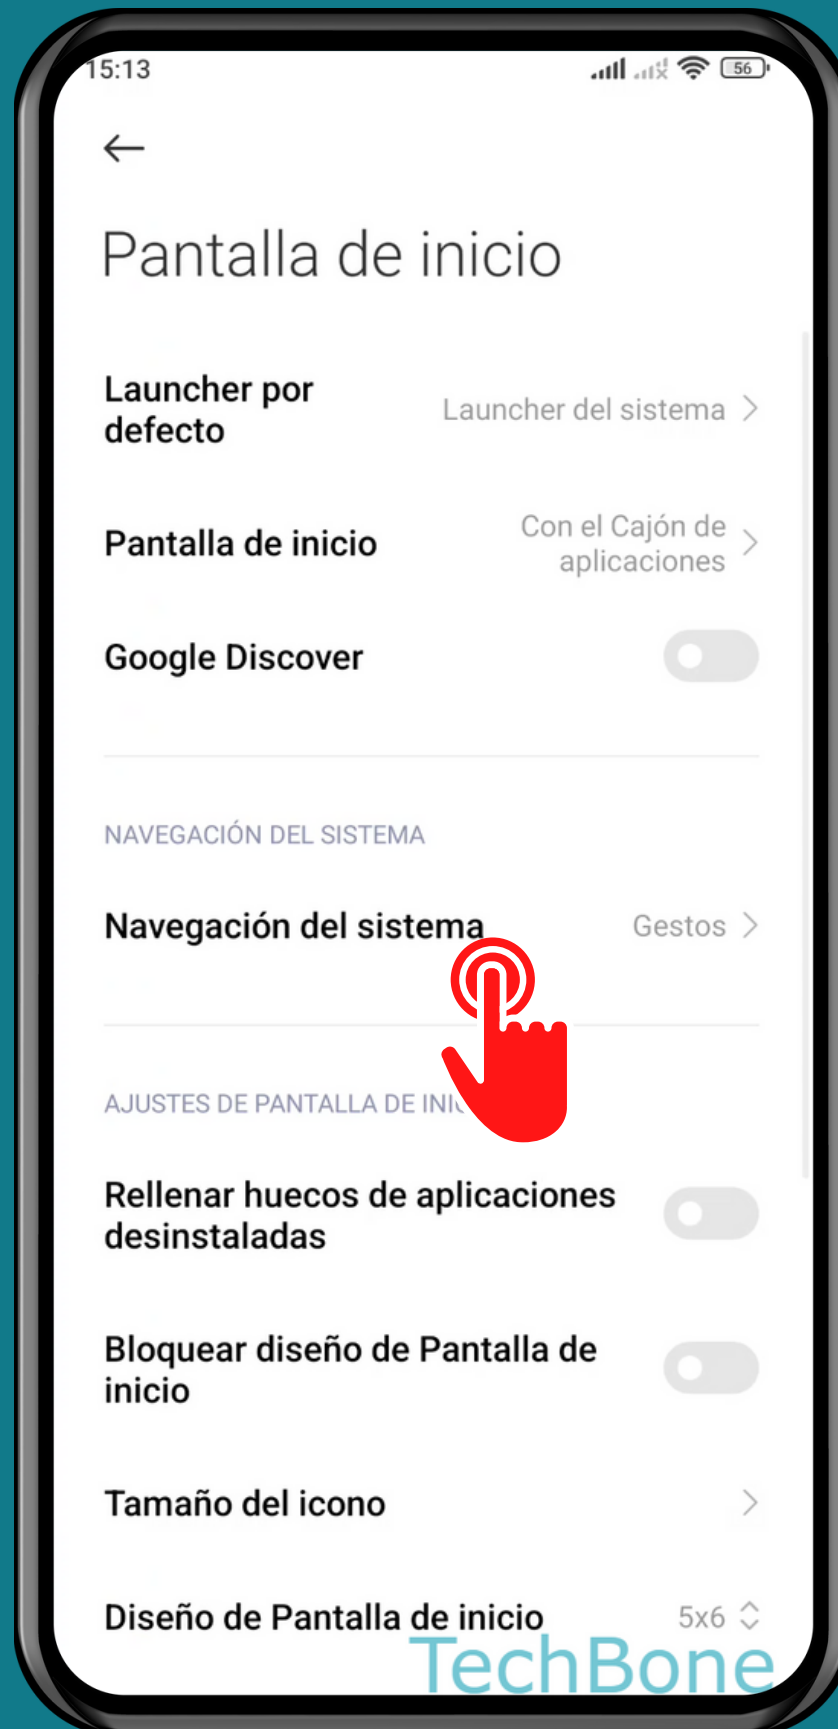

XIAOMI

Android 12 - MIUI 13

INVERTIR LOS BOTONES DE NAVEGACIÓN

Abre los Ajustes

Presiona Pantalla de inicio

Presiona

Navegación del sistema

Activa o desactiva Invertir botones