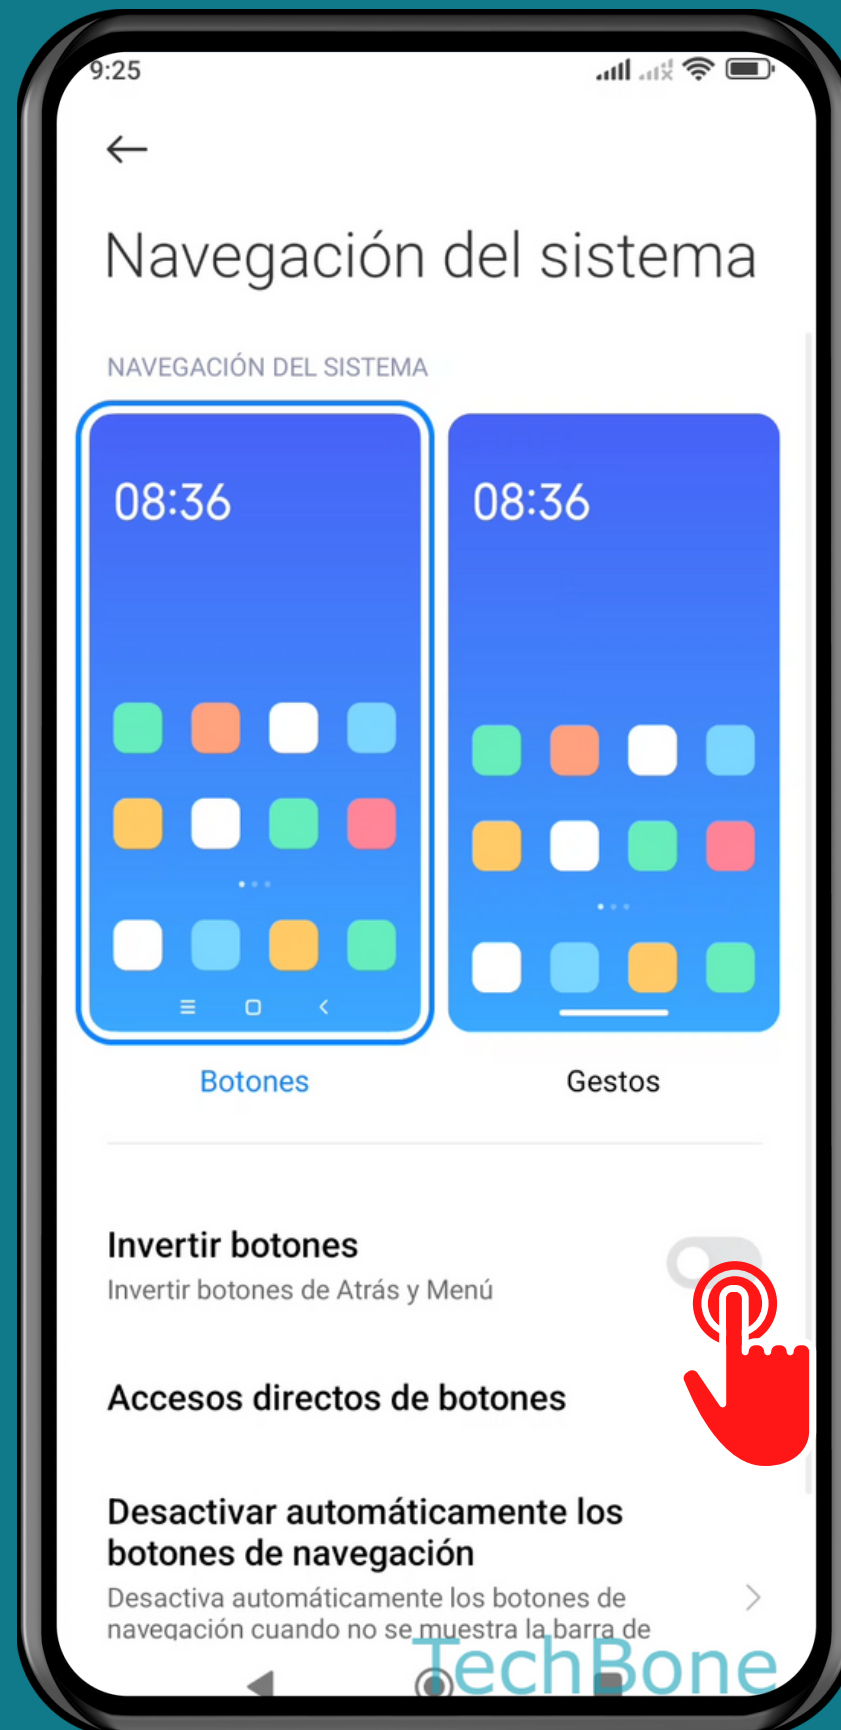

XIAOMI

Android 12 - MIUI 13

INVERTIR LOS BOTONES DE NAVEGACIÓN

Abre los Ajustes

Presiona Pantalla de inicio

Presiona

Navegación del sistema

Activa o desactiva Invertir botones