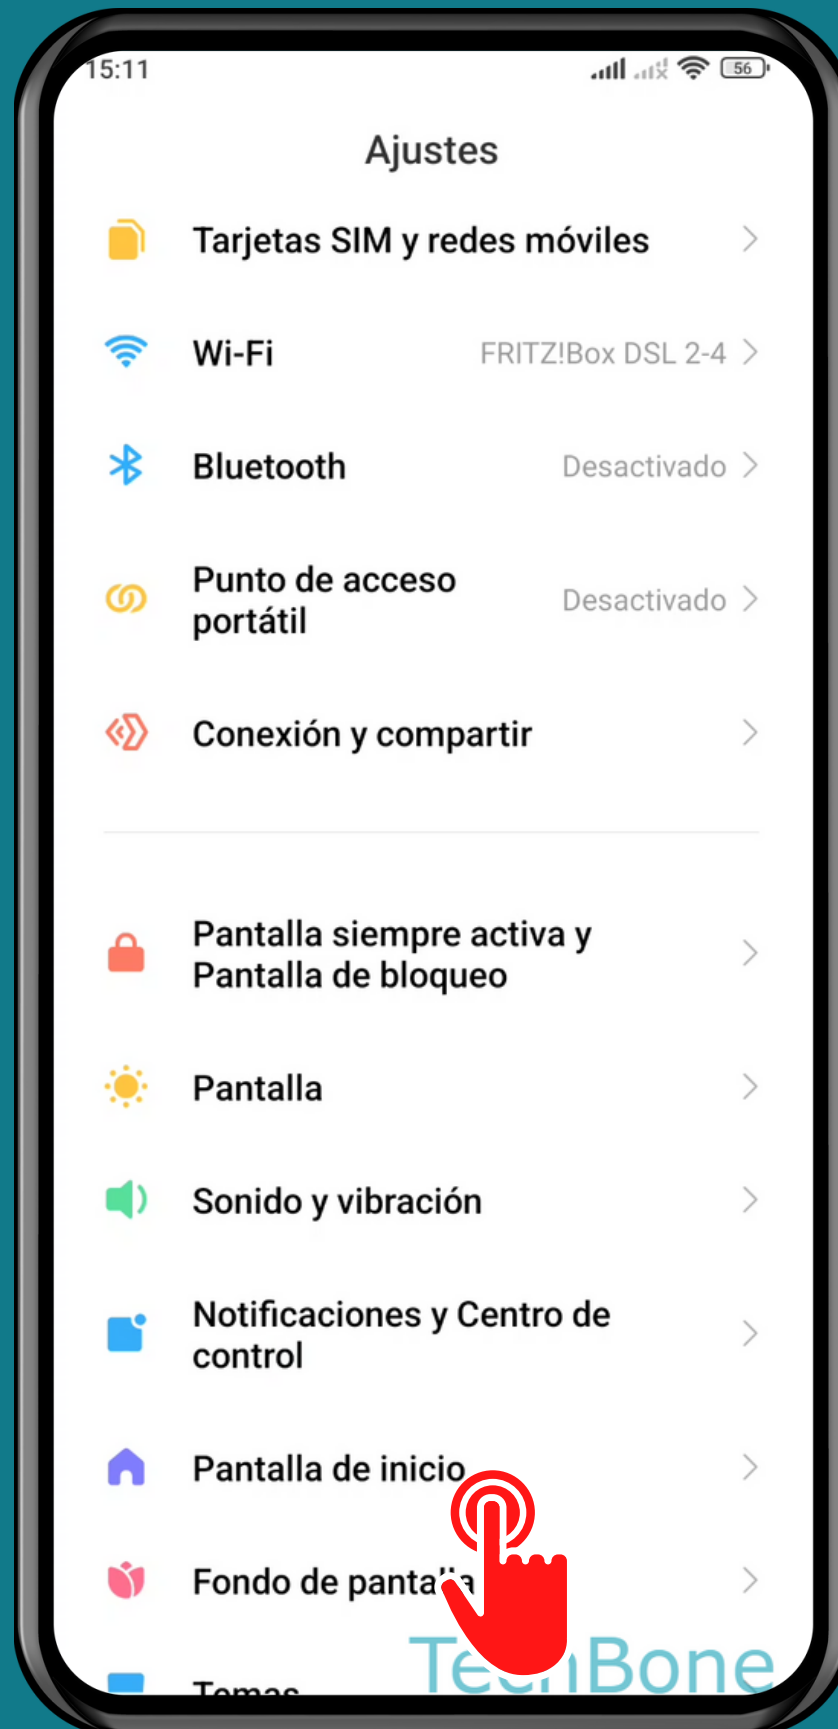

XIAOMI

Android 12 - MIUI 13

INVERTIR LOS BOTONES DE NAVEGACIÓN

Abre los Ajustes

Presiona Pantalla de inicio

Presiona

Navegación del sistema

Activa o desactiva Invertir botones