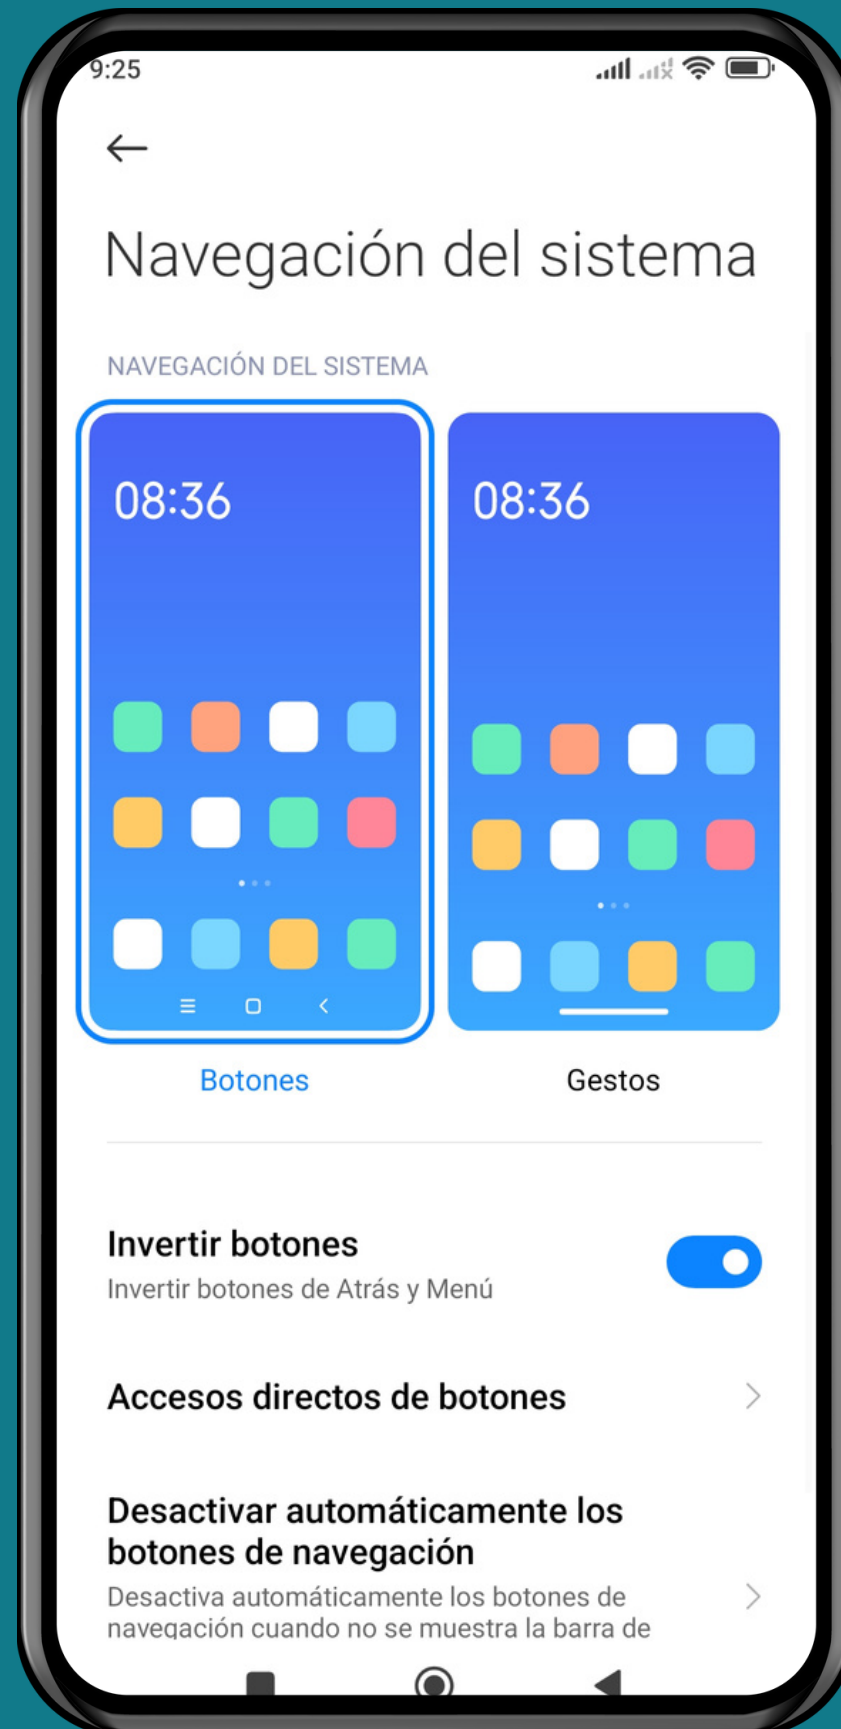

XIAOMI

Android 12 - MIUI 13

INVERTIR LOS BOTONES DE NAVEGACIÓN

Abre los Ajustes

Presiona Pantalla de inicio

Presiona

Navegación del sistema

Activa o desactiva Invertir botones