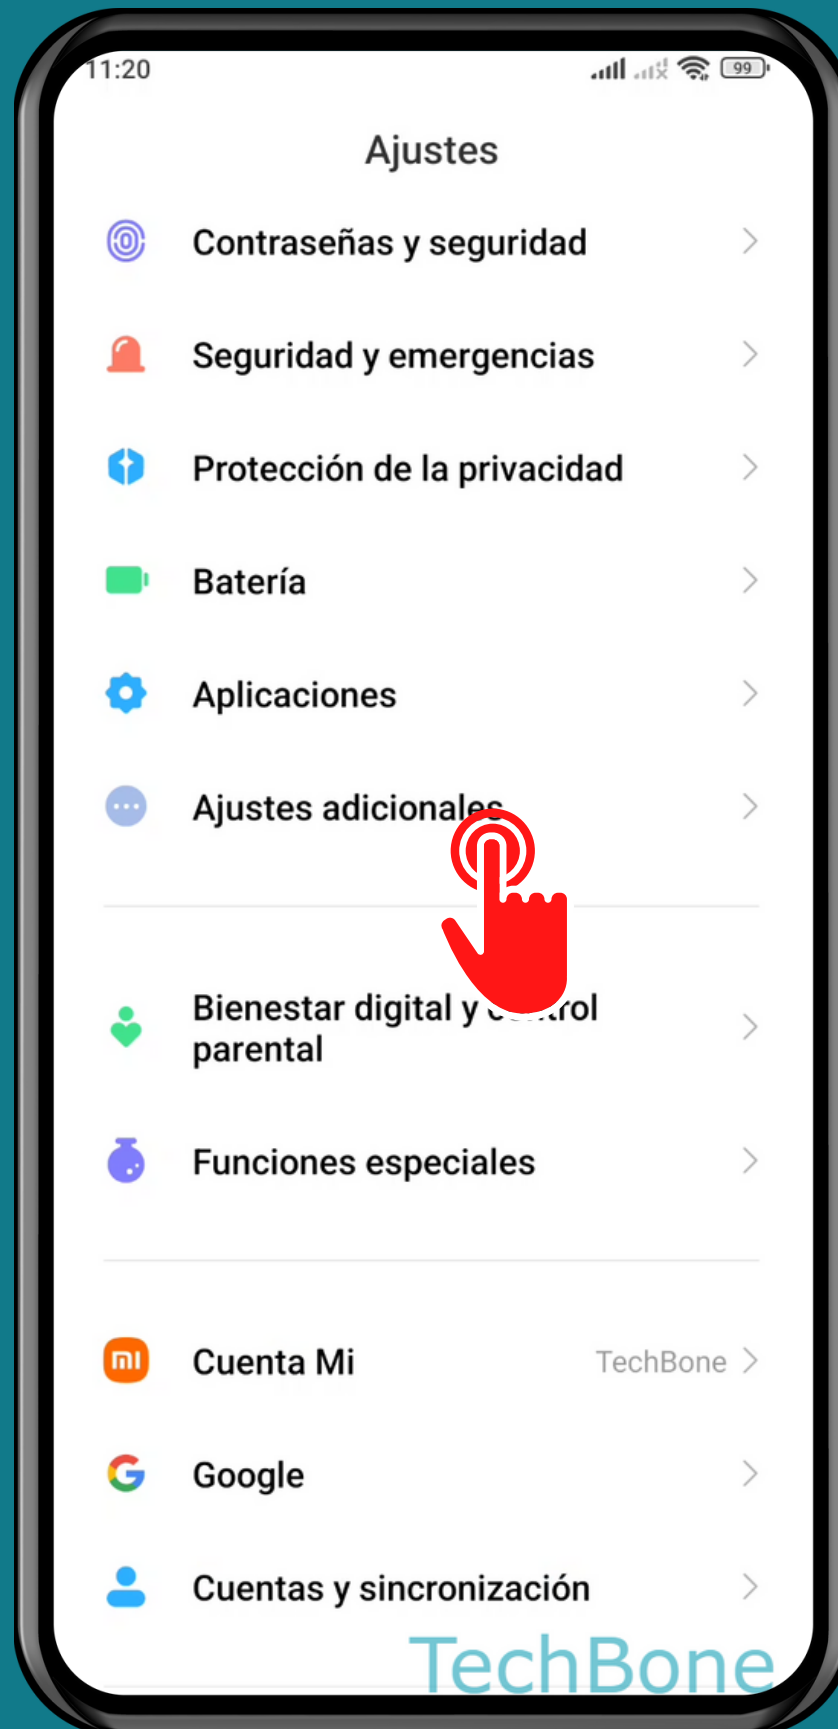

XIAOMI

Android 12 - MIUI 13

ACTIVAR O DESACTIVAR MODO A UNA MANO

Abre los Ajustes

Presiona Ajustes adicionales

Presiona

Modo a una mano

Activa o desactiva Modo a una mano