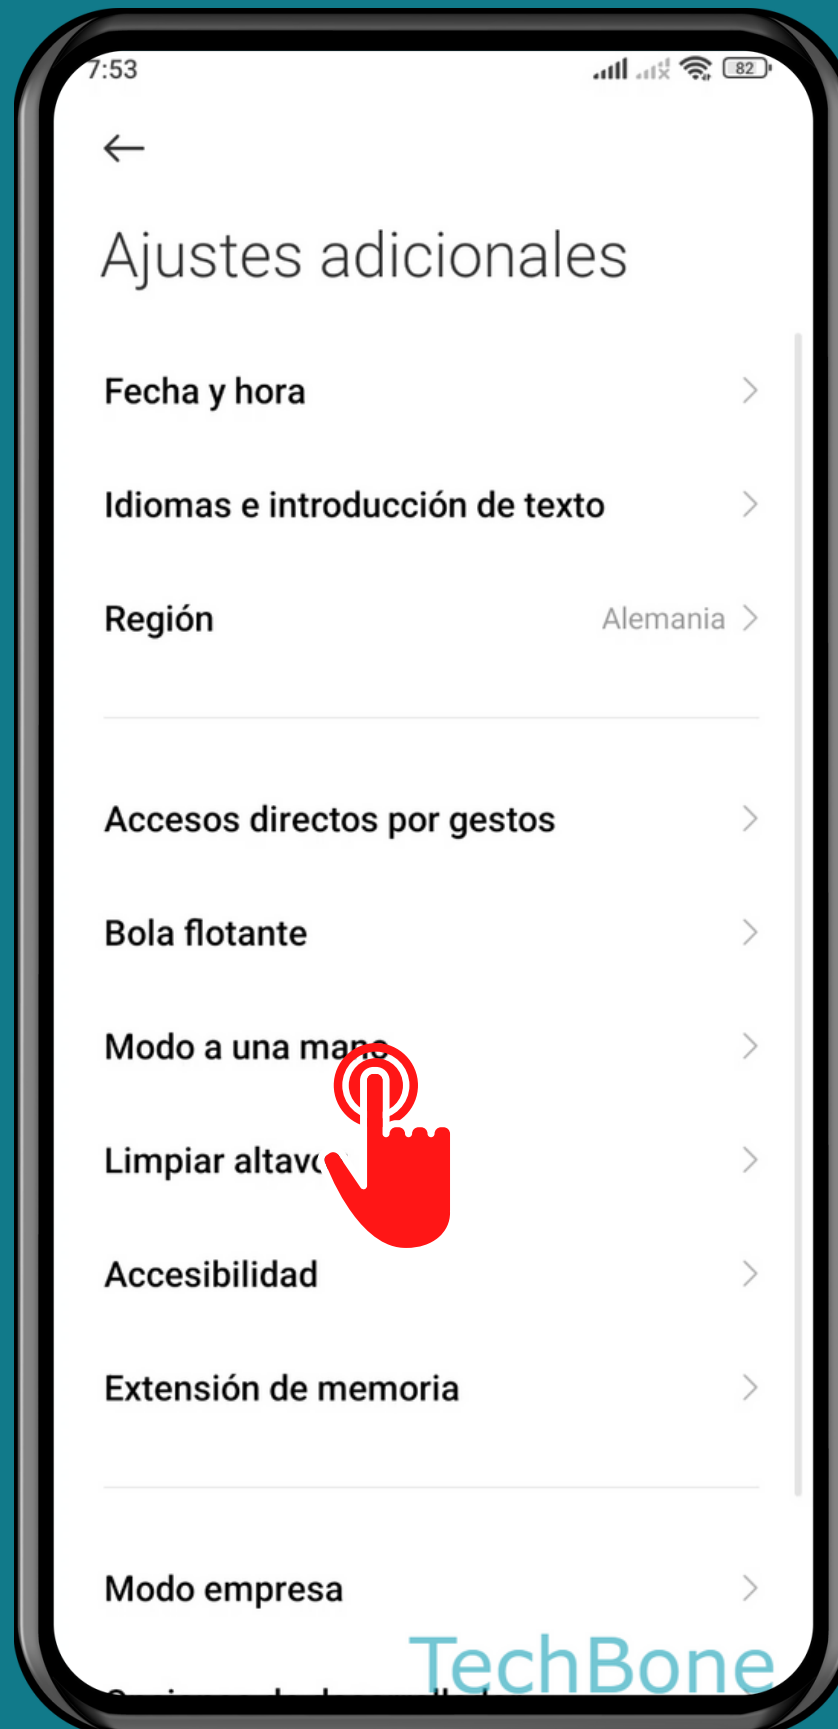

XIAOMI

Android 12 - MIUI 13

ACTIVAR O DESACTIVAR MODO A UNA MANO

Abre los Ajustes

Presiona Ajustes adicionales

Presiona

Modo a una mano

Activa o desactiva Modo a una mano