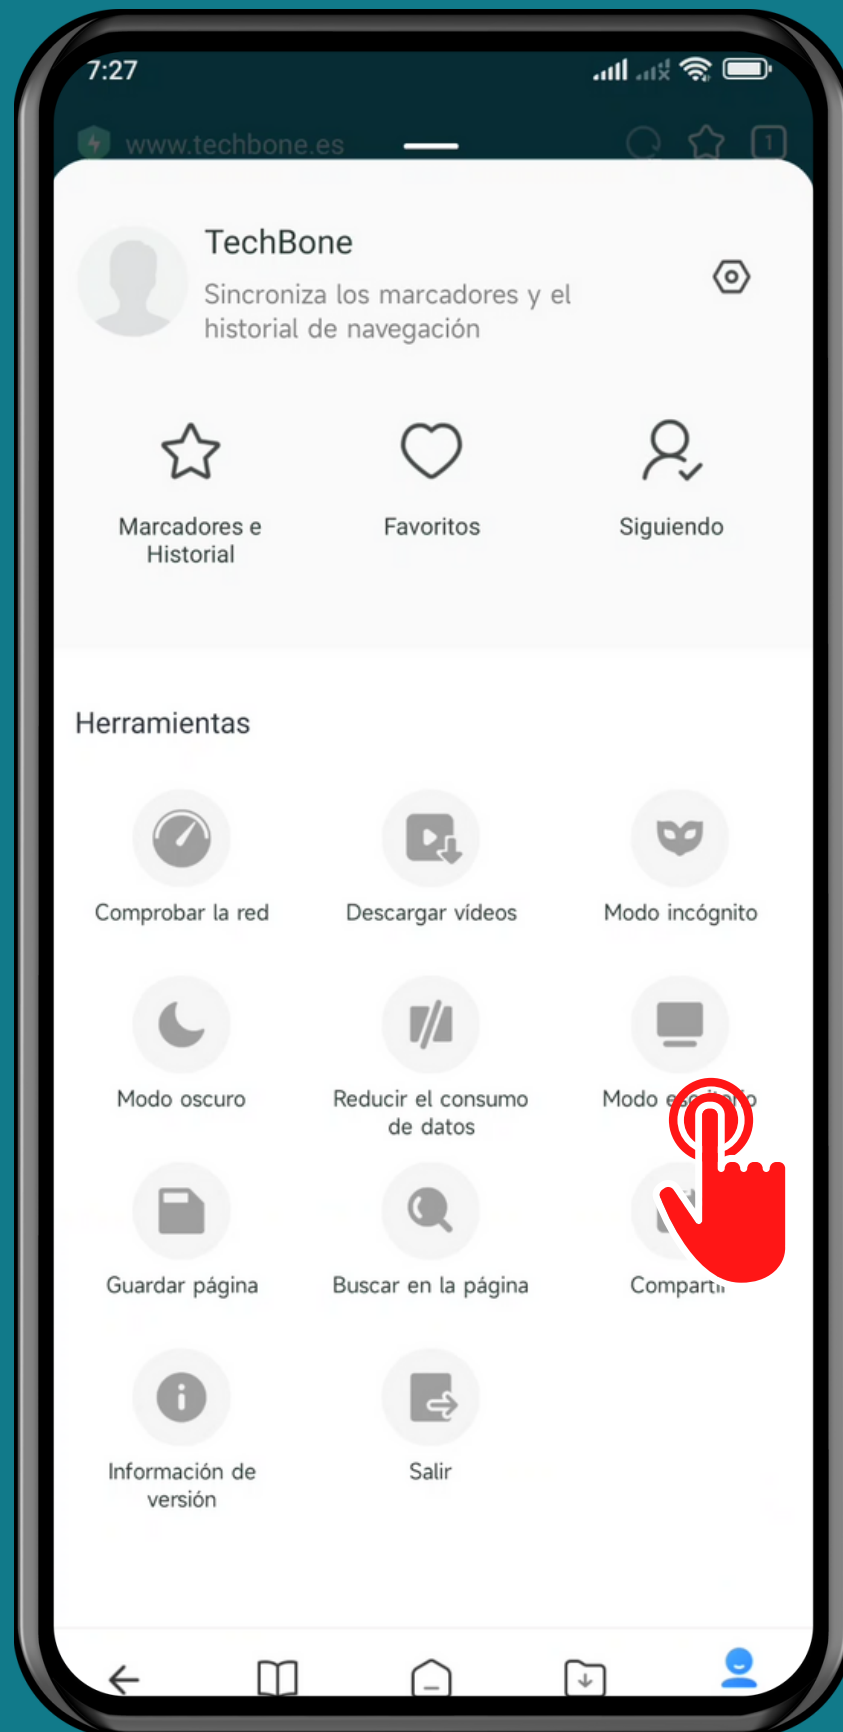

Activa o desactiva Modo escritorio