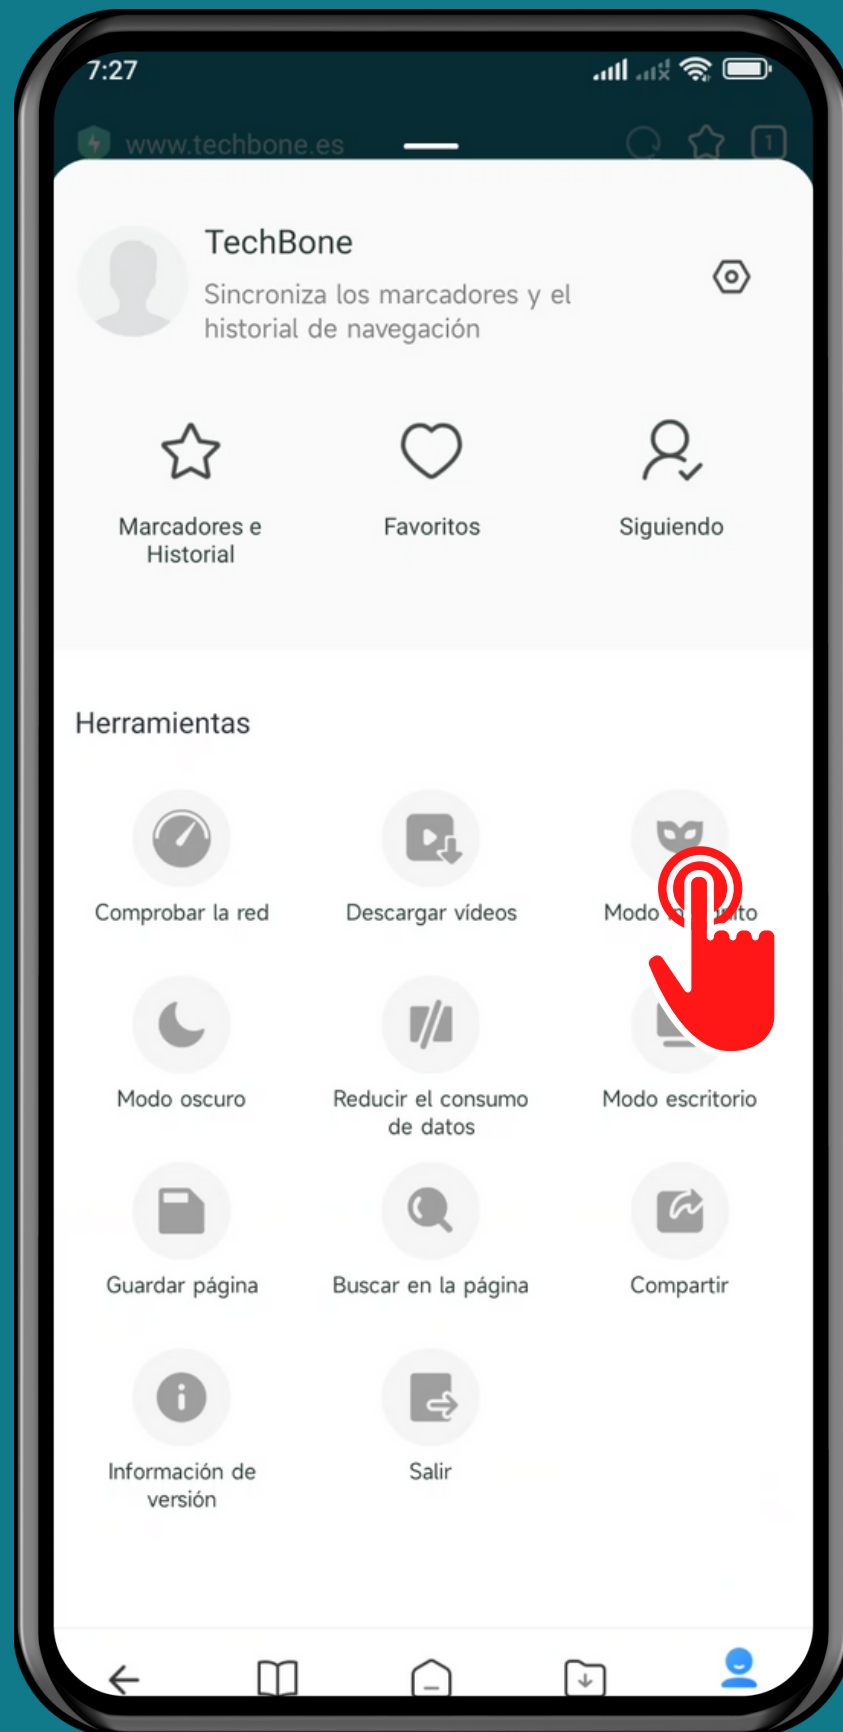

XIAOMI

Navegador Mi - Android 12 - MIUI 13

ACTIVAR O DESACTIVAR MODO INCÓGNITO EN NAVEGADOR MI

Abre Navegador Mi

Presiona Perfil

Activa o desactiva Modo incógnito

¡Listo!