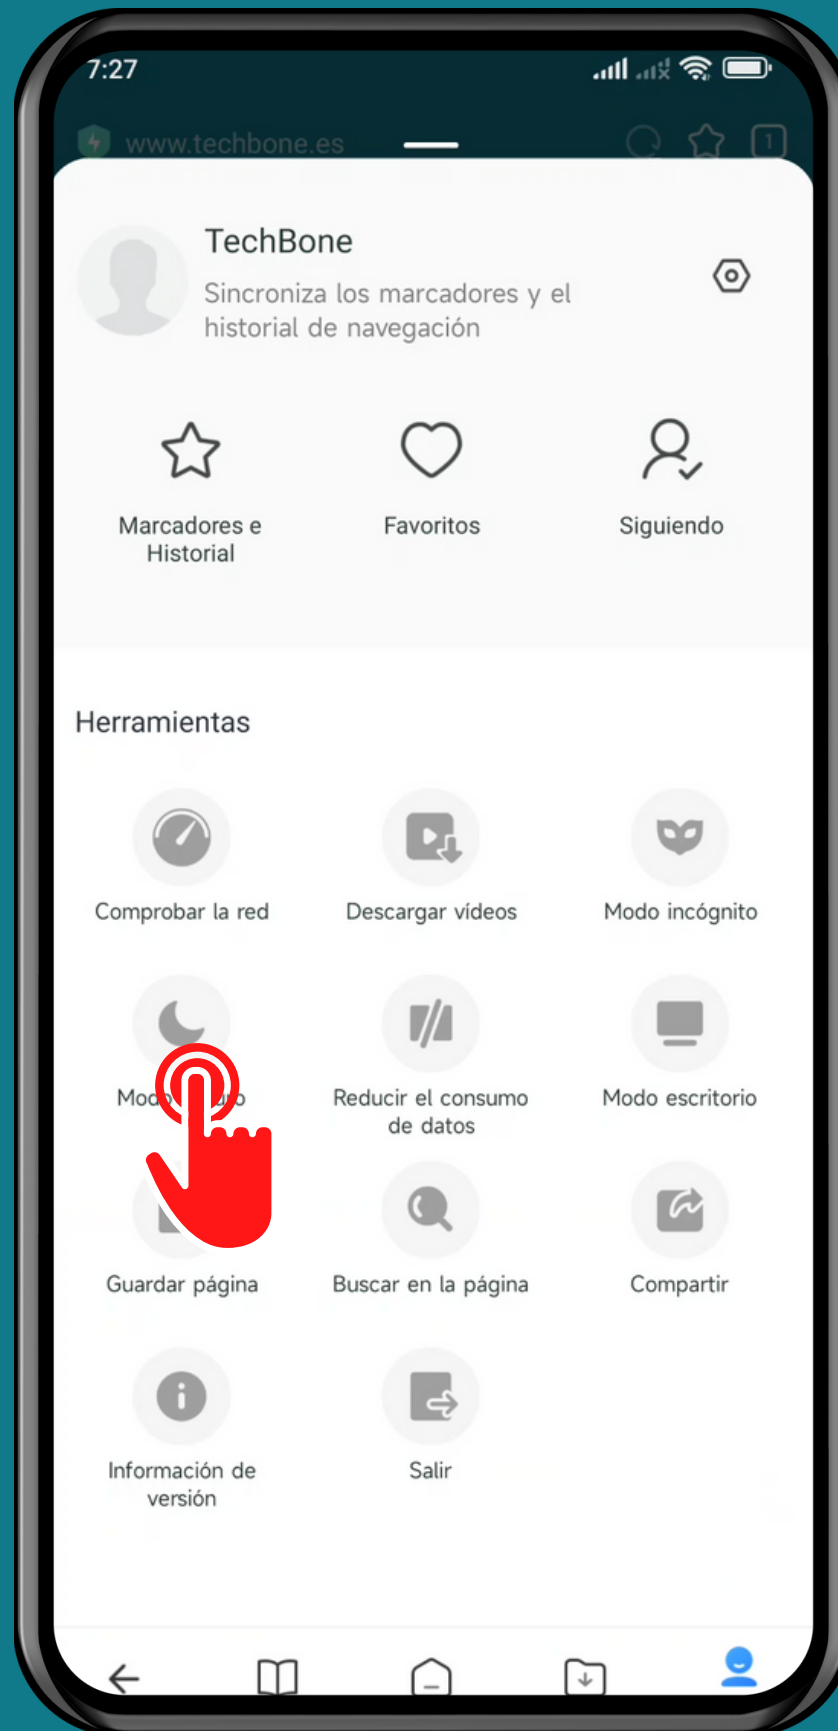

Activa o desactiva Modo oscuro