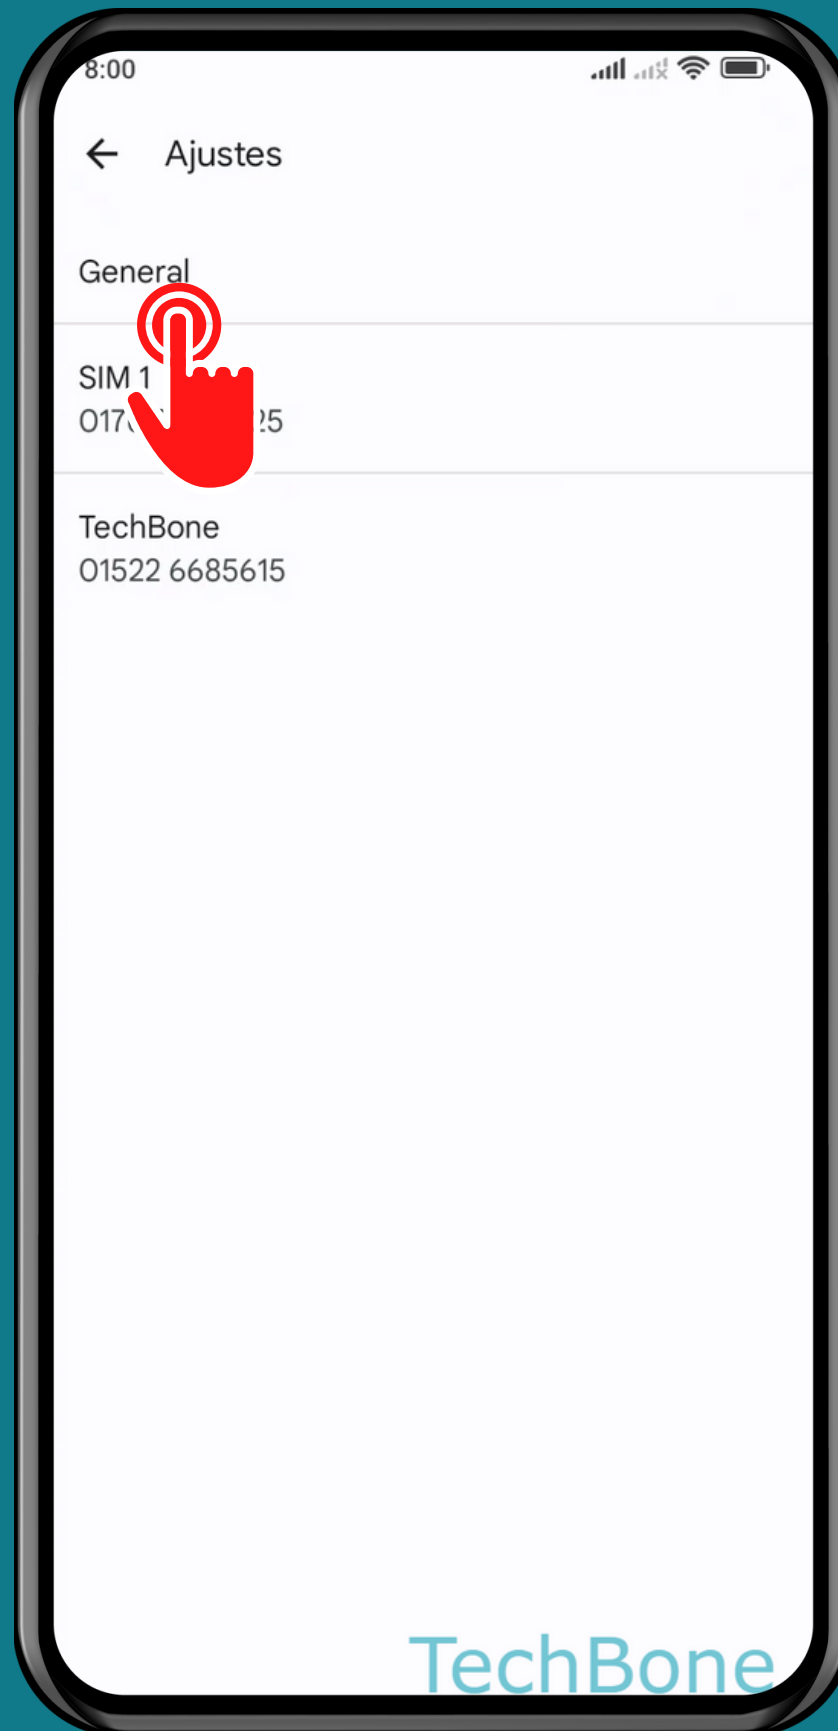

XIAOMI

Mensajes - Android 12 - MIUI 13

MOSTRAR/OCULTAR INDICADOR DE ESCRITURA (APLICACIÓN DE MENSAJES)

Abre Mensajes

Presiona Cuenta de Google

Presiona

Ajustes de Mensajes

Presiona General

Presiona

Funciones de chat

Activa o desactiva Mostrar indicadores de lectura

¡Listo!