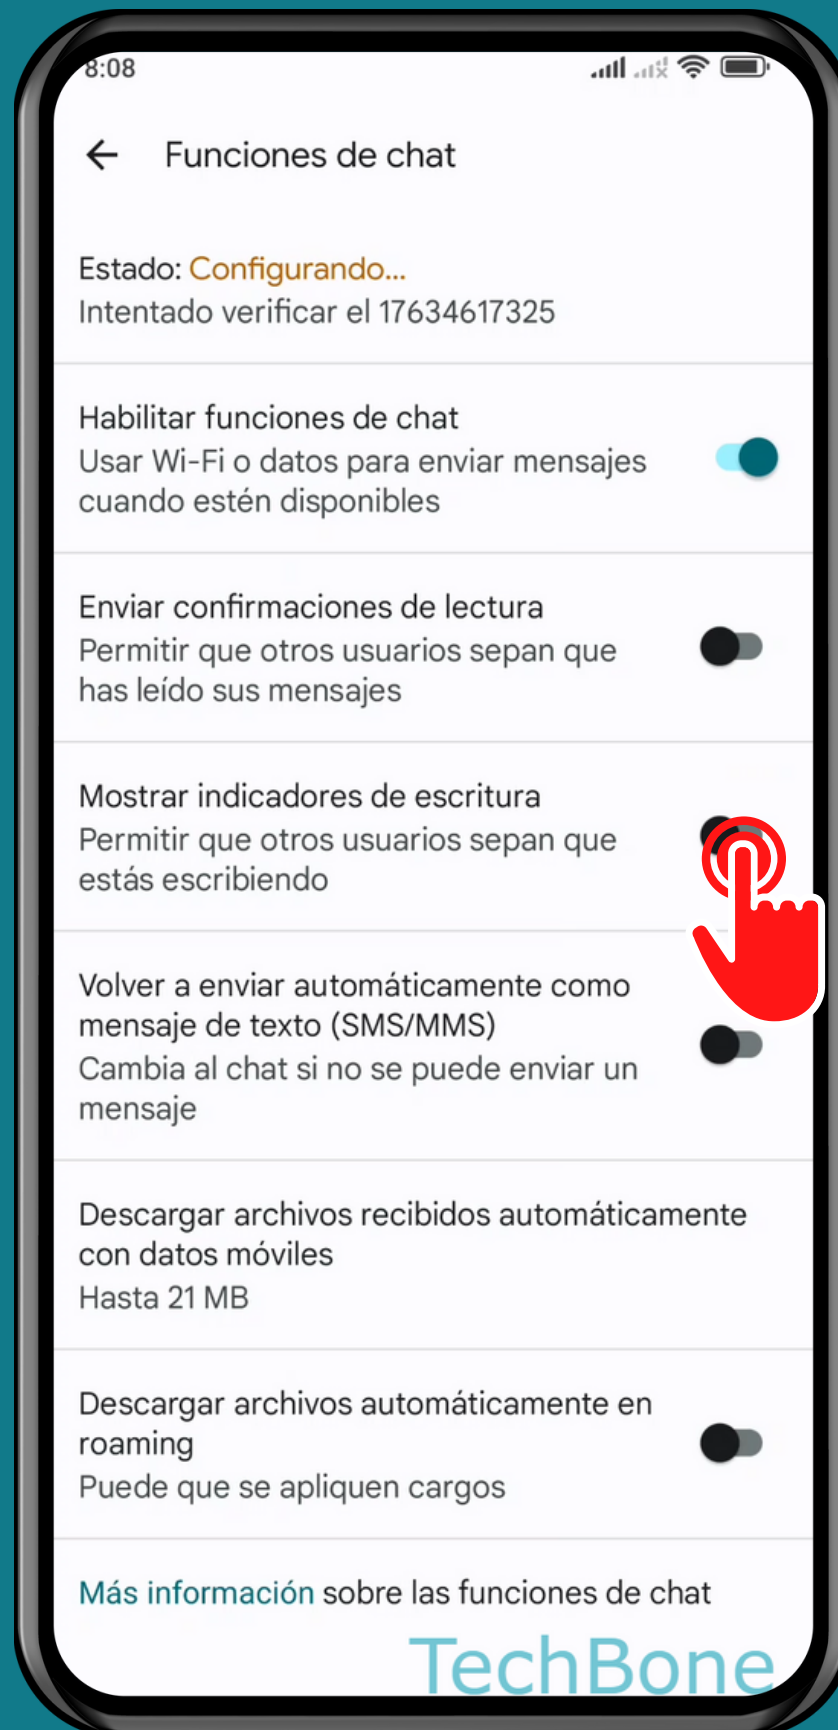

XIAOMI

Mensajes - Android 12 - MIUI 13

MOSTRAR/OCULTAR INDICADOR DE ESCRITURA (APLICACIÓN DE MENSAJES)

Abre Mensajes

Presiona Cuenta de Google

Presiona

Ajustes de Mensajes

Presiona General

Presiona

Funciones de chat

Activa o desactiva Mostrar indicadores de lectura

¡Listo!