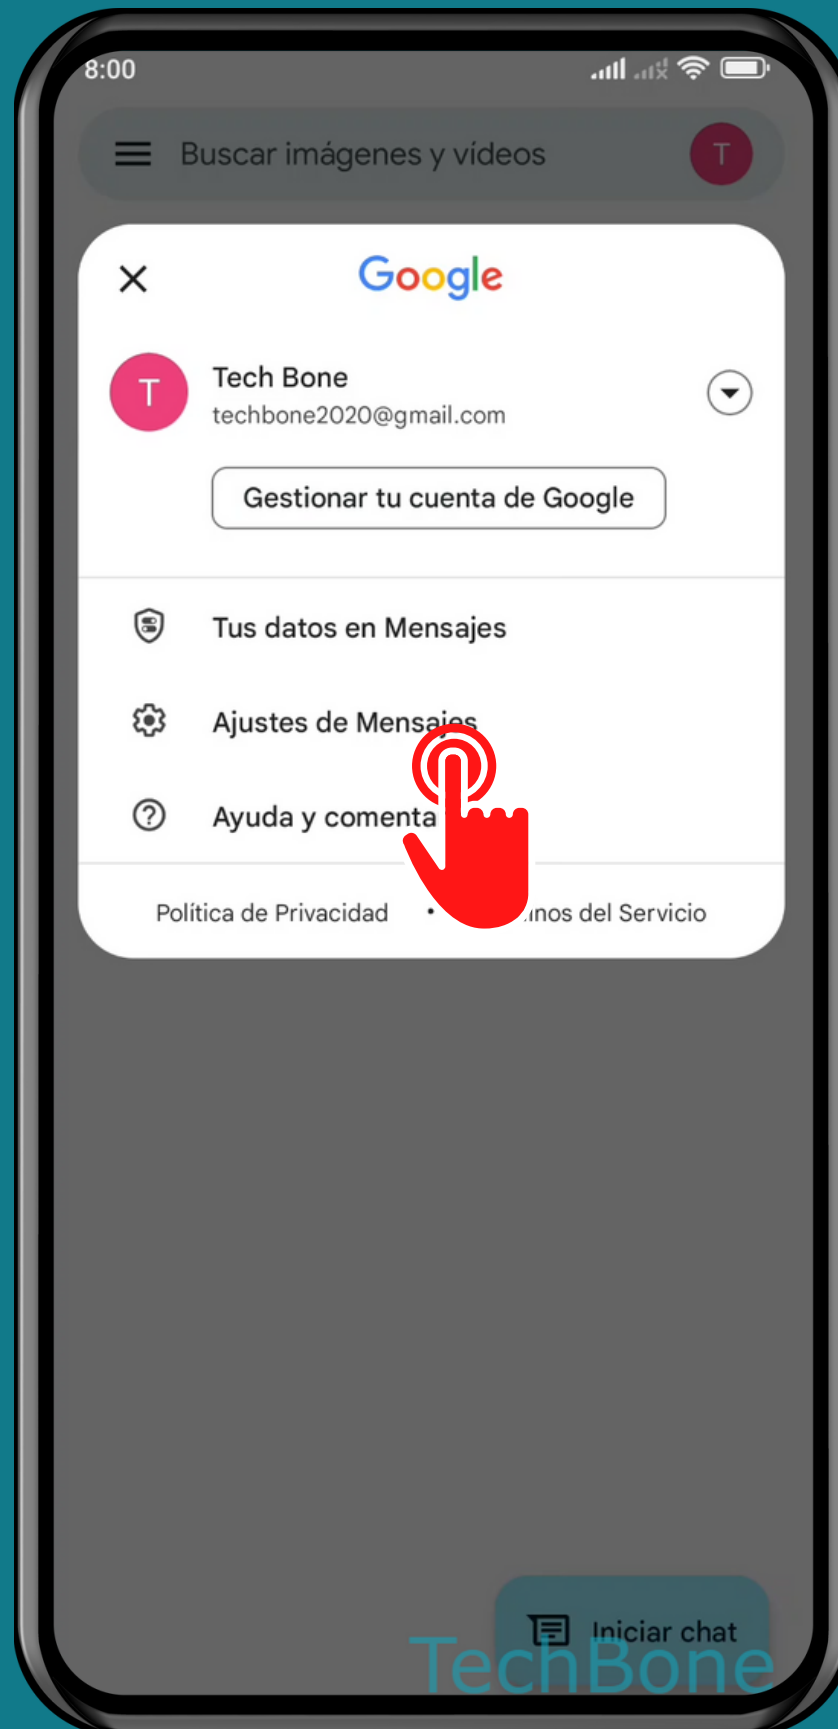

XIAOMI

Mensajes - Android 12 - MIUI 13

MOSTRAR/OCULTAR INDICADOR DE ESCRITURA (APLICACIÓN DE MENSAJES)

Abre Mensajes

Presiona Cuenta de Google

Presiona

Ajustes de Mensajes

Presiona General

Presiona

Funciones de chat

Activa o desactiva Mostrar indicadores de lectura

¡Listo!