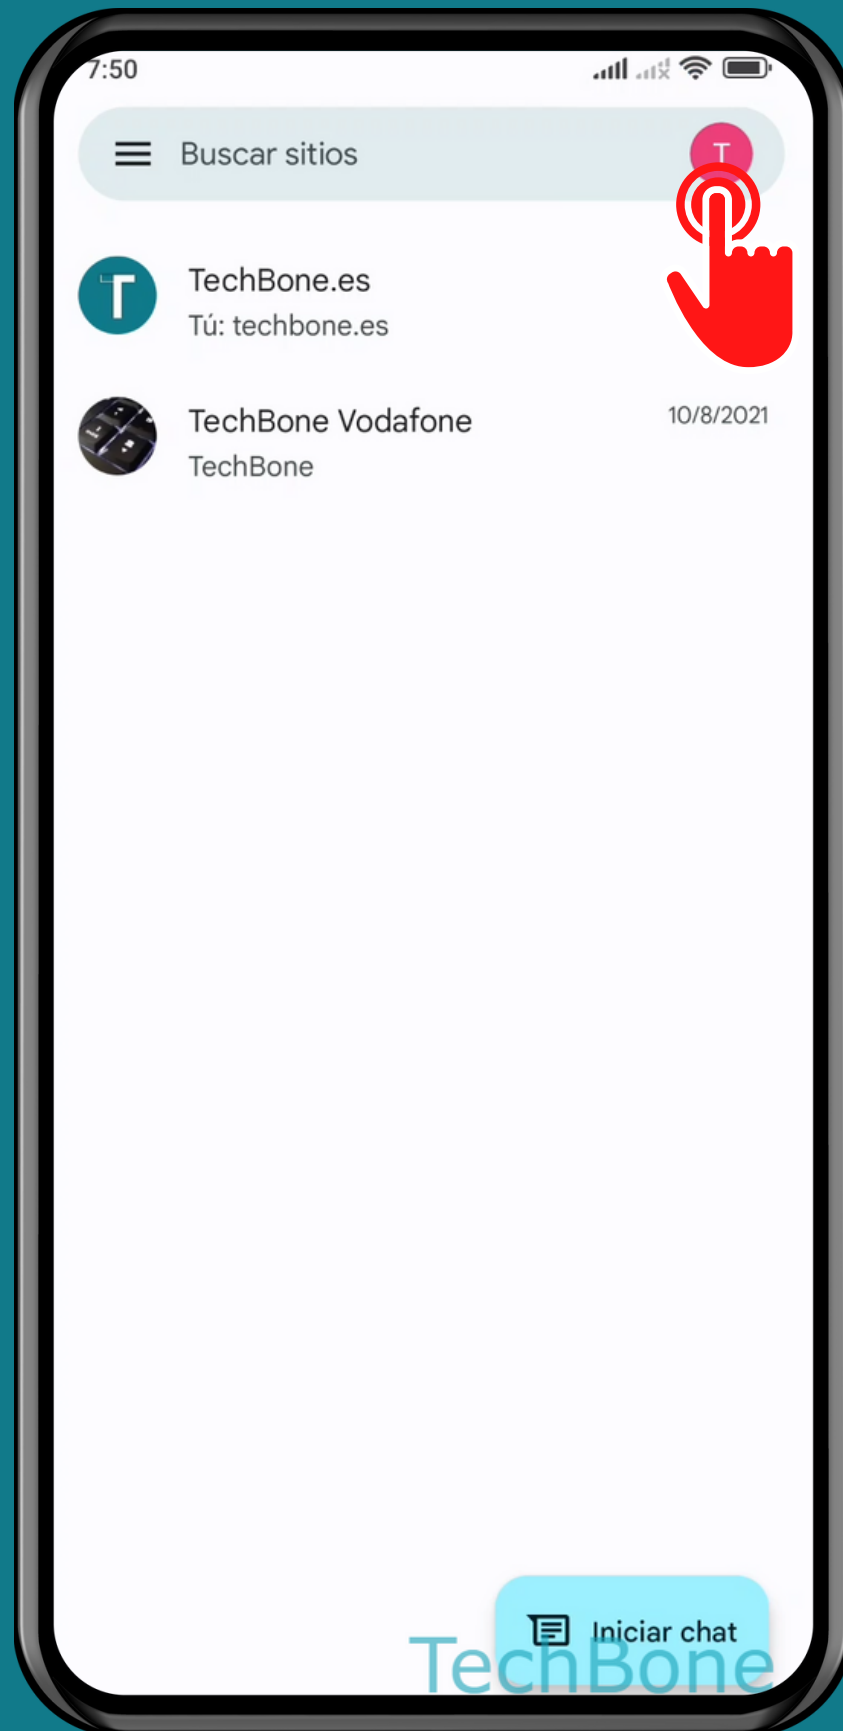

XIAOMI

Mensajes - Android 12 - MIUI 13

MOSTRAR/OCULTAR INDICADOR DE ESCRITURA (APLICACIÓN DE MENSAJES)

Abre Mensajes

Presiona Cuenta de Google

Presiona

Ajustes de Mensajes

Presiona General

Presiona

Funciones de chat

Activa o desactiva Mostrar indicadores de lectura

¡Listo!