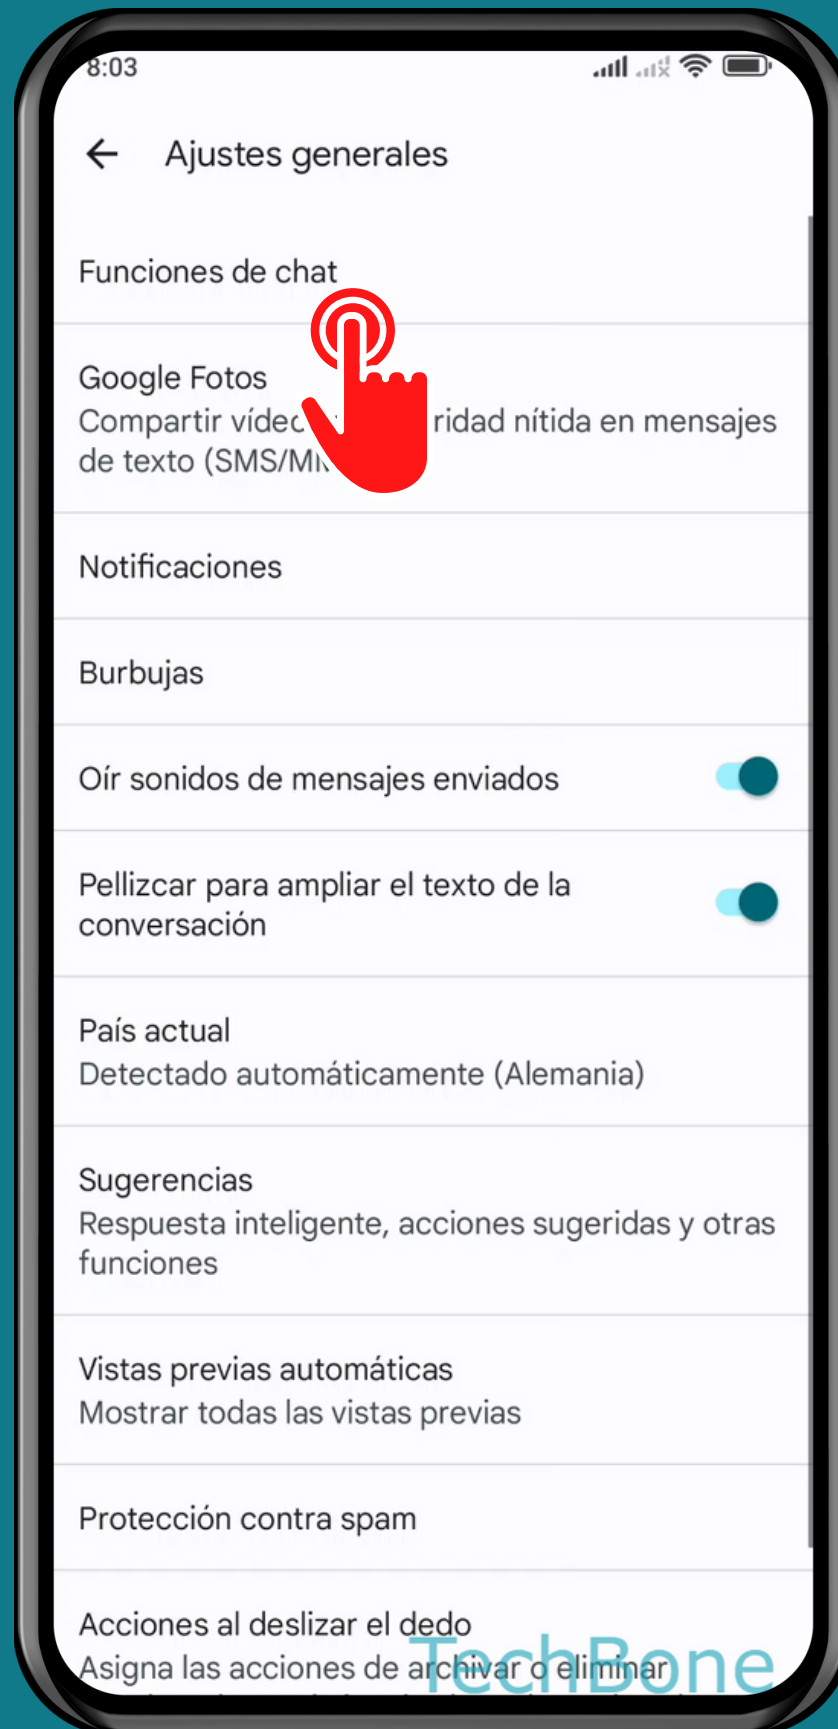

XIAOMI

Mensajes - Android 12 - MIUI 13

MOSTRAR/OCULTAR INDICADOR DE ESCRITURA (APLICACIÓN DE MENSAJES)

Abre Mensajes

Presiona Cuenta de Google

Presiona

Ajustes de Mensajes

Presiona General

Presiona

Funciones de chat

Activa o desactiva Mostrar indicadores de lectura

¡Listo!